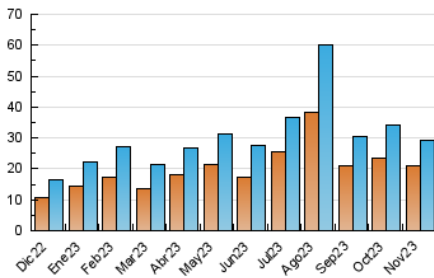

2. Secciones (Nacional)

	PAGINAS	%
HOME	5.873	15.66 %
RESTO	31.620	84.34 %

3. Por día del mes (Nacional)

Día	N. únicos	Visitas	Páginas	Día	N. únicos	Visitas	Páginas	Día	N. únicos	Visitas	Páginas
1	4.632	4.738	4.980	11	610	656	853	21	430	505	729
2	2.211	2.321	2.652	12	579	629	782	22	454	533	816
3	1.321	1.415	1.708	13	864	960	1.328	23	457	531	761
4	1.036	1.102	1.391	14	657	756	1.081	24	586	647	1.025
5	836	913	1.172	15	624	689	931	25	434	477	709
6	979	1.070	1.385	16	666	755	1.015	26	488	549	796
7	814	889	1.215	17	523	594	818	27	760	863	1.254
8	939	1.021	1.244	18	673	729	923	28	594	669	929
9	648	732	960	19	520	571	750	29	1.401	1.543	2.099
10	679	756	1.020	20	518	601	851	30	879	954	1.316

4. Gráficas (Nacional)

4.1 Por día de la semana (promedio)

N. únicos / Visitas (x 100)

Páginas (x 100)

4.2 Por franja horaria (promedio)

Visitas_ (x 1000)

Páginas (x 1000)

4.3 Por meses

N. únicos / Visitas (x 1000)

Páginas (x 1000)

5. Observaciones

Este Medio Electrónico de Comunicación ha sido medido por la herramienta Google Analytics de Google (GA4)

6. Definiciones básicas (Para más información ver Normas Técnicas para el Control de los Medios Electrónicos de Comunicación)

Visita:

Una secuencia ininterrumpida de páginas servidas a un usuario válido. Si dicho usuario no realiza peticiones de páginas en un periodo de tiempo (30 min) la siguiente petición constituirá el inicio de una nueva visita.