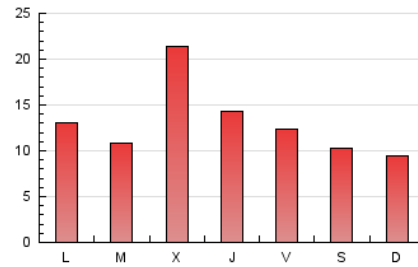

viure^{als}pirineus

1. Cifras totales y promedios (Nacional e Internacional)

MES - AÑO	NAVEGADORES UNICOS	VISITAS	PAGINAS
Noviembre - 2023	22.659	31.446	40.283
PROMEDIO DIARIO	964	1.048	1.343
PROMEDIO LUNES-VIERNES	1.059	1.153	1.472
PROMEDIO SABADO-DOMINGO	702	761	988
PAGINAS / VISITAS	1,28		
DURACION MEDIA VISITAS	0:01:25		
TIEMPO INTERACCIÓN MEDIO	0:00:57		

2. Secciones (Nacional e Internacional)

	PAGINAS	%
HOME	6.463	16.04 %
RESTO	33.820	83.96 %

3. Por día del mes (Nacional e Internacional)

Día	N. únicos	Visitas	Páginas	Día	N. únicos	Visitas	Páginas	Día	N. únicos	Visitas	Páginas
1	4.838	4.951	5.206	11	685	721	912	21	465	549	787
2	2.323	2.445	2.790	12	636	693	861	22	499	583	886
3	1.398	1.505	1.821	13	950	1.054	1.451	23	552	580	834
4	1.102	1.172	1.476	14	737	843	1.189	24	637	730	1.175
5	892	976	1.249	15	692	758	1.014	25	477	523	763
6	1.059	1.166	1.507	16	737	831	1.101	26	535	596	852
7	886	971	1.336	17	565	640	865	27	834	946	1.346
8	1.012	1.103	1.347	18	721	782	984	28	666	755	1.024
9	698	786	1.022	19	570	622	807	29	1.508	1.658	2.245
10	739	827	1.099	20	576	668	935	30	933	1.012	1.399

4. Gráficas (Nacional e Internacional)

4.1 Por día de la semana (promedio)

N. únicos / Visitas (x 100)

Páginas (x 100)

4.2 Por franja horaria (promedio)

Visitas_ (x 1000)

Páginas (x 1000)

4.3 Por meses