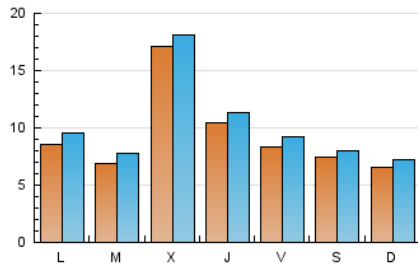

viure^{als}pirineus

1. Cifras totales y promedios (Nacional e Internacional)

MES - AÑO	NAVEGADORES UNICOS	VISITAS	PAGINAS
Noviembre - 2023	22.659	31.446	40.283
PROMEDIO DIARIO	964	1.048	1.343
PROMEDIO LUNES-VIERNES	1.059	1.153	1.472
PROMEDIO SABADO-DOMINGO	702	761	988
PAGINAS / VISITAS	1,28		
DURACION MEDIA VISITAS	0:01:25		
TIEMPO INTERACCIÓN MEDIO	0:00:57		

2. Secciones (Nacional e Internacional)

	PAGINAS	%
HOME	6.463	16.04 %
RESTO	33.820	83.96 %

3. Por día del mes (Nacional e Internacional)

Día	N. únicos	Visitas	Páginas	Día	N. únicos	Visitas	Páginas	Día	N. únicos	Visitas	Páginas
1	4.838	4.951	5.206	11	685	721	912	21	465	549	787
2	2.323	2.445	2.790	12	636	693	861	22	499	583	886
3	1.398	1.505	1.821	13	950	1.054	1.451	23	552	580	834
4	1.102	1.172	1.476	14	737	843	1.189	24	637	730	1.175
5	892	976	1.249	15	692	758	1.014	25	477	523	763
6	1.059	1.166	1.507	16	737	831	1.101	26	535	596	852
7	886	971	1.336	17	565	640	865	27	834	946	1.346
8	1.012	1.103	1.347	18	721	782	984	28	666	755	1.024
9	698	786	1.022	19	570	622	807	29	1.508	1.658	2.245
10	739	827	1.099	20	576	668	935	30	933	1.012	1.399

4. Gráficas (Nacional e Internacional)

4.1 Por día de la semana (promedio)

N. únicos / Visitas (x 100)

Páginas (x 100)

4.2 Por franja horaria (promedio)

Visitas_ (x 1000)

Páginas (x 1000)

4.3 Por meses