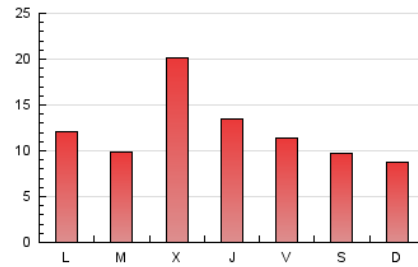

viure^{als}pirineus

1. Cifras totales y promedios (Nacional)

MES - AÑO	NAVEGADORES UNICOS	VISITAS	PAGINAS
Noviembre - 2023	20.922	29.168	37.493
PROMEDIO DIARIO	894	972	1.250
PROMEDIO LUNES-VIERNES	983	1.070	1.369
PROMEDIO SABADO-DOMINGO	647	703	922
PAGINAS / VISITAS	1,29		
DURACION MEDIA VISITAS	0:01:28		
TIEMPO INTERACCIÓN MEDIO	0:00:52		

2. Secciones (Nacional)

	PAGINAS	%
HOME	5.873	15.66 %
RESTO	31.620	84.34 %

3. Por día del mes (Nacional)

Día	N. únicos	Visitas	Páginas	Día	N. únicos	Visitas	Páginas	Día	N. únicos	Visitas	Páginas
1	4.632	4.738	4.980	11	610	656	853	21	430	505	729
2	2.211	2.321	2.652	12	579	629	782	22	454	533	816
3	1.321	1.415	1.708	13	864	960	1.328	23	457	531	761
4	1.036	1.102	1.391	14	657	756	1.081	24	586	647	1.025
5	836	913	1.172	15	624	689	931	25	434	477	709
6	979	1.070	1.385	16	666	755	1.015	26	488	549	796
7	814	889	1.215	17	523	594	818	27	760	863	1.254
8	939	1.021	1.244	18	673	729	923	28	594	669	929
9	648	732	960	19	520	571	750	29	1.401	1.543	2.099
10	679	756	1.020	20	518	601	851	30	879	954	1.316

4. Gráficas (Nacional)

4.1 Por día de la semana (promedio)

N. únicos / Visitas (x 100)

Páginas (x 100)

4.2 Por franja horaria (promedio)

Visitas_ (x 1000)

Páginas (x 1000)

4.3 Por meses