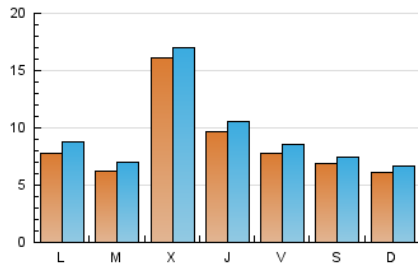

viure^{als}pirineus

1. Cifras totales y promedios (Nacional)

MES - AÑO	NAVEGADORES UNICOS	VISITAS	PAGINAS
Noviembre - 2023	20.922	29.168	37.493
PROMEDIO DIARIO	894	972	1.250
PROMEDIO LUNES-VIERNES	983	1.070	1.369
PROMEDIO SABADO-DOMINGO	647	703	922
PAGINAS / VISITAS	1,29		
DURACION MEDIA VISITAS	0:01:28		
TIEMPO INTERACCIÓN MEDIO	0:00:52		

2. Secciones (Nacional)

	PAGINAS	%
HOME	5.873	15.66 %
RESTO	31.620	84.34 %

3. Por día del mes (Nacional)

Día	N. únicos	Visitas	Páginas	Día	N. únicos	Visitas	Páginas	Día	N. únicos	Visitas	Páginas
1	4.632	4.738	4.980	11	610	656	853	21	430	505	729
2	2.211	2.321	2.652	12	579	629	782	22	454	533	816
3	1.321	1.415	1.708	13	864	960	1.328	23	457	531	761
4	1.036	1.102	1.391	14	657	756	1.081	24	586	647	1.025
5	836	913	1.172	15	624	689	931	25	434	477	709
6	979	1.070	1.385	16	666	755	1.015	26	488	549	796
7	814	889	1.215	17	523	594	818	27	760	863	1.254
8	939	1.021	1.244	18	673	729	923	28	594	669	929
9	648	732	960	19	520	571	750	29	1.401	1.543	2.099
10	679	756	1.020	20	518	601	851	30	879	954	1.316

4. Gráficas (Nacional)

4.1 Por día de la semana (promedio)

N. únicos / Visitas (x 100)

Páginas (x 100)

4.2 Por franja horaria (promedio)

Visitas_ (x 1000)

Páginas (x 1000)

4.3 Por meses