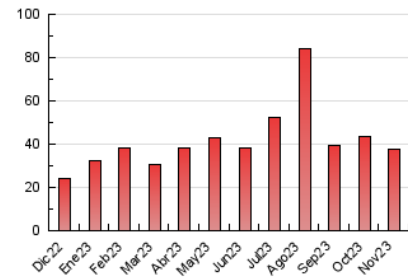

2. Secciones (Nacional)

	PAGINAS	%
HOME	5.873	15.66 %
RESTO	31.620	84.34 %

3. Por día del mes (Nacional)

Día	N. únicos	Visitas	Páginas	Día	N. únicos	Visitas	Páginas	Día	N. únicos	Visitas	Páginas
1	4.632	4.738	4.980	11	610	656	853	21	430	505	729
2	2.211	2.321	2.652	12	579	629	782	22	454	533	816
3	1.321	1.415	1.708	13	864	960	1.328	23	457	531	761
4	1.036	1.102	1.391	14	657	756	1.081	24	586	647	1.025
5	836	913	1.172	15	624	689	931	25	434	477	709
6	979	1.070	1.385	16	666	755	1.015	26	488	549	796
7	814	889	1.215	17	523	594	818	27	760	863	1.254
8	939	1.021	1.244	18	673	729	923	28	594	669	929
9	648	732	960	19	520	571	750	29	1.401	1.543	2.099
10	679	756	1.020	20	518	601	851	30	879	954	1.316

4. Gráficas (Nacional)

4.1 Por día de la semana (promedio)

N. únicos / Visitas (x 100)

Páginas (x 100)

4.2 Por franja horaria (promedio)

Visitas_ (x 1000)

Páginas (x 1000)

4.3 Por meses

N. únicos / Visitas (x 1000)

Páginas (x 1000)

5. Observaciones

Este Medio Electrónico de Comunicación ha sido medido por la herramienta Google Analytics de Google (GA4)

6. Definiciones básicas (Para más información ver Normas Técnicas para el Control de los Medios Electrónicos de Comunicación)

Visita:

Una secuencia ininterrumpida de páginas servidas a un usuario válido. Si dicho usuario no realiza peticiones de páginas en un periodo de tiempo (30 min) la siguiente petición constituirá el inicio de una nueva visita.