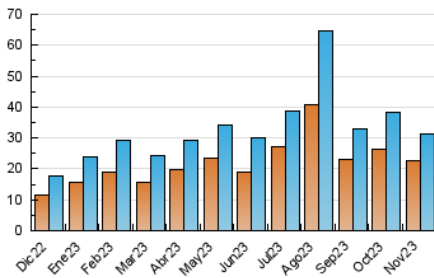

4.2 Por franja horaria (promedio)

Visitas_ (x 1000)

Páginas (x 1000)

4.3 Por meses

N. únicos / Visitas (x 1000)