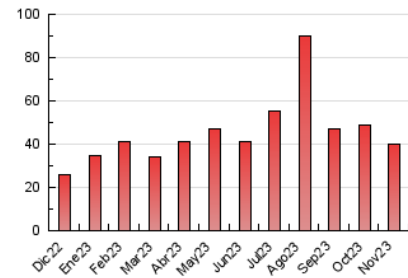

Páginas (x 1000)