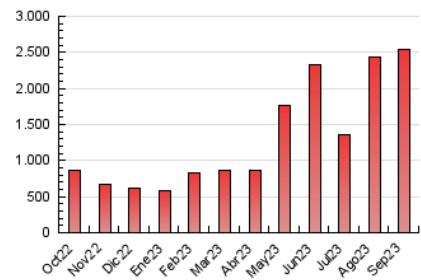

#### 3. Por día del mes (Nacional)

Día	N. únicos	Visitas	Páginas	Día	N. únicos	Visitas	Páginas	Día	N. únicos	Visitas	Páginas
<b>1</b>	21.598	23.391	26.757	<b>11</b>	31.118	33.648	38.730	<b>21</b>	95.694	103.835	116.587
<b>2</b>	23.446	25.718	29.852	<b>12</b>	32.071	35.191	41.305	<b>22</b>	156.911	168.785	192.501
<b>3</b>	24.032	26.502	28.813	<b>13</b>	51.919	56.837	67.264	<b>23</b>	176.809	185.653	213.470
<b>4</b>	17.329	18.929	21.297	<b>14</b>	36.836	39.513	47.387	<b>24</b>	156.972	168.807	189.582
<b>5</b>	42.075	48.117	53.900	<b>15</b>	45.629	49.564	59.428	<b>25</b>	125.379	134.870	155.279
<b>6</b>	58.632	63.585	71.856	<b>16</b>	44.799	48.326	55.590	<b>26</b>	166.915	187.737	210.425
<b>7</b>	51.869	59.100	66.299	<b>17</b>	34.053	38.343	42.309	<b>27</b>	101.898	110.818	126.533
<b>8</b>	70.136	78.245	92.455	<b>18</b>	28.601	31.001	35.153	<b>28</b>	134.409	146.972	167.345
<b>9</b>	51.714	55.862	66.399	<b>19</b>	28.679	30.699	34.501	<b>29</b>	82.097	89.033	100.874
<b>10</b>	41.277	45.424	52.592	<b>20</b>	51.141	56.269	64.637	<b>30</b>	65.162	69.170	79.792

#### 4.1 Por día de la semana (promedio)

N. únicos / Visitas (x 100)

Páginas (x 100)

#### 4.2 Por franja horaria (promedio)

Visitas\_ (x 1000)

Páginas (x 1000)

#### 4.3 Por meses

N. únicos / Visitas (x 1000)

Páginas (x 1000)