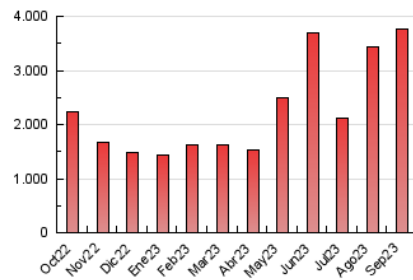

### 3. Por día del mes (Nacional e Internacional)

Día	N. únicos	Visitas	Páginas	Día	N. únicos	Visitas	Páginas	Día	N. únicos	Visitas	Páginas
<b>1</b>	38.789	41.805	48.777	<b>11</b>	49.527	53.739	61.336	<b>21</b>	135.647	148.257	164.345
<b>2</b>	39.764	42.759	50.220	<b>12</b>	53.427	59.496	68.051	<b>22</b>	226.834	236.684	277.931
<b>3</b>	38.475	41.576	46.659	<b>13</b>	76.240	83.603	98.104	<b>23</b>	244.222	265.412	297.873
<b>4</b>	33.063	36.622	40.789	<b>14</b>	59.304	63.725	74.784	<b>24</b>	222.824	235.706	269.138
<b>5</b>	64.790	72.535	82.738	<b>15</b>	68.655	74.167	88.578	<b>25</b>	188.276	203.731	233.379
<b>6</b>	87.833	95.386	109.312	<b>16</b>	67.529	71.578	84.000	<b>26</b>	231.102	258.669	291.301
<b>7</b>	79.415	89.933	101.866	<b>17</b>	52.939	57.676	64.721	<b>27</b>	154.679	166.289	191.816
<b>8</b>	96.400	107.552	124.911	<b>18</b>	47.337	50.621	57.284	<b>28</b>	194.344	214.883	241.232
<b>9</b>	75.164	80.145	95.465	<b>19</b>	46.451	50.202	56.299	<b>29</b>	130.446	138.903	159.199
<b>10</b>	60.270	64.406	76.107	<b>20</b>	73.913	80.051	93.367	<b>30</b>	103.173	111.077	126.601

##### 4.1 Por día de la semana (promedio)

N. únicos / Visitas (x 100)

Páginas (x 100)

##### 4.2 Por franja horaria (promedio)

Visitas\_ (x 1000)

Páginas (x 1000)

##### 4.3 Por meses

N. únicos / Visitas (x 1000)

Páginas (x 1000)