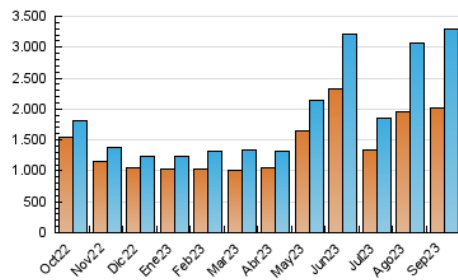

### 3. Por día del mes (Nacional e Internacional)

Día	N. únicos	Visitas	Páginas	Día	N. únicos	Visitas	Páginas	Día	N. únicos	Visitas	Páginas
<b>1</b>	38.789	41.805	48.777	<b>11</b>	49.527	53.739	61.336	<b>21</b>	135.647	148.257	164.345
<b>2</b>	39.764	42.759	50.220	<b>12</b>	53.427	59.496	68.051	<b>22</b>	226.834	236.684	277.931
<b>3</b>	38.475	41.576	46.659	<b>13</b>	76.240	83.603	98.104	<b>23</b>	244.222	265.412	297.873
<b>4</b>	33.063	36.622	40.789	<b>14</b>	59.304	63.725	74.784	<b>24</b>	222.824	235.706	269.138
<b>5</b>	64.790	72.535	82.738	<b>15</b>	68.655	74.167	88.578	<b>25</b>	188.276	203.731	233.379
<b>6</b>	87.833	95.386	109.312	<b>16</b>	67.529	71.578	84.000	<b>26</b>	231.102	258.669	291.301
<b>7</b>	79.415	89.933	101.866	<b>17</b>	52.939	57.676	64.721	<b>27</b>	154.679	166.289	191.816
<b>8</b>	96.400	107.552	124.911	<b>18</b>	47.337	50.621	57.284	<b>28</b>	194.344	214.883	241.232
<b>9</b>	75.164	80.145	95.465	<b>19</b>	46.451	50.202	56.299	<b>29</b>	130.446	138.903	159.199
<b>10</b>	60.270	64.406	76.107	<b>20</b>	73.913	80.051	93.367	<b>30</b>	103.173	111.077	126.601

#### 4. Gráficas (Nacional e Internacional)

##### 4.1 Por día de la semana (promedio)

N. únicos / Visitas (x 100)

Páginas (x 100)

##### 4.3 Por meses

N. únicos / Visitas (x 1000)

Páginas (x 1000)