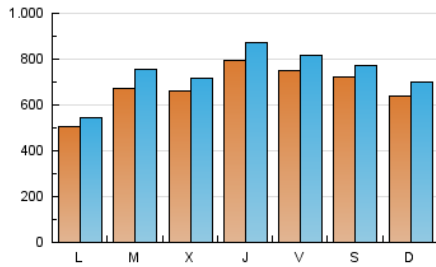

4. Gráficas (Nacional)

4.1 Por día de la semana (promedio)

N. únicos / Visitas (x 100)