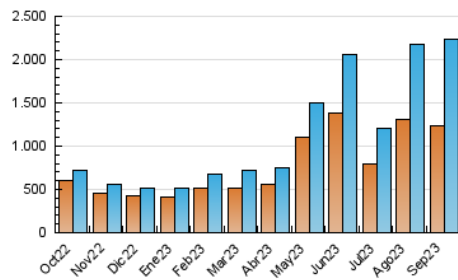

#### 3. Por día del mes (Nacional)

Día	N. únicos	Visitas	Páginas	Día	N. únicos	Visitas	Páginas	Día	N. únicos	Visitas	Páginas
<b>1</b>	21.598	23.391	26.757	<b>11</b>	31.118	33.648	38.730	<b>21</b>	95.694	103.835	116.587
<b>2</b>	23.446	25.718	29.852	<b>12</b>	32.071	35.191	41.305	<b>22</b>	156.911	168.785	192.501
<b>3</b>	24.032	26.502	28.813	<b>13</b>	51.919	56.837	67.264	<b>23</b>	176.809	185.653	213.470
<b>4</b>	17.329	18.929	21.297	<b>14</b>	36.836	39.513	47.387	<b>24</b>	156.972	168.807	189.582
<b>5</b>	42.075	48.117	53.900	<b>15</b>	45.629	49.564	59.428	<b>25</b>	125.379	134.870	155.279
<b>6</b>	58.632	63.585	71.856	<b>16</b>	44.799	48.326	55.590	<b>26</b>	166.915	187.737	210.425
<b>7</b>	51.869	59.100	66.299	<b>17</b>	34.053	38.343	42.309	<b>27</b>	101.898	110.818	126.533
<b>8</b>	70.136	78.245	92.455	<b>18</b>	28.601	31.001	35.153	<b>28</b>	134.409	146.972	167.345
<b>9</b>	51.714	55.862	66.399	<b>19</b>	28.679	30.699	34.501	<b>29</b>	82.097	89.033	100.874
<b>10</b>	41.277	45.424	52.592	<b>20</b>	51.141	56.269	64.637	<b>30</b>	65.162	69.170	79.792

#### 4.1 Por día de la semana (promedio)

N. únicos / Visitas (x 100)

Páginas (x 100)

#### 4.2 Por franja horaria (promedio)

Visitas\_ (x 1000)

Páginas (x 1000)

#### 4.3 Por meses

N. únicos / Visitas (x 1000)

Páginas (x 1000)