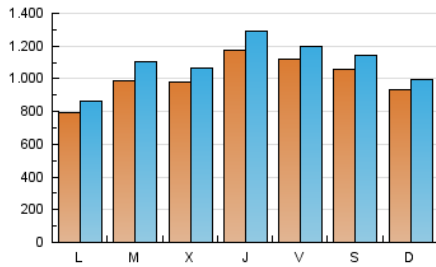

4. Gráficas (Nacional e Internacional)

4.1 Por día de la semana (promedio)

N. únicos / Visitas (x 100)