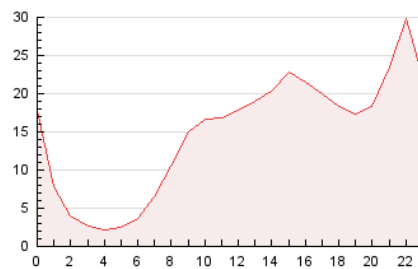

#### 3. Por día del mes (Nacional)

| Día | N. únicos | Visitas | Páginas | Día | N. únicos | Visitas | Páginas | Día | N. únicos | Visitas | Páginas |
|-----|-----------|---------|---------|-----|-----------|---------|---------|-----|-----------|---------|---------|
| 1   | 7.949     | 8.872   | 10.366  | 11  | 10.658    | 11.501  | 12.766  | 21  | 6.840     | 7.515   | 8.451   |
| 2   | 12.411    | 12.949  | 14.466  | 12  | 10.161    | 10.807  | 12.235  | 22  | 7.861     | 8.647   | 9.464   |
| 3   | 12.179    | 13.032  | 14.936  | 13  | 9.413     | 10.191  | 11.387  | 23  | 9.358     | 10.524  | 11.429  |
| 4   | 10.742    | 11.564  | 13.583  | 14  | 9.147     | 10.366  | 11.066  | 24  | 10.221    | 11.149  | 12.184  |
| 5   | 10.817    | 11.598  | 13.740  | 15  | 10.497    | 11.323  | 12.437  | 25  | 10.456    | 11.257  | 12.634  |
| 6   | 10.161    | 11.057  | 13.049  | 16  | 10.631    | 11.281  | 12.709  | 26  | 9.744     | 10.568  | 11.899  |
| 7   | 9.607     | 10.305  | 12.113  | 17  | 10.359    | 11.064  | 12.447  | 27  | 8.641     | 9.393   | 10.601  |
| 8   | 11.128    | 11.767  | 13.830  | 18  | 8.580     | 9.515   | 10.297  | 28  | 7.524     | 8.237   | 9.062   |
| 9   | 10.761    | 11.488  | 13.620  | 19  | 8.830     | 9.563   | 10.969  | 29  | 9.194     | 9.879   | 10.868  |
| 10  | 10.646    | 11.405  | 13.339  | 20  | 7.508     | 8.036   | 9.043   | 30  | 10.004    | 10.970  | 12.341  |

##### 4.1 Por día de la semana (promedio)

N. únicos / Visitas (x 100)

Páginas (x 100)

##### 4.2 Por franja horaria (promedio)

Visitas\_ (x 1000)

Páginas (x 1000)

##### 4.3 Por meses

N. únicos / Visitas (x 1000)

Páginas (x 1000)