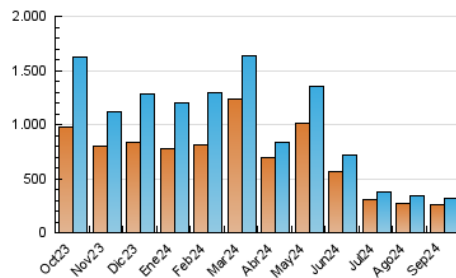

##### 4.1 Por día de la semana (promedio)

N. únicos / Visitas (x 100)

Páginas (x 100)

##### 4.2 Por franja horaria (promedio)

Visitas\_ (x 1000)

Páginas (x 1000)

##### 4.3 Por meses

N. únicos / Visitas (x 1000)

Páginas (x 1000)