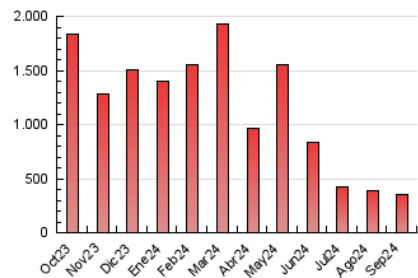

##### 4.1 Por día de la semana (promedio)

N. únicos / Visitas (x 100)

Páginas (x 100)

##### 4.2 Por franja horaria (promedio)

Visitas\_ (x 1000)

Páginas (x 1000)

##### 4.3 Por meses

N. únicos / Visitas (x 1000)

Páginas (x 1000)