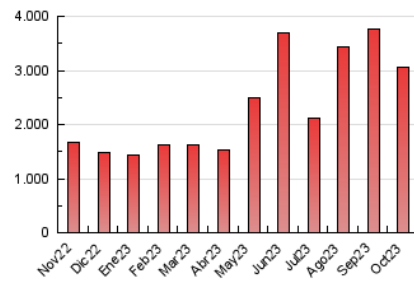

Páginas (x 1000)