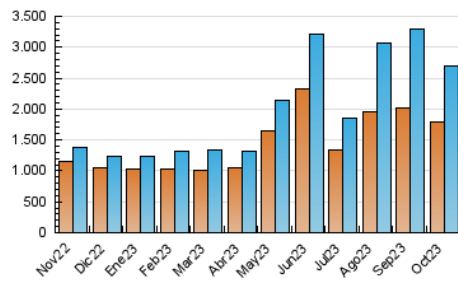

4.2 Por franja horaria (promedio)

Visitas_ (x 1000)

Páginas (x 1000)

4.3 Por meses

N. únicos / Visitas (x 1000)