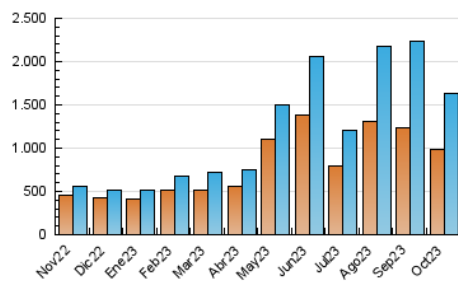

2. Secciones (Nacional)

	PAGINAS	%
HOME	12.879	0.70 %
RESTO	1.818.371	99.30 %

3. Por día del mes (Nacional)

Día	N. únicos	Visitas	Páginas	Día	N. únicos	Visitas	Páginas	Día	N. únicos	Visitas	Páginas
1	52.550	54.929	64.225	11	34.208	35.872	41.416	21	26.240	28.991	31.058
2	56.955	60.718	70.967	12	23.383	24.952	27.970	22	26.435	28.583	31.295
3	96.055	108.444	124.586	13	23.534	25.283	27.904	23	26.750	28.672	32.229
4	97.372	109.360	123.719	14	17.821	18.889	21.249	24	43.458	46.240	52.821
5	92.777	102.013	116.957	15	17.101	18.225	20.864	25	37.047	41.033	46.173
6	186.974	201.129	223.642	16	17.733	19.434	21.509	26	44.866	49.802	55.545
7	118.162	127.485	139.837	17	30.807	33.400	37.587	27	40.257	44.699	50.371
8	72.098	76.934	85.515	18	48.388	53.109	60.033	28	22.927	24.966	27.847
9	46.361	48.825	55.555	19	48.756	52.579	57.957	29	19.706	21.375	24.670
10	61.839	66.284	73.731	20	29.236	31.713	34.537	30	19.768	21.313	24.364
								31	20.454	22.403	25.117

4. Gráficas (Nacional)

4.1 Por día de la semana (promedio)

N. únicos / Visitas (x 100)

Páginas (x 100)

4.2 Por franja horaria (promedio)

Visitas_ (x 1000)

Páginas (x 1000)

4.3 Por meses

N. únicos / Visitas (x 1000)

Páginas (x 1000)

5. Observaciones

Este Medio Electrónico de Comunicación ha sido medido por la herramienta Google Analytics de Google (GA4)

6. Definiciones básicas (Para más información ver Normas Técnicas para el Control de los Medios Electrónicos de Comunicación)

Visita:

Una secuencia ininterrumpida de páginas servidas a un usuario válido. Si dicho usuario no realiza peticiones de páginas en un periodo de tiempo (30 min) la siguiente petición constituirá el inicio de una nueva visita.