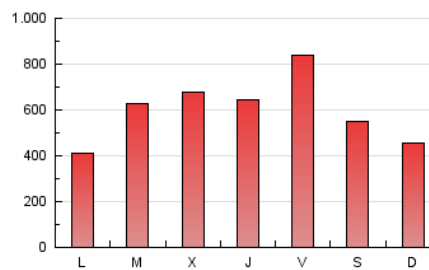

1. Cifras totales y promedios (Nacional)

MES - AÑO	NAVEGADORES UNICOS	VISITAS	PAGINAS
Octubre - 2023	979.919	1.627.654	1.831.250
PROMEDIO DIARIO	48.388	52.505	59.073
PROMEDIO LUNES-VIERNES	51.226	55.785	62.940
PROMEDIO SABADO-DOMINGO	41.449	44.486	49.618
PAGINAS / VISITAS	1,13		
DURACION MEDIA VISITAS	0:01:36		
TIEMPO INTERACCIÓN MEDIO	0:01:01		

2. Secciones (Nacional)

	PAGINAS	%
HOME	12.879	0.70 %
RESTO	1.818.371	99.30 %

3. Por día del mes (Nacional)

Día	N. únicos	Visitas	Páginas	Día	N. únicos	Visitas	Páginas	Día	N. únicos	Visitas	Páginas
1	52.550	54.929	64.225	11	34.208	35.872	41.416	21	26.240	28.991	31.058
2	56.955	60.718	70.967	12	23.383	24.952	27.970	22	26.435	28.583	31.295
3	96.055	108.444	124.586	13	23.534	25.283	27.904	23	26.750	28.672	32.229
4	97.372	109.360	123.719	14	17.821	18.889	21.249	24	43.458	46.240	52.821
5	92.777	102.013	116.957	15	17.101	18.225	20.864	25	37.047	41.033	46.173
6	186.974	201.129	223.642	16	17.733	19.434	21.509	26	44.866	49.802	55.545
7	118.162	127.485	139.837	17	30.807	33.400	37.587	27	40.257	44.699	50.371
8	72.098	76.934	85.515	18	48.388	53.109	60.033	28	22.927	24.966	27.847
9	46.361	48.825	55.555	19	48.756	52.579	57.957	29	19.706	21.375	24.670
10	61.839	66.284	73.731	20	29.236	31.713	34.537	30	19.768	21.313	24.364
								31	20.454	22.403	25.117

4. Gráficas (Nacional)

4.1 Por día de la semana (promedio)

N. únicos / Visitas (x 100)

Páginas (x 100)

4.2 Por franja horaria (promedio)

Visitas_ (x 1000)

Páginas (x 1000)

4.3 Por meses