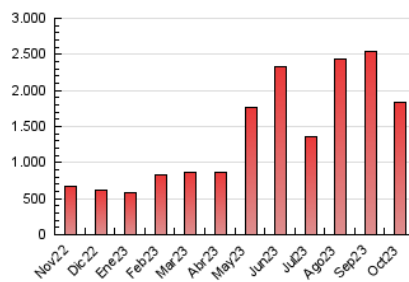

2. Secciones (Nacional)

	PAGINAS	%
HOME	12.879	0.70 %
RESTO	1.818.371	99.30 %

3. Por día del mes (Nacional)

Día	N. únicos	Visitas	Páginas	Día	N. únicos	Visitas	Páginas	Día	N. únicos	Visitas	Páginas
1	52.550	54.929	64.225	11	34.208	35.872	41.416	21	26.240	28.991	31.058
2	56.955	60.718	70.967	12	23.383	24.952	27.970	22	26.435	28.583	31.295
3	96.055	108.444	124.586	13	23.534	25.283	27.904	23	26.750	28.672	32.229
4	97.372	109.360	123.719	14	17.821	18.889	21.249	24	43.458	46.240	52.821
5	92.777	102.013	116.957	15	17.101	18.225	20.864	25	37.047	41.033	46.173
6	186.974	201.129	223.642	16	17.733	19.434	21.509	26	44.866	49.802	55.545
7	118.162	127.485	139.837	17	30.807	33.400	37.587	27	40.257	44.699	50.371
8	72.098	76.934	85.515	18	48.388	53.109	60.033	28	22.927	24.966	27.847
9	46.361	48.825	55.555	19	48.756	52.579	57.957	29	19.706	21.375	24.670
10	61.839	66.284	73.731	20	29.236	31.713	34.537	30	19.768	21.313	24.364
								31	20.454	22.403	25.117

4. Gráficas (Nacional)

4.1 Por día de la semana (promedio)

N. únicos / Visitas (x 100)

Páginas (x 100)

4.2 Por franja horaria (promedio)

Visitas_ (x 1000)

Páginas (x 1000)

4.3 Por meses

N. únicos / Visitas (x 1000)

Páginas (x 1000)

5. Observaciones

Este Medio Electrónico de Comunicación ha sido medido por la herramienta Google Analytics de Google (GA4)

6. Definiciones básicas (Para más información ver Normas Técnicas para el Control de los Medios Electrónicos de Comunicación)

Visita:

Una secuencia ininterrumpida de páginas servidas a un usuario válido. Si dicho usuario no realiza peticiones de páginas en un periodo de tiempo (30 min) la siguiente petición constituirá el inicio de una nueva visita.