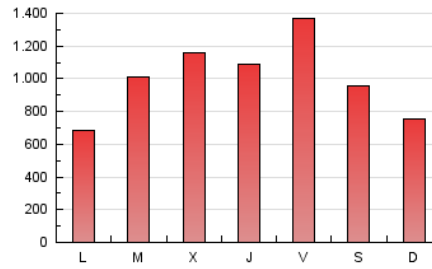

1. Cifras totales y promedios (Nacional e Internacional)

MES - AÑO	NAVEGADORES UNICOS	VISITAS	PAGINAS
Octubre - 2023	1.796.369	2.699.669	3.055.266
PROMEDIO DIARIO	80.512	87.086	98.557
PROMEDIO LUNES-VIERNES	84.784	92.151	104.368
PROMEDIO SABADO-DOMINGO	70.068	74.706	84.353
PAGINAS / VISITAS	1,13		
DURACION MEDIA VISITAS	0:01:40		
TIEMPO INTERACCIÓN MEDIO	0:00:55		

2. Secciones (Nacional e Internacional)

	PAGINAS	%
HOME	15.546	0.51 %
RESTO	3.039.720	99.49 %

3. Por día del mes (Nacional e Internacional)

Día	N. únicos	Visitas	Páginas	Día	N. únicos	Visitas	Páginas	Día	N. únicos	Visitas	Páginas
1	78.694	82.056	96.166	11	60.192	64.394	73.009	21	46.474	51.348	55.401
2	82.482	87.659	103.160	12	43.369	46.185	52.058	22	45.389	49.026	54.254
3	146.698	159.699	188.544	13	43.358	46.750	51.420	23	47.478	51.554	57.094
4	158.564	175.185	202.816	14	32.276	34.406	38.683	24	73.014	77.558	89.039
5	151.128	167.324	190.103	15	31.369	34.052	37.940	25	66.144	74.035	82.601
6	292.226	318.581	352.409	16	34.093	36.433	40.627	26	71.377	77.592	88.587
7	197.019	210.860	237.408	17	52.668	56.948	64.051	27	65.126	71.061	80.857
8	120.191	125.067	142.219	18	85.617	92.818	106.199	28	42.303	46.321	51.976
9	80.231	84.696	96.851	19	86.115	93.124	103.649	29	36.894	39.214	45.129
10	96.957	105.931	118.084	20	53.049	58.245	63.366	30	36.866	39.997	45.084
								31	38.505	41.550	46.482

4. Gráficas (Nacional e Internacional)

4.1 Por día de la semana (promedio)

N. únicos / Visitas (x 100)

Páginas (x 100)

4.2 Por franja horaria (promedio)

Visitas_ (x 1000)

Páginas (x 1000)

4.3 Por meses