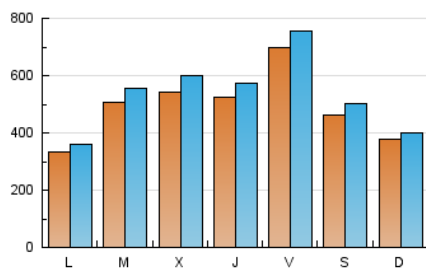

1. Cifras totales y promedios (Nacional)

MES - AÑO	NAVEGADORES UNICOS	VISITAS	PAGINAS
Octubre - 2023	979.919	1.627.654	1.831.250
PROMEDIO DIARIO	48.388	52.505	59.073
PROMEDIO LUNES-VIERNES	51.226	55.785	62.940
PROMEDIO SABADO-DOMINGO	41.449	44.486	49.618
PAGINAS / VISITAS	1,13		
DURACION MEDIA VISITAS	0:01:36		
TIEMPO INTERACCIÓN MEDIO	0:01:01		

2. Secciones (Nacional)

	PAGINAS	%
HOME	12.879	0.70 %
RESTO	1.818.371	99.30 %

3. Por día del mes (Nacional)

Día	N. únicos	Visitas	Páginas	Día	N. únicos	Visitas	Páginas	Día	N. únicos	Visitas	Páginas
1	52.550	54.929	64.225	11	34.208	35.872	41.416	21	26.240	28.991	31.058
2	56.955	60.718	70.967	12	23.383	24.952	27.970	22	26.435	28.583	31.295
3	96.055	108.444	124.586	13	23.534	25.283	27.904	23	26.750	28.672	32.229
4	97.372	109.360	123.719	14	17.821	18.889	21.249	24	43.458	46.240	52.821
5	92.777	102.013	116.957	15	17.101	18.225	20.864	25	37.047	41.033	46.173
6	186.974	201.129	223.642	16	17.733	19.434	21.509	26	44.866	49.802	55.545
7	118.162	127.485	139.837	17	30.807	33.400	37.587	27	40.257	44.699	50.371
8	72.098	76.934	85.515	18	48.388	53.109	60.033	28	22.927	24.966	27.847
9	46.361	48.825	55.555	19	48.756	52.579	57.957	29	19.706	21.375	24.670
10	61.839	66.284	73.731	20	29.236	31.713	34.537	30	19.768	21.313	24.364
								31	20.454	22.403	25.117

4. Gráficas (Nacional)

4.1 Por día de la semana (promedio)

N. únicos / Visitas (x 100)

Páginas (x 100)

4.2 Por franja horaria (promedio)

Visitas_ (x 1000)

Páginas (x 1000)

4.3 Por meses