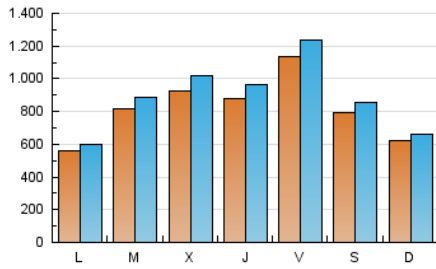

1. Cifras totales y promedios (Nacional e Internacional)

MES - AÑO	NAVEGADORES UNICOS	VISITAS	PAGINAS
Octubre - 2023	1.796.369	2.699.669	3.055.266
PROMEDIO DIARIO	80.512	87.086	98.557
PROMEDIO LUNES-VIERNES	84.784	92.151	104.368
PROMEDIO SABADO-DOMINGO	70.068	74.706	84.353
PAGINAS / VISITAS	1,13		
DURACION MEDIA VISITAS	0:01:40		
TIEMPO INTERACCIÓN MEDIO	0:00:55		

2. Secciones (Nacional e Internacional)

	PAGINAS	%
HOME	15.546	0.51 %
RESTO	3.039.720	99.49 %

3. Por día del mes (Nacional e Internacional)

Día	N. únicos	Visitas	Páginas	Día	N. únicos	Visitas	Páginas	Día	N. únicos	Visitas	Páginas
1	78.694	82.056	96.166	11	60.192	64.394	73.009	21	46.474	51.348	55.401
2	82.482	87.659	103.160	12	43.369	46.185	52.058	22	45.389	49.026	54.254
3	146.698	159.699	188.544	13	43.358	46.750	51.420	23	47.478	51.554	57.094
4	158.564	175.185	202.816	14	32.276	34.406	38.683	24	73.014	77.558	89.039
5	151.128	167.324	190.103	15	31.369	34.052	37.940	25	66.144	74.035	82.601
6	292.226	318.581	352.409	16	34.093	36.433	40.627	26	71.377	77.592	88.587
7	197.019	210.860	237.408	17	52.668	56.948	64.051	27	65.126	71.061	80.857
8	120.191	125.067	142.219	18	85.617	92.818	106.199	28	42.303	46.321	51.976
9	80.231	84.696	96.851	19	86.115	93.124	103.649	29	36.894	39.214	45.129
10	96.957	105.931	118.084	20	53.049	58.245	63.366	30	36.866	39.997	45.084
								31	38.505	41.550	46.482

4. Gráficas (Nacional e Internacional)

4.1 Por día de la semana (promedio)

N. únicos / Visitas (x 100)

Páginas (x 100)

4.2 Por franja horaria (promedio)

Visitas_ (x 1000)

Páginas (x 1000)

4.3 Por meses