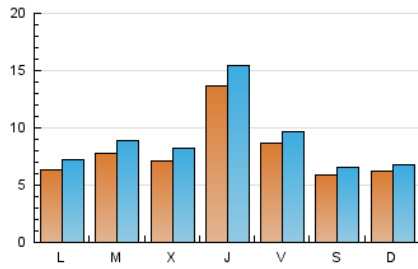

1. Cifras totales y promedios (Nacional e Internacional)

MES - AÑO	NAVEGADORES UNICOS	VISITAS	PAGINAS
Diciembre - 2023	19.402	27.411	37.533
PROMEDIO DIARIO	786	884	1.211
PROMEDIO LUNES-VIERNES	872	986	1.361
PROMEDIO SABADO-DOMINGO	606	670	895
PAGINAS / VISITAS	1,37		
DURACION MEDIA VISITAS	0:01:28		
TIEMPO INTERACCIÓN MEDIO	0:00:45		

2. Secciones (Nacional e Internacional)

	PAGINAS	%
HOME	6.876	18.32 %
RESTO	30.657	81.68 %

3. Por día del mes (Nacional e Internacional)

Día	N. únicos	Visitas	Páginas	Día	N. únicos	Visitas	Páginas	Día	N. únicos	Visitas	Páginas
1	633	730	1.048	11	572	674	919	21	707	829	1.315
2	438	495	744	12	699	821	1.245	22	712	804	1.084
3	381	431	590	13	754	879	1.262	23	409	467	617
4	524	620	952	14	672	793	1.202	24	475	512	693
5	548	649	972	15	610	711	1.194	25	435	485	634
6	456	512	669	16	771	863	1.224	26	881	991	1.532
7	507	604	891	17	1.104	1.197	1.615	27	731	842	1.330
8	439	507	663	18	1.008	1.110	1.443	28	3.592	3.930	4.641
9	366	409	536	19	966	1.087	1.407	29	1.955	2.094	2.696
10	544	608	791	20	918	1.037	1.487	30	970	1.060	1.334
								31	603	660	803

4. Gráficas (Nacional e Internacional)

4.1 Por día de la semana (promedio)

N. únicos / Visitas (x 100)

Páginas (x 100)

4.2 Por franja horaria (promedio)

Visitas_ (x 1000)

Páginas (x 1000)

4.3 Por meses