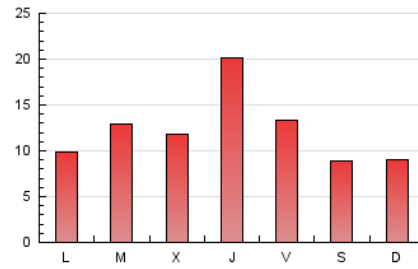

1. Cifras totales y promedios (Nacional e Internacional)

MES - AÑO	NAVEGADORES UNICOS	VISITAS	PAGINAS
Diciembre - 2023	19.402	27.411	37.533
PROMEDIO DIARIO	786	884	1.211
PROMEDIO LUNES-VIERNES	872	986	1.361
PROMEDIO SABADO-DOMINGO	606	670	895
PAGINAS / VISITAS	1,37		
DURACION MEDIA VISITAS	0:01:28		
TIEMPO INTERACCIÓN MEDIO	0:00:45		

2. Secciones (Nacional e Internacional)

	PAGINAS	%
HOME	6.876	18.32 %
RESTO	30.657	81.68 %

3. Por día del mes (Nacional e Internacional)

Día	N. únicos	Visitas	Páginas	Día	N. únicos	Visitas	Páginas	Día	N. únicos	Visitas	Páginas
1	633	730	1.048	11	572	674	919	21	707	829	1.315
2	438	495	744	12	699	821	1.245	22	712	804	1.084
3	381	431	590	13	754	879	1.262	23	409	467	617
4	524	620	952	14	672	793	1.202	24	475	512	693
5	548	649	972	15	610	711	1.194	25	435	485	634
6	456	512	669	16	771	863	1.224	26	881	991	1.532
7	507	604	891	17	1.104	1.197	1.615	27	731	842	1.330
8	439	507	663	18	1.008	1.110	1.443	28	3.592	3.930	4.641
9	366	409	536	19	966	1.087	1.407	29	1.955	2.094	2.696
10	544	608	791	20	918	1.037	1.487	30	970	1.060	1.334
								31	603	660	803

4. Gráficas (Nacional e Internacional)

4.1 Por día de la semana (promedio)

N. únicos / Visitas (x 100)

Páginas (x 100)

4.2 Por franja horaria (promedio)

Visitas_ (x 1000)

Páginas (x 1000)

4.3 Por meses