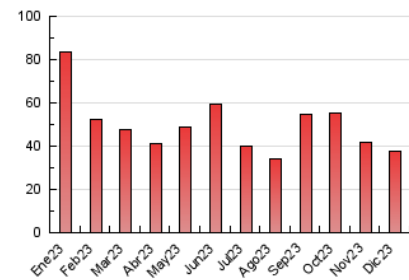

Páginas (x 1000)