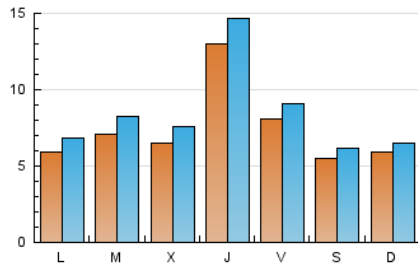

1. Cifras totales y promedios (Nacional)

MES - AÑO	NAVEGADORES UNICOS	VISITAS	PAGINAS
Diciembre - 2023	17.943	25.783	35.809
PROMEDIO DIARIO	735	832	1.155
PROMEDIO LUNES-VIERNES	813	926	1.298
PROMEDIO SABADO-DOMINGO	571	634	855
PAGINAS / VISITAS	1,39		
DURACION MEDIA VISITAS	0:01:31		
TIEMPO INTERACCIÓN MEDIO	0:00:48		

2. Secciones (Nacional)

	PAGINAS	%
HOME	6.617	18.48 %
RESTO	29.192	81.52 %

3. Por día del mes (Nacional)

Día	N. únicos	Visitas	Páginas	Día	N. únicos	Visitas	Páginas	Día	N. únicos	Visitas	Páginas
1	570	667	979	11	518	619	863	21	609	728	1.214
2	395	451	694	12	630	751	1.173	22	632	723	1.004
3	353	403	556	13	682	806	1.187	23	360	417	565
4	479	574	903	14	622	744	1.147	24	439	473	653
5	485	586	906	15	553	654	1.137	25	410	459	602
6	402	458	612	16	741	831	1.191	26	827	934	1.468
7	432	529	812	17	1.082	1.173	1.588	27	693	803	1.290
8	392	461	614	18	966	1.066	1.398	28	3.533	3.872	4.578
9	336	379	505	19	900	1.018	1.339	29	1.897	2.035	2.632
10	519	583	762	20	837	954	1.405	30	929	1.017	1.277
								31	559	615	755

4. Gráficas (Nacional)

4.1 Por día de la semana (promedio)

N. únicos / Visitas (x 100)

Páginas (x 100)

4.2 Por franja horaria (promedio)

Visitas_ (x 1000)

Páginas (x 1000)

4.3 Por meses