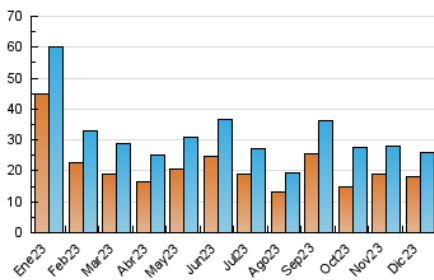

2. Secciones (Nacional)

	PAGINAS	%
HOME	6.617	18.48 %
RESTO	29.192	81.52 %

3. Por día del mes (Nacional)

Día	N. únicos	Visitas	Páginas	Día	N. únicos	Visitas	Páginas	Día	N. únicos	Visitas	Páginas
1	570	667	979	11	518	619	863	21	609	728	1.214
2	395	451	694	12	630	751	1.173	22	632	723	1.004
3	353	403	556	13	682	806	1.187	23	360	417	565
4	479	574	903	14	622	744	1.147	24	439	473	653
5	485	586	906	15	553	654	1.137	25	410	459	602
6	402	458	612	16	741	831	1.191	26	827	934	1.468
7	432	529	812	17	1.082	1.173	1.588	27	693	803	1.290
8	392	461	614	18	966	1.066	1.398	28	3.533	3.872	4.578
9	336	379	505	19	900	1.018	1.339	29	1.897	2.035	2.632
10	519	583	762	20	837	954	1.405	30	929	1.017	1.277
								31	559	615	755

4. Gráficas (Nacional)

4.1 Por día de la semana (promedio)

N. únicos / Visitas (x 100)

Páginas (x 100)

4.2 Por franja horaria (promedio)

Visitas_ (x 1000)

Páginas (x 1000)

4.3 Por meses

N. únicos / Visitas (x 1000)

Páginas (x 1000)

5. Observaciones

Este Medio Electrónico de Comunicación ha sido medido por la herramienta Google Analytics de Google (GA4)

6. Definiciones básicas (Para más información ver Normas Técnicas para el Control de los Medios Electrónicos de Comunicación)

Visita:

Una secuencia ininterrumpida de páginas servidas a un usuario válido. Si dicho usuario no realiza peticiones de páginas en un periodo de tiempo (30 min) la siguiente petición constituirá el inicio de una nueva visita.