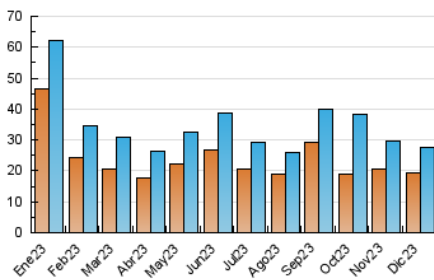

4.3 Por meses

N. únicos / Visitas (x 1000)