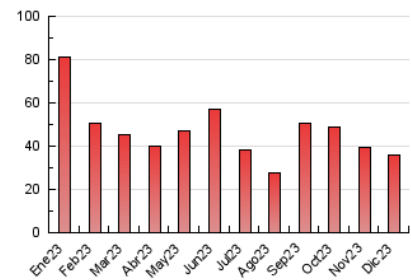

2. Secciones (Nacional)

	PAGINAS	%
HOME	6.617	18.48 %
RESTO	29.192	81.52 %

3. Por día del mes (Nacional)

Día	N. únicos	Visitas	Páginas	Día	N. únicos	Visitas	Páginas	Día	N. únicos	Visitas	Páginas
1	570	667	979	11	518	619	863	21	609	728	1.214
2	395	451	694	12	630	751	1.173	22	632	723	1.004
3	353	403	556	13	682	806	1.187	23	360	417	565
4	479	574	903	14	622	744	1.147	24	439	473	653
5	485	586	906	15	553	654	1.137	25	410	459	602
6	402	458	612	16	741	831	1.191	26	827	934	1.468
7	432	529	812	17	1.082	1.173	1.588	27	693	803	1.290
8	392	461	614	18	966	1.066	1.398	28	3.533	3.872	4.578
9	336	379	505	19	900	1.018	1.339	29	1.897	2.035	2.632
10	519	583	762	20	837	954	1.405	30	929	1.017	1.277
								31	559	615	755

4. Gráficas (Nacional)

4.1 Por día de la semana (promedio)

N. únicos / Visitas (x 100)

Páginas (x 100)

4.2 Por franja horaria (promedio)

Visitas_ (x 1000)

Páginas (x 1000)

4.3 Por meses

N. únicos / Visitas (x 1000)

Páginas (x 1000)

5. Observaciones

Este Medio Electrónico de Comunicación ha sido medido por la herramienta Google Analytics de Google (GA4)

6. Definiciones básicas (Para más información ver Normas Técnicas para el Control de los Medios Electrónicos de Comunicación)

Visita:

Una secuencia ininterrumpida de páginas servidas a un usuario válido. Si dicho usuario no realiza peticiones de páginas en un periodo de tiempo (30 min) la siguiente petición constituirá el inicio de una nueva visita.