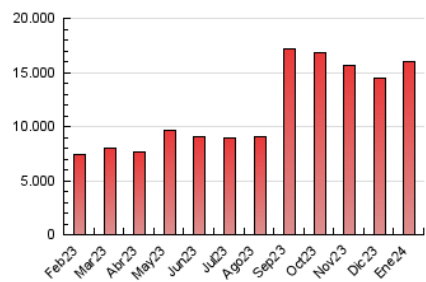

1. Cifras totales y promedios (Nacional)

MES - AÑO	NAVEGADORES UNICOS	VISITAS	PAGINAS
Enero - 2024	1.424.117	5.190.474	15.949.780
PROMEDIO DIARIO	122.519	167.435	514.509
PROMEDIO LUNES-VIERNES	124.328	170.594	527.789
PROMEDIO SABADO-DOMINGO	117.316	158.351	476.329
PAGINAS / VISITAS	3,07		
DURACION MEDIA VISITAS	0:06:19		
TIEMPO INTERACCIÓN MEDIO	0:08:29		

2. Secciones (Nacional)

	PAGINAS	%
HOME	2.732.755	17.13 %
RESTO	13.217.025	82.87 %

3. Por día del mes (Nacional)

Día	N. únicos	Visitas	Páginas	Día	N. únicos	Visitas	Páginas	Día	N. únicos	Visitas	Páginas
1	135.464	178.254	518.409	11	154.145	206.781	595.341	21	126.020	170.245	505.809
2	129.639	171.298	542.488	12	136.479	183.175	555.957	22	119.109	164.306	515.114
3	128.356	172.138	534.728	13	118.383	160.038	457.551	23	116.120	163.471	499.709
4	126.108	168.066	517.675	14	125.359	168.249	506.723	24	108.496	153.128	501.088
5	131.781	176.468	532.303	15	135.650	190.355	578.715	25	112.216	153.049	502.870
6	123.813	167.007	484.659	16	127.842	177.836	539.328	26	103.628	148.349	463.385
7	130.345	170.928	521.078	17	118.806	168.373	524.626	27	101.156	135.226	423.500
8	134.232	182.420	543.957	18	121.663	167.906	544.176	28	105.196	147.307	467.463
9	130.884	168.896	508.538	19	121.979	164.972	520.273	29	115.566	164.834	527.711
10	142.529	195.164	570.550	20	108.258	147.805	443.850	30	103.918	151.300	497.859
								31	104.945	153.130	504.347

4. Gráficas (Nacional)

4.1 Por día de la semana (promedio)

N. únicos / Visitas (x 100)

Páginas (x 100)

4.2 Por franja horaria (promedio)

Visitas_ (x 1000)

Páginas (x 1000)

4.3 Por meses

N. únicos / Visitas (x 1000)

Páginas (x 1000)

5. Observaciones

Este Medio Electrónico de Comunicación ha sido medido por la herramienta Google Analytics de Google (GA4)

6. Definiciones básicas (Para más información ver Normas Técnicas para el Control de los Medios Electrónicos de Comunicación)