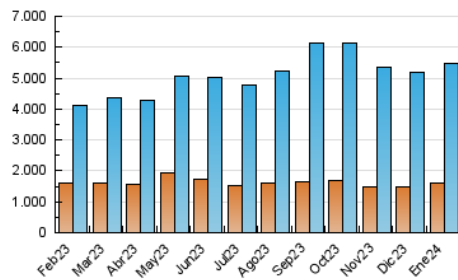

4.3 Por meses

N. únicos / Visitas (x 1000)