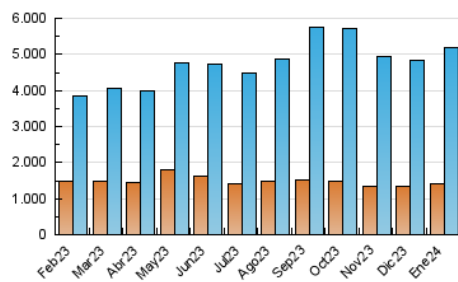

4.3 Por meses

N. únicos / Visitas (x 1000)