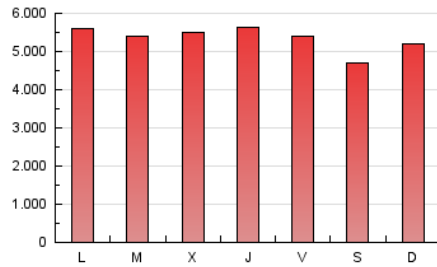

1. Cifras totales y promedios (Nacional e Internacional)

MES - AÑO	NAVEGADORES UNICOS	VISITAS	PAGINAS
Enero - 2024	1.609.865	5.469.313	16.626.159
PROMEDIO DIARIO	129.818	176.429	536.328
PROMEDIO LUNES-VIERNES	131.926	179.826	550.891
PROMEDIO SABADO-DOMINGO	123.758	166.665	494.459
PAGINAS / VISITAS	3,04		
DURACION MEDIA VISITAS	0:06:16		
TIEMPO INTERACCIÓN MEDIO	0:07:50		

2. Secciones (Nacional e Internacional)

	PAGINAS	%
HOME	2.846.999	17.12 %
RESTO	13.779.160	82.88 %

3. Por día del mes (Nacional e Internacional)

Día	N. únicos	Visitas	Páginas	Día	N. únicos	Visitas	Páginas	Día	N. únicos	Visitas	Páginas
1	144.045	187.003	544.191	11	161.989	216.523	622.477	21	131.197	179.072	522.768
2	140.150	183.921	569.678	12	144.529	194.947	583.318	22	126.184	172.751	535.940
3	138.827	181.883	559.887	13	125.179	169.383	479.700	23	123.326	171.690	520.942
4	135.809	179.939	541.789	14	132.849	177.708	530.507	24	116.648	161.397	519.123
5	140.781	186.254	554.006	15	144.644	202.394	609.622	25	119.458	160.275	522.769
6	130.827	179.040	503.075	16	135.633	187.747	561.208	26	108.287	155.573	481.501
7	137.178	177.531	541.467	17	126.641	177.598	546.335	27	107.055	141.925	436.595
8	144.977	193.450	568.594	18	126.485	176.264	570.534	28	111.951	155.012	482.202
9	137.222	178.700	531.586	19	127.251	171.953	539.014	29	121.387	172.496	546.400
10	149.834	204.620	596.783	20	113.831	153.647	459.357	30	108.970	158.148	515.517
								31	111.224	160.469	529.274

4. Gráficas (Nacional e Internacional)

4.1 Por día de la semana (promedio)

N. únicos / Visitas (x 100)

Páginas (x 100)

4.2 Por franja horaria (promedio)

Visitas_ (x 1000)

Páginas (x 1000)

4.3 Por meses