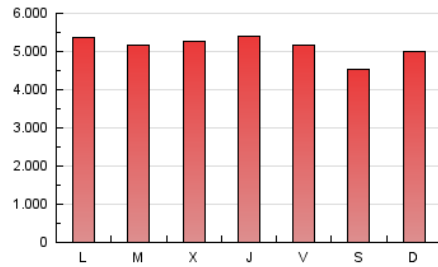

1. Cifras totales y promedios (Nacional)

MES - AÑO	NAVEGADORES UNICOS	VISITAS	PAGINAS
Enero - 2024	1.424.117	5.190.474	15.949.780
PROMEDIO DIARIO	122.519	167.435	514.509
PROMEDIO LUNES-VIERNES	124.328	170.594	527.789
PROMEDIO SABADO-DOMINGO	117.316	158.351	476.329
PAGINAS / VISITAS	3,07		
DURACION MEDIA VISITAS	0:06:19		
TIEMPO INTERACCIÓN MEDIO	0:08:29		

2. Secciones (Nacional)

	PAGINAS	%
HOME	2.732.755	17.13 %
RESTO	13.217.025	82.87 %

3. Por día del mes (Nacional)

Día	N. únicos	Visitas	Páginas	Día	N. únicos	Visitas	Páginas	Día	N. únicos	Visitas	Páginas
1	135.464	178.254	518.409	11	154.145	206.781	595.341	21	126.020	170.245	505.809
2	129.639	171.298	542.488	12	136.479	183.175	555.957	22	119.109	164.306	515.114
3	128.356	172.138	534.728	13	118.383	160.038	457.551	23	116.120	163.471	499.709
4	126.108	168.066	517.675	14	125.359	168.249	506.723	24	108.496	153.128	501.088
5	131.781	176.468	532.303	15	135.650	190.355	578.715	25	112.216	153.049	502.870
6	123.813	167.007	484.659	16	127.842	177.836	539.328	26	103.628	148.349	463.385
7	130.345	170.928	521.078	17	118.806	168.373	524.626	27	101.156	135.226	423.500
8	134.232	182.420	543.957	18	121.663	167.906	544.176	28	105.196	147.307	467.463
9	130.884	168.896	508.538	19	121.979	164.972	520.273	29	115.566	164.834	527.711
10	142.529	195.164	570.550	20	108.258	147.805	443.850	30	103.918	151.300	497.859
								31	104.945	153.130	504.347

4. Gráficas (Nacional)

4.1 Por día de la semana (promedio)

N. únicos / Visitas (x 100)

Páginas (x 100)

4.2 Por franja horaria (promedio)

Visitas_ (x 1000)

Páginas (x 1000)

4.3 Por meses