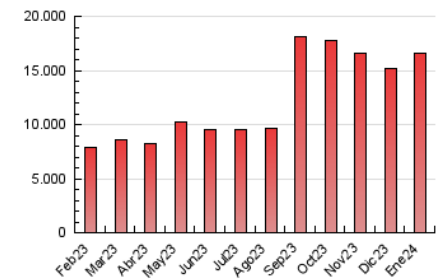

Páginas (x 1000)