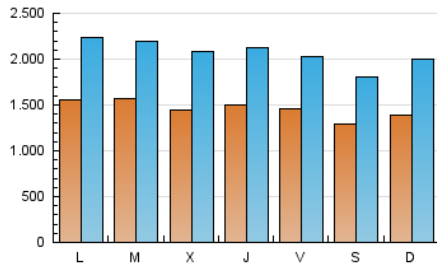

1. Cifras totales y promedios (Nacional e Internacional)

MES - AÑO	NAVEGADORES UNICOS	VISITAS	PAGINAS
Abril - 2024	1.766.702	6.227.262	18.755.308
PROMEDIO DIARIO	146.661	207.575	625.177
PROMEDIO LUNES-VIERNES	151.273	213.916	646.504
PROMEDIO SABADO-DOMINGO	133.978	190.139	566.528
PAGINAS / VISITAS	3,01		
DURACION MEDIA VISITAS	0:05:59		
TIEMPO INTERACCIÓN MEDIO	0:07:45		

2. Secciones (Nacional e Internacional)

	PAGINAS	%
HOME	3.470.721	18.51 %
RESTO	15.284.587	81.49 %

3. Por día del mes (Nacional e Internacional)

Día	N. únicos	Visitas	Páginas	Día	N. únicos	Visitas	Páginas	Día	N. únicos	Visitas	Páginas
1	139.443	194.232	590.466	11	163.186	233.108	683.107	21	145.079	209.028	661.590
2	160.381	229.994	654.925	12	138.941	189.599	576.940	22	150.797	215.008	686.321
3	136.940	197.778	610.104	13	115.733	163.223	513.448	23	144.013	196.698	653.723
4	145.131	206.884	624.537	14	129.815	186.018	568.815	24	146.963	209.167	640.245
5	138.132	194.082	587.867	15	143.713	202.502	639.995	25	153.279	213.038	650.303
6	123.817	176.949	514.404	16	151.695	212.262	688.290	26	164.016	227.172	633.929
7	134.426	195.483	573.477	17	143.599	199.469	640.647	27	145.585	203.795	572.003
8	164.024	235.100	668.642	18	136.987	194.859	616.988	28	148.016	210.516	603.505
9	160.657	222.345	656.541	19	143.644	200.538	593.321	29	178.697	272.394	779.368
10	153.018	224.468	689.812	20	129.356	176.103	524.979	30	170.756	235.450	657.016

4. Gráficas (Nacional e Internacional)

4.1 Por día de la semana (promedio)

N. únicos / Visitas (x 100)

Páginas (x 100)

4.2 Por franja horaria (promedio)

Visitas_ (x 1000)

Páginas (x 1000)

4.3 Por meses