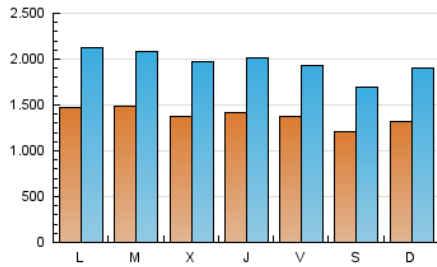

1. Cifras totales y promedios (Nacional)

MES - AÑO	NAVEGADORES UNICOS	VISITAS	PAGINAS
Abril - 2024	1.512.917	5.910.061	17.868.126
PROMEDIO DIARIO	138.786	197.002	595.604
PROMEDIO LUNES-VIERNES	143.244	203.097	616.510
PROMEDIO SABADO-DOMINGO	126.526	180.241	538.114
PAGINAS / VISITAS	3,02		
DURACION MEDIA VISITAS	0:05:58		
TIEMPO INTERACCIÓN MEDIO	0:08:39		

2. Secciones (Nacional)

	PAGINAS	%
HOME	3.229.738	18.08 %
RESTO	14.638.388	81.92 %

3. Por día del mes (Nacional)

Día	N. únicos	Visitas	Páginas	Día	N. únicos	Visitas	Páginas	Día	N. únicos	Visitas	Páginas
1	131.042	184.550	560.382	11	154.478	224.043	648.418	21	138.162	198.402	630.837
2	152.525	220.738	622.152	12	131.776	181.258	555.143	22	142.687	202.057	659.158
3	131.099	186.571	579.428	13	108.305	152.719	487.873	23	134.212	186.293	620.914
4	137.567	196.971	601.576	14	122.589	176.606	540.692	24	139.576	198.102	612.708
5	130.276	185.859	557.584	15	135.541	191.340	607.077	25	145.487	200.240	622.787
6	116.611	166.749	486.702	16	144.345	203.829	653.457	26	156.403	214.471	609.824
7	126.478	186.619	544.385	17	135.141	190.534	607.388	27	136.400	194.607	543.604
8	157.141	223.215	636.228	18	129.460	182.442	582.066	28	141.250	199.793	573.457
9	152.574	210.995	633.207	19	132.452	188.962	564.462	29	172.132	258.195	749.057
10	145.316	214.200	655.758	20	122.410	166.434	497.365	30	160.148	223.267	624.437

4. Gráficas (Nacional)

4.1 Por día de la semana (promedio)

N. únicos / Visitas (x 100)

Páginas (x 100)

4.2 Por franja horaria (promedio)

Visitas_ (x 1000)

Páginas (x 1000)

4.3 Por meses