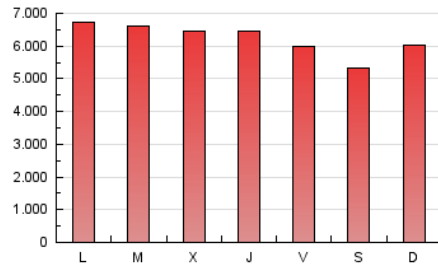

1. Cifras totales y promedios (Nacional e Internacional)

MES - AÑO	NAVEGADORES UNICOS	VISITAS	PAGINAS
Abril - 2024	1.766.702	6.227.262	18.755.308
PROMEDIO DIARIO	146.661	207.575	625.177
PROMEDIO LUNES-VIERNES	151.273	213.916	646.504
PROMEDIO SABADO-DOMINGO	133.978	190.139	566.528
PAGINAS / VISITAS	3,01		
DURACION MEDIA VISITAS	0:05:59		
TIEMPO INTERACCIÓN MEDIO	0:07:45		

2. Secciones (Nacional e Internacional)

	PAGINAS	%
HOME	3.470.721	18.51 %
RESTO	15.284.587	81.49 %

3. Por día del mes (Nacional e Internacional)

Día	N. únicos	Visitas	Páginas	Día	N. únicos	Visitas	Páginas	Día	N. únicos	Visitas	Páginas
1	139.443	194.232	590.466	11	163.186	233.108	683.107	21	145.079	209.028	661.590
2	160.381	229.994	654.925	12	138.941	189.599	576.940	22	150.797	215.008	686.321
3	136.940	197.778	610.104	13	115.733	163.223	513.448	23	144.013	196.698	653.723
4	145.131	206.884	624.537	14	129.815	186.018	568.815	24	146.963	209.167	640.245
5	138.132	194.082	587.867	15	143.713	202.502	639.995	25	153.279	213.038	650.303
6	123.817	176.949	514.404	16	151.695	212.262	688.290	26	164.016	227.172	633.929
7	134.426	195.483	573.477	17	143.599	199.469	640.647	27	145.585	203.795	572.003
8	164.024	235.100	668.642	18	136.987	194.859	616.988	28	148.016	210.516	603.505
9	160.657	222.345	656.541	19	143.644	200.538	593.321	29	178.697	272.394	779.368
10	153.018	224.468	689.812	20	129.356	176.103	524.979	30	170.756	235.450	657.016

4. Gráficas (Nacional e Internacional)

4.1 Por día de la semana (promedio)

N. únicos / Visitas (x 100)

Páginas (x 100)

4.2 Por franja horaria (promedio)

Visitas_ (x 1000)

Páginas (x 1000)

4.3 Por meses