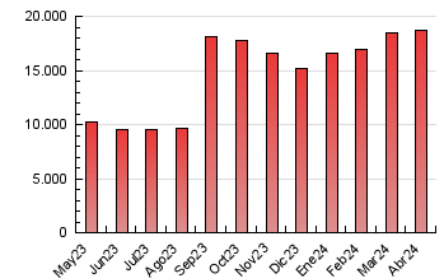

Páginas (x 1000)