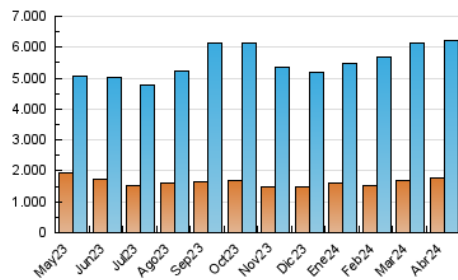

4.3 Por meses

N. únicos / Visitas (x 1000)