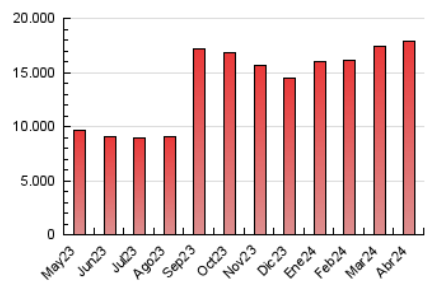

Páginas (x 1000)