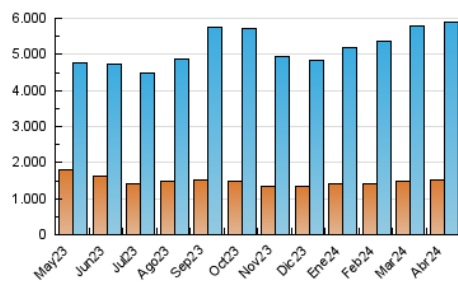

4.3 Por meses

N. únicos / Visitas (x 1000)