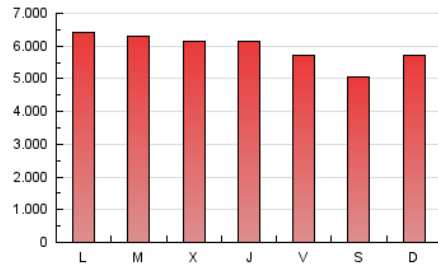

1. Cifras totales y promedios (Nacional)

MES - AÑO	NAVEGADORES UNICOS	VISITAS	PAGINAS
Abril - 2024	1.512.917	5.910.061	17.868.126
PROMEDIO DIARIO	138.786	197.002	595.604
PROMEDIO LUNES-VIERNES	143.244	203.097	616.510
PROMEDIO SABADO-DOMINGO	126.526	180.241	538.114
PAGINAS / VISITAS	3,02		
DURACION MEDIA VISITAS	0:05:58		
TIEMPO INTERACCIÓN MEDIO	0:08:39		

2. Secciones (Nacional)

	PAGINAS	%
HOME	3.229.738	18.08 %
RESTO	14.638.388	81.92 %

3. Por día del mes (Nacional)

Día	N. únicos	Visitas	Páginas	Día	N. únicos	Visitas	Páginas	Día	N. únicos	Visitas	Páginas
1	131.042	184.550	560.382	11	154.478	224.043	648.418	21	138.162	198.402	630.837
2	152.525	220.738	622.152	12	131.776	181.258	555.143	22	142.687	202.057	659.158
3	131.099	186.571	579.428	13	108.305	152.719	487.873	23	134.212	186.293	620.914
4	137.567	196.971	601.576	14	122.589	176.606	540.692	24	139.576	198.102	612.708
5	130.276	185.859	557.584	15	135.541	191.340	607.077	25	145.487	200.240	622.787
6	116.611	166.749	486.702	16	144.345	203.829	653.457	26	156.403	214.471	609.824
7	126.478	186.619	544.385	17	135.141	190.534	607.388	27	136.400	194.607	543.604
8	157.141	223.215	636.228	18	129.460	182.442	582.066	28	141.250	199.793	573.457
9	152.574	210.995	633.207	19	132.452	188.962	564.462	29	172.132	258.195	749.057
10	145.316	214.200	655.758	20	122.410	166.434	497.365	30	160.148	223.267	624.437

4. Gráficas (Nacional)

4.1 Por día de la semana (promedio)

N. únicos / Visitas (x 100)

Páginas (x 100)

4.2 Por franja horaria (promedio)

Visitas_ (x 1000)

Páginas (x 1000)

4.3 Por meses