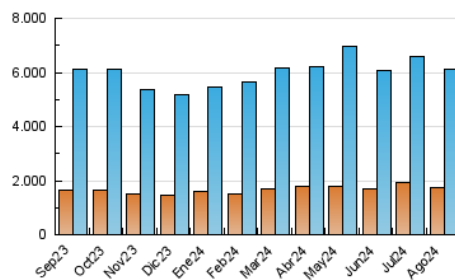

4.3 Por meses

N. únicos / Visitas (x 1000)