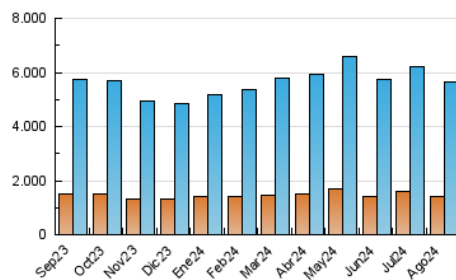

2. Secciones (Nacional)

	PAGINAS	%
HOME	2.822.350	16.43 %
RESTO	14.351.299	83.57 %

3. Por día del mes (Nacional)

Día	N. únicos	Visitas	Páginas	Día	N. únicos	Visitas	Páginas	Día	N. únicos	Visitas	Páginas
1	119.323	169.220	525.072	11	144.498	205.852	627.324	21	119.881	175.364	498.880
2	137.092	193.095	585.177	12	148.456	205.509	604.444	22	131.693	179.206	521.448
3	135.378	188.609	503.941	13	130.018	184.301	550.431	23	131.116	184.586	537.485
4	127.089	174.621	518.961	14	124.315	177.032	565.152	24	122.540	168.288	505.759
5	138.594	199.348	607.878	15	110.600	157.160	516.579	25	124.074	178.412	518.594
6	124.297	179.533	547.900	16	102.235	147.254	471.213	26	140.596	192.753	576.185
7	129.134	191.109	594.174	17	96.440	136.159	434.964	27	9.453	14.326	32.371
8	184.974	333.324	1.157.384	18	139.621	205.754	566.862	28	125.265	173.756	528.887
9	173.607	274.125	838.374	19	132.157	188.241	557.773	29	117.383	167.353	513.887
10	143.005	211.477	647.158	20	128.792	181.977	532.075	30	116.615	158.703	507.918
								31	111.285	154.254	479.399

4. Gráficas (Nacional)

4.1 Por día de la semana (promedio)

N. únicos / Visitas (x 100)

Páginas (x 100)

4.2 Por franja horaria (promedio)

Visitas_ (x 1000)

Páginas (x 1000)

4.3 Por meses

N. únicos / Visitas (x 1000)

Páginas (x 1000)

5. Observaciones

Este Medio Electrónico de Comunicación ha sido medido por la herramienta Google Analytics de Google (GA4).

Nota: Debido a un fallo técnico en la herramienta de medición, no relacionado con OJD interactiva, los datos del 27/08/2024 pueden estar incompletos.

Visita:

Una secuencia ininterrumpida de páginas servidas a un usuario válido. Si dicho usuario no realiza peticiones de páginas en un periodo de tiempo (30 min) la siguiente petición constituirá el inicio de una nueva visita.