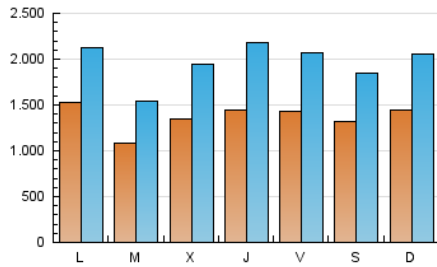

1. Cifras totales y promedios (Nacional e Internacional)

MES - AÑO	NAVEGADORES UNICOS	VISITAS	PAGINAS
Agosto - 2024	1.726.209	6.118.262	18.545.609
PROMEDIO DIARIO	137.026	197.363	598.245
PROMEDIO LUNES-VIERNES	136.998	198.591	608.480
PROMEDIO SABADO-DOMINGO	137.097	194.362	573.229
PAGINAS / VISITAS	3,03		
DURACION MEDIA VISITAS	0:05:50		
TIEMPO INTERACCIÓN MEDIO	0:07:58		

2. Secciones (Nacional e Internacional)

	PAGINAS	%
HOME	3.132.365	16.89 %
RESTO	15.413.244	83.11 %

3. Por día del mes (Nacional e Internacional)

Día	N. únicos	Visitas	Páginas	Día	N. únicos	Visitas	Páginas	Día	N. únicos	Visitas	Páginas
1	129.764	183.914	563.419	11	155.350	226.445	675.837	21	127.881	188.032	540.373
2	145.001	207.358	625.403	12	165.361	226.828	658.564	22	139.910	193.777	561.469
3	145.465	204.058	540.801	13	142.690	203.388	601.789	23	140.961	197.828	579.137
4	138.125	188.315	558.362	14	136.286	196.584	615.708	24	132.231	180.304	540.973
5	150.721	214.087	653.190	15	123.134	171.998	561.972	25	130.509	192.134	554.775
6	135.524	191.537	591.870	16	113.369	161.702	511.690	26	148.948	205.542	618.117
7	139.409	207.630	640.763	17	106.399	148.429	473.480	27	15.788	23.122	56.700
8	201.502	362.493	1.260.379	18	152.822	217.976	608.496	28	133.033	184.752	567.265
9	188.855	295.111	910.865	19	143.638	205.828	600.905	29	126.276	179.072	549.163
10	154.190	226.956	699.853	20	139.085	196.302	575.153	30	126.813	172.118	542.657
								31	118.778	164.642	506.481

4. Gráficas (Nacional e Internacional)

4.1 Por día de la semana (promedio)

N. únicos / Visitas (x 100)

Páginas (x 100)

4.2 Por franja horaria (promedio)

Visitas_ (x 1000)

Páginas (x 1000)

4.3 Por meses