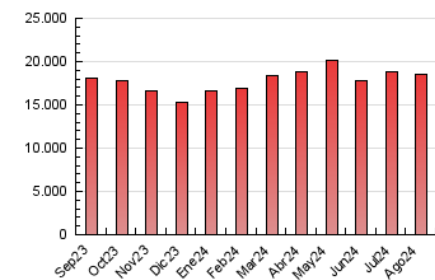

Páginas (x 1000)