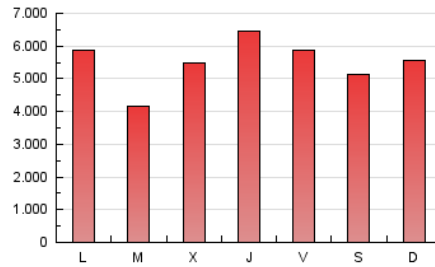

1. Cifras totales y promedios (Nacional)

MES - AÑO	NAVEGADORES UNICOS	VISITAS	PAGINAS
Agosto - 2024	1.422.713	5.650.701	17.173.649
PROMEDIO DIARIO	126.436	182.281	553.989
PROMEDIO LUNES-VIERNES	126.163	183.058	562.304
PROMEDIO SABADO-DOMINGO	127.103	180.381	533.662
PAGINAS / VISITAS	3,04		
DURACION MEDIA VISITAS	0:05:47		
TIEMPO INTERACCIÓN MEDIO	0:09:00		

2. Secciones (Nacional)

	PAGINAS	%
HOME	2.822.350	16.43 %
RESTO	14.351.299	83.57 %

3. Por día del mes (Nacional)

Día	N. únicos	Visitas	Páginas	Día	N. únicos	Visitas	Páginas	Día	N. únicos	Visitas	Páginas
1	119.323	169.220	525.072	11	144.498	205.852	627.324	21	119.881	175.364	498.880
2	137.092	193.095	585.177	12	148.456	205.509	604.444	22	131.693	179.206	521.448
3	135.378	188.609	503.941	13	130.018	184.301	550.431	23	131.116	184.586	537.485
4	127.089	174.621	518.961	14	124.315	177.032	565.152	24	122.540	168.288	505.759
5	138.594	199.348	607.878	15	110.600	157.160	516.579	25	124.074	178.412	518.594
6	124.297	179.533	547.900	16	102.235	147.254	471.213	26	140.596	192.753	576.185
7	129.134	191.109	594.174	17	96.440	136.159	434.964	27	9.453	14.326	32.371
8	184.974	333.324	1.157.384	18	139.621	205.754	566.862	28	125.265	173.756	528.887
9	173.607	274.125	838.374	19	132.157	188.241	557.773	29	117.383	167.353	513.887
10	143.005	211.477	647.158	20	128.792	181.977	532.075	30	116.615	158.703	507.918
								31	111.285	154.254	479.399

4. Gráficas (Nacional)

4.1 Por día de la semana (promedio)

N. únicos / Visitas (x 100)

Páginas (x 100)

4.2 Por franja horaria (promedio)

Visitas_ (x 1000)

Páginas (x 1000)

4.3 Por meses

N. únicos / Visitas (x 1000)

Páginas (x 1000)

5. Observaciones

Este Medio Electrónico de Comunicación ha sido medido por la herramienta Google Analytics de Google (GA4).

Nota: Debido a un fallo técnico en la herramienta de medición, no relacionado con OJD interactiva, los datos del 27/08/2024 pueden estar incompletos.