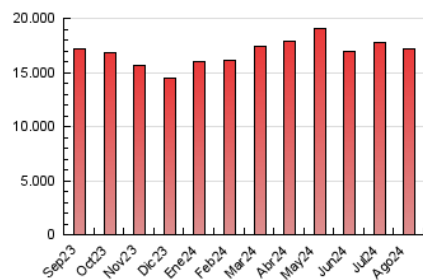

1. Cifras totales y promedios (Nacional)

MES - AÑO	NAVEGADORES UNICOS	VISITAS	PAGINAS
Agosto - 2024	1.422.713	5.650.701	17.173.649
PROMEDIO DIARIO	126.436	182.281	553.989
PROMEDIO LUNES-VIERNES	126.163	183.058	562.304
PROMEDIO SABADO-DOMINGO	127.103	180.381	533.662
PAGINAS / VISITAS	3,04		
DURACION MEDIA VISITAS	0:05:47		
TIEMPO INTERACCIÓN MEDIO	0:09:00		

2. Secciones (Nacional)

	PAGINAS	%
HOME	2.822.350	16.43 %
RESTO	14.351.299	83.57 %

3. Por día del mes (Nacional)

Día	N. únicos	Visitas	Páginas	Día	N. únicos	Visitas	Páginas	Día	N. únicos	Visitas	Páginas
1	119.323	169.220	525.072	11	144.498	205.852	627.324	21	119.881	175.364	498.880
2	137.092	193.095	585.177	12	148.456	205.509	604.444	22	131.693	179.206	521.448
3	135.378	188.609	503.941	13	130.018	184.301	550.431	23	131.116	184.586	537.485
4	127.089	174.621	518.961	14	124.315	177.032	565.152	24	122.540	168.288	505.759
5	138.594	199.348	607.878	15	110.600	157.160	516.579	25	124.074	178.412	518.594
6	124.297	179.533	547.900	16	102.235	147.254	471.213	26	140.596	192.753	576.185
7	129.134	191.109	594.174	17	96.440	136.159	434.964	27	9.453	14.326	32.371
8	184.974	333.324	1.157.384	18	139.621	205.754	566.862	28	125.265	173.756	528.887
9	173.607	274.125	838.374	19	132.157	188.241	557.773	29	117.383	167.353	513.887
10	143.005	211.477	647.158	20	128.792	181.977	532.075	30	116.615	158.703	507.918
								31	111.285	154.254	479.399

4. Gráficas (Nacional)

4.1 Por día de la semana (promedio)

N. únicos / Visitas (x 100)

Páginas (x 100)

4.2 Por franja horaria (promedio)

Visitas_ (x 1000)

Páginas (x 1000)

4.3 Por meses

N. únicos / Visitas (x 1000)

Páginas (x 1000)

5. Observaciones

Este Medio Electrónico de Comunicación ha sido medido por la herramienta Google Analytics de Google (GA4).

Nota: Debido a un fallo técnico en la herramienta de medición, no relacionado con OJD interactiva, los datos del 27/08/2024 pueden estar incompletos.