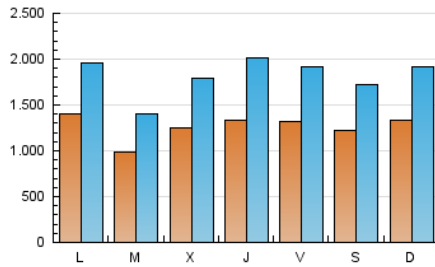

1. Cifras totales y promedios (Nacional)

MES - AÑO	NAVEGADORES UNICOS	VISITAS	PAGINAS
Agosto - 2024	1.422.713	5.650.701	17.173.649
PROMEDIO DIARIO	126.436	182.281	553.989
PROMEDIO LUNES-VIERNES	126.163	183.058	562.304
PROMEDIO SABADO-DOMINGO	127.103	180.381	533.662
PAGINAS / VISITAS	3,04		
DURACION MEDIA VISITAS	0:05:47		
TIEMPO INTERACCIÓN MEDIO	0:09:00		

2. Secciones (Nacional)

	PAGINAS	%
HOME	2.822.350	16.43 %
RESTO	14.351.299	83.57 %

3. Por día del mes (Nacional)

Día	N. únicos	Visitas	Páginas	Día	N. únicos	Visitas	Páginas	Día	N. únicos	Visitas	Páginas
1	119.323	169.220	525.072	11	144.498	205.852	627.324	21	119.881	175.364	498.880
2	137.092	193.095	585.177	12	148.456	205.509	604.444	22	131.693	179.206	521.448
3	135.378	188.609	503.941	13	130.018	184.301	550.431	23	131.116	184.586	537.485
4	127.089	174.621	518.961	14	124.315	177.032	565.152	24	122.540	168.288	505.759
5	138.594	199.348	607.878	15	110.600	157.160	516.579	25	124.074	178.412	518.594
6	124.297	179.533	547.900	16	102.235	147.254	471.213	26	140.596	192.753	576.185
7	129.134	191.109	594.174	17	96.440	136.159	434.964	27	9.453	14.326	32.371
8	184.974	333.324	1.157.384	18	139.621	205.754	566.862	28	125.265	173.756	528.887
9	173.607	274.125	838.374	19	132.157	188.241	557.773	29	117.383	167.353	513.887
10	143.005	211.477	647.158	20	128.792	181.977	532.075	30	116.615	158.703	507.918
								31	111.285	154.254	479.399

4. Gráficas (Nacional)

4.1 Por día de la semana (promedio)

N. únicos / Visitas (x 100)

Páginas (x 100)

4.2 Por franja horaria (promedio)

Visitas_ (x 1000)

Páginas (x 1000)

4.3 Por meses

N. únicos / Visitas (x 1000)

Páginas (x 1000)

5. Observaciones

Este Medio Electrónico de Comunicación ha sido medido por la herramienta Google Analytics de Google (GA4).

Nota: Debido a un fallo técnico en la herramienta de medición, no relacionado con OJD interactiva, los datos del 27/08/2024 pueden estar incompletos.