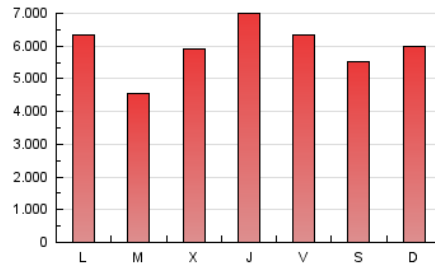

1. Cifras totales y promedios (Nacional e Internacional)

MES - AÑO	NAVEGADORES UNICOS	VISITAS	PAGINAS
Agosto - 2024	1.726.209	6.118.262	18.545.609
PROMEDIO DIARIO	137.026	197.363	598.245
PROMEDIO LUNES-VIERNES	136.998	198.591	608.480
PROMEDIO SABADO-DOMINGO	137.097	194.362	573.229
PAGINAS / VISITAS	3,03		
DURACION MEDIA VISITAS	0:05:50		
TIEMPO INTERACCIÓN MEDIO	0:07:58		

2. Secciones (Nacional e Internacional)

	PAGINAS	%
HOME	3.132.365	16.89 %
RESTO	15.413.244	83.11 %

3. Por día del mes (Nacional e Internacional)

Día	N. únicos	Visitas	Páginas	Día	N. únicos	Visitas	Páginas	Día	N. únicos	Visitas	Páginas
1	129.764	183.914	563.419	11	155.350	226.445	675.837	21	127.881	188.032	540.373
2	145.001	207.358	625.403	12	165.361	226.828	658.564	22	139.910	193.777	561.469
3	145.465	204.058	540.801	13	142.690	203.388	601.789	23	140.961	197.828	579.137
4	138.125	188.315	558.362	14	136.286	196.584	615.708	24	132.231	180.304	540.973
5	150.721	214.087	653.190	15	123.134	171.998	561.972	25	130.509	192.134	554.775
6	135.524	191.537	591.870	16	113.369	161.702	511.690	26	148.948	205.542	618.117
7	139.409	207.630	640.763	17	106.399	148.429	473.480	27	15.788	23.122	56.700
8	201.502	362.493	1.260.379	18	152.822	217.976	608.496	28	133.033	184.752	567.265
9	188.855	295.111	910.865	19	143.638	205.828	600.905	29	126.276	179.072	549.163
10	154.190	226.956	699.853	20	139.085	196.302	575.153	30	126.813	172.118	542.657
								31	118.778	164.642	506.481

4. Gráficas (Nacional e Internacional)

4.1 Por día de la semana (promedio)

N. únicos / Visitas (x 100)

Páginas (x 100)

4.2 Por franja horaria (promedio)

Visitas_ (x 1000)

Páginas (x 1000)

4.3 Por meses