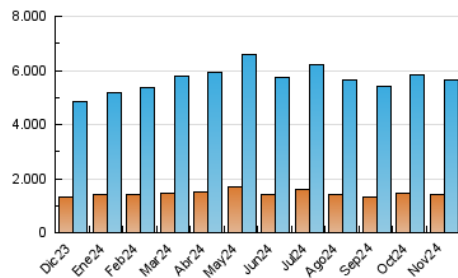

#### 3. Por día del mes (Nacional)

Día	N. únicos	Visitas	Páginas	Día	N. únicos	Visitas	Páginas	Día	N. únicos	Visitas	Páginas
1	138.752	209.979	670.606	11	163.505	224.777	630.442	21	125.572	176.442	578.176
2	159.709	231.422	709.850	12	158.512	227.029	657.053	22	110.245	153.703	511.120
3	183.933	277.350	815.923	13	143.199	206.448	660.505	23	100.667	142.435	458.568
4	178.946	274.483	868.129	14	114.945	165.087	529.506	24	142.690	196.534	562.520
5	149.548	221.465	692.861	15	129.223	187.240	579.419	25	137.848	182.825	562.935
6	142.385	217.167	733.819	16	106.450	147.261	464.604	26	126.615	177.184	567.086
7	137.627	194.336	624.201	17	122.898	169.991	528.903	27	120.090	169.247	546.725
8	136.935	191.419	605.835	18	144.943	207.620	617.873	28	109.751	151.107	490.277
9	125.633	180.782	552.406	19	132.356	187.861	584.001	29	101.714	140.010	466.076
10	126.845	186.248	556.194	20	124.429	175.568	581.678	30	104.476	147.889	467.964

### 4.1 Por día de la semana (promedio)

N. únicos / Visitas (x 100)

Páginas (x 100)

### 4.2 Por franja horaria (promedio)

Visitas\_ (x 1000)

Páginas (x 1000)

### 4.3 Por meses

N. únicos / Visitas (x 1000)

Páginas (x 1000)