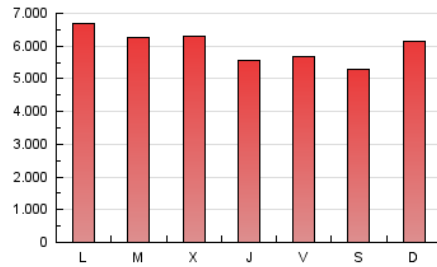

Páginas (x 100)