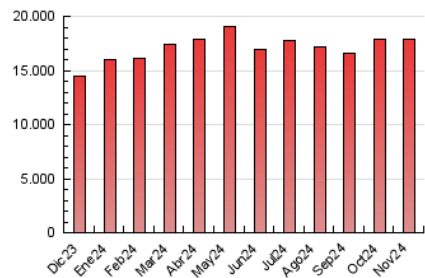

#### 3. Por día del mes (Nacional)

Día	N. únicos	Visitas	Páginas	Día	N. únicos	Visitas	Páginas	Día	N. únicos	Visitas	Páginas
1	138.752	209.979	670.606	11	163.505	224.777	630.442	21	125.572	176.442	578.176
2	159.709	231.422	709.850	12	158.512	227.029	657.053	22	110.245	153.703	511.120
3	183.933	277.350	815.923	13	143.199	206.448	660.505	23	100.667	142.435	458.568
4	178.946	274.483	868.129	14	114.945	165.087	529.506	24	142.690	196.534	562.520
5	149.548	221.465	692.861	15	129.223	187.240	579.419	25	137.848	182.825	562.935
6	142.385	217.167	733.819	16	106.450	147.261	464.604	26	126.615	177.184	567.086
7	137.627	194.336	624.201	17	122.898	169.991	528.903	27	120.090	169.247	546.725
8	136.935	191.419	605.835	18	144.943	207.620	617.873	28	109.751	151.107	490.277
9	125.633	180.782	552.406	19	132.356	187.861	584.001	29	101.714	140.010	466.076
10	126.845	186.248	556.194	20	124.429	175.568	581.678	30	104.476	147.889	467.964

### 4.1 Por día de la semana (promedio)

N. únicos / Visitas (x 100)

Páginas (x 100)

### 4.2 Por franja horaria (promedio)

Visitas\_ (x 1000)

Páginas (x 1000)

### 4.3 Por meses

N. únicos / Visitas (x 1000)

Páginas (x 1000)