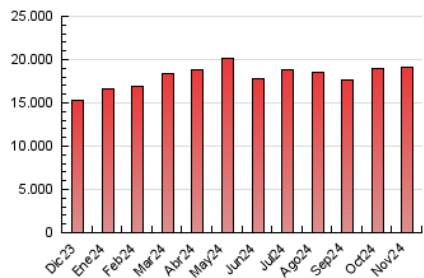

### 3. Por día del mes (Nacional e Internacional)

Día	N. únicos	Visitas	Páginas	Día	N. únicos	Visitas	Páginas	Día	N. únicos	Visitas	Páginas
1	149.509	226.421	710.105	11	173.695	236.595	661.793	21	129.944	186.584	606.627
2	168.442	246.573	750.156	12	166.632	239.819	697.115	22	115.402	166.182	539.648
3	193.911	291.997	861.007	13	150.246	219.858	703.263	23	106.589	152.295	483.609
4	189.172	293.293	919.681	14	121.571	176.681	567.115	24	150.666	206.025	589.962
5	157.353	236.137	730.527	15	137.657	195.685	616.077	25	146.078	193.968	592.358
6	147.881	231.883	778.902	16	110.634	157.503	494.428	26	134.095	189.451	597.422
7	143.879	205.575	656.412	17	127.591	182.236	560.694	27	128.936	179.056	575.547
8	144.029	204.236	639.874	18	152.573	217.890	655.330	28	116.495	159.959	516.747
9	131.921	194.387	581.779	19	136.522	196.128	620.929	29	107.830	150.954	494.425
10	133.590	197.614	583.383	20	132.139	187.130	612.377	30	109.693	157.056	493.582

#### 4.1 Por día de la semana (promedio)

N. únicos / Visitas (x 100)

Páginas (x 100)

#### 4.2 Por franja horaria (promedio)

Visitas\_ (x 1000)

Páginas (x 1000)

#### 4.3 Por meses

N. únicos / Visitas (x 1000)

Páginas (x 1000)