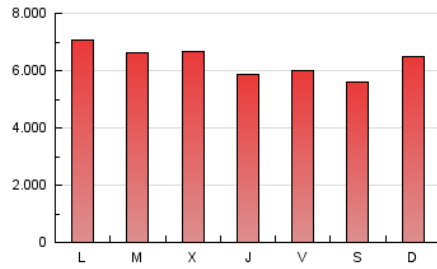

### 1. Cifras totales y promedios (Nacional e Internacional)

MES - AÑO	NAVEGADORES UNICOS	VISITAS	PAGINAS
Noviembre - 2024	1.691.326	6.230.283	19.082.500
<b>PROMEDIO DIARIO</b>	<b>140.489</b>	<b>202.639</b>	<b>629.696</b>
<b>PROMEDIO LUNES-VIERNES</b>	141.983	204.452	642.489
<b>PROMEDIO SABADO-DOMINGO</b>	137.004	198.410	599.844
<b>PAGINAS / VISITAS</b>	3,11		
<b>DURACION MEDIA VISITAS</b>	0:06:22		
<b>TIEMPO INTERACCIÓN MEDIO</b>	0:08:06		

### 3. Por día del mes (Nacional e Internacional)

Día	N. únicos	Visitas	Páginas	Día	N. únicos	Visitas	Páginas	Día	N. únicos	Visitas	Páginas
1	149.509	226.421	710.105	11	173.695	236.595	661.793	21	129.944	186.584	606.627
2	168.442	246.573	750.156	12	166.632	239.819	697.115	22	115.402	166.182	539.648
3	193.911	291.997	861.007	13	150.246	219.858	703.263	23	106.589	152.295	483.609
4	189.172	293.293	919.681	14	121.571	176.681	567.115	24	150.666	206.025	589.962
5	157.353	236.137	730.527	15	137.657	195.685	616.077	25	146.078	193.968	592.358
6	147.881	231.883	778.902	16	110.634	157.503	494.428	26	134.095	189.451	597.422
7	143.879	205.575	656.412	17	127.591	182.236	560.694	27	128.936	179.056	575.547
8	144.029	204.236	639.874	18	152.573	217.890	655.330	28	116.495	159.959	516.747
9	131.921	194.387	581.779	19	136.522	196.128	620.929	29	107.830	150.954	494.425
10	133.590	197.614	583.383	20	132.139	187.130	612.377	30	109.693	157.056	493.582

### 4. Gráficas (Nacional e Internacional)

#### 4.1 Por día de la semana (promedio)

N. únicos / Visitas (x 100)

Páginas (x 100)