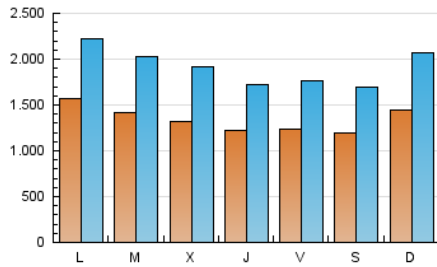

4. Gráficas (Nacional)

4.1 Por día de la semana (promedio)

N. únicos / Visitas (x 100)