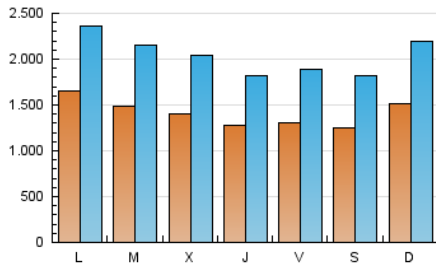

4. Gráficas (Nacional e Internacional)

4.1 Por día de la semana (promedio)

N. únicos / Visitas (x 100)