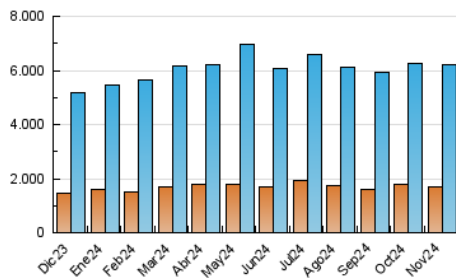

### 3. Por día del mes (Nacional e Internacional)

Día	N. únicos	Visitas	Páginas	Día	N. únicos	Visitas	Páginas	Día	N. únicos	Visitas	Páginas
1	149.509	226.421	710.105	11	173.695	236.595	661.793	21	129.944	186.584	606.627
2	168.442	246.573	750.156	12	166.632	239.819	697.115	22	115.402	166.182	539.648
3	193.911	291.997	861.007	13	150.246	219.858	703.263	23	106.589	152.295	483.609
4	189.172	293.293	919.681	14	121.571	176.681	567.115	24	150.666	206.025	589.962
5	157.353	236.137	730.527	15	137.657	195.685	616.077	25	146.078	193.968	592.358
6	147.881	231.883	778.902	16	110.634	157.503	494.428	26	134.095	189.451	597.422
7	143.879	205.575	656.412	17	127.591	182.236	560.694	27	128.936	179.056	575.547
8	144.029	204.236	639.874	18	152.573	217.890	655.330	28	116.495	159.959	516.747
9	131.921	194.387	581.779	19	136.522	196.128	620.929	29	107.830	150.954	494.425
10	133.590	197.614	583.383	20	132.139	187.130	612.377	30	109.693	157.056	493.582

#### 4.1 Por día de la semana (promedio)

N. únicos / Visitas (x 100)

Páginas (x 100)

#### 4.2 Por franja horaria (promedio)

Visitas\_ (x 1000)

Páginas (x 1000)

#### 4.3 Por meses

N. únicos / Visitas (x 1000)

Páginas (x 1000)