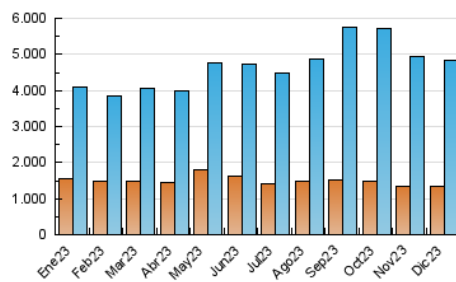

2. Secciones (Nacional)

	PAGINAS	%
HOME	2.296.540	15.88 %
RESTO	12.164.421	84.12 %

3. Por día del mes (Nacional)

Día	N. únicos	Visitas	Páginas	Día	N. únicos	Visitas	Páginas	Día	N. únicos	Visitas	Páginas
1	119.863	165.539	496.034	11	129.698	173.248	525.121	21	110.336	148.811	481.522
2	119.147	158.151	457.955	12	120.546	160.609	513.499	22	115.340	161.649	525.777
3	118.076	160.464	463.085	13	111.976	156.251	476.007	23	113.329	154.282	434.338
4	125.789	170.951	487.643	14	116.370	159.054	491.613	24	115.701	145.954	409.908
5	128.957	179.997	527.124	15	117.459	157.665	480.930	25	103.448	135.879	397.185
6	118.205	157.500	449.132	16	106.297	148.343	424.303	26	112.195	147.163	452.483
7	114.013	153.774	471.877	17	118.985	159.534	449.693	27	113.518	151.791	472.801
8	113.278	151.538	473.112	18	106.187	146.158	413.717	28	115.993	161.002	474.282
9	96.111	130.110	365.625	19	122.159	161.245	506.002	29	115.440	153.802	470.972
10	129.725	181.930	518.756	20	114.456	153.091	471.634	30	116.711	158.482	450.311
								31	109.053	146.558	428.520

4. Gráficas (Nacional)

4.1 Por día de la semana (promedio)

N. únicos / Visitas (x 100)

Páginas (x 100)

4.2 Por franja horaria (promedio)

Visitas_ (x 1000)

Páginas (x 1000)

4.3 Por meses

N. únicos / Visitas (x 1000)

Páginas (x 1000)

5. Observaciones

Este Medio Electrónico de Comunicación ha sido medido por la herramienta Google Analytics de Google (GA4)

6. Definiciones básicas (Para más información ver Normas Técnicas para el Control de los Medios Electrónicos de Comunicación)

Visita:

Una secuencia ininterrumpida de páginas servidas a un usuario válido. Si dicho usuario no realiza peticiones de páginas en un periodo de tiempo (30 min) la siguiente petición constituirá el inicio de una nueva visita.