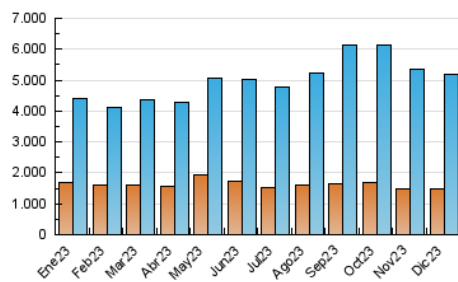

4.3 Por meses

N. únicos / Visitas (x 1000)