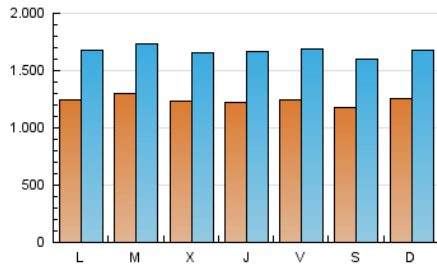

1. Cifras totales y promedios (Nacional e Internacional)

MES - AÑO	NAVEGADORES UNICOS	VISITAS	PAGINAS
Diciembre - 2023	1.480.641	5.170.755	15.234.123
PROMEDIO DIARIO	123.837	166.799	491.423
PROMEDIO LUNES-VIERNES	124.908	168.177	504.910
PROMEDIO SABADO-DOMINGO	121.588	163.903	463.101
PAGINAS / VISITAS	2,95		
DURACION MEDIA VISITAS	0:06:14		
TIEMPO INTERACCIÓN MEDIO	0:08:05		

2. Secciones (Nacional e Internacional)

	PAGINAS	%
HOME	2.453.311	16.10 %
RESTO	12.780.812	83.90 %

3. Por día del mes (Nacional e Internacional)

Día	N. únicos	Visitas	Páginas	Día	N. únicos	Visitas	Páginas	Día	N. únicos	Visitas	Páginas
1	129.531	177.729	524.245	11	140.577	187.800	554.816	21	115.324	155.844	503.534
2	128.041	170.385	484.551	12	127.832	169.695	542.487	22	123.183	172.094	546.842
3	123.516	168.788	491.043	13	121.928	168.454	502.010	23	120.292	162.888	452.009
4	137.199	186.253	519.540	14	125.879	171.615	518.467	24	120.498	152.953	425.676
5	140.186	193.558	560.254	15	123.483	165.391	504.764	25	107.853	141.721	413.364
6	127.982	170.256	479.717	16	113.550	158.329	445.843	26	119.653	157.551	472.788
7	124.143	165.945	506.403	17	128.550	170.653	472.766	27	122.782	162.871	495.979
8	123.117	164.477	507.737	18	111.534	153.194	434.034	28	124.769	172.184	496.991
9	102.281	139.150	390.396	19	131.761	171.150	530.283	29	124.014	164.369	494.939
10	139.004	192.872	547.072	20	120.340	159.576	493.916	30	124.332	168.183	472.177
								31	115.814	154.827	449.480

4. Gráficas (Nacional e Internacional)

4.1 Por día de la semana (promedio)

N. únicos / Visitas (x 100)

Páginas (x 100)

4.2 Por franja horaria (promedio)

Visitas_ (x 1000)

Páginas (x 1000)

4.3 Por meses