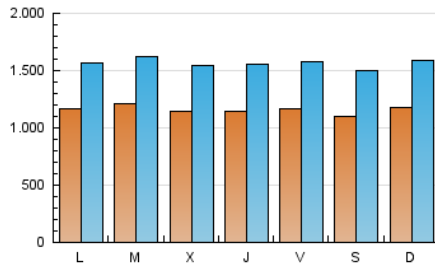

1. Cifras totales y promedios (Nacional)

MES - AÑO	NAVEGADORES UNICOS	VISITAS	PAGINAS
Diciembre - 2023	1.332.006	4.850.525	14.460.961
PROMEDIO DIARIO	115.754	156.469	466.483
PROMEDIO LUNES-VIERNES	116.439	157.463	478.975
PROMEDIO SABADO-DOMINGO	114.314	154.381	440.249
PAGINAS / VISITAS	2,98		
DURACION MEDIA VISITAS	0:06:14		
TIEMPO INTERACCIÓN MEDIO	0:08:35		

2. Secciones (Nacional)

	PAGINAS	%
HOME	2.296.540	15.88 %
RESTO	12.164.421	84.12 %

3. Por día del mes (Nacional)

Día	N. únicos	Visitas	Páginas	Día	N. únicos	Visitas	Páginas	Día	N. únicos	Visitas	Páginas
1	119.863	165.539	496.034	11	129.698	173.248	525.121	21	110.336	148.811	481.522
2	119.147	158.151	457.955	12	120.546	160.609	513.499	22	115.340	161.649	525.777
3	118.076	160.464	463.085	13	111.976	156.251	476.007	23	113.329	154.282	434.338
4	125.789	170.951	487.643	14	116.370	159.054	491.613	24	115.701	145.954	409.908
5	128.957	179.997	527.124	15	117.459	157.665	480.930	25	103.448	135.879	397.185
6	118.205	157.500	449.132	16	106.297	148.343	424.303	26	112.195	147.163	452.483
7	114.013	153.774	471.877	17	118.985	159.534	449.693	27	113.518	151.791	472.801
8	113.278	151.538	473.112	18	106.187	146.158	413.717	28	115.993	161.002	474.282
9	96.111	130.110	365.625	19	122.159	161.245	506.002	29	115.440	153.802	470.972
10	129.725	181.930	518.756	20	114.456	153.091	471.634	30	116.711	158.482	450.311
								31	109.053	146.558	428.520

4. Gráficas (Nacional)

4.1 Por día de la semana (promedio)

N. únicos / Visitas (x 100)

Páginas (x 100)

4.2 Por franja horaria (promedio)

Visitas_ (x 1000)

Páginas (x 1000)

4.3 Por meses