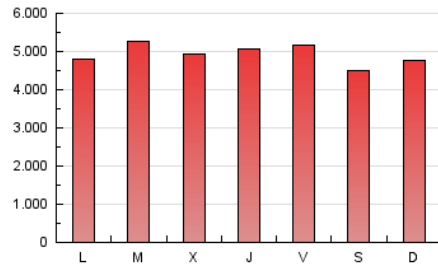

1. Cifras totales y promedios (Nacional e Internacional)

MES - AÑO	NAVEGADORES UNICOS	VISITAS	PAGINAS
Diciembre - 2023	1.480.641	5.170.755	15.234.123
PROMEDIO DIARIO	123.837	166.799	491.423
PROMEDIO LUNES-VIERNES	124.908	168.177	504.910
PROMEDIO SABADO-DOMINGO	121.588	163.903	463.101
PAGINAS / VISITAS	2,95		
DURACION MEDIA VISITAS	0:06:14		
TIEMPO INTERACCIÓN MEDIO	0:08:05		

2. Secciones (Nacional e Internacional)

	PAGINAS	%
HOME	2.453.311	16.10 %
RESTO	12.780.812	83.90 %

3. Por día del mes (Nacional e Internacional)

Día	N. únicos	Visitas	Páginas	Día	N. únicos	Visitas	Páginas	Día	N. únicos	Visitas	Páginas
1	129.531	177.729	524.245	11	140.577	187.800	554.816	21	115.324	155.844	503.534
2	128.041	170.385	484.551	12	127.832	169.695	542.487	22	123.183	172.094	546.842
3	123.516	168.788	491.043	13	121.928	168.454	502.010	23	120.292	162.888	452.009
4	137.199	186.253	519.540	14	125.879	171.615	518.467	24	120.498	152.953	425.676
5	140.186	193.558	560.254	15	123.483	165.391	504.764	25	107.853	141.721	413.364
6	127.982	170.256	479.717	16	113.550	158.329	445.843	26	119.653	157.551	472.788
7	124.143	165.945	506.403	17	128.550	170.653	472.766	27	122.782	162.871	495.979
8	123.117	164.477	507.737	18	111.534	153.194	434.034	28	124.769	172.184	496.991
9	102.281	139.150	390.396	19	131.761	171.150	530.283	29	124.014	164.369	494.939
10	139.004	192.872	547.072	20	120.340	159.576	493.916	30	124.332	168.183	472.177
								31	115.814	154.827	449.480

4. Gráficas (Nacional e Internacional)

4.1 Por día de la semana (promedio)

N. únicos / Visitas (x 100)

Páginas (x 100)

4.2 Por franja horaria (promedio)

Visitas_ (x 1000)

Páginas (x 1000)

4.3 Por meses