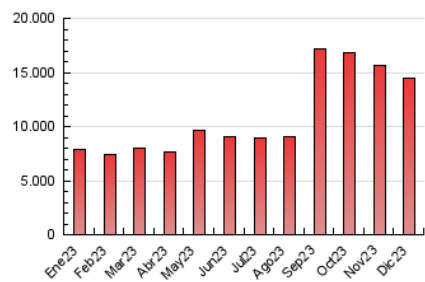

2. Secciones (Nacional)

	PAGINAS	%
HOME	2.296.540	15.88 %
RESTO	12.164.421	84.12 %

3. Por día del mes (Nacional)

Día	N. únicos	Visitas	Páginas	Día	N. únicos	Visitas	Páginas	Día	N. únicos	Visitas	Páginas
1	119.863	165.539	496.034	11	129.698	173.248	525.121	21	110.336	148.811	481.522
2	119.147	158.151	457.955	12	120.546	160.609	513.499	22	115.340	161.649	525.777
3	118.076	160.464	463.085	13	111.976	156.251	476.007	23	113.329	154.282	434.338
4	125.789	170.951	487.643	14	116.370	159.054	491.613	24	115.701	145.954	409.908
5	128.957	179.997	527.124	15	117.459	157.665	480.930	25	103.448	135.879	397.185
6	118.205	157.500	449.132	16	106.297	148.343	424.303	26	112.195	147.163	452.483
7	114.013	153.774	471.877	17	118.985	159.534	449.693	27	113.518	151.791	472.801
8	113.278	151.538	473.112	18	106.187	146.158	413.717	28	115.993	161.002	474.282
9	96.111	130.110	365.625	19	122.159	161.245	506.002	29	115.440	153.802	470.972
10	129.725	181.930	518.756	20	114.456	153.091	471.634	30	116.711	158.482	450.311
								31	109.053	146.558	428.520

4. Gráficas (Nacional)

4.1 Por día de la semana (promedio)

N. únicos / Visitas (x 100)

Páginas (x 100)

4.2 Por franja horaria (promedio)

Visitas_ (x 1000)

Páginas (x 1000)

4.3 Por meses

N. únicos / Visitas (x 1000)

Páginas (x 1000)

5. Observaciones

Este Medio Electrónico de Comunicación ha sido medido por la herramienta Google Analytics de Google (GA4)

6. Definiciones básicas (Para más información ver Normas Técnicas para el Control de los Medios Electrónicos de Comunicación)

Visita:

Una secuencia ininterrumpida de páginas servidas a un usuario válido. Si dicho usuario no realiza peticiones de páginas en un periodo de tiempo (30 min) la siguiente petición constituirá el inicio de una nueva visita.