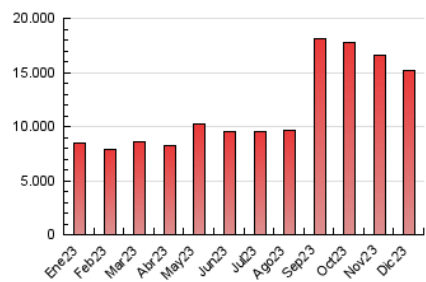

Páginas (x 1000)