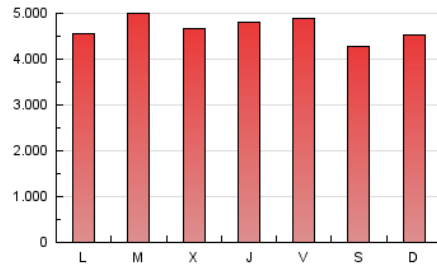

1. Cifras totales y promedios (Nacional)

MES - AÑO	NAVEGADORES UNICOS	VISITAS	PAGINAS
Diciembre - 2023	1.332.006	4.850.525	14.460.961
PROMEDIO DIARIO	115.754	156.469	466.483
PROMEDIO LUNES-VIERNES	116.439	157.463	478.975
PROMEDIO SABADO-DOMINGO	114.314	154.381	440.249
PAGINAS / VISITAS	2,98		
DURACION MEDIA VISITAS	0:06:14		
TIEMPO INTERACCIÓN MEDIO	0:08:35		

2. Secciones (Nacional)

	PAGINAS	%
HOME	2.296.540	15.88 %
RESTO	12.164.421	84.12 %

3. Por día del mes (Nacional)

Día	N. únicos	Visitas	Páginas	Día	N. únicos	Visitas	Páginas	Día	N. únicos	Visitas	Páginas
1	119.863	165.539	496.034	11	129.698	173.248	525.121	21	110.336	148.811	481.522
2	119.147	158.151	457.955	12	120.546	160.609	513.499	22	115.340	161.649	525.777
3	118.076	160.464	463.085	13	111.976	156.251	476.007	23	113.329	154.282	434.338
4	125.789	170.951	487.643	14	116.370	159.054	491.613	24	115.701	145.954	409.908
5	128.957	179.997	527.124	15	117.459	157.665	480.930	25	103.448	135.879	397.185
6	118.205	157.500	449.132	16	106.297	148.343	424.303	26	112.195	147.163	452.483
7	114.013	153.774	471.877	17	118.985	159.534	449.693	27	113.518	151.791	472.801
8	113.278	151.538	473.112	18	106.187	146.158	413.717	28	115.993	161.002	474.282
9	96.111	130.110	365.625	19	122.159	161.245	506.002	29	115.440	153.802	470.972
10	129.725	181.930	518.756	20	114.456	153.091	471.634	30	116.711	158.482	450.311
								31	109.053	146.558	428.520

4. Gráficas (Nacional)

4.1 Por día de la semana (promedio)

N. únicos / Visitas (x 100)

Páginas (x 100)

4.2 Por franja horaria (promedio)

Visitas_ (x 1000)

Páginas (x 1000)

4.3 Por meses