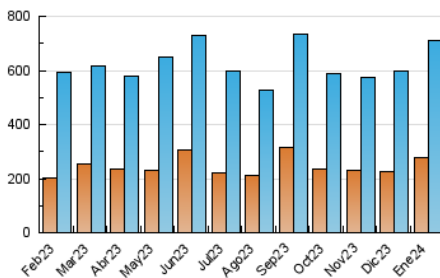

1. Cifras totales y promedios (Nacional)

MES - AÑO	NAVEGADORES UNICOS	VISITAS	PAGINAS
Enero - 2024	278.199	709.536	1.888.737
PROMEDIO DIARIO	18.790	22.888	60.927
PROMEDIO LUNES-VIERNES	19.155	23.356	57.157
PROMEDIO SABADO-DOMINGO	17.739	21.544	71.765
PAGINAS / VISITAS	2,66		
DURACION MEDIA VISITAS	0:01:21		
TIEMPO INTERACCIÓN MEDIO	0:00:37		

2. Secciones (Nacional)

	PAGINAS	%
HOME	158.935	8.41 %
RESTO	1.729.802	91.59 %

3. Por día del mes (Nacional)

Día	N. únicos	Visitas	Páginas	Día	N. únicos	Visitas	Páginas	Día	N. únicos	Visitas	Páginas
1	16.040	20.294	48.129	11	17.683	21.905	63.375	21	25.900	30.525	104.684
2	21.072	24.749	52.428	12	12.930	15.360	29.841	22	25.480	30.320	65.982
3	13.062	15.692	35.193	13	12.499	14.429	51.175	23	17.876	21.249	42.245
4	11.475	14.058	36.014	14	15.169	18.801	44.453	24	22.527	26.765	56.099
5	13.215	16.968	101.346	15	25.048	30.240	55.611	25	22.784	27.912	62.491
6	16.764	20.331	108.380	16	30.197	35.644	95.364	26	17.925	21.342	47.807
7	13.924	17.316	56.247	17	16.827	20.672	60.794	27	11.349	13.138	23.720
8	10.286	12.784	32.851	18	17.228	20.243	41.465	28	14.830	18.517	48.137
9	9.377	11.765	22.972	19	37.770	51.139	141.270	29	16.553	19.823	57.418
10	36.114	43.011	103.144	20	31.475	39.295	137.322	30	14.309	17.494	34.835
				21				31	14.791	17.755	27.945

4. Gráficas (Nacional)

4.1 Por día de la semana (promedio)

N. únicos / Visitas (x 100)

Páginas (x 100)

4.2 Por franja horaria (promedio)

Visitas_ (x 1000)

Páginas (x 1000)

4.3 Por meses

N. únicos / Visitas (x 1000)

Páginas (x 1000)

5. Observaciones

Este Medio Electrónico de Comunicación ha sido medido por la herramienta Google Analytics de Google (GA4)

6. Definiciones básicas (Para más información ver Normas Técnicas para el Control de los Medios Electrónicos de Comunicación)