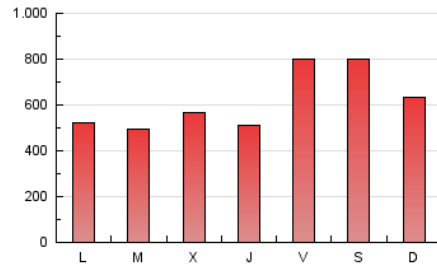

1. Cifras totales y promedios (Nacional)

MES - AÑO	NAVEGADORES UNICOS	VISITAS	PAGINAS
Enero - 2024	278.199	709.536	1.888.737
PROMEDIO DIARIO	18.790	22.888	60.927
PROMEDIO LUNES-VIERNES	19.155	23.356	57.157
PROMEDIO SABADO-DOMINGO	17.739	21.544	71.765
PAGINAS / VISITAS	2,66		
DURACION MEDIA VISITAS	0:01:21		
TIEMPO INTERACCIÓN MEDIO	0:00:37		

2. Secciones (Nacional)

	PAGINAS	%
HOME	158.935	8.41 %
RESTO	1.729.802	91.59 %

3. Por día del mes (Nacional)

Día	N. únicos	Visitas	Páginas	Día	N. únicos	Visitas	Páginas	Día	N. únicos	Visitas	Páginas
1	16.040	20.294	48.129	11	17.683	21.905	63.375	21	25.900	30.525	104.684
2	21.072	24.749	52.428	12	12.930	15.360	29.841	22	25.480	30.320	65.982
3	13.062	15.692	35.193	13	12.499	14.429	51.175	23	17.876	21.249	42.245
4	11.475	14.058	36.014	14	15.169	18.801	44.453	24	22.527	26.765	56.099
5	13.215	16.968	101.346	15	25.048	30.240	55.611	25	22.784	27.912	62.491
6	16.764	20.331	108.380	16	30.197	35.644	95.364	26	17.925	21.342	47.807
7	13.924	17.316	56.247	17	16.827	20.672	60.794	27	11.349	13.138	23.720
8	10.286	12.784	32.851	18	17.228	20.243	41.465	28	14.830	18.517	48.137
9	9.377	11.765	22.972	19	37.770	51.139	141.270	29	16.553	19.823	57.418
10	36.114	43.011	103.144	20	31.475	39.295	137.322	30	14.309	17.494	34.835
				21				31	14.791	17.755	27.945

4. Gráficas (Nacional)

4.1 Por día de la semana (promedio)

N. únicos / Visitas (x 100)

Páginas (x 100)

4.2 Por franja horaria (promedio)

Visitas_ (x 1000)

Páginas (x 1000)

4.3 Por meses