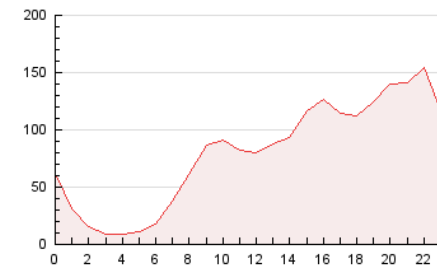

2. Secciones (Nacional e Internacional)

	PAGINAS	%
HOME	160.463	8.34 %
RESTO	1.762.861	91.66 %

3. Por día del mes (Nacional e Internacional)

Día	N. únicos	Visitas	Páginas	Día	N. únicos	Visitas	Páginas	Día	N. únicos	Visitas	Páginas
1	16.285	20.501	48.389	11	18.056	22.162	63.908	21	26.305	30.947	105.798
2	21.433	25.143	53.173	12	13.441	15.634	30.195	22	25.924	30.752	67.856
3	13.888	16.482	36.143	13	12.810	14.641	51.541	23	18.415	21.740	43.544
4	11.950	14.555	36.763	14	15.256	19.029	44.740	24	22.973	27.231	57.035
5	13.586	17.345	102.131	15	25.255	30.653	56.316	25	23.245	28.345	63.135
6	17.039	20.541	108.842	16	30.628	36.116	96.404	26	18.304	21.788	48.540
7	14.091	17.530	56.524	17	17.250	21.154	62.132	27	11.654	13.469	24.309
8	10.558	13.067	33.368	18	17.605	20.582	42.315	28	15.413	19.089	49.110
9	9.795	12.061	32.520	19	38.434	51.780	143.222	29	16.955	20.336	58.334
10	36.681	43.557	103.717	20	32.100	39.838	139.313	30	14.675	17.884	35.498
								31	15.152	18.074	28.509

4. Gráficas (Nacional e Internacional)

4.1 Por día de la semana (promedio)

N. únicos / Visitas (x 100)

Páginas (x 100)

4.2 Por franja horaria (promedio)

Visitas_ (x 1000)

Páginas (x 1000)

4.3 Por meses