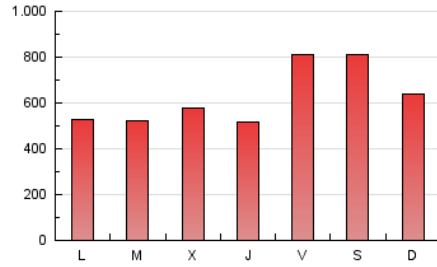

1. Cifras totales y promedios (Nacional e Internacional)

MES - AÑO	NAVEGADORES UNICOS	VISITAS	PAGINAS
Enero - 2024	288.926	722.026	1.923.324
PROMEDIO DIARIO	19.199	23.291	62.043
PROMEDIO LUNES-VIERNES	19.586	23.780	58.398
PROMEDIO SABADO-DOMINGO	18.084	21.886	72.522
PAGINAS / VISITAS	2,66		
DURACION MEDIA VISITAS	0:01:21		
TIEMPO INTERACCIÓN MEDIO	0:00:37		

2. Secciones (Nacional e Internacional)

	PAGINAS	%
HOME	160.463	8.34 %
RESTO	1.762.861	91.66 %

3. Por día del mes (Nacional e Internacional)

Día	N. únicos	Visitas	Páginas	Día	N. únicos	Visitas	Páginas	Día	N. únicos	Visitas	Páginas
1	16.285	20.501	48.389	11	18.056	22.162	63.908	21	26.305	30.947	105.798
2	21.433	25.143	53.173	12	13.441	15.634	30.195	22	25.924	30.752	67.856
3	13.888	16.482	36.143	13	12.810	14.641	51.541	23	18.415	21.740	43.544
4	11.950	14.555	36.763	14	15.256	19.029	44.740	24	22.973	27.231	57.035
5	13.586	17.345	102.131	15	25.255	30.653	56.316	25	23.245	28.345	63.135
6	17.039	20.541	108.842	16	30.628	36.116	96.404	26	18.304	21.788	48.540
7	14.091	17.530	56.524	17	17.250	21.154	62.132	27	11.654	13.469	24.309
8	10.558	13.067	33.368	18	17.605	20.582	42.315	28	15.413	19.089	49.110
9	9.795	12.061	32.520	19	38.434	51.780	143.222	29	16.955	20.336	58.334
10	36.681	43.557	103.717	20	32.100	39.838	139.313	30	14.675	17.884	35.498
								31	15.152	18.074	28.509

4. Gráficas (Nacional e Internacional)

4.1 Por día de la semana (promedio)

N. únicos / Visitas (x 100)

Páginas (x 100)

4.2 Por franja horaria (promedio)

Visitas_ (x 1000)

Páginas (x 1000)

4.3 Por meses