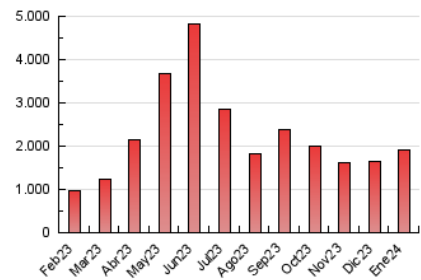

Páginas (x 1000)