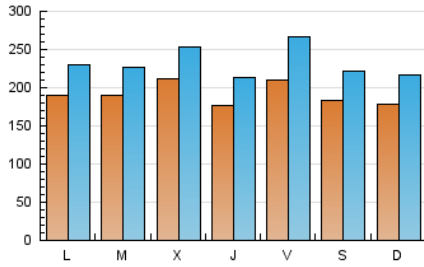

1. Cifras totales y promedios (Nacional e Internacional)

MES - AÑO	NAVEGADORES UNICOS	VISITAS	PAGINAS
Enero - 2024	288.926	722.026	1.923.324
PROMEDIO DIARIO	19.199	23.291	62.043
PROMEDIO LUNES-VIERNES	19.586	23.780	58.398
PROMEDIO SABADO-DOMINGO	18.084	21.886	72.522
PAGINAS / VISITAS	2,66		
DURACION MEDIA VISITAS	0:01:21		
TIEMPO INTERACCIÓN MEDIO	0:00:37		

2. Secciones (Nacional e Internacional)

	PAGINAS	%
HOME	160.463	8.34 %
RESTO	1.762.861	91.66 %

3. Por día del mes (Nacional e Internacional)

Día	N. únicos	Visitas	Páginas	Día	N. únicos	Visitas	Páginas	Día	N. únicos	Visitas	Páginas
1	16.285	20.501	48.389	11	18.056	22.162	63.908	21	26.305	30.947	105.798
2	21.433	25.143	53.173	12	13.441	15.634	30.195	22	25.924	30.752	67.856
3	13.888	16.482	36.143	13	12.810	14.641	51.541	23	18.415	21.740	43.544
4	11.950	14.555	36.763	14	15.256	19.029	44.740	24	22.973	27.231	57.035
5	13.586	17.345	102.131	15	25.255	30.653	56.316	25	23.245	28.345	63.135
6	17.039	20.541	108.842	16	30.628	36.116	96.404	26	18.304	21.788	48.540
7	14.091	17.530	56.524	17	17.250	21.154	62.132	27	11.654	13.469	24.309
8	10.558	13.067	33.368	18	17.605	20.582	42.315	28	15.413	19.089	49.110
9	9.795	12.061	32.520	19	38.434	51.780	143.222	29	16.955	20.336	58.334
10	36.681	43.557	103.717	20	32.100	39.838	139.313	30	14.675	17.884	35.498
								31	15.152	18.074	28.509

4. Gráficas (Nacional e Internacional)

4.1 Por día de la semana (promedio)

N. únicos / Visitas (x 100)

Páginas (x 100)

4.2 Por franja horaria (promedio)

Visitas_ (x 1000)

Páginas (x 1000)

4.3 Por meses