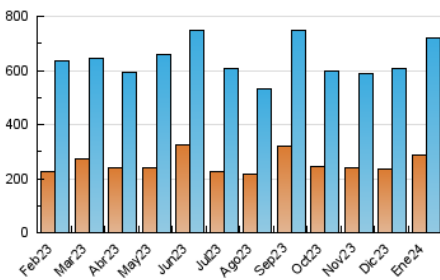

4.3 Por meses

N. únicos / Visitas (x 1000)