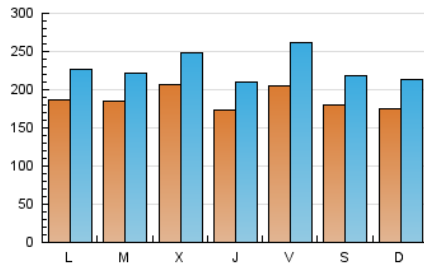

1. Cifras totales y promedios (Nacional)

MES - AÑO	NAVEGADORES UNICOS	VISITAS	PAGINAS
Enero - 2024	278.199	709.536	1.888.737
PROMEDIO DIARIO	18.790	22.888	60.927
PROMEDIO LUNES-VIERNES	19.155	23.356	57.157
PROMEDIO SABADO-DOMINGO	17.739	21.544	71.765
PAGINAS / VISITAS	2,66		
DURACION MEDIA VISITAS	0:01:21		
TIEMPO INTERACCIÓN MEDIO	0:00:37		

2. Secciones (Nacional)

	PAGINAS	%
HOME	158.935	8.41 %
RESTO	1.729.802	91.59 %

3. Por día del mes (Nacional)

Día	N. únicos	Visitas	Páginas	Día	N. únicos	Visitas	Páginas	Día	N. únicos	Visitas	Páginas
1	16.040	20.294	48.129	11	17.683	21.905	63.375	21	25.900	30.525	104.684
2	21.072	24.749	52.428	12	12.930	15.360	29.841	22	25.480	30.320	65.982
3	13.062	15.692	35.193	13	12.499	14.429	51.175	23	17.876	21.249	42.245
4	11.475	14.058	36.014	14	15.169	18.801	44.453	24	22.527	26.765	56.099
5	13.215	16.968	101.346	15	25.048	30.240	55.611	25	22.784	27.912	62.491
6	16.764	20.331	108.380	16	30.197	35.644	95.364	26	17.925	21.342	47.807
7	13.924	17.316	56.247	17	16.827	20.672	60.794	27	11.349	13.138	23.720
8	10.286	12.784	32.851	18	17.228	20.243	41.465	28	14.830	18.517	48.137
9	9.377	11.765	22.972	19	37.770	51.139	141.270	29	16.553	19.823	57.418
10	36.114	43.011	103.144	20	31.475	39.295	137.322	30	14.309	17.494	34.835
				21				31	14.791	17.755	27.945

4. Gráficas (Nacional)

4.1 Por día de la semana (promedio)

N. únicos / Visitas (x 100)

Páginas (x 100)

4.2 Por franja horaria (promedio)

Visitas_ (x 1000)

Páginas (x 1000)

4.3 Por meses