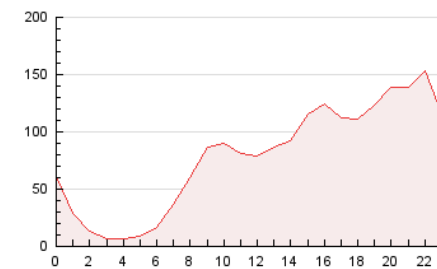

2. Secciones (Nacional)

	PAGINAS	%
HOME	158.935	8.41 %
RESTO	1.729.802	91.59 %

3. Por día del mes (Nacional)

Día	N. únicos	Visitas	Páginas	Día	N. únicos	Visitas	Páginas	Día	N. únicos	Visitas	Páginas
1	16.040	20.294	48.129	11	17.683	21.905	63.375	21	25.900	30.525	104.684
2	21.072	24.749	52.428	12	12.930	15.360	29.841	22	25.480	30.320	65.982
3	13.062	15.692	35.193	13	12.499	14.429	51.175	23	17.876	21.249	42.245
4	11.475	14.058	36.014	14	15.169	18.801	44.453	24	22.527	26.765	56.099
5	13.215	16.968	101.346	15	25.048	30.240	55.611	25	22.784	27.912	62.491
6	16.764	20.331	108.380	16	30.197	35.644	95.364	26	17.925	21.342	47.807
7	13.924	17.316	56.247	17	16.827	20.672	60.794	27	11.349	13.138	23.720
8	10.286	12.784	32.851	18	17.228	20.243	41.465	28	14.830	18.517	48.137
9	9.377	11.765	22.972	19	37.770	51.139	141.270	29	16.553	19.823	57.418
10	36.114	43.011	103.144	20	31.475	39.295	137.322	30	14.309	17.494	34.835
				21				31	14.791	17.755	27.945

4. Gráficas (Nacional)

4.1 Por día de la semana (promedio)

N. únicos / Visitas (x 100)

Páginas (x 100)

4.2 Por franja horaria (promedio)

Visitas_ (x 1000)

Páginas (x 1000)

4.3 Por meses