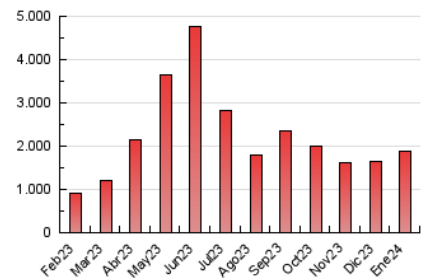

Páginas (x 1000)