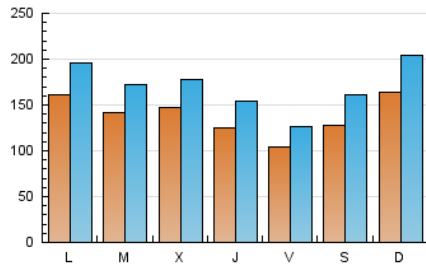

1. Cifras totales y promedios (Nacional)

MES - AÑO	NAVEGADORES UNICOS	VISITAS	PAGINAS
Enero - 2025	219.936	514.837	1.603.755
PROMEDIO DIARIO	13.703	16.843	51.734
PROMEDIO LUNES-VIERNES	13.398	16.352	48.535
PROMEDIO SABADO-DOMINGO	14.581	18.256	60.932
PAGINAS / VISITAS	3,07		
DURACION MEDIA VISITAS	0:01:40		
TIEMPO INTERACCIÓN MEDIO	0:00:30		

2. Secciones (Nacional)

	PAGINAS	%
HOME	159.922	9.97 %
RESTO	1.443.833	90.03 %

3. Por día del mes (Nacional)

Día	N. únicos	Visitas	Páginas	Día	N. únicos	Visitas	Páginas	Día	N. únicos	Visitas	Páginas
1	14.654	18.948	67.056	11	11.706	13.925	25.408	21	13.600	16.185	40.785
2	11.340	14.477	42.424	12	13.746	17.676	29.181	22	13.010	16.382	36.434
3	8.275	10.753	28.106	13	12.408	15.555	31.361	23	12.406	15.090	30.339
4	10.208	13.582	31.044	14	16.635	20.476	39.132	24	9.498	11.689	34.125
5	13.396	17.796	89.909	15	22.853	26.192	108.472	25	17.447	21.524	64.122
6	12.472	16.330	96.342	16	18.086	21.623	64.762	26	22.934	27.771	125.721
7	13.122	15.403	61.390	17	12.507	14.680	51.743	27	19.773	23.796	66.019
8	10.036	12.465	35.703	18	11.951	15.157	60.540	28	13.265	16.787	44.902
9	8.925	11.524	26.057	19	15.262	18.614	61.531	29	12.756	15.232	47.586
10	11.258	13.139	24.189	20	19.638	22.448	69.415	30	11.400	14.328	36.177
								31	10.234	12.590	33.780

4. Gráficas (Nacional)

4.1 Por día de la semana (promedio)

N. únicos / Visitas (x 100)

Páginas (x 100)

4.2 Por franja horaria (promedio)

Visitas_ (x 1000)

Páginas (x 1000)

4.3 Por meses