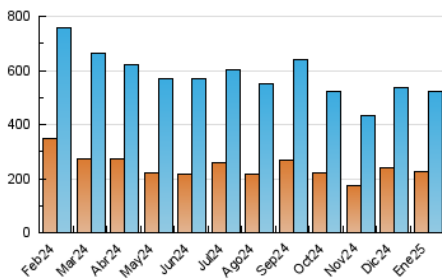

4.3 Por meses

N. únicos / Visitas (x 1000)