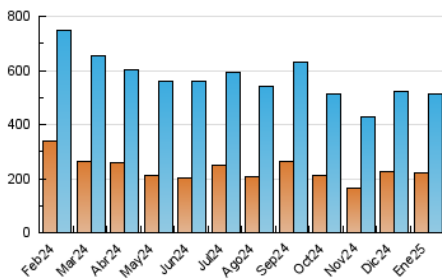

2. Secciones (Nacional)

	PAGINAS	%
HOME	159.922	9.97 %
RESTO	1.443.833	90.03 %

3. Por día del mes (Nacional)

Día	N. únicos	Visitas	Páginas	Día	N. únicos	Visitas	Páginas	Día	N. únicos	Visitas	Páginas
1	14.654	18.948	67.056	11	11.706	13.925	25.408	21	13.600	16.185	40.785
2	11.340	14.477	42.424	12	13.746	17.676	29.181	22	13.010	16.382	36.434
3	8.275	10.753	28.106	13	12.408	15.555	31.361	23	12.406	15.090	30.339
4	10.208	13.582	31.044	14	16.635	20.476	39.132	24	9.498	11.689	34.125
5	13.396	17.796	89.909	15	22.853	26.192	108.472	25	17.447	21.524	64.122
6	12.472	16.330	96.342	16	18.086	21.623	64.762	26	22.934	27.771	125.721
7	13.122	15.403	61.390	17	12.507	14.680	51.743	27	19.773	23.796	66.019
8	10.036	12.465	35.703	18	11.951	15.157	60.540	28	13.265	16.787	44.902
9	8.925	11.524	26.057	19	15.262	18.614	61.531	29	12.756	15.232	47.586
10	11.258	13.139	24.189	20	19.638	22.448	69.415	30	11.400	14.328	36.177
								31	10.234	12.590	33.780

4. Gráficas (Nacional)

4.1 Por día de la semana (promedio)

N. únicos / Visitas (x 100)

Páginas (x 100)

4.2 Por franja horaria (promedio)

Visitas_ (x 1000)

Páginas (x 1000)

4.3 Por meses

N. únicos / Visitas (x 1000)

Páginas (x 1000)

5. Observaciones

Este Medio Electrónico de Comunicación ha sido medido por la herramienta Google Analytics de Google (GA4).

6. Definiciones básicas (Para más información ver Normas Técnicas para el Control de los Medios Electrónicos de Comunicación)

Visita:

Una secuencia ininterrumpida de páginas servidas a un usuario válido. Si dicho usuario no realiza peticiones de páginas en un periodo de tiempo (30 min) la siguiente petición constituirá el inicio de una nueva visita.