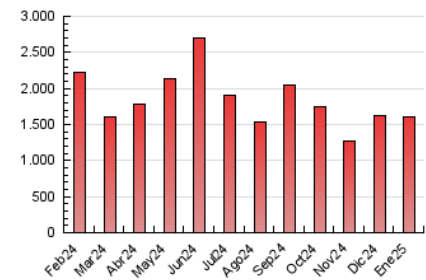

1. Cifras totales y promedios (Nacional)

MES - AÑO	NAVEGADORES UNICOS	VISITAS	PAGINAS
Enero - 2025	219.936	514.837	1.603.755
PROMEDIO DIARIO	13.703	16.843	51.734
PROMEDIO LUNES-VIERNES	13.398	16.352	48.535
PROMEDIO SABADO-DOMINGO	14.581	18.256	60.932
PAGINAS / VISITAS	3,07		
DURACION MEDIA VISITAS	0:01:40		
TIEMPO INTERACCIÓN MEDIO	0:00:30		

2. Secciones (Nacional)

	PAGINAS	%
HOME	159.922	9.97 %
RESTO	1.443.833	90.03 %

3. Por día del mes (Nacional)

Día	N. únicos	Visitas	Páginas	Día	N. únicos	Visitas	Páginas	Día	N. únicos	Visitas	Páginas
1	14.654	18.948	67.056	11	11.706	13.925	25.408	21	13.600	16.185	40.785
2	11.340	14.477	42.424	12	13.746	17.676	29.181	22	13.010	16.382	36.434
3	8.275	10.753	28.106	13	12.408	15.555	31.361	23	12.406	15.090	30.339
4	10.208	13.582	31.044	14	16.635	20.476	39.132	24	9.498	11.689	34.125
5	13.396	17.796	89.909	15	22.853	26.192	108.472	25	17.447	21.524	64.122
6	12.472	16.330	96.342	16	18.086	21.623	64.762	26	22.934	27.771	125.721
7	13.122	15.403	61.390	17	12.507	14.680	51.743	27	19.773	23.796	66.019
8	10.036	12.465	35.703	18	11.951	15.157	60.540	28	13.265	16.787	44.902
9	8.925	11.524	26.057	19	15.262	18.614	61.531	29	12.756	15.232	47.586
10	11.258	13.139	24.189	20	19.638	22.448	69.415	30	11.400	14.328	36.177
								31	10.234	12.590	33.780

4. Gráficas (Nacional)

4.1 Por día de la semana (promedio)

N. únicos / Visitas (x 100)

Páginas (x 100)

4.2 Por franja horaria (promedio)

Visitas_ (x 1000)

Páginas (x 1000)

4.3 Por meses

N. únicos / Visitas (x 1000)

Páginas (x 1000)

5. Observaciones

Este Medio Electrónico de Comunicación ha sido medido por la herramienta Google Analytics de Google (GA4).

6. Definiciones básicas (Para más información ver Normas Técnicas para el Control de los Medios Electrónicos de Comunicación)