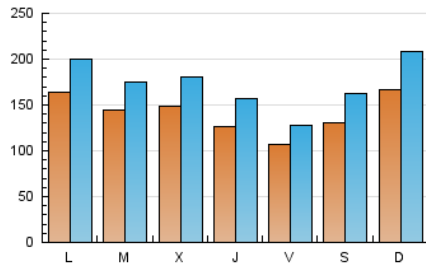

1. Cifras totales y promedios (Nacional e Internacional)

MES - AÑO	NAVEGADORES UNICOS	VISITAS	PAGINAS
Enero - 2025	227.880	523.067	1.623.586
PROMEDIO DIARIO	13.985	17.136	52.374
PROMEDIO LUNES-VIERNES	13.680	16.644	49.112
PROMEDIO SABADO-DOMINGO	14.861	18.552	61.752
PAGINAS / VISITAS	3,06		
DURACION MEDIA VISITAS	0:01:40		
TIEMPO INTERACCIÓN MEDIO	0:00:29		

2. Secciones (Nacional e Internacional)

	PAGINAS	%
HOME	161.194	9.93 %
RESTO	1.462.392	90.07 %

3. Por día del mes (Nacional e Internacional)

Día	N. únicos	Visitas	Páginas	Día	N. únicos	Visitas	Páginas	Día	N. únicos	Visitas	Páginas
1	14.887	19.167	67.646	11	12.140	14.265	26.794	21	13.954	16.545	41.305
2	11.536	14.753	42.948	12	14.092	18.036	30.182	22	13.237	16.735	36.981
3	8.467	10.986	28.677	13	12.735	15.900	31.732	23	12.690	15.322	30.768
4	10.368	13.872	31.571	14	16.987	20.803	39.576	24	9.760	12.001	34.572
5	13.576	18.025	90.266	15	23.257	26.506	109.316	25	17.692	21.732	64.688
6	12.623	16.504	96.990	16	18.389	21.918	65.328	26	23.380	28.188	127.214
7	13.296	15.550	61.946	17	12.828	14.954	52.299	27	20.285	24.430	67.230
8	10.199	12.659	36.383	18	12.138	15.369	61.065	28	13.553	17.100	45.463
9	9.152	11.720	26.492	19	15.500	18.927	62.239	29	12.973	15.533	48.052
10	11.508	13.359	24.492	20	20.075	22.930	70.234	30	11.690	14.552	36.814
								31	10.565	12.886	34.323

4. Gráficas (Nacional e Internacional)

4.1 Por día de la semana (promedio)

N. únicos / Visitas (x 100)

Páginas (x 100)

4.2 Por franja horaria (promedio)

Visitas_ (x 1000)

Páginas (x 1000)

4.3 Por meses