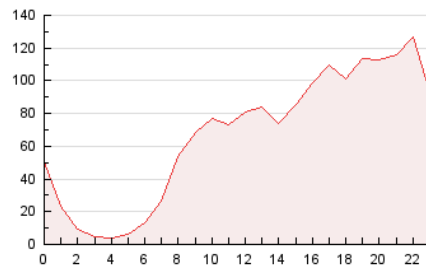

2. Secciones (Nacional)

	PAGINAS	%
HOME	159.922	9.97 %
RESTO	1.443.833	90.03 %

3. Por día del mes (Nacional)

Día	N. únicos	Visitas	Páginas	Día	N. únicos	Visitas	Páginas	Día	N. únicos	Visitas	Páginas
1	14.654	18.948	67.056	11	11.706	13.925	25.408	21	13.600	16.185	40.785
2	11.340	14.477	42.424	12	13.746	17.676	29.181	22	13.010	16.382	36.434
3	8.275	10.753	28.106	13	12.408	15.555	31.361	23	12.406	15.090	30.339
4	10.208	13.582	31.044	14	16.635	20.476	39.132	24	9.498	11.689	34.125
5	13.396	17.796	89.909	15	22.853	26.192	108.472	25	17.447	21.524	64.122
6	12.472	16.330	96.342	16	18.086	21.623	64.762	26	22.934	27.771	125.721
7	13.122	15.403	61.390	17	12.507	14.680	51.743	27	19.773	23.796	66.019
8	10.036	12.465	35.703	18	11.951	15.157	60.540	28	13.265	16.787	44.902
9	8.925	11.524	26.057	19	15.262	18.614	61.531	29	12.756	15.232	47.586
10	11.258	13.139	24.189	20	19.638	22.448	69.415	30	11.400	14.328	36.177
								31	10.234	12.590	33.780

4. Gráficas (Nacional)

4.1 Por día de la semana (promedio)

N. únicos / Visitas (x 100)

Páginas (x 100)

4.2 Por franja horaria (promedio)

Visitas_ (x 1000)

Páginas (x 1000)

4.3 Por meses