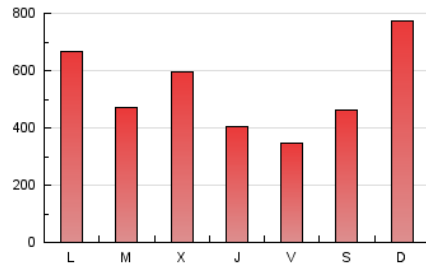

1. Cifras totales y promedios (Nacional e Internacional)

MES - AÑO	NAVEGADORES UNICOS	VISITAS	PAGINAS
Enero - 2025	227.880	523.067	1.623.586
PROMEDIO DIARIO	13.985	17.136	52.374
PROMEDIO LUNES-VIERNES	13.680	16.644	49.112
PROMEDIO SABADO-DOMINGO	14.861	18.552	61.752
PAGINAS / VISITAS	3,06		
DURACION MEDIA VISITAS	0:01:40		
TIEMPO INTERACCIÓN MEDIO	0:00:29		

2. Secciones (Nacional e Internacional)

	PAGINAS	%
HOME	161.194	9.93 %
RESTO	1.462.392	90.07 %

3. Por día del mes (Nacional e Internacional)

Día	N. únicos	Visitas	Páginas	Día	N. únicos	Visitas	Páginas	Día	N. únicos	Visitas	Páginas
1	14.887	19.167	67.646	11	12.140	14.265	26.794	21	13.954	16.545	41.305
2	11.536	14.753	42.948	12	14.092	18.036	30.182	22	13.237	16.735	36.981
3	8.467	10.986	28.677	13	12.735	15.900	31.732	23	12.690	15.322	30.768
4	10.368	13.872	31.571	14	16.987	20.803	39.576	24	9.760	12.001	34.572
5	13.576	18.025	90.266	15	23.257	26.506	109.316	25	17.692	21.732	64.688
6	12.623	16.504	96.990	16	18.389	21.918	65.328	26	23.380	28.188	127.214
7	13.296	15.550	61.946	17	12.828	14.954	52.299	27	20.285	24.430	67.230
8	10.199	12.659	36.383	18	12.138	15.369	61.065	28	13.553	17.100	45.463
9	9.152	11.720	26.492	19	15.500	18.927	62.239	29	12.973	15.533	48.052
10	11.508	13.359	24.492	20	20.075	22.930	70.234	30	11.690	14.552	36.814
								31	10.565	12.886	34.323

4. Gráficas (Nacional e Internacional)

4.1 Por día de la semana (promedio)

N. únicos / Visitas (x 100)

Páginas (x 100)

4.2 Por franja horaria (promedio)

Visitas_ (x 1000)

Páginas (x 1000)

4.3 Por meses