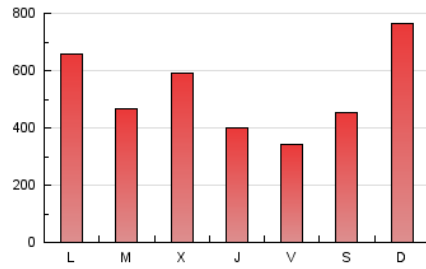

1. Cifras totales y promedios (Nacional)

MES - AÑO	NAVEGADORES UNICOS	VISITAS	PAGINAS
Enero - 2025	219.936	514.837	1.603.755
PROMEDIO DIARIO	13.703	16.843	51.734
PROMEDIO LUNES-VIERNES	13.398	16.352	48.535
PROMEDIO SABADO-DOMINGO	14.581	18.256	60.932
PAGINAS / VISITAS	3,07		
DURACION MEDIA VISITAS	0:01:40		
TIEMPO INTERACCIÓN MEDIO	0:00:30		

2. Secciones (Nacional)

	PAGINAS	%
HOME	159.922	9.97 %
RESTO	1.443.833	90.03 %

3. Por día del mes (Nacional)

Día	N. únicos	Visitas	Páginas	Día	N. únicos	Visitas	Páginas	Día	N. únicos	Visitas	Páginas
1	14.654	18.948	67.056	11	11.706	13.925	25.408	21	13.600	16.185	40.785
2	11.340	14.477	42.424	12	13.746	17.676	29.181	22	13.010	16.382	36.434
3	8.275	10.753	28.106	13	12.408	15.555	31.361	23	12.406	15.090	30.339
4	10.208	13.582	31.044	14	16.635	20.476	39.132	24	9.498	11.689	34.125
5	13.396	17.796	89.909	15	22.853	26.192	108.472	25	17.447	21.524	64.122
6	12.472	16.330	96.342	16	18.086	21.623	64.762	26	22.934	27.771	125.721
7	13.122	15.403	61.390	17	12.507	14.680	51.743	27	19.773	23.796	66.019
8	10.036	12.465	35.703	18	11.951	15.157	60.540	28	13.265	16.787	44.902
9	8.925	11.524	26.057	19	15.262	18.614	61.531	29	12.756	15.232	47.586
10	11.258	13.139	24.189	20	19.638	22.448	69.415	30	11.400	14.328	36.177
								31	10.234	12.590	33.780

4. Gráficas (Nacional)

4.1 Por día de la semana (promedio)

N. únicos / Visitas (x 100)

Páginas (x 100)

4.2 Por franja horaria (promedio)

Visitas_ (x 1000)

Páginas (x 1000)

4.3 Por meses