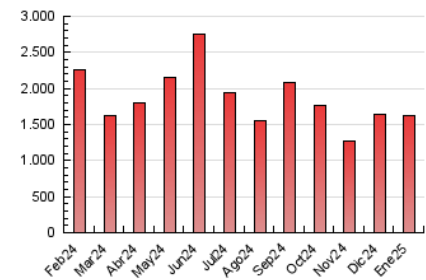

Páginas (x 1000)