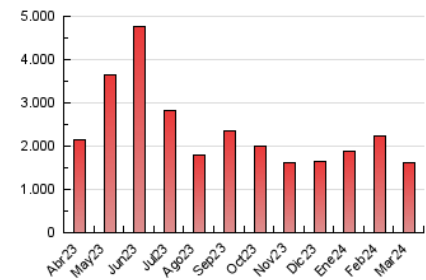

Páginas (x 1000)