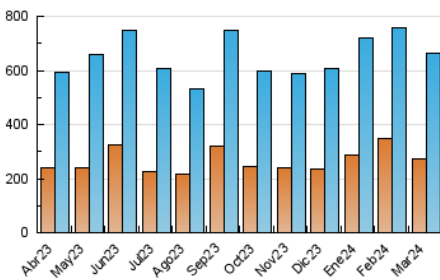

4.3 Por meses

N. únicos / Visitas (x 1000)