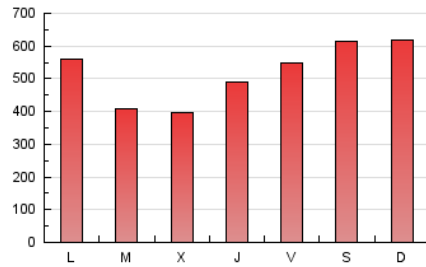

1. Cifras totales y promedios (Nacional e Internacional)

MES - AÑO	NAVEGADORES UNICOS	VISITAS	PAGINAS
Marzo - 2024	271.895	663.862	1.631.186
PROMEDIO DIARIO	17.669	21.415	52.619
PROMEDIO LUNES-VIERNES	17.761	21.397	48.363
PROMEDIO SABADO-DOMINGO	17.476	21.452	61.556
PAGINAS / VISITAS	2,46		
DURACION MEDIA VISITAS	0:01:21		
TIEMPO INTERACCIÓN MEDIO	0:00:51		

2. Secciones (Nacional e Internacional)

	PAGINAS	%
HOME	160.190	9.82 %
RESTO	1.470.996	90.18 %

3. Por día del mes (Nacional e Internacional)

Día	N. únicos	Visitas	Páginas	Día	N. únicos	Visitas	Páginas	Día	N. únicos	Visitas	Páginas
1	20.420	24.501	44.621	11	16.780	19.348	41.862	21	16.767	19.038	33.747
2	17.626	22.173	73.958	12	13.664	16.604	29.469	22	17.141	19.964	32.693
3	20.205	25.549	74.701	13	14.707	17.553	31.621	23	13.095	16.001	41.024
4	21.245	26.461	50.094	14	16.880	20.604	56.949	24	11.899	14.843	37.713
5	18.951	22.354	49.271	15	16.494	18.979	47.550	25	9.322	11.783	40.425
6	18.833	21.671	47.322	16	13.854	17.276	65.952	26	14.253	17.633	46.294
7	19.943	24.292	49.369	17	14.836	18.729	54.264	27	15.837	18.870	47.746
8	24.121	29.119	66.417	18	25.822	30.668	91.617	28	16.564	21.106	55.493
9	23.024	27.774	63.034	19	14.876	18.624	38.724	29	25.700	32.226	82.809
10	22.763	28.049	84.171	20	14.657	17.946	31.537	30	20.268	23.446	63.307
								31	17.189	20.678	57.432

4. Gráficas (Nacional e Internacional)

4.1 Por día de la semana (promedio)

N. únicos / Visitas (x 100)

Páginas (x 100)

4.2 Por franja horaria (promedio)

Visitas_ (x 1000)

Páginas (x 1000)

4.3 Por meses