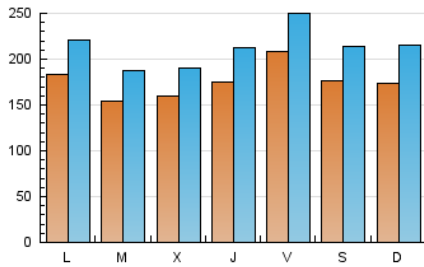

1. Cifras totales y promedios (Nacional e Internacional)

MES - AÑO	NAVEGADORES UNICOS	VISITAS	PAGINAS
Marzo - 2024	271.895	663.862	1.631.186
PROMEDIO DIARIO	17.669	21.415	52.619
PROMEDIO LUNES-VIERNES	17.761	21.397	48.363
PROMEDIO SABADO-DOMINGO	17.476	21.452	61.556
PAGINAS / VISITAS	2,46		
DURACION MEDIA VISITAS	0:01:21		
TIEMPO INTERACCIÓN MEDIO	0:00:51		

2. Secciones (Nacional e Internacional)

	PAGINAS	%
HOME	160.190	9.82 %
RESTO	1.470.996	90.18 %

3. Por día del mes (Nacional e Internacional)

Día	N. únicos	Visitas	Páginas	Día	N. únicos	Visitas	Páginas	Día	N. únicos	Visitas	Páginas
1	20.420	24.501	44.621	11	16.780	19.348	41.862	21	16.767	19.038	33.747
2	17.626	22.173	73.958	12	13.664	16.604	29.469	22	17.141	19.964	32.693
3	20.205	25.549	74.701	13	14.707	17.553	31.621	23	13.095	16.001	41.024
4	21.245	26.461	50.094	14	16.880	20.604	56.949	24	11.899	14.843	37.713
5	18.951	22.354	49.271	15	16.494	18.979	47.550	25	9.322	11.783	40.425
6	18.833	21.671	47.322	16	13.854	17.276	65.952	26	14.253	17.633	46.294
7	19.943	24.292	49.369	17	14.836	18.729	54.264	27	15.837	18.870	47.746
8	24.121	29.119	66.417	18	25.822	30.668	91.617	28	16.564	21.106	55.493
9	23.024	27.774	63.034	19	14.876	18.624	38.724	29	25.700	32.226	82.809
10	22.763	28.049	84.171	20	14.657	17.946	31.537	30	20.268	23.446	63.307
								31	17.189	20.678	57.432

4. Gráficas (Nacional e Internacional)

4.1 Por día de la semana (promedio)

N. únicos / Visitas (x 100)

Páginas (x 100)

4.2 Por franja horaria (promedio)

Visitas_ (x 1000)

Páginas (x 1000)

4.3 Por meses