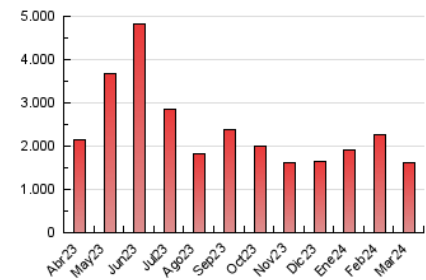

Páginas (x 1000)