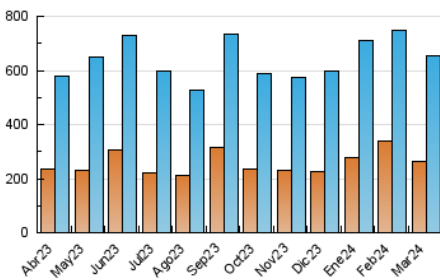

4.3 Por meses

N. únicos / Visitas (x 1000)