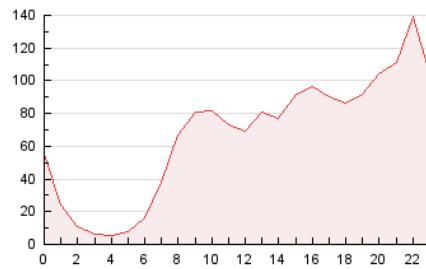

2. Secciones (Nacional)

	PAGINAS	%
HOME	158.580	9.86 %
RESTO	1.449.967	90.14 %

3. Por día del mes (Nacional)

Día	N. únicos	Visitas	Páginas	Día	N. únicos	Visitas	Páginas	Día	N. únicos	Visitas	Páginas
1	20.159	24.180	44.098	11	16.459	19.116	41.212	21	16.422	18.874	33.175
2	17.283	21.846	72.709	12	13.434	16.343	29.009	22	16.825	19.651	31.993
3	19.718	25.043	73.441	13	14.392	17.240	31.060	23	12.788	15.651	40.423
4	20.812	25.814	49.281	14	16.591	20.293	56.346	24	11.647	14.501	37.227
5	18.648	22.036	48.357	15	16.170	18.645	46.639	25	8.993	11.444	39.689
6	18.437	21.357	46.512	16	13.584	17.031	65.140	26	13.908	17.272	45.462
7	19.591	23.972	48.748	17	14.581	18.381	53.759	27	15.541	18.527	46.754
8	23.748	28.773	65.648	18	25.414	30.251	90.868	28	16.229	20.752	54.795
9	22.728	27.431	62.478	19	14.575	18.212	38.172	29	25.217	31.702	81.905
10	22.478	27.745	83.474	20	14.333	17.618	30.717	30	19.947	23.156	62.625
								31	16.820	20.365	56.831

4. Gráficas (Nacional)

4.1 Por día de la semana (promedio)

N. únicos / Visitas (x 100)

Páginas (x 100)

4.2 Por franja horaria (promedio)

Visitas_ (x 1000)

Páginas (x 1000)

4.3 Por meses