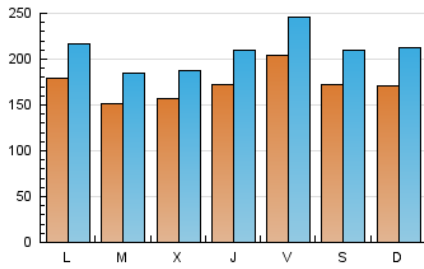

1. Cifras totales y promedios (Nacional)

MES - AÑO	NAVEGADORES UNICOS	VISITAS	PAGINAS
Marzo - 2024	263.120	653.222	1.608.547
PROMEDIO DIARIO	17.338	21.072	51.889
PROMEDIO LUNES-VIERNES	17.424	21.051	47.640
PROMEDIO SABADO-DOMINGO	17.157	21.115	60.811
PAGINAS / VISITAS	2,46		
DURACION MEDIA VISITAS	0:01:21		
TIEMPO INTERACCIÓN MEDIO	0:00:52		

2. Secciones (Nacional)

	PAGINAS	%
HOME	158.580	9.86 %
RESTO	1.449.967	90.14 %

3. Por día del mes (Nacional)

Día	N. únicos	Visitas	Páginas	Día	N. únicos	Visitas	Páginas	Día	N. únicos	Visitas	Páginas
1	20.159	24.180	44.098	11	16.459	19.116	41.212	21	16.422	18.874	33.175
2	17.283	21.846	72.709	12	13.434	16.343	29.009	22	16.825	19.651	31.993
3	19.718	25.043	73.441	13	14.392	17.240	31.060	23	12.788	15.651	40.423
4	20.812	25.814	49.281	14	16.591	20.293	56.346	24	11.647	14.501	37.227
5	18.648	22.036	48.357	15	16.170	18.645	46.639	25	8.993	11.444	39.689
6	18.437	21.357	46.512	16	13.584	17.031	65.140	26	13.908	17.272	45.462
7	19.591	23.972	48.748	17	14.581	18.381	53.759	27	15.541	18.527	46.754
8	23.748	28.773	65.648	18	25.414	30.251	90.868	28	16.229	20.752	54.795
9	22.728	27.431	62.478	19	14.575	18.212	38.172	29	25.217	31.702	81.905
10	22.478	27.745	83.474	20	14.333	17.618	30.717	30	19.947	23.156	62.625
								31	16.820	20.365	56.831

4. Gráficas (Nacional)

4.1 Por día de la semana (promedio)

N. únicos / Visitas (x 100)

Páginas (x 100)

4.2 Por franja horaria (promedio)

Visitas_ (x 1000)

Páginas (x 1000)

4.3 Por meses