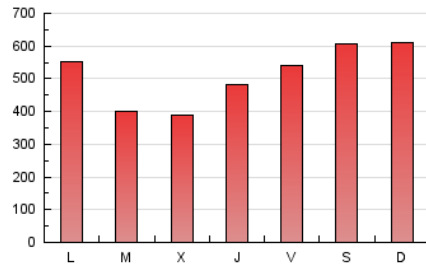

1. Cifras totales y promedios (Nacional)

MES - AÑO	NAVEGADORES UNICOS	VISITAS	PAGINAS
Marzo - 2024	263.120	653.222	1.608.547
PROMEDIO DIARIO	17.338	21.072	51.889
PROMEDIO LUNES-VIERNES	17.424	21.051	47.640
PROMEDIO SABADO-DOMINGO	17.157	21.115	60.811
PAGINAS / VISITAS	2,46		
DURACION MEDIA VISITAS	0:01:21		
TIEMPO INTERACCIÓN MEDIO	0:00:52		

2. Secciones (Nacional)

	PAGINAS	%
HOME	158.580	9.86 %
RESTO	1.449.967	90.14 %

3. Por día del mes (Nacional)

Día	N. únicos	Visitas	Páginas	Día	N. únicos	Visitas	Páginas	Día	N. únicos	Visitas	Páginas
1	20.159	24.180	44.098	11	16.459	19.116	41.212	21	16.422	18.874	33.175
2	17.283	21.846	72.709	12	13.434	16.343	29.009	22	16.825	19.651	31.993
3	19.718	25.043	73.441	13	14.392	17.240	31.060	23	12.788	15.651	40.423
4	20.812	25.814	49.281	14	16.591	20.293	56.346	24	11.647	14.501	37.227
5	18.648	22.036	48.357	15	16.170	18.645	46.639	25	8.993	11.444	39.689
6	18.437	21.357	46.512	16	13.584	17.031	65.140	26	13.908	17.272	45.462
7	19.591	23.972	48.748	17	14.581	18.381	53.759	27	15.541	18.527	46.754
8	23.748	28.773	65.648	18	25.414	30.251	90.868	28	16.229	20.752	54.795
9	22.728	27.431	62.478	19	14.575	18.212	38.172	29	25.217	31.702	81.905
10	22.478	27.745	83.474	20	14.333	17.618	30.717	30	19.947	23.156	62.625
								31	16.820	20.365	56.831

4. Gráficas (Nacional)

4.1 Por día de la semana (promedio)

N. únicos / Visitas (x 100)

Páginas (x 100)

4.2 Por franja horaria (promedio)

Visitas_ (x 1000)

Páginas (x 1000)

4.3 Por meses