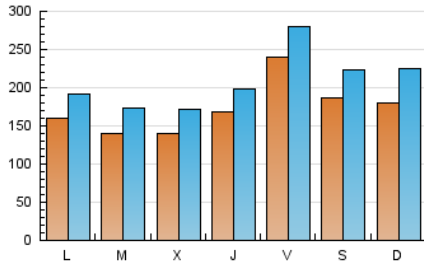

1. Cifras totales y promedios (Nacional e Internacional)

MES - AÑO	NAVEGADORES UNICOS	VISITAS	PAGINAS
Abril - 2024	274.192	622.439	1.805.278
PROMEDIO DIARIO	17.172	20.748	60.176
PROMEDIO LUNES-VIERNES	16.749	20.134	51.374
PROMEDIO SABADO-DOMINGO	18.334	22.437	84.381
PAGINAS / VISITAS	2,90		
DURACION MEDIA VISITAS	0:01:21		
TIEMPO INTERACCIÓN MEDIO	0:01:01		

2. Secciones (Nacional e Internacional)

	PAGINAS	%
HOME	158.391	8.77 %
RESTO	1.646.887	91.23 %

3. Por día del mes (Nacional e Internacional)

Día	N. únicos	Visitas	Páginas	Día	N. únicos	Visitas	Páginas	Día	N. únicos	Visitas	Páginas
1	16.904	19.877	43.532	11	14.268	18.061	31.945	21	17.305	21.601	84.947
2	11.319	14.247	35.696	12	18.295	22.004	36.514	22	14.083	17.955	44.052
3	14.428	17.947	51.241	13	17.397	21.531	69.390	23	15.659	20.052	90.660
4	10.798	13.651	49.824	14	17.270	21.239	105.771	24	13.463	17.092	45.423
5	21.317	24.405	55.931	15	12.603	15.894	80.607	25	30.339	32.786	52.920
6	16.187	19.452	85.865	16	13.163	16.727	86.208	26	25.251	28.643	52.600
7	16.568	21.384	118.220	17	11.083	13.713	34.389	27	17.236	21.098	77.689
8	22.925	25.657	62.372	18	11.914	14.672	41.210	28	20.849	25.643	74.787
9	16.056	18.823	33.603	19	30.883	36.790	83.113	29	13.364	16.810	43.283
10	16.892	20.068	42.152	20	23.863	27.550	58.379	30	13.467	17.067	32.955

4. Gráficas (Nacional e Internacional)

4.1 Por día de la semana (promedio)

N. únicos / Visitas (x 100)

Páginas (x 100)

4.2 Por franja horaria (promedio)

Visitas_ (x 1000)

Páginas (x 1000)

4.3 Por meses