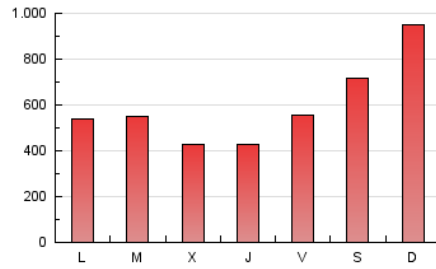

1. Cifras totales y promedios (Nacional)

MES - AÑO	NAVEGADORES UNICOS	VISITAS	PAGINAS
Abril - 2024	259.566	603.659	1.775.458
PROMEDIO DIARIO	16.599	20.122	59.182
PROMEDIO LUNES-VIERNES	16.173	19.489	50.391
PROMEDIO SABADO-DOMINGO	17.770	21.864	83.357
PAGINAS / VISITAS	2,94		
DURACION MEDIA VISITAS	0:01:22		
TIEMPO INTERACCIÓN MEDIO	0:01:02		

2. Secciones (Nacional)

	PAGINAS	%
HOME	157.082	8.85 %
RESTO	1.618.376	91.15 %

3. Por día del mes (Nacional)

Día	N. únicos	Visitas	Páginas	Día	N. únicos	Visitas	Páginas	Día	N. únicos	Visitas	Páginas
1	16.582	19.464	42.820	11	13.913	17.700	31.199	21	17.005	21.282	84.036
2	10.977	13.905	35.103	12	17.863	21.501	35.861	22	13.743	17.584	43.451
3	14.122	17.661	50.698	13	17.065	21.140	68.907	23	15.357	19.776	89.730
4	10.446	13.354	49.129	14	16.962	20.992	105.153	24	13.149	16.588	44.790
5	20.955	24.018	54.911	15	12.276	15.641	79.896	25	27.366	29.542	49.652
6	15.794	19.184	84.941	16	12.821	16.405	85.515	26	22.835	25.837	49.599
7	16.242	21.099	117.160	17	10.744	13.294	33.481	27	15.999	19.804	76.191
8	22.509	25.172	61.706	18	11.547	14.275	40.302	28	19.577	24.327	72.905
9	15.616	18.414	32.963	19	30.597	36.379	81.397	29	12.842	16.133	42.549
10	16.550	19.643	41.567	20	23.519	27.083	57.562	30	12.989	16.462	32.284

4. Gráficas (Nacional)

4.1 Por día de la semana (promedio)

N. únicos / Visitas (x 100)

Páginas (x 100)

4.2 Por franja horaria (promedio)

Visitas_ (x 1000)

Páginas (x 1000)

4.3 Por meses