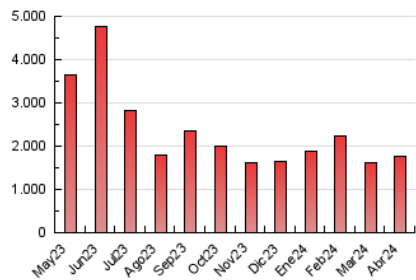

Páginas (x 1000)