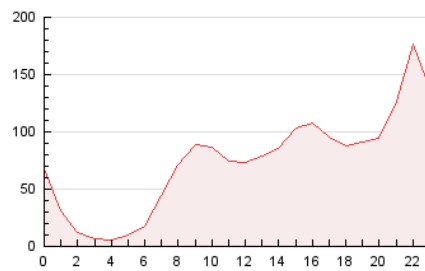

2. Secciones (Nacional)

	PAGINAS	%
HOME	157.082	8.85 %
RESTO	1.618.376	91.15 %

3. Por día del mes (Nacional)

Día	N. únicos	Visitas	Páginas	Día	N. únicos	Visitas	Páginas	Día	N. únicos	Visitas	Páginas
1	16.582	19.464	42.820	11	13.913	17.700	31.199	21	17.005	21.282	84.036
2	10.977	13.905	35.103	12	17.863	21.501	35.861	22	13.743	17.584	43.451
3	14.122	17.661	50.698	13	17.065	21.140	68.907	23	15.357	19.776	89.730
4	10.446	13.354	49.129	14	16.962	20.992	105.153	24	13.149	16.588	44.790
5	20.955	24.018	54.911	15	12.276	15.641	79.896	25	27.366	29.542	49.652
6	15.794	19.184	84.941	16	12.821	16.405	85.515	26	22.835	25.837	49.599
7	16.242	21.099	117.160	17	10.744	13.294	33.481	27	15.999	19.804	76.191
8	22.509	25.172	61.706	18	11.547	14.275	40.302	28	19.577	24.327	72.905
9	15.616	18.414	32.963	19	30.597	36.379	81.397	29	12.842	16.133	42.549
10	16.550	19.643	41.567	20	23.519	27.083	57.562	30	12.989	16.462	32.284

4. Gráficas (Nacional)

4.1 Por día de la semana (promedio)

N. únicos / Visitas (x 100)

Páginas (x 100)

4.2 Por franja horaria (promedio)

Visitas_ (x 1000)

Páginas (x 1000)

4.3 Por meses

N. únicos / Visitas (x 1000)

Páginas (x 1000)

5. Observaciones

Este Medio Electrónico de Comunicación ha sido medido por la herramienta Google Analytics de Google (GA4)

6. Definiciones básicas (Para más información ver Normas Técnicas para el Control de los Medios Electrónicos de Comunicación)