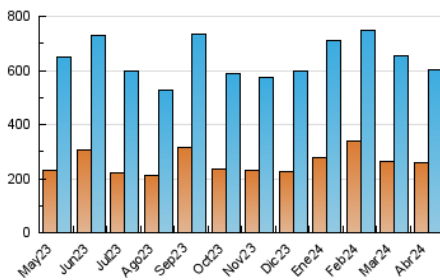

4.3 Por meses

N. únicos / Visitas (x 1000)