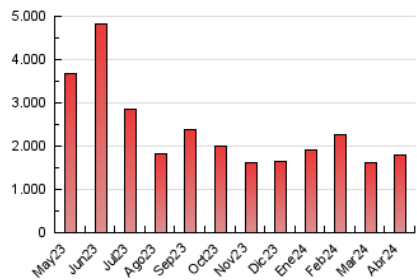

Páginas (x 1000)