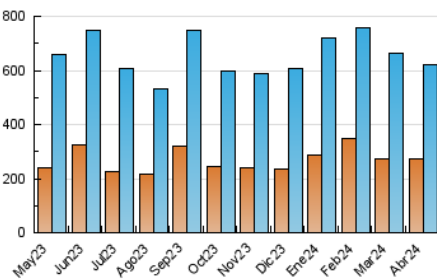

4.3 Por meses

N. únicos / Visitas (x 1000)