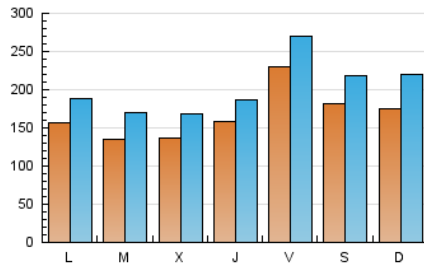

1. Cifras totales y promedios (Nacional)

MES - AÑO	NAVEGADORES UNICOS	VISITAS	PAGINAS
Abril - 2024	259.566	603.659	1.775.458
PROMEDIO DIARIO	16.599	20.122	59.182
PROMEDIO LUNES-VIERNES	16.173	19.489	50.391
PROMEDIO SABADO-DOMINGO	17.770	21.864	83.357
PAGINAS / VISITAS	2,94		
DURACION MEDIA VISITAS	0:01:22		
TIEMPO INTERACCIÓN MEDIO	0:01:02		

2. Secciones (Nacional)

	PAGINAS	%
HOME	157.082	8.85 %
RESTO	1.618.376	91.15 %

3. Por día del mes (Nacional)

Día	N. únicos	Visitas	Páginas	Día	N. únicos	Visitas	Páginas	Día	N. únicos	Visitas	Páginas
1	16.582	19.464	42.820	11	13.913	17.700	31.199	21	17.005	21.282	84.036
2	10.977	13.905	35.103	12	17.863	21.501	35.861	22	13.743	17.584	43.451
3	14.122	17.661	50.698	13	17.065	21.140	68.907	23	15.357	19.776	89.730
4	10.446	13.354	49.129	14	16.962	20.992	105.153	24	13.149	16.588	44.790
5	20.955	24.018	54.911	15	12.276	15.641	79.896	25	27.366	29.542	49.652
6	15.794	19.184	84.941	16	12.821	16.405	85.515	26	22.835	25.837	49.599
7	16.242	21.099	117.160	17	10.744	13.294	33.481	27	15.999	19.804	76.191
8	22.509	25.172	61.706	18	11.547	14.275	40.302	28	19.577	24.327	72.905
9	15.616	18.414	32.963	19	30.597	36.379	81.397	29	12.842	16.133	42.549
10	16.550	19.643	41.567	20	23.519	27.083	57.562	30	12.989	16.462	32.284

4. Gráficas (Nacional)

4.1 Por día de la semana (promedio)

N. únicos / Visitas (x 100)

Páginas (x 100)

4.2 Por franja horaria (promedio)

Visitas_ (x 1000)

Páginas (x 1000)

4.3 Por meses