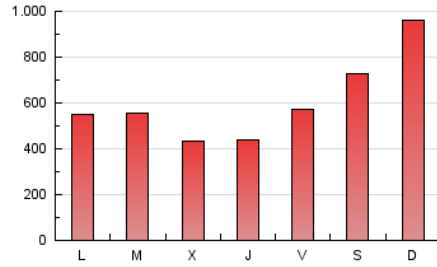

1. Cifras totales y promedios (Nacional e Internacional)

MES - AÑO	NAVEGADORES UNICOS	VISITAS	PAGINAS
Abril - 2024	274.192	622.439	1.805.278
PROMEDIO DIARIO	17.172	20.748	60.176
PROMEDIO LUNES-VIERNES	16.749	20.134	51.374
PROMEDIO SABADO-DOMINGO	18.334	22.437	84.381
PAGINAS / VISITAS	2,90		
DURACION MEDIA VISITAS	0:01:21		
TIEMPO INTERACCIÓN MEDIO	0:01:01		

2. Secciones (Nacional e Internacional)

	PAGINAS	%
HOME	158.391	8.77 %
RESTO	1.646.887	91.23 %

3. Por día del mes (Nacional e Internacional)

Día	N. únicos	Visitas	Páginas	Día	N. únicos	Visitas	Páginas	Día	N. únicos	Visitas	Páginas
1	16.904	19.877	43.532	11	14.268	18.061	31.945	21	17.305	21.601	84.947
2	11.319	14.247	35.696	12	18.295	22.004	36.514	22	14.083	17.955	44.052
3	14.428	17.947	51.241	13	17.397	21.531	69.390	23	15.659	20.052	90.660
4	10.798	13.651	49.824	14	17.270	21.239	105.771	24	13.463	17.092	45.423
5	21.317	24.405	55.931	15	12.603	15.894	80.607	25	30.339	32.786	52.920
6	16.187	19.452	85.865	16	13.163	16.727	86.208	26	25.251	28.643	52.600
7	16.568	21.384	118.220	17	11.083	13.713	34.389	27	17.236	21.098	77.689
8	22.925	25.657	62.372	18	11.914	14.672	41.210	28	20.849	25.643	74.787
9	16.056	18.823	33.603	19	30.883	36.790	83.113	29	13.364	16.810	43.283
10	16.892	20.068	42.152	20	23.863	27.550	58.379	30	13.467	17.067	32.955

4. Gráficas (Nacional e Internacional)

4.1 Por día de la semana (promedio)

N. únicos / Visitas (x 100)

Páginas (x 100)

4.2 Por franja horaria (promedio)

Visitas_ (x 1000)

Páginas (x 1000)

4.3 Por meses