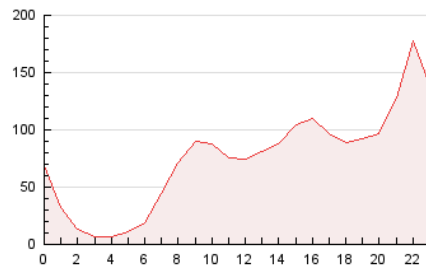

2. Secciones (Nacional e Internacional)

	PAGINAS	%
HOME	158.391	8.77 %
RESTO	1.646.887	91.23 %

3. Por día del mes (Nacional e Internacional)

Día	N. únicos	Visitas	Páginas	Día	N. únicos	Visitas	Páginas	Día	N. únicos	Visitas	Páginas
1	16.904	19.877	43.532	11	14.268	18.061	31.945	21	17.305	21.601	84.947
2	11.319	14.247	35.696	12	18.295	22.004	36.514	22	14.083	17.955	44.052
3	14.428	17.947	51.241	13	17.397	21.531	69.390	23	15.659	20.052	90.660
4	10.798	13.651	49.824	14	17.270	21.239	105.771	24	13.463	17.092	45.423
5	21.317	24.405	55.931	15	12.603	15.894	80.607	25	30.339	32.786	52.920
6	16.187	19.452	85.865	16	13.163	16.727	86.208	26	25.251	28.643	52.600
7	16.568	21.384	118.220	17	11.083	13.713	34.389	27	17.236	21.098	77.689
8	22.925	25.657	62.372	18	11.914	14.672	41.210	28	20.849	25.643	74.787
9	16.056	18.823	33.603	19	30.883	36.790	83.113	29	13.364	16.810	43.283
10	16.892	20.068	42.152	20	23.863	27.550	58.379	30	13.467	17.067	32.955

4. Gráficas (Nacional e Internacional)

4.1 Por día de la semana (promedio)

N. únicos / Visitas (x 100)

Páginas (x 100)

4.2 Por franja horaria (promedio)

Visitas_ (x 1000)

Páginas (x 1000)

4.3 Por meses