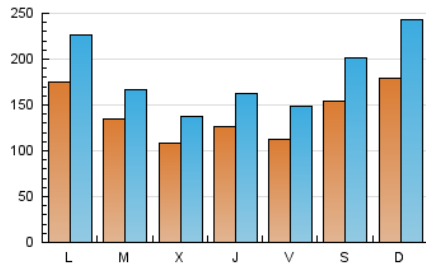

1. Cifras totales y promedios (Nacional)

MES - AÑO	NAVEGADORES UNICOS	VISITAS	PAGINAS
Junio - 2024	204.329	559.247	2.700.819
PROMEDIO DIARIO	14.309	18.642	90.027
PROMEDIO LUNES-VIERNES	13.140	16.824	63.716
PROMEDIO SABADO-DOMINGO	16.645	22.277	142.650
PAGINAS / VISITAS	4,83		
DURACION MEDIA VISITAS	0:01:48		
TIEMPO INTERACCIÓN MEDIO	0:01:37		

2. Secciones (Nacional)

	PAGINAS	%
HOME	194.208	7.19 %
RESTO	2.506.611	92.81 %

3. Por día del mes (Nacional)

Día	N. únicos	Visitas	Páginas	Día	N. únicos	Visitas	Páginas	Día	N. únicos	Visitas	Páginas
1	18.654	23.115	146.013	11	17.798	21.252	36.624	21	8.857	11.103	26.866
2	24.886	33.975	134.566	12	9.842	12.528	29.235	22	6.018	7.836	29.399
3	17.851	22.748	109.283	13	13.984	17.234	31.188	23	8.009	10.686	67.041
4	13.097	16.338	42.868	14	13.421	17.000	29.520	24	9.741	12.206	43.851
5	12.965	16.183	39.214	15	14.107	17.845	44.035	25	8.973	11.778	28.293
6	11.323	14.008	25.407	16	14.585	20.674	244.388	26	8.921	12.215	59.588
7	9.740	12.440	32.002	17	12.717	16.530	174.855	27	13.215	18.145	224.744
8	21.526	30.767	162.206	18	13.757	17.308	44.977	28	13.215	18.650	134.536
9	25.471	33.133	127.205	19	11.586	14.179	31.772	29	16.624	21.389	139.733
10	29.575	38.955	88.355	20	12.226	15.675	41.137	30	16.574	23.352	331.918

4. Gráficas (Nacional)

4.1 Por día de la semana (promedio)

N. únicos / Visitas (x 100)

Páginas (x 100)

4.2 Por franja horaria (promedio)

Visitas_ (x 1000)

Páginas (x 1000)

4.3 Por meses