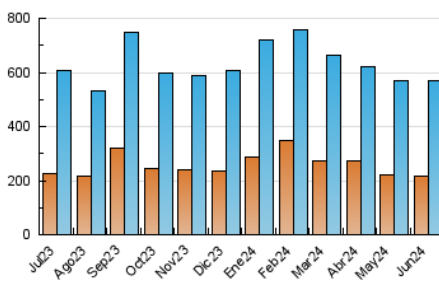

4.3 Por meses

N. únicos / Visitas (x 1000)