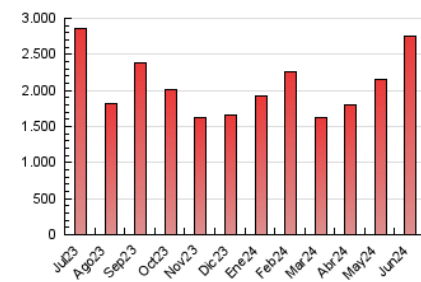

Páginas (x 1000)