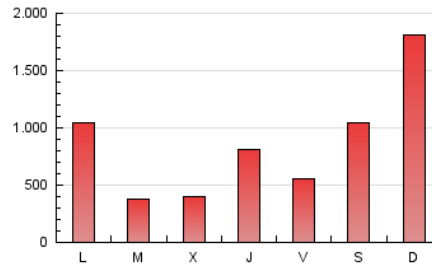

1. Cifras totales y promedios (Nacional)

MES - AÑO	NAVEGADORES UNICOS	VISITAS	PAGINAS
Junio - 2024	204.329	559.247	2.700.819
PROMEDIO DIARIO	14.309	18.642	90.027
PROMEDIO LUNES-VIERNES	13.140	16.824	63.716
PROMEDIO SABADO-DOMINGO	16.645	22.277	142.650
PAGINAS / VISITAS	4,83		
DURACION MEDIA VISITAS	0:01:48		
TIEMPO INTERACCIÓN MEDIO	0:01:37		

2. Secciones (Nacional)

	PAGINAS	%
HOME	194.208	7.19 %
RESTO	2.506.611	92.81 %

3. Por día del mes (Nacional)

Día	N. únicos	Visitas	Páginas	Día	N. únicos	Visitas	Páginas	Día	N. únicos	Visitas	Páginas
1	18.654	23.115	146.013	11	17.798	21.252	36.624	21	8.857	11.103	26.866
2	24.886	33.975	134.566	12	9.842	12.528	29.235	22	6.018	7.836	29.399
3	17.851	22.748	109.283	13	13.984	17.234	31.188	23	8.009	10.686	67.041
4	13.097	16.338	42.868	14	13.421	17.000	29.520	24	9.741	12.206	43.851
5	12.965	16.183	39.214	15	14.107	17.845	44.035	25	8.973	11.778	28.293
6	11.323	14.008	25.407	16	14.585	20.674	244.388	26	8.921	12.215	59.588
7	9.740	12.440	32.002	17	12.717	16.530	174.855	27	13.215	18.145	224.744
8	21.526	30.767	162.206	18	13.757	17.308	44.977	28	13.215	18.650	134.536
9	25.471	33.133	127.205	19	11.586	14.179	31.772	29	16.624	21.389	139.733
10	29.575	38.955	88.355	20	12.226	15.675	41.137	30	16.574	23.352	331.918

4. Gráficas (Nacional)

4.1 Por día de la semana (promedio)

N. únicos / Visitas (x 100)

Páginas (x 100)

4.2 Por franja horaria (promedio)

Visitas_ (x 1000)

Páginas (x 1000)

4.3 Por meses