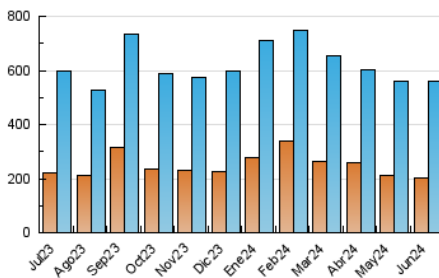

4.3 Por meses

N. únicos / Visitas (x 1000)