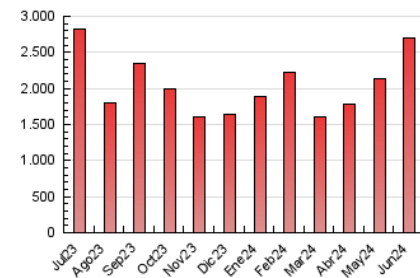

1. Cifras totales y promedios (Nacional)

MES - AÑO	NAVEGADORES UNICOS	VISITAS	PAGINAS
Junio - 2024	204.329	559.247	2.700.819
PROMEDIO DIARIO	14.309	18.642	90.027
PROMEDIO LUNES-VIERNES	13.140	16.824	63.716
PROMEDIO SABADO-DOMINGO	16.645	22.277	142.650
PAGINAS / VISITAS	4,83		
DURACION MEDIA VISITAS	0:01:48		
TIEMPO INTERACCIÓN MEDIO	0:01:37		

2. Secciones (Nacional)

	PAGINAS	%
HOME	194.208	7.19 %
RESTO	2.506.611	92.81 %

3. Por día del mes (Nacional)

Día	N. únicos	Visitas	Páginas	Día	N. únicos	Visitas	Páginas	Día	N. únicos	Visitas	Páginas
1	18.654	23.115	146.013	11	17.798	21.252	36.624	21	8.857	11.103	26.866
2	24.886	33.975	134.566	12	9.842	12.528	29.235	22	6.018	7.836	29.399
3	17.851	22.748	109.283	13	13.984	17.234	31.188	23	8.009	10.686	67.041
4	13.097	16.338	42.868	14	13.421	17.000	29.520	24	9.741	12.206	43.851
5	12.965	16.183	39.214	15	14.107	17.845	44.035	25	8.973	11.778	28.293
6	11.323	14.008	25.407	16	14.585	20.674	244.388	26	8.921	12.215	59.588
7	9.740	12.440	32.002	17	12.717	16.530	174.855	27	13.215	18.145	224.744
8	21.526	30.767	162.206	18	13.757	17.308	44.977	28	13.215	18.650	134.536
9	25.471	33.133	127.205	19	11.586	14.179	31.772	29	16.624	21.389	139.733
10	29.575	38.955	88.355	20	12.226	15.675	41.137	30	16.574	23.352	331.918

4. Gráficas (Nacional)

4.1 Por día de la semana (promedio)

N. únicos / Visitas (x 100)

Páginas (x 100)

4.2 Por franja horaria (promedio)

Visitas_ (x 1000)

Páginas (x 1000)

4.3 Por meses

N. únicos / Visitas (x 1000)

Páginas (x 1000)

5. Observaciones

Este Medio Electrónico de Comunicación ha sido medido por la herramienta Google Analytics de Google (GA4)

6. Definiciones básicas (Para más información ver Normas Técnicas para el Control de los Medios Electrónicos de Comunicación)