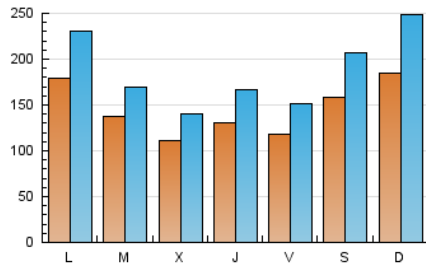

1. Cifras totales y promedios (Nacional e Internacional)

MES - AÑO	NAVEGADORES UNICOS	VISITAS	PAGINAS
Junio - 2024	215.069	571.106	2.755.370
PROMEDIO DIARIO	14.711	19.037	91.846
PROMEDIO LUNES-VIERNES	13.496	17.163	65.606
PROMEDIO SABADO-DOMINGO	17.141	22.785	144.325
PAGINAS / VISITAS	4,82		
DURACION MEDIA VISITAS	0:01:46		
TIEMPO INTERACCIÓN MEDIO	0:01:35		

2. Secciones (Nacional e Internacional)

	PAGINAS	%
HOME	195.989	7.11 %
RESTO	2.559.381	92.89 %

3. Por día del mes (Nacional e Internacional)

Día	N. únicos	Visitas	Páginas	Día	N. únicos	Visitas	Páginas	Día	N. únicos	Visitas	Páginas
1	19.915	24.362	148.697	11	18.164	21.519	37.229	21	9.203	11.502	27.370
2	26.184	35.280	136.815	12	10.126	12.861	29.710	22	6.222	8.047	30.014
3	18.325	23.149	110.931	13	14.252	17.567	31.700	23	8.290	10.977	67.802
4	13.400	16.703	43.438	14	13.830	17.315	30.078	24	10.009	12.430	44.363
5	13.303	16.474	40.015	15	14.389	18.097	44.495	25	9.212	12.043	28.816
6	11.604	14.326	25.934	16	14.886	20.912	245.888	26	9.160	12.441	60.578
7	10.023	12.735	32.520	17	13.012	16.824	176.746	27	13.535	18.575	228.916
8	21.824	31.296	163.497	18	14.097	17.605	45.371	28	14.049	19.010	154.710
9	25.916	33.553	128.269	19	11.926	14.477	32.267	29	16.877	21.712	141.862
10	30.121	39.690	89.808	20	12.576	16.008	41.622	30	16.903	23.616	335.909

4. Gráficas (Nacional e Internacional)

4.1 Por día de la semana (promedio)

N. únicos / Visitas (x 100)

Páginas (x 100)

4.2 Por franja horaria (promedio)

Visitas_ (x 1000)

Páginas (x 1000)

4.3 Por meses