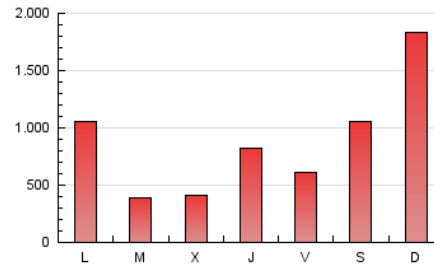

1. Cifras totales y promedios (Nacional e Internacional)

MES - AÑO	NAVEGADORES UNICOS	VISITAS	PAGINAS
Junio - 2024	215.069	571.106	2.755.370
PROMEDIO DIARIO	14.711	19.037	91.846
PROMEDIO LUNES-VIERNES	13.496	17.163	65.606
PROMEDIO SABADO-DOMINGO	17.141	22.785	144.325
PAGINAS / VISITAS	4,82		
DURACION MEDIA VISITAS	0:01:46		
TIEMPO INTERACCIÓN MEDIO	0:01:35		

2. Secciones (Nacional e Internacional)

	PAGINAS	%
HOME	195.989	7.11 %
RESTO	2.559.381	92.89 %

3. Por día del mes (Nacional e Internacional)

Día	N. únicos	Visitas	Páginas	Día	N. únicos	Visitas	Páginas	Día	N. únicos	Visitas	Páginas
1	19.915	24.362	148.697	11	18.164	21.519	37.229	21	9.203	11.502	27.370
2	26.184	35.280	136.815	12	10.126	12.861	29.710	22	6.222	8.047	30.014
3	18.325	23.149	110.931	13	14.252	17.567	31.700	23	8.290	10.977	67.802
4	13.400	16.703	43.438	14	13.830	17.315	30.078	24	10.009	12.430	44.363
5	13.303	16.474	40.015	15	14.389	18.097	44.495	25	9.212	12.043	28.816
6	11.604	14.326	25.934	16	14.886	20.912	245.888	26	9.160	12.441	60.578
7	10.023	12.735	32.520	17	13.012	16.824	176.746	27	13.535	18.575	228.916
8	21.824	31.296	163.497	18	14.097	17.605	45.371	28	14.049	19.010	154.710
9	25.916	33.553	128.269	19	11.926	14.477	32.267	29	16.877	21.712	141.862
10	30.121	39.690	89.808	20	12.576	16.008	41.622	30	16.903	23.616	335.909

4. Gráficas (Nacional e Internacional)

4.1 Por día de la semana (promedio)

N. únicos / Visitas (x 100)

Páginas (x 100)

4.2 Por franja horaria (promedio)

Visitas_ (x 1000)

Páginas (x 1000)

4.3 Por meses