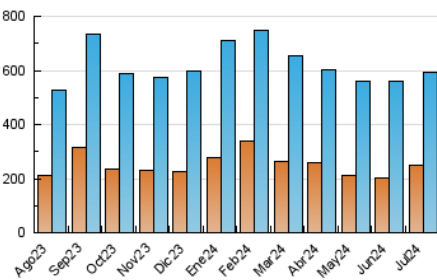

1. Cifras totales y promedios (Nacional)

MES - AÑO	NAVEGADORES UNICOS	VISITAS	PAGINAS
Julio - 2024	250.785	593.312	1.912.750
PROMEDIO DIARIO	15.657	19.139	61.702
PROMEDIO LUNES-VIERNES	15.345	18.772	56.270
PROMEDIO SABADO-DOMINGO	16.555	20.193	77.319
PAGINAS / VISITAS	3,22		
DURACION MEDIA VISITAS	0:01:26		
TIEMPO INTERACCIÓN MEDIO	0:01:02		

2. Secciones (Nacional)

	PAGINAS	%
HOME	168.462	8.81 %
RESTO	1.744.288	91.19 %

3. Por día del mes (Nacional)

Día	N. únicos	Visitas	Páginas	Día	N. únicos	Visitas	Páginas	Día	N. únicos	Visitas	Páginas
1	13.689	18.748	206.198	11	15.207	18.812	50.515	21	19.908	22.640	66.164
2	16.288	21.602	139.847	12	18.818	22.221	47.774	22	23.364	26.602	61.042
3	22.688	25.872	67.390	13	12.505	15.656	45.042	23	16.057	20.468	34.548
4	12.361	14.644	41.273	14	14.484	17.648	48.024	24	11.090	13.291	23.347
5	13.425	16.101	33.818	15	24.626	29.583	73.573	25	8.735	10.788	24.725
6	14.737	18.666	110.328	16	18.772	22.699	46.433	26	11.471	14.685	40.842
7	13.458	16.646	93.998	17	16.531	19.353	37.233	27	23.382	28.732	90.036
8	12.476	15.459	48.443	18	9.027	11.096	21.872	28	25.159	30.096	125.019
9	15.348	18.761	61.277	19	7.889	10.392	19.373	29	20.567	25.602	70.553
10	15.736	19.280	71.306	20	8.809	11.461	39.940	30	11.922	14.858	31.564
								31	16.844	20.850	41.253

4. Gráficas (Nacional)

4.1 Por día de la semana (promedio)

N. únicos / Visitas (x 100)

Páginas (x 100)

4.2 Por franja horaria (promedio)

Visitas_ (x 1000)

Páginas (x 1000)

4.3 Por meses

N. únicos / Visitas (x 1000)

Páginas (x 1000)

5. Observaciones

Este Medio Electrónico de Comunicación ha sido medido por la herramienta Google Analytics de Google (GA4)

6. Definiciones básicas (Para más información ver Normas Técnicas para el Control de los Medios Electrónicos de Comunicación)