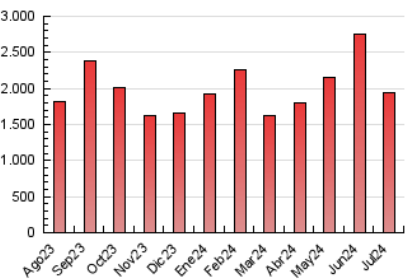

Páginas (x 1000)