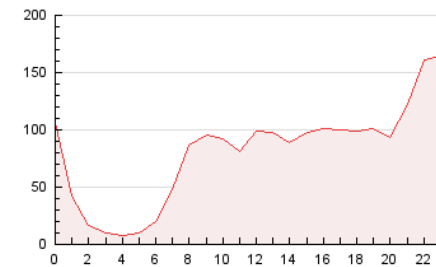

2. Secciones (Nacional e Internacional)

	PAGINAS	%
HOME	169.952	8.75 %
RESTO	1.771.983	91.25 %

3. Por día del mes (Nacional e Internacional)

Día	N. únicos	Visitas	Páginas	Día	N. únicos	Visitas	Páginas	Día	N. únicos	Visitas	Páginas
1	13.997	19.103	208.502	11	15.593	19.213	51.428	21	20.154	22.943	67.112
2	16.547	21.942	141.897	12	19.139	22.597	48.448	22	23.677	26.966	62.022
3	23.030	26.099	67.981	13	12.830	15.964	45.671	23	16.437	20.913	35.455
4	12.643	15.085	41.742	14	14.677	17.915	48.536	24	11.393	13.703	23.918
5	13.674	16.303	34.104	15	25.051	30.076	74.352	25	9.081	11.112	25.234
6	15.027	18.915	111.335	16	19.107	23.071	47.467	26	11.754	14.967	41.350
7	13.712	16.899	95.769	17	16.827	19.769	37.908	27	23.804	29.231	91.522
8	12.879	15.888	49.765	18	9.269	11.327	22.487	28	25.480	30.560	126.955
9	15.730	19.207	62.499	19	8.114	10.668	19.712	29	20.893	25.913	71.408
10	16.188	19.842	72.849	20	9.073	11.736	40.497	30	12.331	15.185	32.046
								31	17.249	21.227	41.964

4. Gráficas (Nacional e Internacional)

4.1 Por día de la semana (promedio)

N. únicos / Visitas (x 100)

Páginas (x 100)

4.2 Por franja horaria (promedio)

Visitas_ (x 1000)

Páginas (x 1000)

4.3 Por meses