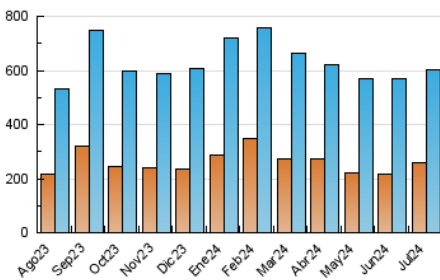

4.3 Por meses

N. únicos / Visitas (x 1000)