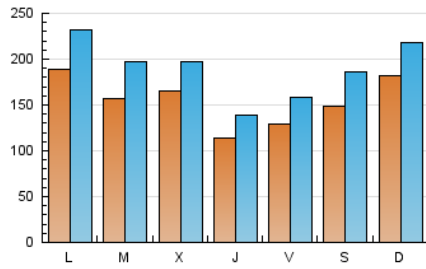

1. Cifras totales y promedios (Nacional)

MES - AÑO	NAVEGADORES UNICOS	VISITAS	PAGINAS
Julio - 2024	250.785	593.312	1.912.750
PROMEDIO DIARIO	15.657	19.139	61.702
PROMEDIO LUNES-VIERNES	15.345	18.772	56.270
PROMEDIO SABADO-DOMINGO	16.555	20.193	77.319
PAGINAS / VISITAS	3,22		
DURACION MEDIA VISITAS	0:01:26		
TIEMPO INTERACCIÓN MEDIO	0:01:02		

2. Secciones (Nacional)

	PAGINAS	%
HOME	168.462	8.81 %
RESTO	1.744.288	91.19 %

3. Por día del mes (Nacional)

Día	N. únicos	Visitas	Páginas	Día	N. únicos	Visitas	Páginas	Día	N. únicos	Visitas	Páginas
1	13.689	18.748	206.198	11	15.207	18.812	50.515	21	19.908	22.640	66.164
2	16.288	21.602	139.847	12	18.818	22.221	47.774	22	23.364	26.602	61.042
3	22.688	25.872	67.390	13	12.505	15.656	45.042	23	16.057	20.468	34.548
4	12.361	14.644	41.273	14	14.484	17.648	48.024	24	11.090	13.291	23.347
5	13.425	16.101	33.818	15	24.626	29.583	73.573	25	8.735	10.788	24.725
6	14.737	18.666	110.328	16	18.772	22.699	46.433	26	11.471	14.685	40.842
7	13.458	16.646	93.998	17	16.531	19.353	37.233	27	23.382	28.732	90.036
8	12.476	15.459	48.443	18	9.027	11.096	21.872	28	25.159	30.096	125.019
9	15.348	18.761	61.277	19	7.889	10.392	19.373	29	20.567	25.602	70.553
10	15.736	19.280	71.306	20	8.809	11.461	39.940	30	11.922	14.858	31.564
								31	16.844	20.850	41.253

4. Gráficas (Nacional)

4.1 Por día de la semana (promedio)

N. únicos / Visitas (x 100)

Páginas (x 100)

4.2 Por franja horaria (promedio)

Visitas_ (x 1000)

Páginas (x 1000)

4.3 Por meses