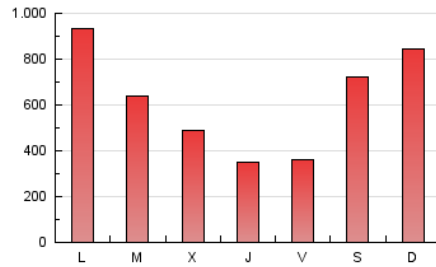

1. Cifras totales y promedios (Nacional e Internacional)

MES - AÑO	NAVEGADORES UNICOS	VISITAS	PAGINAS
Julio - 2024	259.330	604.339	1.941.935
PROMEDIO DIARIO	15.979	19.495	62.643
PROMEDIO LUNES-VIERNES	15.678	19.138	57.154
PROMEDIO SABADO-DOMINGO	16.845	20.520	78.425
PAGINAS / VISITAS	3,21		
DURACION MEDIA VISITAS	0:01:25		
TIEMPO INTERACCIÓN MEDIO	0:01:00		

2. Secciones (Nacional e Internacional)

	PAGINAS	%
HOME	169.952	8.75 %
RESTO	1.771.983	91.25 %

3. Por día del mes (Nacional e Internacional)

Día	N. únicos	Visitas	Páginas	Día	N. únicos	Visitas	Páginas	Día	N. únicos	Visitas	Páginas
1	13.997	19.103	208.502	11	15.593	19.213	51.428	21	20.154	22.943	67.112
2	16.547	21.942	141.897	12	19.139	22.597	48.448	22	23.677	26.966	62.022
3	23.030	26.099	67.981	13	12.830	15.964	45.671	23	16.437	20.913	35.455
4	12.643	15.085	41.742	14	14.677	17.915	48.536	24	11.393	13.703	23.918
5	13.674	16.303	34.104	15	25.051	30.076	74.352	25	9.081	11.112	25.234
6	15.027	18.915	111.335	16	19.107	23.071	47.467	26	11.754	14.967	41.350
7	13.712	16.899	95.769	17	16.827	19.769	37.908	27	23.804	29.231	91.522
8	12.879	15.888	49.765	18	9.269	11.327	22.487	28	25.480	30.560	126.955
9	15.730	19.207	62.499	19	8.114	10.668	19.712	29	20.893	25.913	71.408
10	16.188	19.842	72.849	20	9.073	11.736	40.497	30	12.331	15.185	32.046
								31	17.249	21.227	41.964

4. Gráficas (Nacional e Internacional)

4.1 Por día de la semana (promedio)

N. únicos / Visitas (x 100)

Páginas (x 100)

4.2 Por franja horaria (promedio)

Visitas_ (x 1000)

Páginas (x 1000)

4.3 Por meses