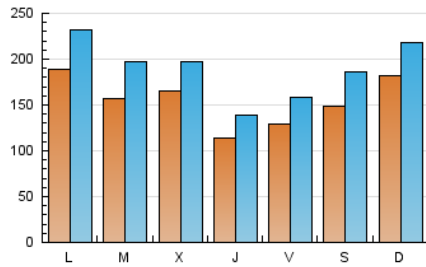

1. Cifras totales y promedios (Nacional)

MES - AÑO	NAVEGADORES UNICOS	VISITAS	PAGINAS
Julio - 2024	250.785	593.312	1.912.750
PROMEDIO DIARIO	15.657	19.139	61.702
PROMEDIO LUNES-VIERNES	15.345	18.772	56.270
PROMEDIO SABADO-DOMINGO	16.555	20.193	77.319
PAGINAS / VISITAS	3,22		
DURACION MEDIA VISITAS	0:01:26		
TIEMPO INTERACCIÓN MEDIO	0:01:02		

2. Secciones (Nacional)

	PAGINAS	%
HOME	168.462	8.81 %
RESTO	1.744.288	91.19 %

3. Por día del mes (Nacional)

Día	N. únicos	Visitas	Páginas	Día	N. únicos	Visitas	Páginas	Día	N. únicos	Visitas	Páginas
1	13.689	18.748	206.198	11	15.207	18.812	50.515	21	19.908	22.640	66.164
2	16.288	21.602	139.847	12	18.818	22.221	47.774	22	23.364	26.602	61.042
3	22.688	25.872	67.390	13	12.505	15.656	45.042	23	16.057	20.468	34.548
4	12.361	14.644	41.273	14	14.484	17.648	48.024	24	11.090	13.291	23.347
5	13.425	16.101	33.818	15	24.626	29.583	73.573	25	8.735	10.788	24.725
6	14.737	18.666	110.328	16	18.772	22.699	46.433	26	11.471	14.685	40.842
7	13.458	16.646	93.998	17	16.531	19.353	37.233	27	23.382	28.732	90.036
8	12.476	15.459	48.443	18	9.027	11.096	21.872	28	25.159	30.096	125.019
9	15.348	18.761	61.277	19	7.889	10.392	19.373	29	20.567	25.602	70.553
10	15.736	19.280	71.306	20	8.809	11.461	39.940	30	11.922	14.858	31.564
								31	16.844	20.850	41.253

4. Gráficas (Nacional)

4.1 Por día de la semana (promedio)

N. únicos / Visitas (x 100)

Páginas (x 100)

4.2 Por franja horaria (promedio)

Visitas_ (x 1000)

Páginas (x 1000)

4.3 Por meses