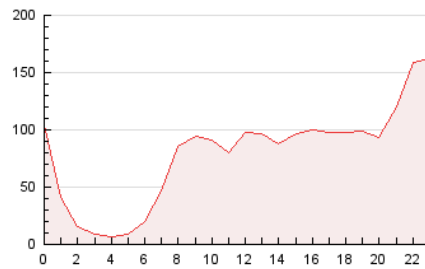

2. Secciones (Nacional)

	PAGINAS	%
HOME	168.462	8.81 %
RESTO	1.744.288	91.19 %

3. Por día del mes (Nacional)

Día	N. únicos	Visitas	Páginas	Día	N. únicos	Visitas	Páginas	Día	N. únicos	Visitas	Páginas
1	13.689	18.748	206.198	11	15.207	18.812	50.515	21	19.908	22.640	66.164
2	16.288	21.602	139.847	12	18.818	22.221	47.774	22	23.364	26.602	61.042
3	22.688	25.872	67.390	13	12.505	15.656	45.042	23	16.057	20.468	34.548
4	12.361	14.644	41.273	14	14.484	17.648	48.024	24	11.090	13.291	23.347
5	13.425	16.101	33.818	15	24.626	29.583	73.573	25	8.735	10.788	24.725
6	14.737	18.666	110.328	16	18.772	22.699	46.433	26	11.471	14.685	40.842
7	13.458	16.646	93.998	17	16.531	19.353	37.233	27	23.382	28.732	90.036
8	12.476	15.459	48.443	18	9.027	11.096	21.872	28	25.159	30.096	125.019
9	15.348	18.761	61.277	19	7.889	10.392	19.373	29	20.567	25.602	70.553
10	15.736	19.280	71.306	20	8.809	11.461	39.940	30	11.922	14.858	31.564
								31	16.844	20.850	41.253

4. Gráficas (Nacional)

4.1 Por día de la semana (promedio)

N. únicos / Visitas (x 100)

Páginas (x 100)

4.2 Por franja horaria (promedio)

Visitas_ (x 1000)

Páginas (x 1000)

4.3 Por meses

N. únicos / Visitas (x 1000)

Páginas (x 1000)

5. Observaciones

Este Medio Electrónico de Comunicación ha sido medido por la herramienta Google Analytics de Google (GA4)

6. Definiciones básicas (Para más información ver Normas Técnicas para el Control de los Medios Electrónicos de Comunicación)