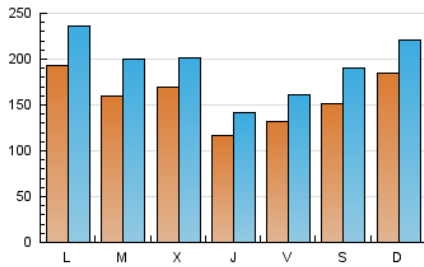

1. Cifras totales y promedios (Nacional e Internacional)

MES - AÑO	NAVEGADORES UNICOS	VISITAS	PAGINAS
Julio - 2024	259.330	604.339	1.941.935
PROMEDIO DIARIO	15.979	19.495	62.643
PROMEDIO LUNES-VIERNES	15.678	19.138	57.154
PROMEDIO SABADO-DOMINGO	16.845	20.520	78.425
PAGINAS / VISITAS	3,21		
DURACION MEDIA VISITAS	0:01:25		
TIEMPO INTERACCIÓN MEDIO	0:01:00		

2. Secciones (Nacional e Internacional)

	PAGINAS	%
HOME	169.952	8.75 %
RESTO	1.771.983	91.25 %

3. Por día del mes (Nacional e Internacional)

Día	N. únicos	Visitas	Páginas	Día	N. únicos	Visitas	Páginas	Día	N. únicos	Visitas	Páginas
1	13.997	19.103	208.502	11	15.593	19.213	51.428	21	20.154	22.943	67.112
2	16.547	21.942	141.897	12	19.139	22.597	48.448	22	23.677	26.966	62.022
3	23.030	26.099	67.981	13	12.830	15.964	45.671	23	16.437	20.913	35.455
4	12.643	15.085	41.742	14	14.677	17.915	48.536	24	11.393	13.703	23.918
5	13.674	16.303	34.104	15	25.051	30.076	74.352	25	9.081	11.112	25.234
6	15.027	18.915	111.335	16	19.107	23.071	47.467	26	11.754	14.967	41.350
7	13.712	16.899	95.769	17	16.827	19.769	37.908	27	23.804	29.231	91.522
8	12.879	15.888	49.765	18	9.269	11.327	22.487	28	25.480	30.560	126.955
9	15.730	19.207	62.499	19	8.114	10.668	19.712	29	20.893	25.913	71.408
10	16.188	19.842	72.849	20	9.073	11.736	40.497	30	12.331	15.185	32.046
								31	17.249	21.227	41.964

4. Gráficas (Nacional e Internacional)

4.1 Por día de la semana (promedio)

N. únicos / Visitas (x 100)

Páginas (x 100)

4.2 Por franja horaria (promedio)

Visitas_ (x 1000)

Páginas (x 1000)

4.3 Por meses