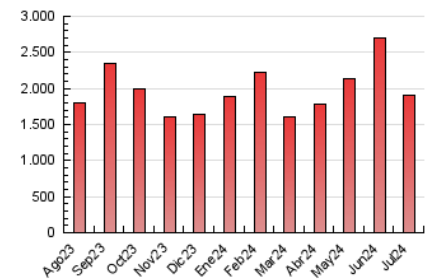

Páginas (x 1000)