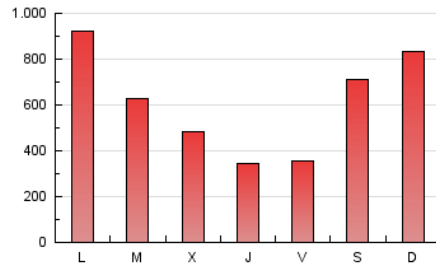

1. Cifras totales y promedios (Nacional)

MES - AÑO	NAVEGADORES UNICOS	VISITAS	PAGINAS
Julio - 2024	250.785	593.312	1.912.750
PROMEDIO DIARIO	15.657	19.139	61.702
PROMEDIO LUNES-VIERNES	15.345	18.772	56.270
PROMEDIO SABADO-DOMINGO	16.555	20.193	77.319
PAGINAS / VISITAS	3,22		
DURACION MEDIA VISITAS	0:01:26		
TIEMPO INTERACCIÓN MEDIO	0:01:02		

2. Secciones (Nacional)

	PAGINAS	%
HOME	168.462	8.81 %
RESTO	1.744.288	91.19 %

3. Por día del mes (Nacional)

Día	N. únicos	Visitas	Páginas	Día	N. únicos	Visitas	Páginas	Día	N. únicos	Visitas	Páginas
1	13.689	18.748	206.198	11	15.207	18.812	50.515	21	19.908	22.640	66.164
2	16.288	21.602	139.847	12	18.818	22.221	47.774	22	23.364	26.602	61.042
3	22.688	25.872	67.390	13	12.505	15.656	45.042	23	16.057	20.468	34.548
4	12.361	14.644	41.273	14	14.484	17.648	48.024	24	11.090	13.291	23.347
5	13.425	16.101	33.818	15	24.626	29.583	73.573	25	8.735	10.788	24.725
6	14.737	18.666	110.328	16	18.772	22.699	46.433	26	11.471	14.685	40.842
7	13.458	16.646	93.998	17	16.531	19.353	37.233	27	23.382	28.732	90.036
8	12.476	15.459	48.443	18	9.027	11.096	21.872	28	25.159	30.096	125.019
9	15.348	18.761	61.277	19	7.889	10.392	19.373	29	20.567	25.602	70.553
10	15.736	19.280	71.306	20	8.809	11.461	39.940	30	11.922	14.858	31.564
								31	16.844	20.850	41.253

4. Gráficas (Nacional)

4.1 Por día de la semana (promedio)

N. únicos / Visitas (x 100)

Páginas (x 100)

4.2 Por franja horaria (promedio)

Visitas_ (x 1000)

Páginas (x 1000)

4.3 Por meses