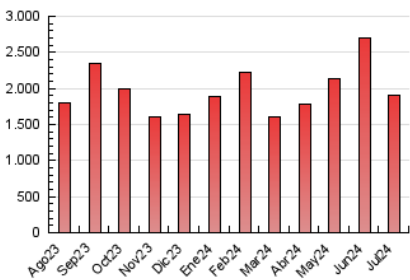

1. Cifras totales y promedios (Nacional)

MES - AÑO	NAVEGADORES UNICOS	VISITAS	PAGINAS
Julio - 2024	250.785	593.312	1.912.750
PROMEDIO DIARIO	15.657	19.139	61.702
PROMEDIO LUNES-VIERNES	15.345	18.772	56.270
PROMEDIO SABADO-DOMINGO	16.555	20.193	77.319
PAGINAS / VISITAS	3,22		
DURACION MEDIA VISITAS	0:01:26		
TIEMPO INTERACCIÓN MEDIO	0:01:02		

2. Secciones (Nacional)

	PAGINAS	%
HOME	168.462	8.81 %
RESTO	1.744.288	91.19 %

3. Por día del mes (Nacional)

Día	N. únicos	Visitas	Páginas	Día	N. únicos	Visitas	Páginas	Día	N. únicos	Visitas	Páginas
1	13.689	18.748	206.198	11	15.207	18.812	50.515	21	19.908	22.640	66.164
2	16.288	21.602	139.847	12	18.818	22.221	47.774	22	23.364	26.602	61.042
3	22.688	25.872	67.390	13	12.505	15.656	45.042	23	16.057	20.468	34.548
4	12.361	14.644	41.273	14	14.484	17.648	48.024	24	11.090	13.291	23.347
5	13.425	16.101	33.818	15	24.626	29.583	73.573	25	8.735	10.788	24.725
6	14.737	18.666	110.328	16	18.772	22.699	46.433	26	11.471	14.685	40.842
7	13.458	16.646	93.998	17	16.531	19.353	37.233	27	23.382	28.732	90.036
8	12.476	15.459	48.443	18	9.027	11.096	21.872	28	25.159	30.096	125.019
9	15.348	18.761	61.277	19	7.889	10.392	19.373	29	20.567	25.602	70.553
10	15.736	19.280	71.306	20	8.809	11.461	39.940	30	11.922	14.858	31.564
								31	16.844	20.850	41.253

4. Gráficas (Nacional)

4.1 Por día de la semana (promedio)

N. únicos / Visitas (x 100)

Páginas (x 100)

4.2 Por franja horaria (promedio)

Visitas_ (x 1000)

Páginas (x 1000)

4.3 Por meses

N. únicos / Visitas (x 1000)

Páginas (x 1000)

5. Observaciones

Este Medio Electrónico de Comunicación ha sido medido por la herramienta Google Analytics de Google (GA4)

6. Definiciones básicas (Para más información ver Normas Técnicas para el Control de los Medios Electrónicos de Comunicación)