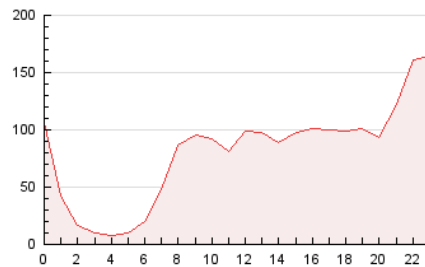

2. Secciones (Nacional e Internacional)

	PAGINAS	%
HOME	169.952	8.75 %
RESTO	1.771.983	91.25 %

3. Por día del mes (Nacional e Internacional)

Día	N. únicos	Visitas	Páginas	Día	N. únicos	Visitas	Páginas	Día	N. únicos	Visitas	Páginas
1	13.997	19.103	208.502	11	15.593	19.213	51.428	21	20.154	22.943	67.112
2	16.547	21.942	141.897	12	19.139	22.597	48.448	22	23.677	26.966	62.022
3	23.030	26.099	67.981	13	12.830	15.964	45.671	23	16.437	20.913	35.455
4	12.643	15.085	41.742	14	14.677	17.915	48.536	24	11.393	13.703	23.918
5	13.674	16.303	34.104	15	25.051	30.076	74.352	25	9.081	11.112	25.234
6	15.027	18.915	111.335	16	19.107	23.071	47.467	26	11.754	14.967	41.350
7	13.712	16.899	95.769	17	16.827	19.769	37.908	27	23.804	29.231	91.522
8	12.879	15.888	49.765	18	9.269	11.327	22.487	28	25.480	30.560	126.955
9	15.730	19.207	62.499	19	8.114	10.668	19.712	29	20.893	25.913	71.408
10	16.188	19.842	72.849	20	9.073	11.736	40.497	30	12.331	15.185	32.046
								31	17.249	21.227	41.964

4. Gráficas (Nacional e Internacional)

4.1 Por día de la semana (promedio)

N. únicos / Visitas (x 100)

Páginas (x 100)

4.2 Por franja horaria (promedio)

Visitas_ (x 1000)

Páginas (x 1000)

4.3 Por meses