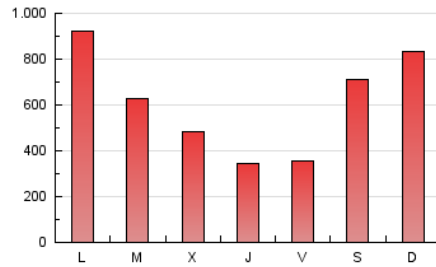

1. Cifras totales y promedios (Nacional)

MES - AÑO	NAVEGADORES UNICOS	VISITAS	PAGINAS
Julio - 2024	250.785	593.312	1.912.750
PROMEDIO DIARIO	15.657	19.139	61.702
PROMEDIO LUNES-VIERNES	15.345	18.772	56.270
PROMEDIO SABADO-DOMINGO	16.555	20.193	77.319
PAGINAS / VISITAS	3,22		
DURACION MEDIA VISITAS	0:01:26		
TIEMPO INTERACCIÓN MEDIO	0:01:02		

2. Secciones (Nacional)

	PAGINAS	%
HOME	168.462	8.81 %
RESTO	1.744.288	91.19 %

3. Por día del mes (Nacional)

Día	N. únicos	Visitas	Páginas	Día	N. únicos	Visitas	Páginas	Día	N. únicos	Visitas	Páginas
1	13.689	18.748	206.198	11	15.207	18.812	50.515	21	19.908	22.640	66.164
2	16.288	21.602	139.847	12	18.818	22.221	47.774	22	23.364	26.602	61.042
3	22.688	25.872	67.390	13	12.505	15.656	45.042	23	16.057	20.468	34.548
4	12.361	14.644	41.273	14	14.484	17.648	48.024	24	11.090	13.291	23.347
5	13.425	16.101	33.818	15	24.626	29.583	73.573	25	8.735	10.788	24.725
6	14.737	18.666	110.328	16	18.772	22.699	46.433	26	11.471	14.685	40.842
7	13.458	16.646	93.998	17	16.531	19.353	37.233	27	23.382	28.732	90.036
8	12.476	15.459	48.443	18	9.027	11.096	21.872	28	25.159	30.096	125.019
9	15.348	18.761	61.277	19	7.889	10.392	19.373	29	20.567	25.602	70.553
10	15.736	19.280	71.306	20	8.809	11.461	39.940	30	11.922	14.858	31.564
								31	16.844	20.850	41.253

4. Gráficas (Nacional)

4.1 Por día de la semana (promedio)

N. únicos / Visitas (x 100)

Páginas (x 100)

4.2 Por franja horaria (promedio)

Visitas_ (x 1000)

Páginas (x 1000)

4.3 Por meses