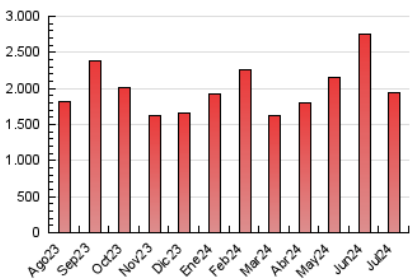

Páginas (x 1000)