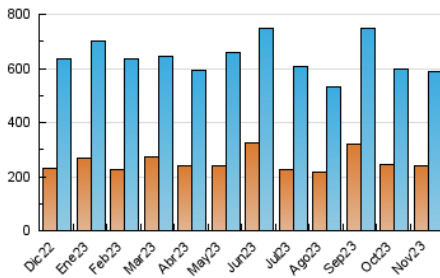

4.2 Por franja horaria (promedio)

Visitas_ (x 1000)

Páginas (x 1000)

4.3 Por meses

N. únicos / Visitas (x 1000)