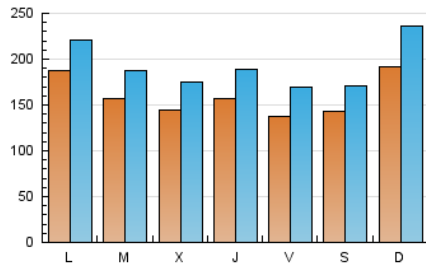

1. Cifras totales y promedios (Nacional)

MES - AÑO	NAVEGADORES UNICOS	VISITAS	PAGINAS
Noviembre - 2023	230.293	575.826	1.604.731
PROMEDIO DIARIO	15.921	19.194	53.491
PROMEDIO LUNES-VIERNES	15.622	18.776	49.033
PROMEDIO SABADO-DOMINGO	16.744	20.345	65.751
PAGINAS / VISITAS	2,79		
DURACION MEDIA VISITAS	0:01:19		
TIEMPO INTERACCIÓN MEDIO	0:00:40		

2. Secciones (Nacional)

	PAGINAS	%
HOME	152.783	9.52 %
RESTO	1.451.948	90.48 %

3. Por día del mes (Nacional)

Día	N. únicos	Visitas	Páginas	Día	N. únicos	Visitas	Páginas	Día	N. únicos	Visitas	Páginas
1	17.769	21.399	82.162	11	15.564	18.901	53.131	21	12.236	14.249	57.911
2	22.959	28.385	91.729	12	17.138	22.644	79.969	22	11.571	14.364	37.329
3	19.695	23.623	54.092	13	14.703	18.255	57.803	23	12.568	14.665	39.418
4	16.963	19.939	39.435	14	17.570	21.655	61.238	24	9.047	10.997	26.113
5	17.250	20.917	56.089	15	17.595	21.218	42.590	25	11.510	13.851	45.894
6	14.654	17.719	38.626	16	16.594	20.168	36.796	26	28.990	34.534	100.238
7	15.463	18.628	30.096	17	15.461	19.075	33.506	27	31.993	35.479	68.350
8	12.831	15.936	36.200	18	13.304	15.843	62.208	28	17.363	20.233	35.045
9	11.581	13.777	33.931	19	13.233	16.134	89.044	29	12.453	14.858	29.141
10	11.071	14.009	27.253	20	13.473	16.617	127.335	30	15.023	17.754	32.059

4. Gráficas (Nacional)

4.1 Por día de la semana (promedio)

N. únicos / Visitas (x 100)

Páginas (x 100)

4.2 Por franja horaria (promedio)

Visitas_ (x 1000)

Páginas (x 1000)

4.3 Por meses