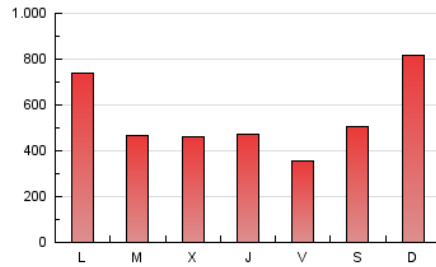

1. Cifras totales y promedios (Nacional e Internacional)

MES - AÑO	NAVEGADORES UNICOS	VISITAS	PAGINAS
Noviembre - 2023	238.511	585.893	1.621.728
PROMEDIO DIARIO	16.243	19.530	54.058
PROMEDIO LUNES-VIERNES	15.957	19.127	49.621
PROMEDIO SABADO-DOMINGO	17.032	20.639	66.259
PAGINAS / VISITAS	2,77		
DURACION MEDIA VISITAS	0:01:18		
TIEMPO INTERACCIÓN MEDIO	0:00:38		

2. Secciones (Nacional e Internacional)

	PAGINAS	%
HOME	153.828	9.49 %
RESTO	1.467.900	90.51 %

3. Por día del mes (Nacional e Internacional)

Día	N. únicos	Visitas	Páginas	Día	N. únicos	Visitas	Páginas	Día	N. únicos	Visitas	Páginas
1	18.363	21.946	83.203	11	15.849	19.242	53.511	21	12.476	14.501	58.501
2	23.443	28.925	92.460	12	17.436	22.944	80.607	22	11.856	14.622	37.648
3	20.099	24.052	54.551	13	15.008	18.513	58.280	23	12.833	14.972	39.776
4	17.321	20.319	39.835	14	17.933	21.911	61.930	24	9.329	11.306	26.554
5	17.519	21.200	56.594	15	17.914	21.590	43.525	25	11.783	14.135	46.214
6	15.036	18.106	39.068	16	16.862	20.540	37.234	26	29.278	34.856	100.700
7	15.808	19.050	30.521	17	15.714	19.356	33.960	27	32.421	35.889	69.716
8	13.140	16.260	36.796	18	13.559	16.028	62.816	28	17.685	20.610	35.705
9	11.877	14.047	34.375	19	13.511	16.385	89.794	29	12.782	15.192	29.983
10	11.331	14.271	27.576	20	13.719	16.924	127.679	30	15.419	18.201	32.616

4. Gráficas (Nacional e Internacional)

4.1 Por día de la semana (promedio)

N. únicos / Visitas (x 100)

Páginas (x 100)

4.2 Por franja horaria (promedio)

Visitas_ (x 1000)

Páginas (x 1000)

4.3 Por meses