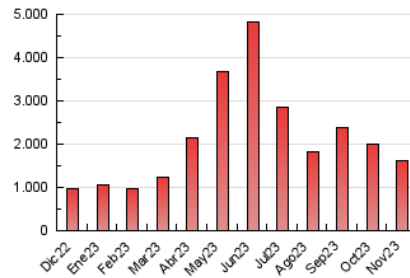

Páginas (x 1000)