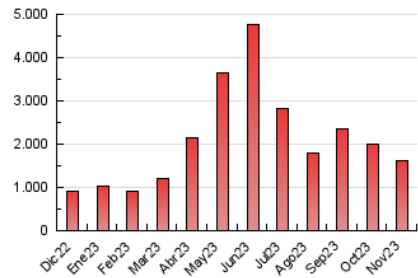

2. Secciones (Nacional)

	PAGINAS	%
HOME	152.783	9.52 %
RESTO	1.451.948	90.48 %

3. Por día del mes (Nacional)

Día	N. únicos	Visitas	Páginas	Día	N. únicos	Visitas	Páginas	Día	N. únicos	Visitas	Páginas
1	17.769	21.399	82.162	11	15.564	18.901	53.131	21	12.236	14.249	57.911
2	22.959	28.385	91.729	12	17.138	22.644	79.969	22	11.571	14.364	37.329
3	19.695	23.623	54.092	13	14.703	18.255	57.803	23	12.568	14.665	39.418
4	16.963	19.939	39.435	14	17.570	21.655	61.238	24	9.047	10.997	26.113
5	17.250	20.917	56.089	15	17.595	21.218	42.590	25	11.510	13.851	45.894
6	14.654	17.719	38.626	16	16.594	20.168	36.796	26	28.990	34.534	100.238
7	15.463	18.628	30.096	17	15.461	19.075	33.506	27	31.993	35.479	68.350
8	12.831	15.936	36.200	18	13.304	15.843	62.208	28	17.363	20.233	35.045
9	11.581	13.777	33.931	19	13.233	16.134	89.044	29	12.453	14.858	29.141
10	11.071	14.009	27.253	20	13.473	16.617	127.335	30	15.023	17.754	32.059

4. Gráficas (Nacional)

4.1 Por día de la semana (promedio)

N. únicos / Visitas (x 100)

Páginas (x 100)

4.2 Por franja horaria (promedio)

Visitas_ (x 1000)

Páginas (x 1000)

4.3 Por meses

N. únicos / Visitas (x 1000)

Páginas (x 1000)

5. Observaciones

Este Medio Electrónico de Comunicación ha sido medido por la herramienta Google Analytics de Google (GA4)

6. Definiciones básicas (Para más información ver Normas Técnicas para el Control de los Medios Electrónicos de Comunicación)

Visita:

Una secuencia ininterrumpida de páginas servidas a un usuario válido. Si dicho usuario no realiza peticiones de páginas en un periodo de tiempo (30 min) la siguiente petición constituirá el inicio de una nueva visita.