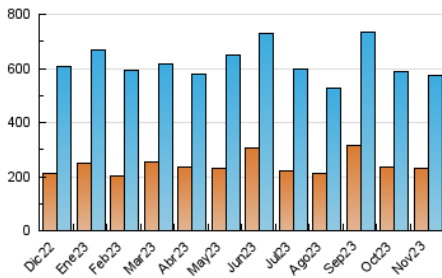

2. Secciones (Nacional)

	PAGINAS	%
HOME	152.783	9.52 %
RESTO	1.451.948	90.48 %

3. Por día del mes (Nacional)

Día	N. únicos	Visitas	Páginas	Día	N. únicos	Visitas	Páginas	Día	N. únicos	Visitas	Páginas
1	17.769	21.399	82.162	11	15.564	18.901	53.131	21	12.236	14.249	57.911
2	22.959	28.385	91.729	12	17.138	22.644	79.969	22	11.571	14.364	37.329
3	19.695	23.623	54.092	13	14.703	18.255	57.803	23	12.568	14.665	39.418
4	16.963	19.939	39.435	14	17.570	21.655	61.238	24	9.047	10.997	26.113
5	17.250	20.917	56.089	15	17.595	21.218	42.590	25	11.510	13.851	45.894
6	14.654	17.719	38.626	16	16.594	20.168	36.796	26	28.990	34.534	100.238
7	15.463	18.628	30.096	17	15.461	19.075	33.506	27	31.993	35.479	68.350
8	12.831	15.936	36.200	18	13.304	15.843	62.208	28	17.363	20.233	35.045
9	11.581	13.777	33.931	19	13.233	16.134	89.044	29	12.453	14.858	29.141
10	11.071	14.009	27.253	20	13.473	16.617	127.335	30	15.023	17.754	32.059

4. Gráficas (Nacional)

4.1 Por día de la semana (promedio)

N. únicos / Visitas (x 100)

Páginas (x 100)

4.2 Por franja horaria (promedio)

Visitas_ (x 1000)

Páginas (x 1000)

4.3 Por meses

N. únicos / Visitas (x 1000)

Páginas (x 1000)

5. Observaciones

Este Medio Electrónico de Comunicación ha sido medido por la herramienta Google Analytics de Google (GA4)

6. Definiciones básicas (Para más información ver Normas Técnicas para el Control de los Medios Electrónicos de Comunicación)

Visita:

Una secuencia ininterrumpida de páginas servidas a un usuario válido. Si dicho usuario no realiza peticiones de páginas en un periodo de tiempo (30 min) la siguiente petición constituirá el inicio de una nueva visita.