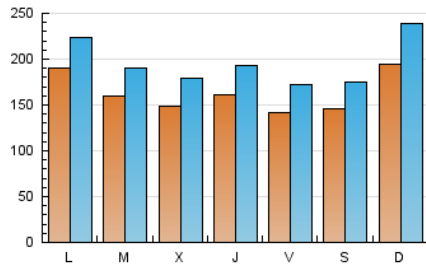

1. Cifras totales y promedios (Nacional e Internacional)

MES - AÑO	NAVEGADORES UNICOS	VISITAS	PAGINAS
Noviembre - 2023	238.511	585.893	1.621.728
PROMEDIO DIARIO	16.243	19.530	54.058
PROMEDIO LUNES-VIERNES	15.957	19.127	49.621
PROMEDIO SABADO-DOMINGO	17.032	20.639	66.259
PAGINAS / VISITAS	2,77		
DURACION MEDIA VISITAS	0:01:18		
TIEMPO INTERACCIÓN MEDIO	0:00:38		

2. Secciones (Nacional e Internacional)

	PAGINAS	%
HOME	153.828	9.49 %
RESTO	1.467.900	90.51 %

3. Por día del mes (Nacional e Internacional)

Día	N. únicos	Visitas	Páginas	Día	N. únicos	Visitas	Páginas	Día	N. únicos	Visitas	Páginas
1	18.363	21.946	83.203	11	15.849	19.242	53.511	21	12.476	14.501	58.501
2	23.443	28.925	92.460	12	17.436	22.944	80.607	22	11.856	14.622	37.648
3	20.099	24.052	54.551	13	15.008	18.513	58.280	23	12.833	14.972	39.776
4	17.321	20.319	39.835	14	17.933	21.911	61.930	24	9.329	11.306	26.554
5	17.519	21.200	56.594	15	17.914	21.590	43.525	25	11.783	14.135	46.214
6	15.036	18.106	39.068	16	16.862	20.540	37.234	26	29.278	34.856	100.700
7	15.808	19.050	30.521	17	15.714	19.356	33.960	27	32.421	35.889	69.716
8	13.140	16.260	36.796	18	13.559	16.028	62.816	28	17.685	20.610	35.705
9	11.877	14.047	34.375	19	13.511	16.385	89.794	29	12.782	15.192	29.983
10	11.331	14.271	27.576	20	13.719	16.924	127.679	30	15.419	18.201	32.616

4. Gráficas (Nacional e Internacional)

4.1 Por día de la semana (promedio)

N. únicos / Visitas (x 100)

Páginas (x 100)

4.2 Por franja horaria (promedio)

Visitas_ (x 1000)

Páginas (x 1000)

4.3 Por meses