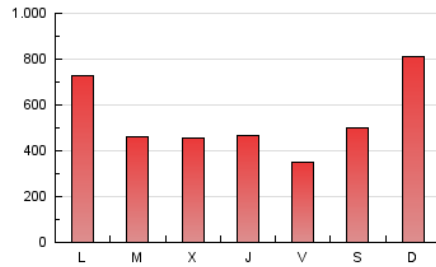

1. Cifras totales y promedios (Nacional)

MES - AÑO	NAVEGADORES UNICOS	VISITAS	PAGINAS
Noviembre - 2023	230.293	575.826	1.604.731
PROMEDIO DIARIO	15.921	19.194	53.491
PROMEDIO LUNES-VIERNES	15.622	18.776	49.033
PROMEDIO SABADO-DOMINGO	16.744	20.345	65.751
PAGINAS / VISITAS	2,79		
DURACION MEDIA VISITAS	0:01:19		
TIEMPO INTERACCIÓN MEDIO	0:00:40		

2. Secciones (Nacional)

	PAGINAS	%
HOME	152.783	9.52 %
RESTO	1.451.948	90.48 %

3. Por día del mes (Nacional)

Día	N. únicos	Visitas	Páginas	Día	N. únicos	Visitas	Páginas	Día	N. únicos	Visitas	Páginas
1	17.769	21.399	82.162	11	15.564	18.901	53.131	21	12.236	14.249	57.911
2	22.959	28.385	91.729	12	17.138	22.644	79.969	22	11.571	14.364	37.329
3	19.695	23.623	54.092	13	14.703	18.255	57.803	23	12.568	14.665	39.418
4	16.963	19.939	39.435	14	17.570	21.655	61.238	24	9.047	10.997	26.113
5	17.250	20.917	56.089	15	17.595	21.218	42.590	25	11.510	13.851	45.894
6	14.654	17.719	38.626	16	16.594	20.168	36.796	26	28.990	34.534	100.238
7	15.463	18.628	30.096	17	15.461	19.075	33.506	27	31.993	35.479	68.350
8	12.831	15.936	36.200	18	13.304	15.843	62.208	28	17.363	20.233	35.045
9	11.581	13.777	33.931	19	13.233	16.134	89.044	29	12.453	14.858	29.141
10	11.071	14.009	27.253	20	13.473	16.617	127.335	30	15.023	17.754	32.059

4. Gráficas (Nacional)

4.1 Por día de la semana (promedio)

N. únicos / Visitas (x 100)

Páginas (x 100)

4.2 Por franja horaria (promedio)

Visitas_ (x 1000)

Páginas (x 1000)

4.3 Por meses