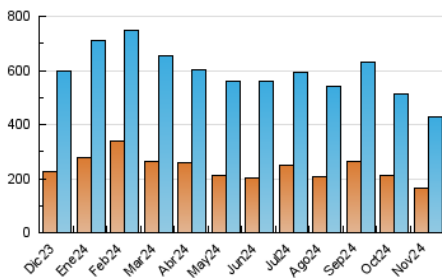

2. Secciones (Nacional)

	PAGINAS	%
HOME	149.645	11.86 %
RESTO	1.112.288	88.14 %

3. Por día del mes (Nacional)

Día	N. únicos	Visitas	Páginas	Día	N. únicos	Visitas	Páginas	Día	N. únicos	Visitas	Páginas
1	7.826	9.894	28.140	11	9.977	12.716	73.565	21	11.998	14.844	40.676
2	10.966	13.702	45.786	12	7.908	10.340	25.197	22	12.395	14.887	27.259
3	17.685	23.066	53.691	13	9.326	11.651	32.976	23	9.755	12.127	25.991
4	21.486	25.129	51.280	14	11.463	14.343	40.400	24	13.120	16.571	54.406
5	17.272	21.024	36.152	15	13.130	15.522	49.218	25	10.161	12.949	47.200
6	11.945	14.628	28.706	16	10.907	13.524	54.736	26	10.900	13.359	31.884
7	11.260	14.666	24.775	17	12.150	14.653	51.177	27	7.926	9.744	22.743
8	13.036	17.142	42.843	18	14.140	17.854	47.366	28	7.528	9.457	22.947
9	11.077	14.033	42.744	19	9.753	11.823	26.725	29	8.917	10.753	22.419
10	12.667	16.908	125.243	20	11.526	14.494	55.168	30	9.548	12.146	30.520

4. Gráficas (Nacional)

4.1 Por día de la semana (promedio)

N. únicos / Visitas (x 100)

Páginas (x 100)

4.2 Por franja horaria (promedio)

Visitas_ (x 1000)

Páginas (x 1000)

4.3 Por meses

N. únicos / Visitas (x 1000)

Páginas (x 1000)

5. Observaciones

Este Medio Electrónico de Comunicación ha sido medido por la herramienta Google Analytics de Google (GA4).

6. Definiciones básicas (Para más información ver Normas Técnicas para el Control de los Medios Electrónicos de Comunicación)

Visita:

Una secuencia ininterrumpida de páginas servidas a un usuario válido. Si dicho usuario no realiza peticiones de páginas en un periodo de tiempo (30 min) la siguiente petición constituirá el inicio de una nueva visita.