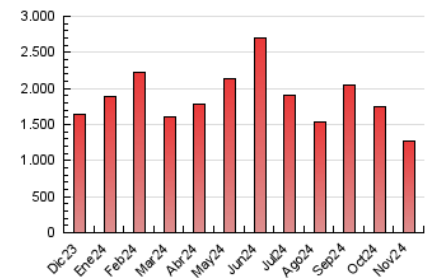

2. Secciones (Nacional)

	PAGINAS	%
HOME	149.645	11.86 %
RESTO	1.112.288	88.14 %

3. Por día del mes (Nacional)

Día	N. únicos	Visitas	Páginas	Día	N. únicos	Visitas	Páginas	Día	N. únicos	Visitas	Páginas
1	7.826	9.894	28.140	11	9.977	12.716	73.565	21	11.998	14.844	40.676
2	10.966	13.702	45.786	12	7.908	10.340	25.197	22	12.395	14.887	27.259
3	17.685	23.066	53.691	13	9.326	11.651	32.976	23	9.755	12.127	25.991
4	21.486	25.129	51.280	14	11.463	14.343	40.400	24	13.120	16.571	54.406
5	17.272	21.024	36.152	15	13.130	15.522	49.218	25	10.161	12.949	47.200
6	11.945	14.628	28.706	16	10.907	13.524	54.736	26	10.900	13.359	31.884
7	11.260	14.666	24.775	17	12.150	14.653	51.177	27	7.926	9.744	22.743
8	13.036	17.142	42.843	18	14.140	17.854	47.366	28	7.528	9.457	22.947
9	11.077	14.033	42.744	19	9.753	11.823	26.725	29	8.917	10.753	22.419
10	12.667	16.908	125.243	20	11.526	14.494	55.168	30	9.548	12.146	30.520

4. Gráficas (Nacional)

4.1 Por día de la semana (promedio)

N. únicos / Visitas (x 100)

Páginas (x 100)

4.2 Por franja horaria (promedio)

Visitas_ (x 1000)

Páginas (x 1000)

4.3 Por meses

N. únicos / Visitas (x 1000)

Páginas (x 1000)

5. Observaciones

Este Medio Electrónico de Comunicación ha sido medido por la herramienta Google Analytics de Google (GA4).

6. Definiciones básicas (Para más información ver Normas Técnicas para el Control de los Medios Electrónicos de Comunicación)

Visita:

Una secuencia ininterrumpida de páginas servidas a un usuario válido. Si dicho usuario no realiza peticiones de páginas en un periodo de tiempo (30 min) la siguiente petición constituirá el inicio de una nueva visita.