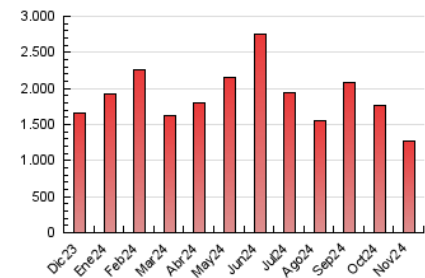

Páginas (x 1000)