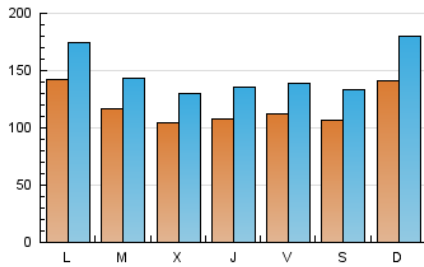

1. Cifras totales y promedios (Nacional e Internacional)

MES - AÑO	NAVEGADORES UNICOS	VISITAS	PAGINAS
Noviembre - 2024	172.217	432.568	1.276.627
PROMEDIO DIARIO	11.826	14.726	42.554
PROMEDIO LUNES-VIERNES	11.662	14.418	37.515
PROMEDIO SABADO-DOMINGO	12.210	15.445	54.313
PAGINAS / VISITAS	2,89		
DURACION MEDIA VISITAS	0:01:39		
TIEMPO INTERACCIÓN MEDIO	0:01:18		

2. Secciones (Nacional e Internacional)

	PAGINAS	%
HOME	150.849	11.82 %
RESTO	1.125.778	88.18 %

3. Por día del mes (Nacional e Internacional)

Día	N. únicos	Visitas	Páginas	Día	N. únicos	Visitas	Páginas	Día	N. únicos	Visitas	Páginas
1	8.061	10.148	28.500	11	10.201	12.907	74.168	21	12.248	15.069	41.068
2	11.242	13.980	46.321	12	8.096	10.534	25.481	22	12.634	15.154	27.971
3	17.957	23.342	54.104	13	9.580	11.885	33.450	23	9.989	12.391	26.408
4	21.792	25.588	51.882	14	11.746	14.614	41.143	24	13.272	16.800	55.247
5	17.474	21.348	36.583	15	13.302	15.727	49.695	25	10.417	13.218	47.949
6	12.308	15.036	29.146	16	11.091	13.769	55.256	26	11.136	13.561	32.364
7	11.449	14.845	25.209	17	12.386	14.855	51.565	27	8.151	9.987	23.174
8	13.274	17.381	43.257	18	14.380	18.083	47.856	28	7.715	9.701	23.263
9	11.307	14.326	43.143	19	9.984	12.107	27.077	29	9.103	10.964	22.757
10	12.869	17.155	125.849	20	11.842	14.922	55.814	30	9.773	12.391	30.927

4. Gráficas (Nacional e Internacional)

4.1 Por día de la semana (promedio)

N. únicos / Visitas (x 100)

Páginas (x 100)

4.2 Por franja horaria (promedio)

Visitas_ (x 1000)

Páginas (x 1000)

4.3 Por meses