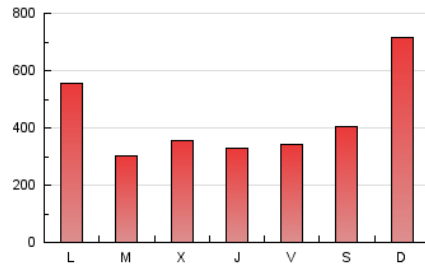

1. Cifras totales y promedios (Nacional e Internacional)

MES - AÑO	NAVEGADORES UNICOS	VISITAS	PAGINAS
Noviembre - 2024	172.217	432.568	1.276.627
PROMEDIO DIARIO	11.826	14.726	42.554
PROMEDIO LUNES-VIERNES	11.662	14.418	37.515
PROMEDIO SABADO-DOMINGO	12.210	15.445	54.313
PAGINAS / VISITAS	2,89		
DURACION MEDIA VISITAS	0:01:39		
TIEMPO INTERACCIÓN MEDIO	0:01:18		

2. Secciones (Nacional e Internacional)

	PAGINAS	%
HOME	150.849	11.82 %
RESTO	1.125.778	88.18 %

3. Por día del mes (Nacional e Internacional)

Día	N. únicos	Visitas	Páginas	Día	N. únicos	Visitas	Páginas	Día	N. únicos	Visitas	Páginas
1	8.061	10.148	28.500	11	10.201	12.907	74.168	21	12.248	15.069	41.068
2	11.242	13.980	46.321	12	8.096	10.534	25.481	22	12.634	15.154	27.971
3	17.957	23.342	54.104	13	9.580	11.885	33.450	23	9.989	12.391	26.408
4	21.792	25.588	51.882	14	11.746	14.614	41.143	24	13.272	16.800	55.247
5	17.474	21.348	36.583	15	13.302	15.727	49.695	25	10.417	13.218	47.949
6	12.308	15.036	29.146	16	11.091	13.769	55.256	26	11.136	13.561	32.364
7	11.449	14.845	25.209	17	12.386	14.855	51.565	27	8.151	9.987	23.174
8	13.274	17.381	43.257	18	14.380	18.083	47.856	28	7.715	9.701	23.263
9	11.307	14.326	43.143	19	9.984	12.107	27.077	29	9.103	10.964	22.757
10	12.869	17.155	125.849	20	11.842	14.922	55.814	30	9.773	12.391	30.927

4. Gráficas (Nacional e Internacional)

4.1 Por día de la semana (promedio)

N. únicos / Visitas (x 100)

Páginas (x 100)

4.2 Por franja horaria (promedio)

Visitas_ (x 1000)

Páginas (x 1000)

4.3 Por meses