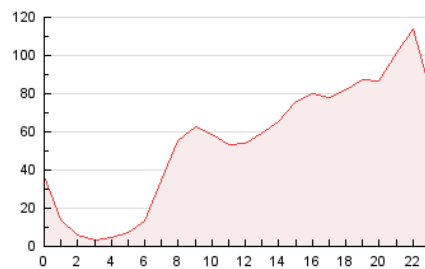

2. Secciones (Nacional)

	PAGINAS	%
HOME	149.645	11.86 %
RESTO	1.112.288	88.14 %

3. Por día del mes (Nacional)

Día	N. únicos	Visitas	Páginas	Día	N. únicos	Visitas	Páginas	Día	N. únicos	Visitas	Páginas
1	7.826	9.894	28.140	11	9.977	12.716	73.565	21	11.998	14.844	40.676
2	10.966	13.702	45.786	12	7.908	10.340	25.197	22	12.395	14.887	27.259
3	17.685	23.066	53.691	13	9.326	11.651	32.976	23	9.755	12.127	25.991
4	21.486	25.129	51.280	14	11.463	14.343	40.400	24	13.120	16.571	54.406
5	17.272	21.024	36.152	15	13.130	15.522	49.218	25	10.161	12.949	47.200
6	11.945	14.628	28.706	16	10.907	13.524	54.736	26	10.900	13.359	31.884
7	11.260	14.666	24.775	17	12.150	14.653	51.177	27	7.926	9.744	22.743
8	13.036	17.142	42.843	18	14.140	17.854	47.366	28	7.528	9.457	22.947
9	11.077	14.033	42.744	19	9.753	11.823	26.725	29	8.917	10.753	22.419
10	12.667	16.908	125.243	20	11.526	14.494	55.168	30	9.548	12.146	30.520

4. Gráficas (Nacional)

4.1 Por día de la semana (promedio)

N. únicos / Visitas (x 100)

Páginas (x 100)

4.2 Por franja horaria (promedio)

Visitas_ (x 1000)

Páginas (x 1000)

4.3 Por meses