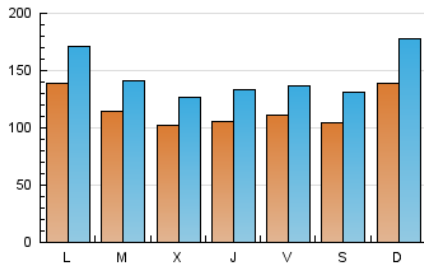

1. Cifras totales y promedios (Nacional)

MES - AÑO	NAVEGADORES UNICOS	VISITAS	PAGINAS
Noviembre - 2024	166.726	426.622	1.261.933
PROMEDIO DIARIO	11.592	14.465	42.064
PROMEDIO LUNES-VIERNES	11.423	14.153	37.030
PROMEDIO SABADO-DOMINGO	11.986	15.192	53.810
PAGINAS / VISITAS	2,91		
DURACION MEDIA VISITAS	0:01:39		
TIEMPO INTERACCIÓN MEDIO	0:01:19		

2. Secciones (Nacional)

	PAGINAS	%
HOME	149.645	11.86 %
RESTO	1.112.288	88.14 %

3. Por día del mes (Nacional)

Día	N. únicos	Visitas	Páginas	Día	N. únicos	Visitas	Páginas	Día	N. únicos	Visitas	Páginas
1	7.826	9.894	28.140	11	9.977	12.716	73.565	21	11.998	14.844	40.676
2	10.966	13.702	45.786	12	7.908	10.340	25.197	22	12.395	14.887	27.259
3	17.685	23.066	53.691	13	9.326	11.651	32.976	23	9.755	12.127	25.991
4	21.486	25.129	51.280	14	11.463	14.343	40.400	24	13.120	16.571	54.406
5	17.272	21.024	36.152	15	13.130	15.522	49.218	25	10.161	12.949	47.200
6	11.945	14.628	28.706	16	10.907	13.524	54.736	26	10.900	13.359	31.884
7	11.260	14.666	24.775	17	12.150	14.653	51.177	27	7.926	9.744	22.743
8	13.036	17.142	42.843	18	14.140	17.854	47.366	28	7.528	9.457	22.947
9	11.077	14.033	42.744	19	9.753	11.823	26.725	29	8.917	10.753	22.419
10	12.667	16.908	125.243	20	11.526	14.494	55.168	30	9.548	12.146	30.520

4. Gráficas (Nacional)

4.1 Por día de la semana (promedio)

N. únicos / Visitas (x 100)

Páginas (x 100)

4.2 Por franja horaria (promedio)

Visitas_ (x 1000)

Páginas (x 1000)

4.3 Por meses