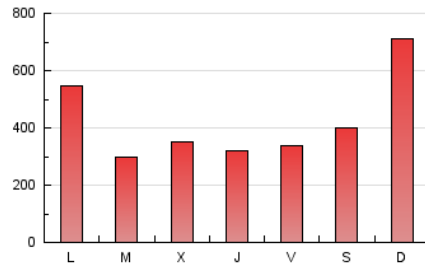

1. Cifras totales y promedios (Nacional)

MES - AÑO	NAVEGADORES UNICOS	VISITAS	PAGINAS
Noviembre - 2024	166.726	426.622	1.261.933
PROMEDIO DIARIO	11.592	14.465	42.064
PROMEDIO LUNES-VIERNES	11.423	14.153	37.030
PROMEDIO SABADO-DOMINGO	11.986	15.192	53.810
PAGINAS / VISITAS	2,91		
DURACION MEDIA VISITAS	0:01:39		
TIEMPO INTERACCIÓN MEDIO	0:01:19		

2. Secciones (Nacional)

	PAGINAS	%
HOME	149.645	11.86 %
RESTO	1.112.288	88.14 %

3. Por día del mes (Nacional)

Día	N. únicos	Visitas	Páginas	Día	N. únicos	Visitas	Páginas	Día	N. únicos	Visitas	Páginas
1	7.826	9.894	28.140	11	9.977	12.716	73.565	21	11.998	14.844	40.676
2	10.966	13.702	45.786	12	7.908	10.340	25.197	22	12.395	14.887	27.259
3	17.685	23.066	53.691	13	9.326	11.651	32.976	23	9.755	12.127	25.991
4	21.486	25.129	51.280	14	11.463	14.343	40.400	24	13.120	16.571	54.406
5	17.272	21.024	36.152	15	13.130	15.522	49.218	25	10.161	12.949	47.200
6	11.945	14.628	28.706	16	10.907	13.524	54.736	26	10.900	13.359	31.884
7	11.260	14.666	24.775	17	12.150	14.653	51.177	27	7.926	9.744	22.743
8	13.036	17.142	42.843	18	14.140	17.854	47.366	28	7.528	9.457	22.947
9	11.077	14.033	42.744	19	9.753	11.823	26.725	29	8.917	10.753	22.419
10	12.667	16.908	125.243	20	11.526	14.494	55.168	30	9.548	12.146	30.520

4. Gráficas (Nacional)

4.1 Por día de la semana (promedio)

N. únicos / Visitas (x 100)

Páginas (x 100)

4.2 Por franja horaria (promedio)

Visitas_ (x 1000)

Páginas (x 1000)

4.3 Por meses