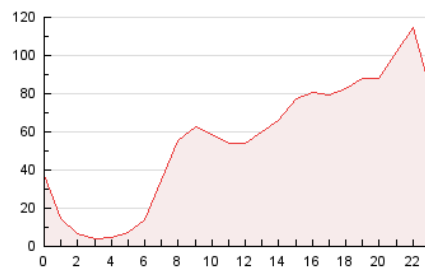

2. Secciones (Nacional e Internacional)

	PAGINAS	%
HOME	150.849	11.82 %
RESTO	1.125.778	88.18 %

3. Por día del mes (Nacional e Internacional)

Día	N. únicos	Visitas	Páginas	Día	N. únicos	Visitas	Páginas	Día	N. únicos	Visitas	Páginas
1	8.061	10.148	28.500	11	10.201	12.907	74.168	21	12.248	15.069	41.068
2	11.242	13.980	46.321	12	8.096	10.534	25.481	22	12.634	15.154	27.971
3	17.957	23.342	54.104	13	9.580	11.885	33.450	23	9.989	12.391	26.408
4	21.792	25.588	51.882	14	11.746	14.614	41.143	24	13.272	16.800	55.247
5	17.474	21.348	36.583	15	13.302	15.727	49.695	25	10.417	13.218	47.949
6	12.308	15.036	29.146	16	11.091	13.769	55.256	26	11.136	13.561	32.364
7	11.449	14.845	25.209	17	12.386	14.855	51.565	27	8.151	9.987	23.174
8	13.274	17.381	43.257	18	14.380	18.083	47.856	28	7.715	9.701	23.263
9	11.307	14.326	43.143	19	9.984	12.107	27.077	29	9.103	10.964	22.757
10	12.869	17.155	125.849	20	11.842	14.922	55.814	30	9.773	12.391	30.927

4. Gráficas (Nacional e Internacional)

4.1 Por día de la semana (promedio)

N. únicos / Visitas (x 100)

Páginas (x 100)

4.2 Por franja horaria (promedio)

Visitas_ (x 1000)

Páginas (x 1000)

4.3 Por meses