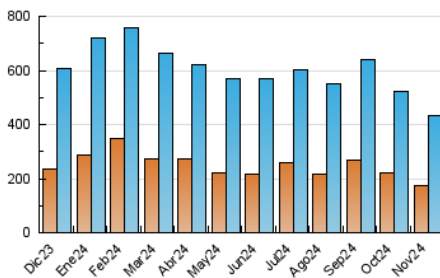

4.3 Por meses

N. únicos / Visitas (x 1000)