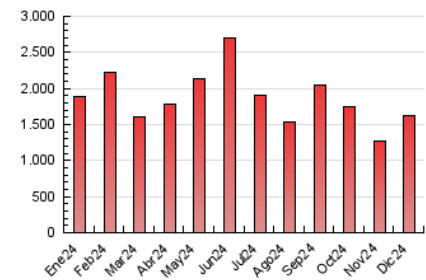

#### 3. Por día del mes (Nacional)

Día	N. únicos	Visitas	Páginas	Día	N. únicos	Visitas	Páginas	Día	N. únicos	Visitas	Páginas
<b>1</b>	11.262	14.388	51.395	<b>11</b>	9.725	12.239	28.879	<b>21</b>	11.807	14.772	39.400
<b>2</b>	9.984	12.448	39.579	<b>12</b>	8.754	11.104	29.262	<b>22</b>	23.981	30.045	70.983
<b>3</b>	12.801	16.256	27.994	<b>13</b>	10.574	13.038	25.930	<b>23</b>	19.768	23.514	46.611
<b>4</b>	11.328	14.870	36.514	<b>14</b>	8.048	10.436	23.434	<b>24</b>	11.641	13.627	80.156
<b>5</b>	11.526	13.972	42.753	<b>15</b>	9.614	12.531	84.116	<b>25</b>	10.766	13.744	53.022
<b>6</b>	9.614	11.671	57.991	<b>16</b>	10.534	13.321	47.903	<b>26</b>	42.440	44.729	79.026
<b>7</b>	10.049	12.856	38.246	<b>17</b>	10.801	13.999	32.575	<b>27</b>	35.038	38.565	53.948
<b>8</b>	12.899	15.828	47.608	<b>18</b>	10.251	13.158	39.886	<b>28</b>	19.559	24.228	127.254
<b>9</b>	12.996	16.137	49.940	<b>19</b>	12.905	16.694	38.229	<b>29</b>	12.699	16.387	104.658
<b>10</b>	13.718	17.644	48.099	<b>20</b>	10.600	13.467	22.797	<b>30</b>	12.152	15.435	50.024
								<b>31</b>	11.057	14.489	98.170

#### 4.1 Por día de la semana (promedio)

N. únicos / Visitas (x 100)

Páginas (x 100)

#### 4.2 Por franja horaria (promedio)

Visitas\_ (x 1000)

Páginas (x 1000)

#### 4.3 Por meses

N. únicos / Visitas (x 1000)

Páginas (x 1000)