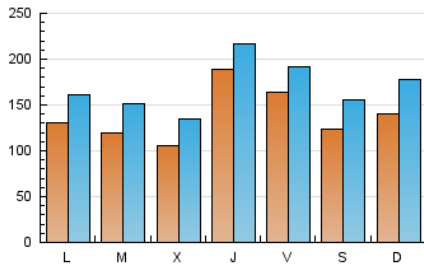

4. Gráficas (Nacional)

4.1 Por día de la semana (promedio)

N. únicos / Visitas (x 100)