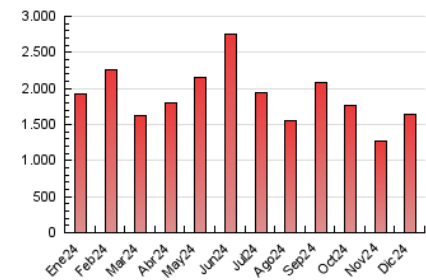

### 3. Por día del mes (Nacional e Internacional)

Día	N. únicos	Visitas	Páginas	Día	N. únicos	Visitas	Páginas	Día	N. únicos	Visitas	Páginas
<b>1</b>	11.477	14.639	51.822	<b>11</b>	9.886	12.377	29.426	<b>21</b>	11.974	14.996	39.815
<b>2</b>	10.243	12.716	39.945	<b>12</b>	8.893	11.233	29.473	<b>22</b>	24.185	30.275	71.235
<b>3</b>	13.111	16.548	28.371	<b>13</b>	10.700	13.175	26.196	<b>23</b>	20.446	24.259	47.404
<b>4</b>	11.545	15.064	36.827	<b>14</b>	8.221	10.615	23.737	<b>24</b>	12.710	14.779	81.378
<b>5</b>	11.751	14.146	43.233	<b>15</b>	9.783	12.691	84.378	<b>25</b>	11.315	14.401	54.214
<b>6</b>	9.819	11.888	58.511	<b>16</b>	10.865	13.513	52.572	<b>26</b>	44.205	46.296	81.246
<b>7</b>	10.295	13.105	38.687	<b>17</b>	11.033	14.279	32.902	<b>27</b>	38.856	42.134	58.147
<b>8</b>	13.051	16.070	48.058	<b>18</b>	10.419	13.364	40.172	<b>28</b>	21.437	25.993	129.514
<b>9</b>	13.178	16.337	50.360	<b>19</b>	13.190	16.941	38.648	<b>29</b>	13.023	16.799	105.683
<b>10</b>	13.997	17.861	48.688	<b>20</b>	10.758	13.623	23.077	<b>30</b>	12.339	15.577	50.691
								<b>31</b>	11.281	14.734	98.655

##### 4.1 Por día de la semana (promedio)

N. únicos / Visitas (x 100)

Páginas (x 100)

##### 4.2 Por franja horaria (promedio)

Visitas\_ (x 1000)

Páginas (x 1000)

##### 4.3 Por meses

N. únicos / Visitas (x 1000)

Páginas (x 1000)