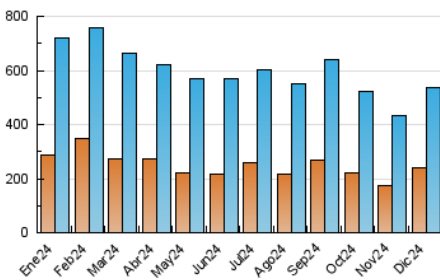

### 3. Por día del mes (Nacional e Internacional)

Día	N. únicos	Visitas	Páginas	Día	N. únicos	Visitas	Páginas	Día	N. únicos	Visitas	Páginas
<b>1</b>	11.477	14.639	51.822	<b>11</b>	9.886	12.377	29.426	<b>21</b>	11.974	14.996	39.815
<b>2</b>	10.243	12.716	39.945	<b>12</b>	8.893	11.233	29.473	<b>22</b>	24.185	30.275	71.235
<b>3</b>	13.111	16.548	28.371	<b>13</b>	10.700	13.175	26.196	<b>23</b>	20.446	24.259	47.404
<b>4</b>	11.545	15.064	36.827	<b>14</b>	8.221	10.615	23.737	<b>24</b>	12.710	14.779	81.378
<b>5</b>	11.751	14.146	43.233	<b>15</b>	9.783	12.691	84.378	<b>25</b>	11.315	14.401	54.214
<b>6</b>	9.819	11.888	58.511	<b>16</b>	10.865	13.513	52.572	<b>26</b>	44.205	46.296	81.246
<b>7</b>	10.295	13.105	38.687	<b>17</b>	11.033	14.279	32.902	<b>27</b>	38.856	42.134	58.147
<b>8</b>	13.051	16.070	48.058	<b>18</b>	10.419	13.364	40.172	<b>28</b>	21.437	25.993	129.514
<b>9</b>	13.178	16.337	50.360	<b>19</b>	13.190	16.941	38.648	<b>29</b>	13.023	16.799	105.683
<b>10</b>	13.997	17.861	48.688	<b>20</b>	10.758	13.623	23.077	<b>30</b>	12.339	15.577	50.691
								<b>31</b>	11.281	14.734	98.655

##### 4.1 Por día de la semana (promedio)

N. únicos / Visitas (x 100)

Páginas (x 100)

##### 4.2 Por franja horaria (promedio)

Visitas\_ (x 1000)

Páginas (x 1000)

##### 4.3 Por meses

N. únicos / Visitas (x 1000)

Páginas (x 1000)