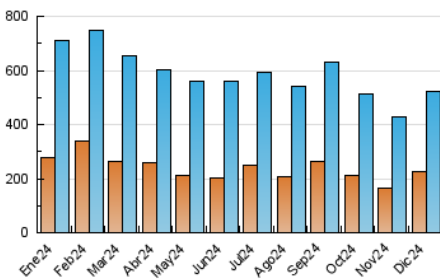

#### 3. Por día del mes (Nacional)

Día	N. únicos	Visitas	Páginas	Día	N. únicos	Visitas	Páginas	Día	N. únicos	Visitas	Páginas
<b>1</b>	11.262	14.388	51.395	<b>11</b>	9.725	12.239	28.879	<b>21</b>	11.807	14.772	39.400
<b>2</b>	9.984	12.448	39.579	<b>12</b>	8.754	11.104	29.262	<b>22</b>	23.981	30.045	70.983
<b>3</b>	12.801	16.256	27.994	<b>13</b>	10.574	13.038	25.930	<b>23</b>	19.768	23.514	46.611
<b>4</b>	11.328	14.870	36.514	<b>14</b>	8.048	10.436	23.434	<b>24</b>	11.641	13.627	80.156
<b>5</b>	11.526	13.972	42.753	<b>15</b>	9.614	12.531	84.116	<b>25</b>	10.766	13.744	53.022
<b>6</b>	9.614	11.671	57.991	<b>16</b>	10.534	13.321	47.903	<b>26</b>	42.440	44.729	79.026
<b>7</b>	10.049	12.856	38.246	<b>17</b>	10.801	13.999	32.575	<b>27</b>	35.038	38.565	53.948
<b>8</b>	12.899	15.828	47.608	<b>18</b>	10.251	13.158	39.886	<b>28</b>	19.559	24.228	127.254
<b>9</b>	12.996	16.137	49.940	<b>19</b>	12.905	16.694	38.229	<b>29</b>	12.699	16.387	104.658
<b>10</b>	13.718	17.644	48.099	<b>20</b>	10.600	13.467	22.797	<b>30</b>	12.152	15.435	50.024
								<b>31</b>	11.057	14.489	98.170

#### 4.1 Por día de la semana (promedio)

N. únicos / Visitas (x 100)

Páginas (x 100)

#### 4.2 Por franja horaria (promedio)

Visitas\_ (x 1000)

Páginas (x 1000)

#### 4.3 Por meses

N. únicos / Visitas (x 1000)

Páginas (x 1000)