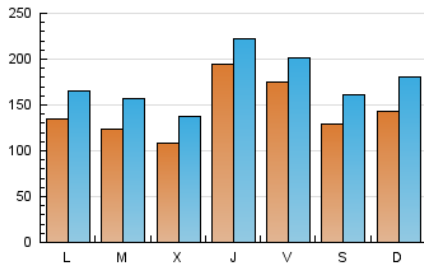

4. Gráficas (Nacional e Internacional)

4.1 Por día de la semana (promedio)

N. únicos / Visitas (x 100)