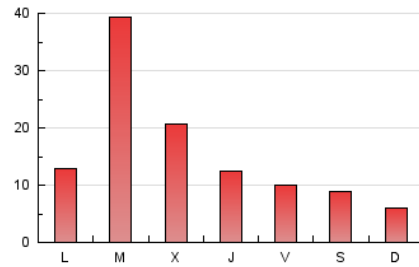

### 2. Secciones (Nacional e Internacional)

	PAGINAS	%
<b>HOME</b>	10.584	20.51 %
<b>RESTO</b>	41.022	79.49 %

### 3. Por día del mes (Nacional e Internacional)

Día	N. únicos	Visitas	Páginas	Día	N. únicos	Visitas	Páginas	Día	N. únicos	Visitas	Páginas
<b>1</b>	857	1.000	1.531	<b>11</b>	609	691	1.066	<b>21</b>	264	301	470
<b>2</b>	7.659	9.038	13.523	<b>12</b>	617	707	1.038	<b>22</b>	1.446	1.550	2.009
<b>3</b>	4.049	4.912	6.579	<b>13</b>	521	595	888	<b>23</b>	2.719	2.944	3.578
<b>4</b>	1.453	1.668	2.415	<b>14</b>	471	533	868	<b>24</b>	1.040	1.145	1.523
<b>5</b>	896	1.012	1.430	<b>15</b>	367	437	635	<b>25</b>	498	565	881
<b>6</b>	572	640	956	<b>16</b>	357	427	690	<b>26</b>	484	545	817
<b>7</b>	386	427	692	<b>17</b>	351	414	606	<b>27</b>	689	748	1.124
<b>8</b>	847	989	1.510	<b>18</b>	322	386	637	<b>28</b>	226	260	403
<b>9</b>	692	830	1.240	<b>19</b>	374	437	743	<b>29</b>	410	481	806
<b>10</b>	506	596	973	<b>20</b>	349	396	585	<b>30</b>	355	416	685
								<b>31</b>	424	489	705

#### 4. Gráficas (Nacional e Internacional)

##### 4.1 Por día de la semana (promedio)

N. únicos / Visitas (x 100)

Páginas (x 100)