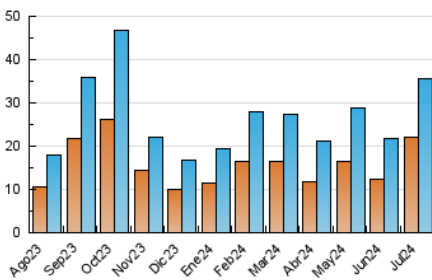

### 3. Por día del mes (Nacional e Internacional)

Día	N. únicos	Visitas	Páginas	Día	N. únicos	Visitas	Páginas	Día	N. únicos	Visitas	Páginas
<b>1</b>	857	1.000	1.531	<b>11</b>	609	691	1.066	<b>21</b>	264	301	470
<b>2</b>	7.659	9.038	13.523	<b>12</b>	617	707	1.038	<b>22</b>	1.446	1.550	2.009
<b>3</b>	4.049	4.912	6.579	<b>13</b>	521	595	888	<b>23</b>	2.719	2.944	3.578
<b>4</b>	1.453	1.668	2.415	<b>14</b>	471	533	868	<b>24</b>	1.040	1.145	1.523
<b>5</b>	896	1.012	1.430	<b>15</b>	367	437	635	<b>25</b>	498	565	881
<b>6</b>	572	640	956	<b>16</b>	357	427	690	<b>26</b>	484	545	817
<b>7</b>	386	427	692	<b>17</b>	351	414	606	<b>27</b>	689	748	1.124
<b>8</b>	847	989	1.510	<b>18</b>	322	386	637	<b>28</b>	226	260	403
<b>9</b>	692	830	1.240	<b>19</b>	374	437	743	<b>29</b>	410	481	806
<b>10</b>	506	596	973	<b>20</b>	349	396	585	<b>30</b>	355	416	685
								<b>31</b>	424	489	705

##### 4.1 Por día de la semana (promedio)

N. únicos / Visitas (x 100)

Páginas (x 100)

##### 4.2 Por franja horaria (promedio)

Visitas\_ (x 1000)

Páginas (x 1000)

##### 4.3 Por meses

N. únicos / Visitas (x 1000)

Páginas (x 1000)