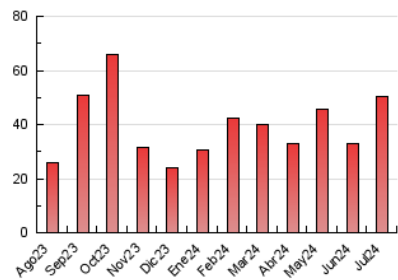

#### 3. Por día del mes (Nacional)

Día	N. únicos	Visitas	Páginas	Día	N. únicos	Visitas	Páginas	Día	N. únicos	Visitas	Páginas
1	820	962	1.480	11	570	652	1.017	21	253	289	455
2	7.524	8.873	13.350	12	594	683	1.010	22	1.404	1.507	1.952
3	3.961	4.805	6.455	13	498	570	858	23	2.670	2.896	3.522
4	1.394	1.604	2.345	14	459	521	852	24	1.010	1.109	1.476
5	812	927	1.338	15	355	425	621	25	487	554	859
6	545	611	929	16	336	404	664	26	460	521	785
7	378	419	683	17	341	404	596	27	668	727	1.101
8	811	951	1.470	18	307	371	617	28	213	247	387
9	661	798	1.205	19	346	408	708	29	393	462	784
10	474	564	939	20	237	283	470	30	330	391	655
								31	404	468	680

#### 4.1 Por día de la semana (promedio)

N. únicos / Visitas (x 100)

Páginas (x 100)

#### 4.2 Por franja horaria (promedio)

Visitas\_ (x 1000)

Páginas (x 1000)

#### 4.3 Por meses

N. únicos / Visitas (x 1000)

Páginas (x 1000)