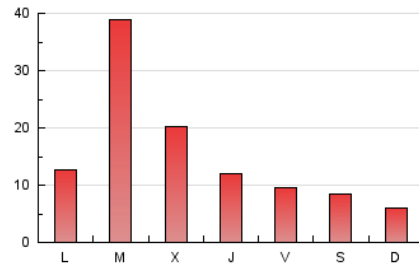

Páginas (x 100)