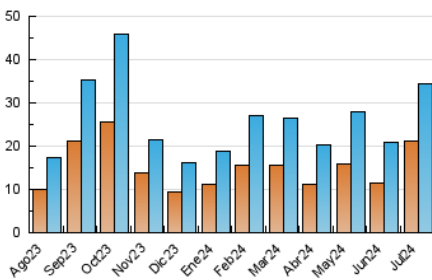

#### 4.1 Por día de la semana (promedio)

N. únicos / Visitas (x 100)

Páginas (x 100)

#### 4.2 Por franja horaria (promedio)

Visitas\_ (x 1000)

Páginas (x 1000)

#### 4.3 Por meses

N. únicos / Visitas (x 1000)

Páginas (x 1000)