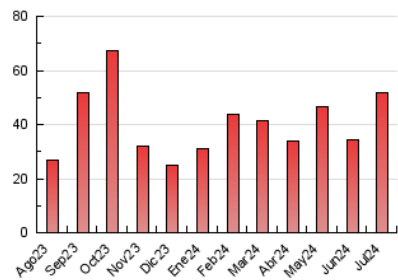

### 3. Por día del mes (Nacional e Internacional)

Día	N. únicos	Visitas	Páginas	Día	N. únicos	Visitas	Páginas	Día	N. únicos	Visitas	Páginas
<b>1</b>	857	1.000	1.531	<b>11</b>	609	691	1.066	<b>21</b>	264	301	470
<b>2</b>	7.659	9.038	13.523	<b>12</b>	617	707	1.038	<b>22</b>	1.446	1.550	2.009
<b>3</b>	4.049	4.912	6.579	<b>13</b>	521	595	888	<b>23</b>	2.719	2.944	3.578
<b>4</b>	1.453	1.668	2.415	<b>14</b>	471	533	868	<b>24</b>	1.040	1.145	1.523
<b>5</b>	896	1.012	1.430	<b>15</b>	367	437	635	<b>25</b>	498	565	881
<b>6</b>	572	640	956	<b>16</b>	357	427	690	<b>26</b>	484	545	817
<b>7</b>	386	427	692	<b>17</b>	351	414	606	<b>27</b>	689	748	1.124
<b>8</b>	847	989	1.510	<b>18</b>	322	386	637	<b>28</b>	226	260	403
<b>9</b>	692	830	1.240	<b>19</b>	374	437	743	<b>29</b>	410	481	806
<b>10</b>	506	596	973	<b>20</b>	349	396	585	<b>30</b>	355	416	685
								<b>31</b>	424	489	705

##### 4.1 Por día de la semana (promedio)

N. únicos / Visitas (x 100)

Páginas (x 100)

##### 4.2 Por franja horaria (promedio)

Visitas\_ (x 1000)

Páginas (x 1000)

##### 4.3 Por meses

N. únicos / Visitas (x 1000)

Páginas (x 1000)