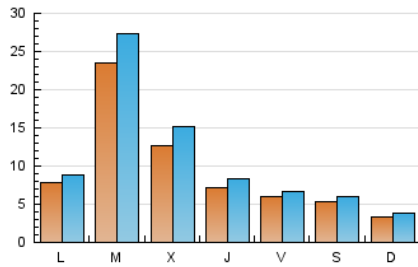

4. Gráficas (Nacional e Internacional)

4.1 Por día de la semana (promedio)

N. únicos / Visitas (x 100)