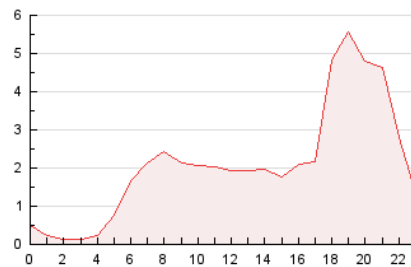

#### 3. Por día del mes (Nacional)

Día	N. únicos	Visitas	Páginas	Día	N. únicos	Visitas	Páginas	Día	N. únicos	Visitas	Páginas
1	820	962	1.480	11	570	652	1.017	21	253	289	455
2	7.524	8.873	13.350	12	594	683	1.010	22	1.404	1.507	1.952
3	3.961	4.805	6.455	13	498	570	858	23	2.670	2.896	3.522
4	1.394	1.604	2.345	14	459	521	852	24	1.010	1.109	1.476
5	812	927	1.338	15	355	425	621	25	487	554	859
6	545	611	929	16	336	404	664	26	460	521	785
7	378	419	683	17	341	404	596	27	668	727	1.101
8	811	951	1.470	18	307	371	617	28	213	247	387
9	661	798	1.205	19	346	408	708	29	393	462	784
10	474	564	939	20	237	283	470	30	330	391	655
								31	404	468	680

#### 4.1 Por día de la semana (promedio)

N. únicos / Visitas (x 100)

Páginas (x 100)

#### 4.2 Por franja horaria (promedio)

Visitas\_ (x 1000)

Páginas (x 1000)

#### 4.3 Por meses

N. únicos / Visitas (x 1000)

Páginas (x 1000)