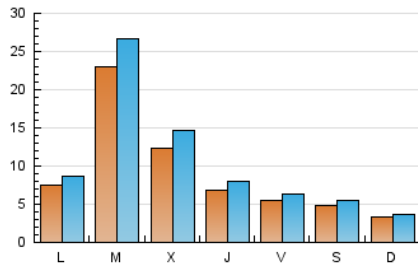

4. Gráficas (Nacional)

4.1 Por día de la semana (promedio)

N. únicos / Visitas (x 100)