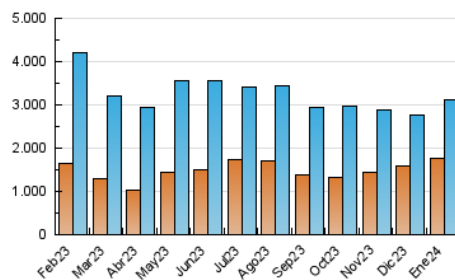

### 3. Por día del mes (Nacional e Internacional)

Día	N. únicos	Visitas	Páginas	Día	N. únicos	Visitas	Páginas	Día	N. únicos	Visitas	Páginas
1	97.606	111.254	170.627	11	78.114	91.945	153.727	21	89.319	106.103	172.086
2	96.927	114.680	183.900	12	91.705	107.565	166.777	22	96.132	107.729	170.118
3	93.605	114.577	184.762	13	63.899	73.603	116.442	23	87.698	101.563	154.561
4	95.508	116.647	202.667	14	70.370	82.801	136.046	24	77.285	87.463	143.288
5	89.946	115.966	179.297	15	90.336	106.347	162.931	25	76.032	87.779	139.556
6	128.133	157.027	242.995	16	107.431	123.356	184.563	26	65.153	75.728	126.717
7	100.644	120.791	193.345	17	101.783	121.014	183.387	27	70.023	79.664	133.249
8	84.032	100.625	161.352	18	80.028	94.139	149.471	28	64.143	77.704	128.796
9	86.568	106.133	170.795	19	76.500	91.206	143.834	29	68.237	82.074	142.449
10	100.177	120.164	207.716	20	65.114	75.983	124.423	30	62.080	73.448	121.716
								31	75.799	91.853	150.928

#### 4.1 Por día de la semana (promedio)

N. únicos / Visitas (x 100)

Páginas (x 100)

#### 4.2 Por franja horaria (promedio)

Visitas\_ (x 1000)

Páginas (x 1000)

#### 4.3 Por meses

N. únicos / Visitas (x 1000)

Páginas (x 1000)