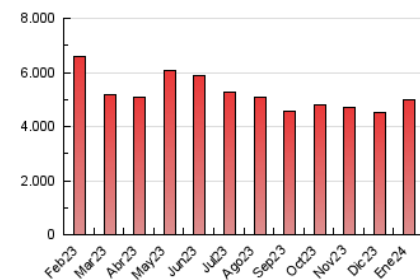

### 3. Por día del mes (Nacional e Internacional)

Día	N. únicos	Visitas	Páginas	Día	N. únicos	Visitas	Páginas	Día	N. únicos	Visitas	Páginas
1	97.606	111.254	170.627	11	78.114	91.945	153.727	21	89.319	106.103	172.086
2	96.927	114.680	183.900	12	91.705	107.565	166.777	22	96.132	107.729	170.118
3	93.605	114.577	184.762	13	63.899	73.603	116.442	23	87.698	101.563	154.561
4	95.508	116.647	202.667	14	70.370	82.801	136.046	24	77.285	87.463	143.288
5	89.946	115.966	179.297	15	90.336	106.347	162.931	25	76.032	87.779	139.556
6	128.133	157.027	242.995	16	107.431	123.356	184.563	26	65.153	75.728	126.717
7	100.644	120.791	193.345	17	101.783	121.014	183.387	27	70.023	79.664	133.249
8	84.032	100.625	161.352	18	80.028	94.139	149.471	28	64.143	77.704	128.796
9	86.568	106.133	170.795	19	76.500	91.206	143.834	29	68.237	82.074	142.449
10	100.177	120.164	207.716	20	65.114	75.983	124.423	30	62.080	73.448	121.716
								31	75.799	91.853	150.928

#### 4.1 Por día de la semana (promedio)

N. únicos / Visitas (x 100)

Páginas (x 100)

#### 4.2 Por franja horaria (promedio)

Visitas\_ (x 1000)

Páginas (x 1000)

#### 4.3 Por meses

N. únicos / Visitas (x 1000)

Páginas (x 1000)