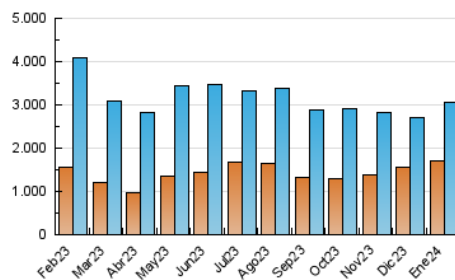

#### 3. Por día del mes (Nacional)

Día	N. únicos	Visitas	Páginas	Día	N. únicos	Visitas	Páginas	Día	N. únicos	Visitas	Páginas
1	95.934	109.340	168.204	11	77.301	91.099	151.766	21	87.696	104.580	169.288
2	95.207	111.731	178.232	12	90.697	106.220	164.123	22	94.306	106.055	167.324
3	91.637	112.739	181.696	13	62.504	72.415	114.509	23	85.852	99.027	151.508
4	93.714	114.554	199.686	14	68.927	81.989	134.369	24	75.899	86.261	140.785
5	88.184	113.832	176.757	15	89.353	105.422	161.044	25	74.288	86.107	137.043
6	126.347	154.669	240.503	16	106.444	122.260	182.237	26	63.685	74.475	124.484
7	98.942	118.769	190.854	17	100.587	120.046	181.195	27	68.724	78.323	131.110
8	82.359	98.682	158.834	18	78.053	92.753	146.547	28	62.804	75.967	126.703
9	84.824	104.487	165.753	19	75.033	89.236	141.358	29	66.425	80.010	139.691
10	99.752	117.742	202.718	20	63.776	74.916	122.414	30	60.604	71.592	119.118
								31	74.606	90.094	148.494

#### 4.1 Por día de la semana (promedio)

N. únicos / Visitas (x 100)

Páginas (x 100)

#### 4.2 Por franja horaria (promedio)

Visitas\_ (x 1000)

Páginas (x 1000)

#### 4.3 Por meses

N. únicos / Visitas (x 1000)

Páginas (x 1000)