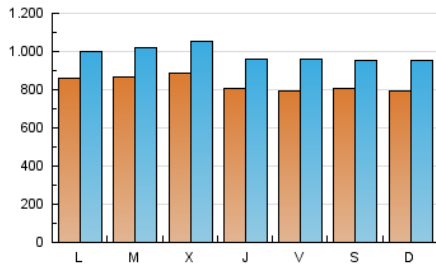

4. Gráficas (Nacional)

4.1 Por día de la semana (promedio)

N. únicos / Visitas (x 100)