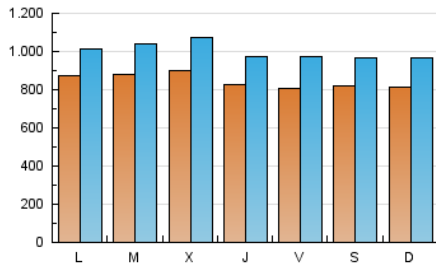

4. Gráficas (Nacional e Internacional)

4.1 Por día de la semana (promedio)

N. únicos / Visitas (x 100)