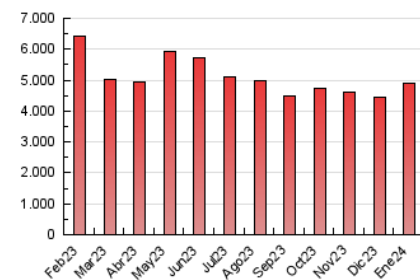

#### 3. Por día del mes (Nacional)

Día	N. únicos	Visitas	Páginas	Día	N. únicos	Visitas	Páginas	Día	N. únicos	Visitas	Páginas
1	95.934	109.340	168.204	11	77.301	91.099	151.766	21	87.696	104.580	169.288
2	95.207	111.731	178.232	12	90.697	106.220	164.123	22	94.306	106.055	167.324
3	91.637	112.739	181.696	13	62.504	72.415	114.509	23	85.852	99.027	151.508
4	93.714	114.554	199.686	14	68.927	81.989	134.369	24	75.899	86.261	140.785
5	88.184	113.832	176.757	15	89.353	105.422	161.044	25	74.288	86.107	137.043
6	126.347	154.669	240.503	16	106.444	122.260	182.237	26	63.685	74.475	124.484
7	98.942	118.769	190.854	17	100.587	120.046	181.195	27	68.724	78.323	131.110
8	82.359	98.682	158.834	18	78.053	92.753	146.547	28	62.804	75.967	126.703
9	84.824	104.487	165.753	19	75.033	89.236	141.358	29	66.425	80.010	139.691
10	99.752	117.742	202.718	20	63.776	74.916	122.414	30	60.604	71.592	119.118
								31	74.606	90.094	148.494

#### 4.1 Por día de la semana (promedio)

N. únicos / Visitas (x 100)

Páginas (x 100)

#### 4.2 Por franja horaria (promedio)

Visitas\_ (x 1000)

Páginas (x 1000)

#### 4.3 Por meses

N. únicos / Visitas (x 1000)

Páginas (x 1000)