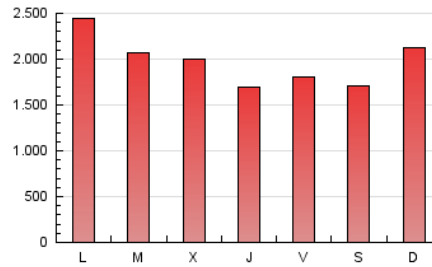

Páginas (x 100)