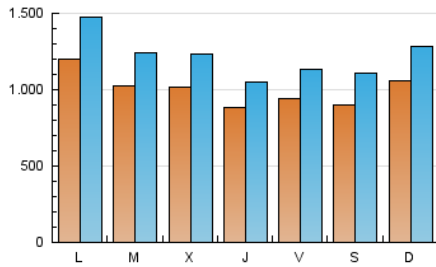

4. Gráficas (Nacional e Internacional)

4.1 Por día de la semana (promedio)

N. únicos / Visitas (x 100)