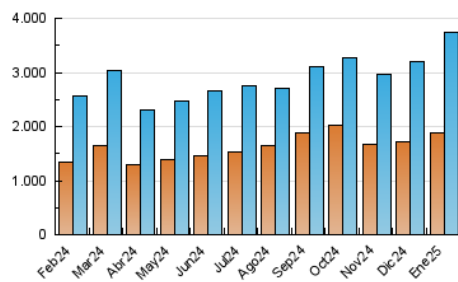

#### 3. Por día del mes (Nacional)

Día	N. únicos	Visitas	Páginas	Día	N. únicos	Visitas	Páginas	Día	N. únicos	Visitas	Páginas
1	124.620	154.877	242.634	11	88.760	108.550	169.167	21	101.844	126.170	225.257
2	101.303	115.424	188.750	12	65.895	76.277	123.878	22	110.450	136.756	238.321
3	101.980	121.153	196.301	13	81.016	98.539	166.141	23	100.168	120.842	190.625
4	98.730	122.044	186.411	14	86.522	100.113	165.333	24	93.978	112.485	180.877
5	108.762	130.773	222.233	15	94.179	113.118	179.131	25	77.353	95.641	148.645
6	170.424	219.495	380.538	16	83.248	98.419	164.759	26	121.801	143.881	248.905
7	108.081	129.445	213.810	17	74.632	91.237	158.522	27	117.920	141.577	219.841
8	88.453	106.343	176.376	18	91.056	110.704	178.253	28	108.039	135.710	221.056
9	83.173	101.120	161.902	19	123.437	155.556	255.275	29	83.662	100.200	165.506
10	122.093	148.157	227.793	20	105.245	124.447	208.502	30	69.028	81.427	141.001
								31	72.886	87.243	141.862

### 4.1 Por día de la semana (promedio)

N. únicos / Visitas (x 100)

Páginas (x 100)

### 4.2 Por franja horaria (promedio)

Visitas\_ (x 1000)

Páginas (x 1000)

### 4.3 Por meses

N. únicos / Visitas (x 1000)

Páginas (x 1000)