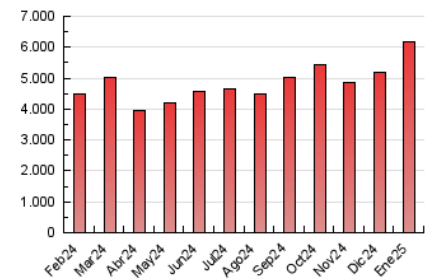

### 3. Por día del mes (Nacional e Internacional)

Día	N. únicos	Visitas	Páginas	Día	N. únicos	Visitas	Páginas	Día	N. únicos	Visitas	Páginas
<b>1</b>	125.494	155.713	244.148	<b>11</b>	90.512	110.176	171.562	<b>21</b>	103.338	127.822	228.494
<b>2</b>	102.122	116.313	190.398	<b>12</b>	66.687	76.993	125.352	<b>22</b>	111.993	138.270	241.841
<b>3</b>	102.959	122.022	197.925	<b>13</b>	81.919	99.297	168.214	<b>23</b>	101.354	122.293	192.985
<b>4</b>	99.706	122.979	188.073	<b>14</b>	87.548	100.990	167.372	<b>24</b>	95.047	113.658	183.066
<b>5</b>	110.274	132.115	231.591	<b>15</b>	95.488	115.033	181.401	<b>25</b>	78.320	96.508	150.525
<b>6</b>	171.546	221.457	383.182	<b>16</b>	84.147	100.215	166.845	<b>26</b>	122.997	145.319	251.233
<b>7</b>	108.857	130.225	215.439	<b>17</b>	75.530	92.898	160.741	<b>27</b>	119.614	143.327	222.352
<b>8</b>	89.345	107.276	178.092	<b>18</b>	91.933	112.194	180.159	<b>28</b>	109.371	136.968	224.603
<b>9</b>	84.133	101.858	163.482	<b>19</b>	124.866	157.362	258.188	<b>29</b>	85.293	102.107	171.066
<b>10</b>	123.855	150.279	230.690	<b>20</b>	106.938	126.644	211.812	<b>30</b>	71.203	83.526	144.134
								<b>31</b>	74.410	89.421	144.283

#### 4.1 Por día de la semana (promedio)

N. únicos / Visitas (x 100)

Páginas (x 100)

#### 4.2 Por franja horaria (promedio)

Visitas\_ (x 1000)

Páginas (x 1000)

#### 4.3 Por meses

N. únicos / Visitas (x 1000)

Páginas (x 1000)