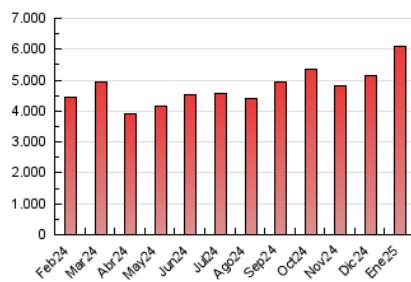

#### 3. Por día del mes (Nacional)

Día	N. únicos	Visitas	Páginas	Día	N. únicos	Visitas	Páginas	Día	N. únicos	Visitas	Páginas
1	124.620	154.877	242.634	11	88.760	108.550	169.167	21	101.844	126.170	225.257
2	101.303	115.424	188.750	12	65.895	76.277	123.878	22	110.450	136.756	238.321
3	101.980	121.153	196.301	13	81.016	98.539	166.141	23	100.168	120.842	190.625
4	98.730	122.044	186.411	14	86.522	100.113	165.333	24	93.978	112.485	180.877
5	108.762	130.773	222.233	15	94.179	113.118	179.131	25	77.353	95.641	148.645
6	170.424	219.495	380.538	16	83.248	98.419	164.759	26	121.801	143.881	248.905
7	108.081	129.445	213.810	17	74.632	91.237	158.522	27	117.920	141.577	219.841
8	88.453	106.343	176.376	18	91.056	110.704	178.253	28	108.039	135.710	221.056
9	83.173	101.120	161.902	19	123.437	155.556	255.275	29	83.662	100.200	165.506
10	122.093	148.157	227.793	20	105.245	124.447	208.502	30	69.028	81.427	141.001
								31	72.886	87.243	141.862

### 4.1 Por día de la semana (promedio)

N. únicos / Visitas (x 100)

Páginas (x 100)

### 4.2 Por franja horaria (promedio)

Visitas\_ (x 1000)

Páginas (x 1000)

### 4.3 Por meses

N. únicos / Visitas (x 1000)

Páginas (x 1000)