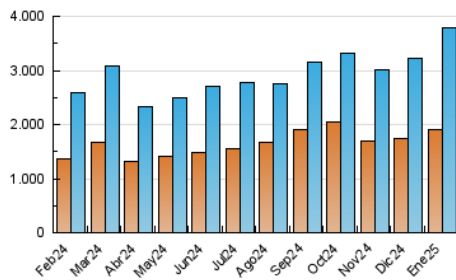

### 3. Por día del mes (Nacional e Internacional)

Día	N. únicos	Visitas	Páginas	Día	N. únicos	Visitas	Páginas	Día	N. únicos	Visitas	Páginas
<b>1</b>	125.494	155.713	244.148	<b>11</b>	90.512	110.176	171.562	<b>21</b>	103.338	127.822	228.494
<b>2</b>	102.122	116.313	190.398	<b>12</b>	66.687	76.993	125.352	<b>22</b>	111.993	138.270	241.841
<b>3</b>	102.959	122.022	197.925	<b>13</b>	81.919	99.297	168.214	<b>23</b>	101.354	122.293	192.985
<b>4</b>	99.706	122.979	188.073	<b>14</b>	87.548	100.990	167.372	<b>24</b>	95.047	113.658	183.066
<b>5</b>	110.274	132.115	231.591	<b>15</b>	95.488	115.033	181.401	<b>25</b>	78.320	96.508	150.525
<b>6</b>	171.546	221.457	383.182	<b>16</b>	84.147	100.215	166.845	<b>26</b>	122.997	145.319	251.233
<b>7</b>	108.857	130.225	215.439	<b>17</b>	75.530	92.898	160.741	<b>27</b>	119.614	143.327	222.352
<b>8</b>	89.345	107.276	178.092	<b>18</b>	91.933	112.194	180.159	<b>28</b>	109.371	136.968	224.603
<b>9</b>	84.133	101.858	163.482	<b>19</b>	124.866	157.362	258.188	<b>29</b>	85.293	102.107	171.066
<b>10</b>	123.855	150.279	230.690	<b>20</b>	106.938	126.644	211.812	<b>30</b>	71.203	83.526	144.134
								<b>31</b>	74.410	89.421	144.283

#### 4.1 Por día de la semana (promedio)

N. únicos / Visitas (x 100)

Páginas (x 100)

#### 4.2 Por franja horaria (promedio)

Visitas\_ (x 1000)

Páginas (x 1000)

#### 4.3 Por meses

N. únicos / Visitas (x 1000)

Páginas (x 1000)