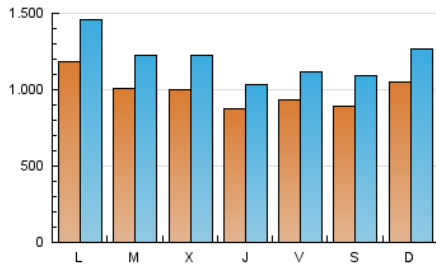

4. Gráficas (Nacional)

4.1 Por día de la semana (promedio)

N. únicos / Visitas (x 100)