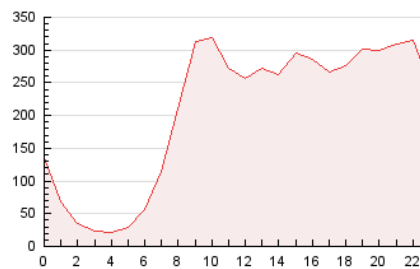

2. Secciones (Nacional e Internacional)

	PAGINAS	%
HOME	1.045.742	22.46 %
RESTO	3.609.942	77.54 %

3. Por día del mes (Nacional e Internacional)

Día	N. únicos	Visitas	Páginas	Día	N. únicos	Visitas	Páginas	Día	N. únicos	Visitas	Páginas
1	91.459	108.368	170.523	11	88.849	106.709	172.022	21	93.266	109.279	177.450
2	90.406	109.347	180.614	12	91.325	112.243	180.695	22	74.996	88.184	147.294
3	93.599	112.237	196.130	13	74.638	88.278	145.803	23	71.196	84.184	143.244
4	95.947	111.191	185.579	14	70.900	84.074	137.567	24	82.130	102.225	167.372
5	86.117	100.733	170.023	15	72.123	85.017	151.261	25	68.594	82.749	151.754
6	73.922	87.395	150.077	16	72.779	88.199	155.142	26	77.419	91.117	167.096
7	85.189	101.341	169.627	17	87.112	107.464	184.512	27	72.577	85.274	151.189
8	77.668	91.132	151.486	18	96.348	121.023	209.746	28	71.427	86.414	155.022
9	88.263	109.971	187.110	19	79.102	91.049	161.575				
10	81.435	97.998	170.222	20	78.830	91.867	165.549				

4. Gráficas (Nacional e Internacional)

4.1 Por día de la semana (promedio)

N. únicos / Visitas (x 100)

Páginas (x 100)

4.2 Por franja horaria (promedio)

Visitas_ (x 1000)

Páginas (x 1000)

4.3 Por meses