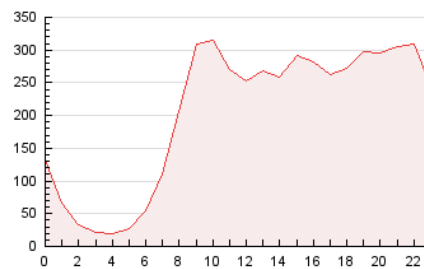

2. Secciones (Nacional)

	PAGINAS	%
HOME	1.028.543	22.45 %
RESTO	3.553.312	77.55 %

3. Por día del mes (Nacional)

Día	N. únicos	Visitas	Páginas	Día	N. únicos	Visitas	Páginas	Día	N. únicos	Visitas	Páginas
1	90.200	106.753	168.227	11	87.730	105.230	169.239	21	92.237	108.129	175.456
2	88.909	107.679	178.251	12	89.841	110.282	176.094	22	72.748	85.815	144.044
3	92.209	110.199	193.671	13	73.549	86.924	143.597	23	69.915	83.047	140.889
4	94.256	109.541	182.091	14	69.934	82.639	135.842	24	81.294	101.020	165.172
5	84.837	98.720	164.675	15	71.280	84.312	149.369	25	67.681	81.198	149.484
6	72.742	85.875	147.947	16	71.947	87.293	153.084	26	76.253	89.670	163.125
7	84.154	99.748	167.474	17	86.248	106.050	182.283	27	71.695	84.238	149.225
8	76.516	90.019	149.318	18	95.120	119.448	206.748	28	70.384	85.116	152.857
9	86.488	108.084	184.134	19	78.147	90.070	158.300				
10	80.235	96.931	167.911	20	77.835	90.860	163.348				

4. Gráficas (Nacional)

4.1 Por día de la semana (promedio)

N. únicos / Visitas (x 100)

Páginas (x 100)

4.2 Por franja horaria (promedio)

Visitas_ (x 1000)

Páginas (x 1000)

4.3 Por meses