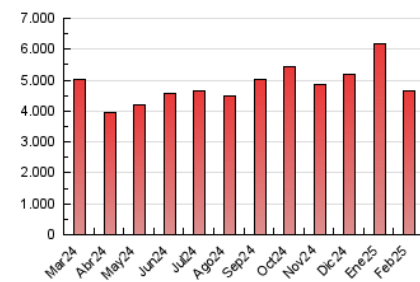

Páginas (x 1000)