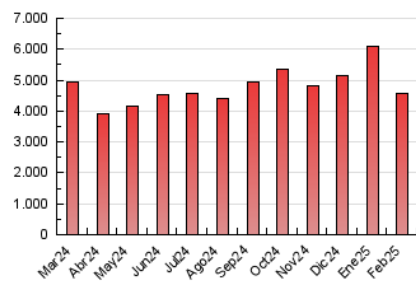

1. Cifras totales y promedios (Nacional)

MES - AÑO	NAVEGADORES UNICOS	VISITAS	PAGINAS
Febrero - 2025	1.418.084	2.764.765	4.583.202
PROMEDIO DIARIO	80.514	96.246	163.638
PROMEDIO LUNES-VIERNES	81.319	97.094	165.727
PROMEDIO SABADO-DOMINGO	78.500	94.125	158.415
PAGINAS / VISITAS	1,70		
DURACION MEDIA VISITAS	0:02:40		
TIEMPO INTERACCIÓN MEDIO	0:01:26		

2. Secciones (Nacional)

	PAGINAS	%
HOME	1.028.543	22.45 %
RESTO	3.553.312	77.55 %

3. Por día del mes (Nacional)

Día	N. únicos	Visitas	Páginas	Día	N. únicos	Visitas	Páginas	Día	N. únicos	Visitas	Páginas
1	90.200	106.753	168.227	11	87.730	105.230	169.239	21	92.237	108.129	175.456
2	88.909	107.679	178.251	12	89.841	110.282	176.094	22	72.748	85.815	144.044
3	92.209	110.199	193.671	13	73.549	86.924	143.597	23	69.915	83.047	140.889
4	94.256	109.541	182.091	14	69.934	82.639	135.842	24	81.294	101.020	165.172
5	84.837	98.720	164.675	15	71.280	84.312	149.369	25	67.681	81.198	149.484
6	72.742	85.875	147.947	16	71.947	87.293	153.084	26	76.253	89.670	163.125
7	84.154	99.748	167.474	17	86.248	106.050	182.283	27	71.695	84.238	149.225
8	76.516	90.019	149.318	18	95.120	119.448	206.748	28	70.384	85.116	152.857
9	86.488	108.084	184.134	19	78.147	90.070	158.300				
10	80.235	96.931	167.911	20	77.835	90.860	163.348				

4. Gráficas (Nacional)

4.1 Por día de la semana (promedio)

N. únicos / Visitas (x 100)

Páginas (x 100)

4.2 Por franja horaria (promedio)

Visitas_ (x 1000)

Páginas (x 1000)

4.3 Por meses

N. únicos / Visitas (x 1000)

Páginas (x 1000)

5. Observaciones

Este Medio Electrónico de Comunicación ha sido medido por la herramienta Google Analytics de Google (GA4).

6. Definiciones básicas (Para más información ver Normas Técnicas para el Control de los Medios Electrónicos de Comunicación)