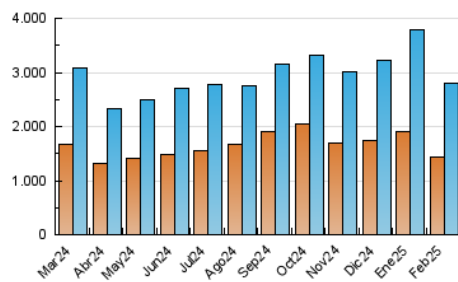

4.3 Por meses

N. únicos / Visitas (x 1000)