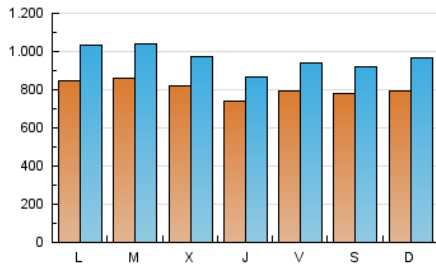

1. Cifras totales y promedios (Nacional)

MES - AÑO	NAVEGADORES UNICOS	VISITAS	PAGINAS
Febrero - 2025	1.418.084	2.764.765	4.583.202
PROMEDIO DIARIO	80.514	96.246	163.638
PROMEDIO LUNES-VIERNES	81.319	97.094	165.727
PROMEDIO SABADO-DOMINGO	78.500	94.125	158.415
PAGINAS / VISITAS	1,70		
DURACION MEDIA VISITAS	0:02:40		
TIEMPO INTERACCIÓN MEDIO	0:01:26		

2. Secciones (Nacional)

	PAGINAS	%
HOME	1.028.543	22.45 %
RESTO	3.553.312	77.55 %

3. Por día del mes (Nacional)

Día	N. únicos	Visitas	Páginas	Día	N. únicos	Visitas	Páginas	Día	N. únicos	Visitas	Páginas
1	90.200	106.753	168.227	11	87.730	105.230	169.239	21	92.237	108.129	175.456
2	88.909	107.679	178.251	12	89.841	110.282	176.094	22	72.748	85.815	144.044
3	92.209	110.199	193.671	13	73.549	86.924	143.597	23	69.915	83.047	140.889
4	94.256	109.541	182.091	14	69.934	82.639	135.842	24	81.294	101.020	165.172
5	84.837	98.720	164.675	15	71.280	84.312	149.369	25	67.681	81.198	149.484
6	72.742	85.875	147.947	16	71.947	87.293	153.084	26	76.253	89.670	163.125
7	84.154	99.748	167.474	17	86.248	106.050	182.283	27	71.695	84.238	149.225
8	76.516	90.019	149.318	18	95.120	119.448	206.748	28	70.384	85.116	152.857
9	86.488	108.084	184.134	19	78.147	90.070	158.300				
10	80.235	96.931	167.911	20	77.835	90.860	163.348				

4. Gráficas (Nacional)

4.1 Por día de la semana (promedio)

N. únicos / Visitas (x 100)

Páginas (x 100)

4.2 Por franja horaria (promedio)

Visitas_ (x 1000)

Páginas (x 1000)

4.3 Por meses