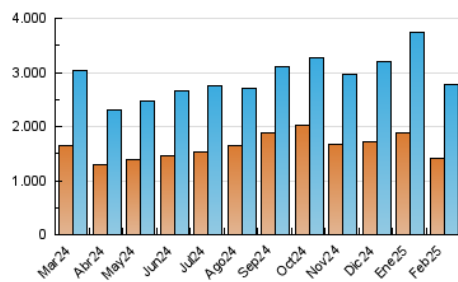

2. Secciones (Nacional)

	PAGINAS	%
HOME	1.028.543	22.45 %
RESTO	3.553.312	77.55 %

3. Por día del mes (Nacional)

Día	N. únicos	Visitas	Páginas	Día	N. únicos	Visitas	Páginas	Día	N. únicos	Visitas	Páginas
1	90.200	106.753	168.227	11	87.730	105.230	169.239	21	92.237	108.129	175.456
2	88.909	107.679	178.251	12	89.841	110.282	176.094	22	72.748	85.815	144.044
3	92.209	110.199	193.671	13	73.549	86.924	143.597	23	69.915	83.047	140.889
4	94.256	109.541	182.091	14	69.934	82.639	135.842	24	81.294	101.020	165.172
5	84.837	98.720	164.675	15	71.280	84.312	149.369	25	67.681	81.198	149.484
6	72.742	85.875	147.947	16	71.947	87.293	153.084	26	76.253	89.670	163.125
7	84.154	99.748	167.474	17	86.248	106.050	182.283	27	71.695	84.238	149.225
8	76.516	90.019	149.318	18	95.120	119.448	206.748	28	70.384	85.116	152.857
9	86.488	108.084	184.134	19	78.147	90.070	158.300				
10	80.235	96.931	167.911	20	77.835	90.860	163.348				

4. Gráficas (Nacional)

4.1 Por día de la semana (promedio)

N. únicos / Visitas (x 100)

Páginas (x 100)

4.2 Por franja horaria (promedio)

Visitas_ (x 1000)

Páginas (x 1000)

4.3 Por meses

N. únicos / Visitas (x 1000)

Páginas (x 1000)

5. Observaciones

Este Medio Electrónico de Comunicación ha sido medido por la herramienta Google Analytics de Google (GA4).

6. Definiciones básicas (Para más información ver Normas Técnicas para el Control de los Medios Electrónicos de Comunicación)

Visita:

Una secuencia ininterrumpida de páginas servidas a un usuario válido. Si dicho usuario no realiza peticiones de páginas en un periodo de tiempo (30 min) la siguiente petición constituirá el inicio de una nueva visita.