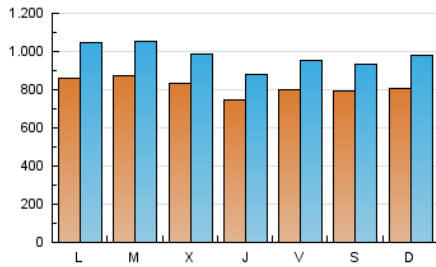

1. Cifras totales y promedios (Nacional e Internacional)

MES - AÑO	NAVEGADORES UNICOS	VISITAS	PAGINAS
Febrero - 2025	1.445.467	2.794.757	4.657.048
PROMEDIO DIARIO	81.701	97.681	166.274
PROMEDIO LUNES-VIERNES	82.436	98.533	168.451
PROMEDIO SABADO-DOMINGO	79.861	95.550	160.834
PAGINAS / VISITAS	1,70		
DURACION MEDIA VISITAS	0:02:41		
TIEMPO INTERACCIÓN MEDIO	0:01:26		

2. Secciones (Nacional e Internacional)

	PAGINAS	%
HOME	1.045.742	22.46 %
RESTO	3.609.942	77.54 %

3. Por día del mes (Nacional e Internacional)

Día	N. únicos	Visitas	Páginas	Día	N. únicos	Visitas	Páginas	Día	N. únicos	Visitas	Páginas
1	91.459	108.368	170.523	11	88.849	106.709	172.022	21	93.266	109.279	177.450
2	90.406	109.347	180.614	12	91.325	112.243	180.695	22	74.996	88.184	147.294
3	93.599	112.237	196.130	13	74.638	88.278	145.803	23	71.196	84.184	143.244
4	95.947	111.191	185.579	14	70.900	84.074	137.567	24	82.130	102.225	167.372
5	86.117	100.733	170.023	15	72.123	85.017	151.261	25	68.594	82.749	151.754
6	73.922	87.395	150.077	16	72.779	88.199	155.142	26	77.419	91.117	167.096
7	85.189	101.341	169.627	17	87.112	107.464	184.512	27	72.577	85.274	151.189
8	77.668	91.132	151.486	18	96.348	121.023	209.746	28	71.427	86.414	155.022
9	88.263	109.971	187.110	19	79.102	91.049	161.575				
10	81.435	97.998	170.222	20	78.830	91.867	165.549				

4. Gráficas (Nacional e Internacional)

4.1 Por día de la semana (promedio)

N. únicos / Visitas (x 100)

Páginas (x 100)

4.2 Por franja horaria (promedio)

Visitas_ (x 1000)

Páginas (x 1000)

4.3 Por meses