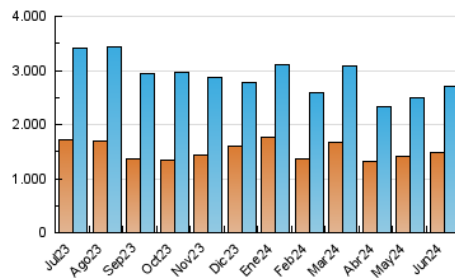

4.3 Por meses

N. únicos / Visitas (x 1000)