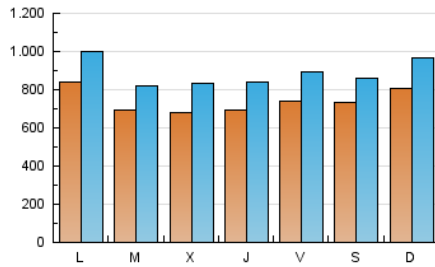

1. Cifras totales y promedios (Nacional)

MES - AÑO	NAVEGADORES UNICOS	VISITAS	PAGINAS
Junio - 2024	1.456.464	2.668.292	4.518.338
PROMEDIO DIARIO	74.254	88.943	150.611
PROMEDIO LUNES-VIERNES	72.873	87.760	151.237
PROMEDIO SABADO-DOMINGO	77.014	91.309	149.360
PAGINAS / VISITAS	1,69		
DURACION MEDIA VISITAS	0:02:39		
TIEMPO INTERACCIÓN MEDIO	0:01:29		

2. Secciones (Nacional)

	PAGINAS	%
HOME	1.038.041	22.97 %
RESTO	3.480.297	77.03 %

3. Por día del mes (Nacional)

Día	N. únicos	Visitas	Páginas	Día	N. únicos	Visitas	Páginas	Día	N. únicos	Visitas	Páginas
1	63.510	73.916	122.604	11	84.712	101.081	173.807	21	68.185	82.646	145.969
2	78.251	92.645	154.951	12	82.288	100.958	171.678	22	77.574	89.470	145.780
3	61.254	73.231	126.695	13	71.726	87.730	149.230	23	96.478	116.813	171.627
4	52.497	61.169	104.552	14	64.347	78.672	139.951	24	99.879	117.743	203.495
5	48.154	57.854	101.162	15	66.897	81.793	138.801	25	68.851	83.150	139.773
6	68.086	79.882	137.340	16	76.335	94.020	152.875	26	81.548	101.023	177.334
7	75.732	90.874	148.396	17	70.454	84.376	149.357	27	74.187	90.637	159.358
8	83.543	93.311	160.838	18	70.857	82.861	146.113	28	88.217	105.295	178.474
9	83.355	96.300	161.587	19	60.326	72.911	123.447	29	75.350	89.991	148.933
10	104.011	125.621	215.488	20	62.154	77.487	133.121	30	68.851	84.832	135.602

4. Gráficas (Nacional)

4.1 Por día de la semana (promedio)

N. únicos / Visitas (x 100)

Páginas (x 100)

4.2 Por franja horaria (promedio)

Visitas_ (x 1000)

Páginas (x 1000)

4.3 Por meses