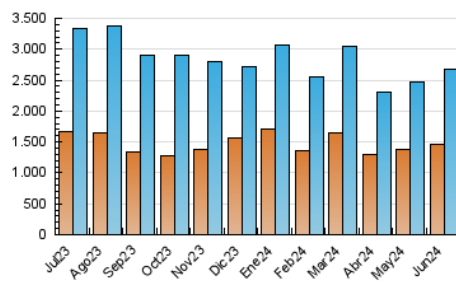

4.3 Por meses

N. únicos / Visitas (x 1000)