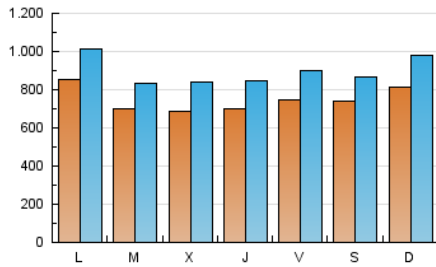

1. Cifras totales y promedios (Nacional e Internacional)

MES - AÑO	NAVEGADORES UNICOS	VISITAS	PAGINAS
Junio - 2024	1.484.667	2.697.604	4.578.771
PROMEDIO DIARIO	75.156	89.920	152.626
PROMEDIO LUNES-VIERNES	73.787	88.762	153.443
PROMEDIO SABADO-DOMINGO	77.896	92.237	150.990
PAGINAS / VISITAS	1,70		
DURACION MEDIA VISITAS	0:02:40		
TIEMPO INTERACCIÓN MEDIO	0:01:28		

2. Secciones (Nacional e Internacional)

	PAGINAS	%
HOME	1.052.319	22.98 %
RESTO	3.526.452	77.02 %

3. Por día del mes (Nacional e Internacional)

Día	N. únicos	Visitas	Páginas	Día	N. únicos	Visitas	Páginas	Día	N. únicos	Visitas	Páginas
1	64.142	74.721	123.938	11	85.882	102.536	176.848	21	69.046	83.444	147.757
2	79.093	93.535	156.468	12	83.423	102.035	173.730	22	78.211	90.289	147.209
3	62.159	74.461	128.603	13	72.359	88.431	150.906	23	97.121	117.723	173.227
4	53.286	61.679	106.076	14	65.101	79.507	141.709	24	100.829	118.617	205.650
5	48.737	58.761	102.557	15	67.685	82.619	140.265	25	69.728	84.123	141.776
6	69.031	80.894	143.235	16	77.239	95.008	154.746	26	82.511	101.932	179.593
7	76.724	91.972	150.323	17	71.048	85.070	151.238	27	75.053	91.449	161.541
8	84.742	94.593	162.581	18	71.628	84.064	147.892	28	88.855	106.223	180.356
9	85.134	97.559	164.221	19	61.090	74.105	125.191	29	75.982	90.617	150.270
10	106.114	127.863	218.993	20	63.126	78.071	134.895	30	69.606	85.703	136.977

4. Gráficas (Nacional e Internacional)

4.1 Por día de la semana (promedio)

N. únicos / Visitas (x 100)

Páginas (x 100)

4.2 Por franja horaria (promedio)

Visitas_ (x 1000)

Páginas (x 1000)

4.3 Por meses