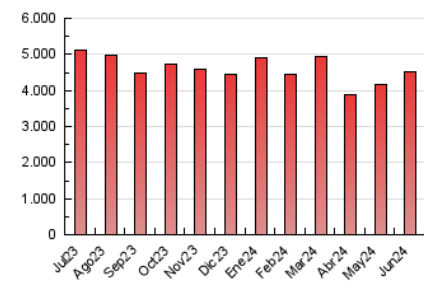

1. Cifras totales y promedios (Nacional)

MES - AÑO	NAVEGADORES UNICOS	VISITAS	PAGINAS
Junio - 2024	1.456.464	2.668.292	4.518.338
PROMEDIO DIARIO	74.254	88.943	150.611
PROMEDIO LUNES-VIERNES	72.873	87.760	151.237
PROMEDIO SABADO-DOMINGO	77.014	91.309	149.360
PAGINAS / VISITAS	1,69		
DURACION MEDIA VISITAS	0:02:39		
TIEMPO INTERACCIÓN MEDIO	0:01:29		

2. Secciones (Nacional)

	PAGINAS	%
HOME	1.038.041	22.97 %
RESTO	3.480.297	77.03 %

3. Por día del mes (Nacional)

Día	N. únicos	Visitas	Páginas	Día	N. únicos	Visitas	Páginas	Día	N. únicos	Visitas	Páginas
1	63.510	73.916	122.604	11	84.712	101.081	173.807	21	68.185	82.646	145.969
2	78.251	92.645	154.951	12	82.288	100.958	171.678	22	77.574	89.470	145.780
3	61.254	73.231	126.695	13	71.726	87.730	149.230	23	96.478	116.813	171.627
4	52.497	61.169	104.552	14	64.347	78.672	139.951	24	99.879	117.743	203.495
5	48.154	57.854	101.162	15	66.897	81.793	138.801	25	68.851	83.150	139.773
6	68.086	79.882	137.340	16	76.335	94.020	152.875	26	81.548	101.023	177.334
7	75.732	90.874	148.396	17	70.454	84.376	149.357	27	74.187	90.637	159.358
8	83.543	93.311	160.838	18	70.857	82.861	146.113	28	88.217	105.295	178.474
9	83.355	96.300	161.587	19	60.326	72.911	123.447	29	75.350	89.991	148.933
10	104.011	125.621	215.488	20	62.154	77.487	133.121	30	68.851	84.832	135.602

4. Gráficas (Nacional)

4.1 Por día de la semana (promedio)

N. únicos / Visitas (x 100)

Páginas (x 100)

4.2 Por franja horaria (promedio)

Visitas_ (x 1000)

Páginas (x 1000)

4.3 Por meses

N. únicos / Visitas (x 1000)

Páginas (x 1000)

5. Observaciones

Este Medio Electrónico de Comunicación ha sido medido por la herramienta Google Analytics de Google (GA4)

6. Definiciones básicas (Para más información ver Normas Técnicas para el Control de los Medios Electrónicos de Comunicación)