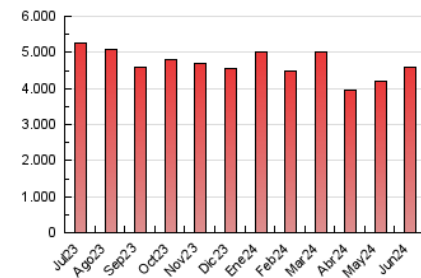

Páginas (x 1000)