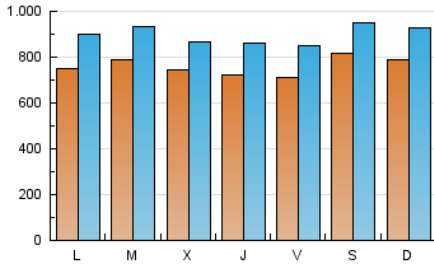

1. Cifras totales y promedios (Nacional e Internacional)

MES - AÑO	NAVEGADORES UNICOS	VISITAS	PAGINAS
Julio - 2024	1.559.109	2.782.491	4.645.831
PROMEDIO DIARIO	75.989	89.758	149.866
PROMEDIO LUNES-VIERNES	74.483	88.368	150.088
PROMEDIO SABADO-DOMINGO	80.318	93.752	149.227
PAGINAS / VISITAS	1,67		
DURACION MEDIA VISITAS	0:02:26		
TIEMPO INTERACCIÓN MEDIO	0:01:20		

2. Secciones (Nacional e Internacional)

	PAGINAS	%
HOME	1.047.022	22.54 %
RESTO	3.598.809	77.46 %

3. Por día del mes (Nacional e Internacional)

Día	N. únicos	Visitas	Páginas	Día	N. únicos	Visitas	Páginas	Día	N. únicos	Visitas	Páginas
1	65.715	81.614	136.270	11	65.702	81.843	137.194	21	86.088	100.818	157.642
2	81.344	94.719	155.691	12	56.383	68.094	120.190	22	84.694	97.312	165.731
3	64.497	77.070	129.849	13	56.802	68.868	112.783	23	71.030	84.352	149.942
4	69.888	84.350	145.845	14	57.174	67.896	113.393	24	77.014	88.160	158.741
5	67.350	79.691	132.631	15	70.737	87.601	163.941	25	59.645	71.297	122.696
6	83.558	97.131	154.141	16	74.247	88.443	161.540	26	79.556	96.166	165.404
7	86.018	99.140	161.180	17	78.889	90.108	154.057	27	99.881	113.064	177.289
8	76.703	91.294	151.754	18	92.979	106.147	166.207	28	86.706	102.378	161.971
9	68.683	84.324	144.300	19	80.926	95.195	148.693	29	76.256	92.593	157.559
10	59.980	72.478	128.920	20	86.316	100.723	155.415	30	99.928	114.019	185.522
								31	90.970	105.603	169.340

4. Gráficas (Nacional e Internacional)

4.1 Por día de la semana (promedio)

N. únicos / Visitas (x 100)

Páginas (x 100)

4.2 Por franja horaria (promedio)

Visitas_ (x 1000)

Páginas (x 1000)

4.3 Por meses