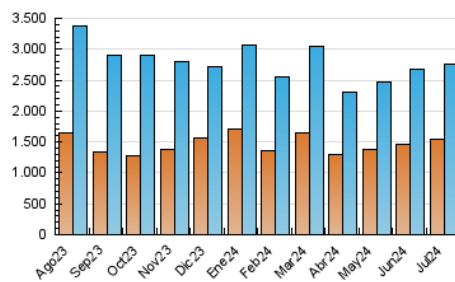

4.3 Por meses

N. únicos / Visitas (x 1000)