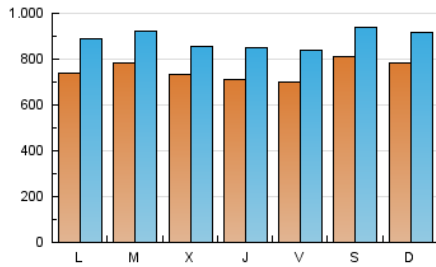

1. Cifras totales y promedios (Nacional)

MES - AÑO	NAVEGADORES UNICOS	VISITAS	PAGINAS
Julio - 2024	1.537.912	2.750.898	4.590.269
PROMEDIO DIARIO	75.184	88.739	148.073
PROMEDIO LUNES-VIERNES	73.649	87.371	148.202
PROMEDIO SABADO-DOMINGO	79.598	92.672	147.702
PAGINAS / VISITAS	1,67		
DURACION MEDIA VISITAS	0:02:25		
TIEMPO INTERACCIÓN MEDIO	0:01:20		

2. Secciones (Nacional)

	PAGINAS	%
HOME	1.031.647	22.47 %
RESTO	3.558.622	77.53 %

3. Por día del mes (Nacional)

Día	N. únicos	Visitas	Páginas	Día	N. únicos	Visitas	Páginas	Día	N. únicos	Visitas	Páginas
1	64.972	80.363	134.656	11	65.070	80.895	135.335	21	85.202	99.342	155.977
2	80.406	93.931	153.210	12	55.678	67.423	118.378	22	83.691	96.096	163.814
3	63.781	75.844	128.158	13	56.169	67.834	111.472	23	70.192	83.494	147.990
4	69.235	83.527	144.304	14	56.470	67.143	111.926	24	76.041	87.352	156.888
5	66.524	78.490	131.227	15	69.527	85.907	161.478	25	58.880	70.441	120.940
6	82.874	96.123	152.710	16	73.392	87.492	159.383	26	78.806	95.147	163.660
7	85.147	98.045	159.480	17	78.038	89.310	151.957	27	99.245	112.027	175.757
8	75.771	90.420	149.937	18	92.298	105.162	164.220	28	86.078	101.249	160.373
9	67.892	83.335	142.381	19	79.989	94.149	146.978	29	75.489	91.423	155.655
10	59.086	71.619	127.135	20	85.597	99.612	153.920	30	99.155	112.935	183.496
								31	90.008	104.768	167.474

4. Gráficas (Nacional)

4.1 Por día de la semana (promedio)

N. únicos / Visitas (x 100)

Páginas (x 100)

4.2 Por franja horaria (promedio)

Visitas_ (x 1000)

Páginas (x 1000)

4.3 Por meses