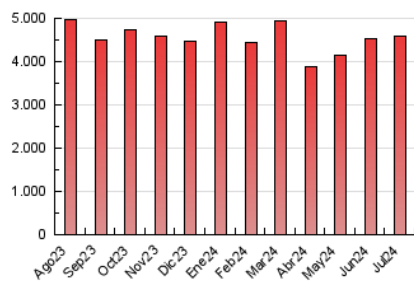

1. Cifras totales y promedios (Nacional)

MES - AÑO	NAVEGADORES UNICOS	VISITAS	PAGINAS
Julio - 2024	1.537.912	2.750.898	4.590.269
PROMEDIO DIARIO	75.184	88.739	148.073
PROMEDIO LUNES-VIERNES	73.649	87.371	148.202
PROMEDIO SABADO-DOMINGO	79.598	92.672	147.702
PAGINAS / VISITAS	1,67		
DURACION MEDIA VISITAS	0:02:25		
TIEMPO INTERACCIÓN MEDIO	0:01:20		

2. Secciones (Nacional)

	PAGINAS	%
HOME	1.031.647	22.47 %
RESTO	3.558.622	77.53 %

3. Por día del mes (Nacional)

Día	N. únicos	Visitas	Páginas	Día	N. únicos	Visitas	Páginas	Día	N. únicos	Visitas	Páginas
1	64.972	80.363	134.656	11	65.070	80.895	135.335	21	85.202	99.342	155.977
2	80.406	93.931	153.210	12	55.678	67.423	118.378	22	83.691	96.096	163.814
3	63.781	75.844	128.158	13	56.169	67.834	111.472	23	70.192	83.494	147.990
4	69.235	83.527	144.304	14	56.470	67.143	111.926	24	76.041	87.352	156.888
5	66.524	78.490	131.227	15	69.527	85.907	161.478	25	58.880	70.441	120.940
6	82.874	96.123	152.710	16	73.392	87.492	159.383	26	78.806	95.147	163.660
7	85.147	98.045	159.480	17	78.038	89.310	151.957	27	99.245	112.027	175.757
8	75.771	90.420	149.937	18	92.298	105.162	164.220	28	86.078	101.249	160.373
9	67.892	83.335	142.381	19	79.989	94.149	146.978	29	75.489	91.423	155.655
10	59.086	71.619	127.135	20	85.597	99.612	153.920	30	99.155	112.935	183.496
								31	90.008	104.768	167.474

4. Gráficas (Nacional)

4.1 Por día de la semana (promedio)

N. únicos / Visitas (x 100)

Páginas (x 100)

4.2 Por franja horaria (promedio)

Visitas_ (x 1000)

Páginas (x 1000)

4.3 Por meses

N. únicos / Visitas (x 1000)

Páginas (x 1000)

5. Observaciones

Este Medio Electrónico de Comunicación ha sido medido por la herramienta Google Analytics de Google (GA4)

6. Definiciones básicas (Para más información ver Normas Técnicas para el Control de los Medios Electrónicos de Comunicación)