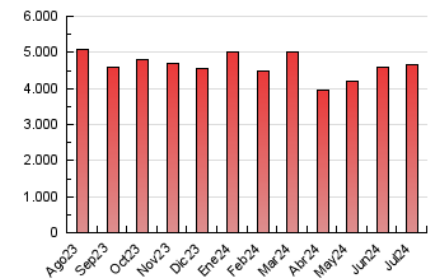

Páginas (x 1000)