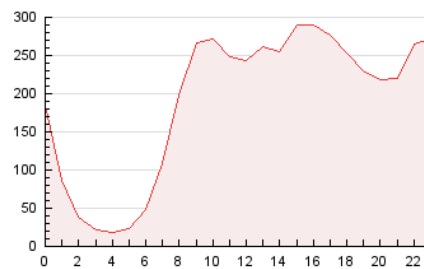

2. Secciones (Nacional)

	PAGINAS	%
HOME	1.031.647	22.47 %
RESTO	3.558.622	77.53 %

3. Por día del mes (Nacional)

Día	N. únicos	Visitas	Páginas	Día	N. únicos	Visitas	Páginas	Día	N. únicos	Visitas	Páginas
1	64.972	80.363	134.656	11	65.070	80.895	135.335	21	85.202	99.342	155.977
2	80.406	93.931	153.210	12	55.678	67.423	118.378	22	83.691	96.096	163.814
3	63.781	75.844	128.158	13	56.169	67.834	111.472	23	70.192	83.494	147.990
4	69.235	83.527	144.304	14	56.470	67.143	111.926	24	76.041	87.352	156.888
5	66.524	78.490	131.227	15	69.527	85.907	161.478	25	58.880	70.441	120.940
6	82.874	96.123	152.710	16	73.392	87.492	159.383	26	78.806	95.147	163.660
7	85.147	98.045	159.480	17	78.038	89.310	151.957	27	99.245	112.027	175.757
8	75.771	90.420	149.937	18	92.298	105.162	164.220	28	86.078	101.249	160.373
9	67.892	83.335	142.381	19	79.989	94.149	146.978	29	75.489	91.423	155.655
10	59.086	71.619	127.135	20	85.597	99.612	153.920	30	99.155	112.935	183.496
								31	90.008	104.768	167.474

4. Gráficas (Nacional)

4.1 Por día de la semana (promedio)

N. únicos / Visitas (x 100)

Páginas (x 100)

4.2 Por franja horaria (promedio)

Visitas_ (x 1000)

Páginas (x 1000)

4.3 Por meses