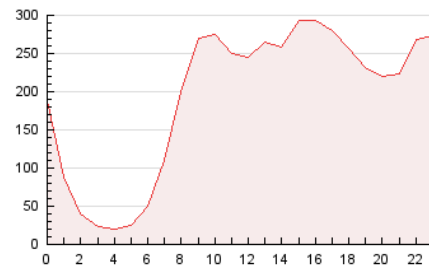

2. Secciones (Nacional e Internacional)

	PAGINAS	%
HOME	1.047.022	22.54 %
RESTO	3.598.809	77.46 %

3. Por día del mes (Nacional e Internacional)

Día	N. únicos	Visitas	Páginas	Día	N. únicos	Visitas	Páginas	Día	N. únicos	Visitas	Páginas
1	65.715	81.614	136.270	11	65.702	81.843	137.194	21	86.088	100.818	157.642
2	81.344	94.719	155.691	12	56.383	68.094	120.190	22	84.694	97.312	165.731
3	64.497	77.070	129.849	13	56.802	68.868	112.783	23	71.030	84.352	149.942
4	69.888	84.350	145.845	14	57.174	67.896	113.393	24	77.014	88.160	158.741
5	67.350	79.691	132.631	15	70.737	87.601	163.941	25	59.645	71.297	122.696
6	83.558	97.131	154.141	16	74.247	88.443	161.540	26	79.556	96.166	165.404
7	86.018	99.140	161.180	17	78.889	90.108	154.057	27	99.881	113.064	177.289
8	76.703	91.294	151.754	18	92.979	106.147	166.207	28	86.706	102.378	161.971
9	68.683	84.324	144.300	19	80.926	95.195	148.693	29	76.256	92.593	157.559
10	59.980	72.478	128.920	20	86.316	100.723	155.415	30	99.928	114.019	185.522
								31	90.970	105.603	169.340

4. Gráficas (Nacional e Internacional)

4.1 Por día de la semana (promedio)

N. únicos / Visitas (x 100)

Páginas (x 100)

4.2 Por franja horaria (promedio)

Visitas_ (x 1000)

Páginas (x 1000)

4.3 Por meses