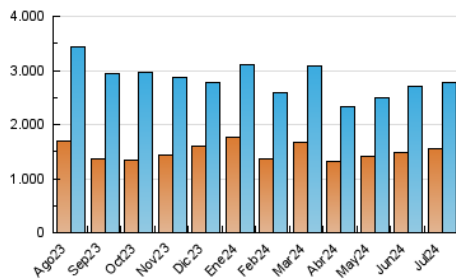

4.3 Por meses

N. únicos / Visitas (x 1000)