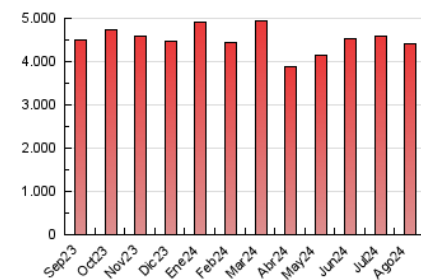

#### 3. Por día del mes (Nacional)

Día	N. únicos	Visitas	Páginas	Día	N. únicos	Visitas	Páginas	Día	N. únicos	Visitas	Páginas
<b>1</b>	71.059	83.837	135.883	<b>11</b>	100.493	113.109	182.464	<b>21</b>	72.548	82.081	135.119
<b>2</b>	61.306	69.395	124.094	<b>12</b>	81.041	92.606	158.124	<b>22</b>	66.171	76.222	123.858
<b>3</b>	69.436	80.757	129.791	<b>13</b>	82.532	94.272	153.965	<b>23</b>	79.959	92.178	134.948
<b>4</b>	83.655	96.508	143.580	<b>14</b>	93.711	107.463	166.981	<b>24</b>	65.310	73.317	119.420
<b>5</b>	118.226	137.776	230.769	<b>15</b>	68.661	79.405	121.737	<b>25</b>	71.018	80.885	138.321
<b>6</b>	69.158	82.613	145.099	<b>16</b>	55.635	62.647	102.917	<b>26</b>	80.915	92.339	159.840
<b>7</b>	77.929	96.619	162.926	<b>17</b>	68.054	80.048	126.763	<b>27</b>	99	108	341
<b>8</b>	88.448	105.511	178.387	<b>18</b>	102.072	120.792	180.996	<b>28</b>	86.267	95.291	152.278
<b>9</b>	64.762	74.743	129.233	<b>19</b>	89.128	103.825	162.684	<b>29</b>	73.905	82.634	139.484
<b>10</b>	90.398	108.319	164.670	<b>20</b>	70.434	82.852	140.016	<b>30</b>	65.784	76.044	134.365
								<b>31</b>	76.133	89.881	147.253

### 4.1 Por día de la semana (promedio)

N. únicos / Visitas (x 100)

Páginas (x 100)

### 4.2 Por franja horaria (promedio)

Visitas\_ (x 1000)

Páginas (x 1000)

### 4.3 Por meses

N. únicos / Visitas (x 1000)

Páginas (x 1000)