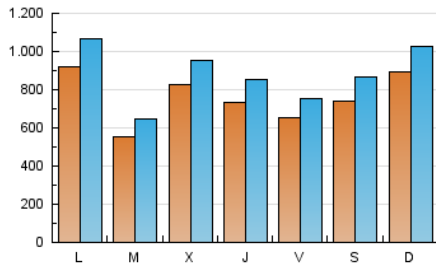

4. Gráficas (Nacional)

4.1 Por día de la semana (promedio)

N. únicos / Visitas (x 100)