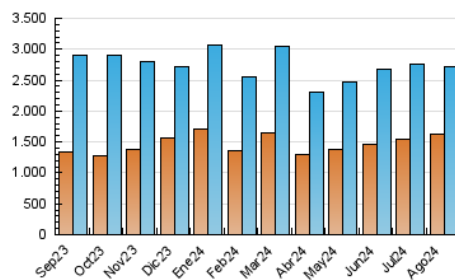

#### 3. Por día del mes (Nacional)

Día	N. únicos	Visitas	Páginas	Día	N. únicos	Visitas	Páginas	Día	N. únicos	Visitas	Páginas
<b>1</b>	71.059	83.837	135.883	<b>11</b>	100.493	113.109	182.464	<b>21</b>	72.548	82.081	135.119
<b>2</b>	61.306	69.395	124.094	<b>12</b>	81.041	92.606	158.124	<b>22</b>	66.171	76.222	123.858
<b>3</b>	69.436	80.757	129.791	<b>13</b>	82.532	94.272	153.965	<b>23</b>	79.959	92.178	134.948
<b>4</b>	83.655	96.508	143.580	<b>14</b>	93.711	107.463	166.981	<b>24</b>	65.310	73.317	119.420
<b>5</b>	118.226	137.776	230.769	<b>15</b>	68.661	79.405	121.737	<b>25</b>	71.018	80.885	138.321
<b>6</b>	69.158	82.613	145.099	<b>16</b>	55.635	62.647	102.917	<b>26</b>	80.915	92.339	159.840
<b>7</b>	77.929	96.619	162.926	<b>17</b>	68.054	80.048	126.763	<b>27</b>	99	108	341
<b>8</b>	88.448	105.511	178.387	<b>18</b>	102.072	120.792	180.996	<b>28</b>	86.267	95.291	152.278
<b>9</b>	64.762	74.743	129.233	<b>19</b>	89.128	103.825	162.684	<b>29</b>	73.905	82.634	139.484
<b>10</b>	90.398	108.319	164.670	<b>20</b>	70.434	82.852	140.016	<b>30</b>	65.784	76.044	134.365
								<b>31</b>	76.133	89.881	147.253

### 4.1 Por día de la semana (promedio)

N. únicos / Visitas (x 100)

Páginas (x 100)

### 4.2 Por franja horaria (promedio)

Visitas\_ (x 1000)

Páginas (x 1000)

### 4.3 Por meses

N. únicos / Visitas (x 1000)

Páginas (x 1000)