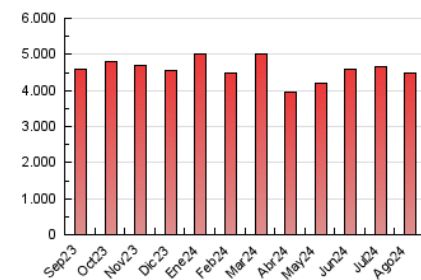

### 3. Por día del mes (Nacional e Internacional)

Día	N. únicos	Visitas	Páginas	Día	N. únicos	Visitas	Páginas	Día	N. únicos	Visitas	Páginas
1	71.902	84.630	137.579	11	101.691	114.102	184.357	21	73.622	83.215	137.205
2	62.094	70.102	125.707	12	81.907	93.573	160.043	22	67.032	77.211	125.626
3	70.231	81.516	131.113	13	83.384	95.314	155.966	23	80.623	93.087	136.441
4	84.405	97.630	144.872	14	94.751	108.371	168.851	24	66.122	74.106	120.694
5	119.472	138.835	233.061	15	69.530	80.441	123.326	25	72.088	81.865	140.147
6	70.348	83.706	159.947	16	56.539	63.726	104.476	26	81.826	93.235	162.056
7	78.911	97.408	164.968	17	68.898	81.064	128.417	27	688	765	1.504
8	89.491	106.839	180.392	18	103.250	122.186	183.080	28	87.065	96.202	154.283
9	65.521	75.632	130.921	19	90.549	105.305	165.259	29	75.030	83.523	141.319
10	91.202	109.668	166.280	20	71.343	84.420	142.057	30	66.831	77.138	136.490
								31	77.120	91.005	149.082

#### 4.1 Por día de la semana (promedio)

N. únicos / Visitas (x 100)

Páginas (x 100)

#### 4.2 Por franja horaria (promedio)

Visitas\_ (x 1000)

Páginas (x 1000)

#### 4.3 Por meses

N. únicos / Visitas (x 1000)

Páginas (x 1000)