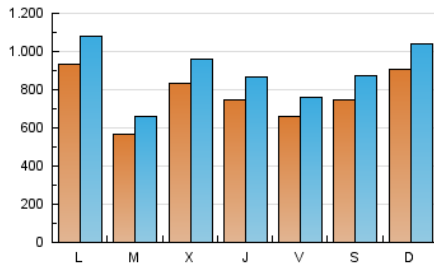

4. Gráficas (Nacional e Internacional)

4.1 Por día de la semana (promedio)

N. únicos / Visitas (x 100)