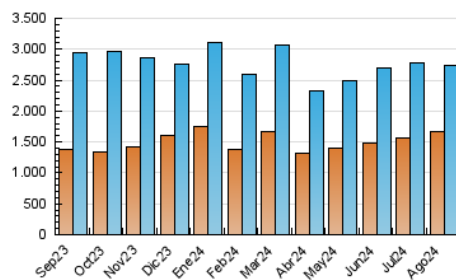

### 3. Por día del mes (Nacional e Internacional)

Día	N. únicos	Visitas	Páginas	Día	N. únicos	Visitas	Páginas	Día	N. únicos	Visitas	Páginas
1	71.902	84.630	137.579	11	101.691	114.102	184.357	21	73.622	83.215	137.205
2	62.094	70.102	125.707	12	81.907	93.573	160.043	22	67.032	77.211	125.626
3	70.231	81.516	131.113	13	83.384	95.314	155.966	23	80.623	93.087	136.441
4	84.405	97.630	144.872	14	94.751	108.371	168.851	24	66.122	74.106	120.694
5	119.472	138.835	233.061	15	69.530	80.441	123.326	25	72.088	81.865	140.147
6	70.348	83.706	159.947	16	56.539	63.726	104.476	26	81.826	93.235	162.056
7	78.911	97.408	164.968	17	68.898	81.064	128.417	27	688	765	1.504
8	89.491	106.839	180.392	18	103.250	122.186	183.080	28	87.065	96.202	154.283
9	65.521	75.632	130.921	19	90.549	105.305	165.259	29	75.030	83.523	141.319
10	91.202	109.668	166.280	20	71.343	84.420	142.057	30	66.831	77.138	136.490
								31	77.120	91.005	149.082

#### 4.1 Por día de la semana (promedio)

N. únicos / Visitas (x 100)

Páginas (x 100)

#### 4.2 Por franja horaria (promedio)

Visitas\_ (x 1000)

Páginas (x 1000)

#### 4.3 Por meses

N. únicos / Visitas (x 1000)

Páginas (x 1000)