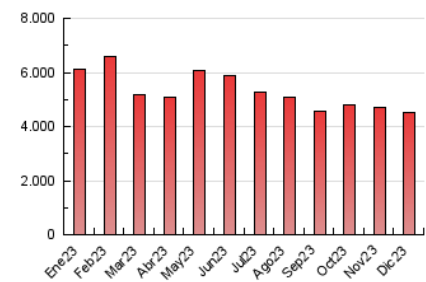

Páginas (x 1000)