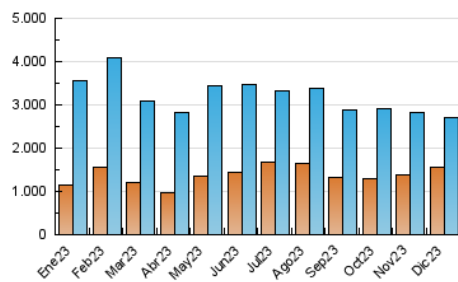

4.3 Por meses

N. únicos / Visitas (x 1000)