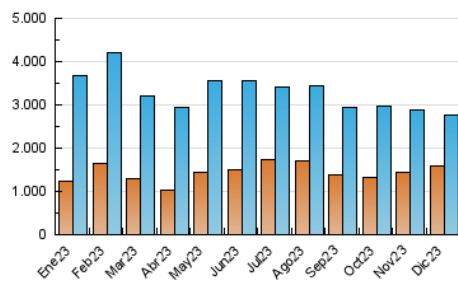

4.3 Por meses

N. únicos / Visitas (x 1000)