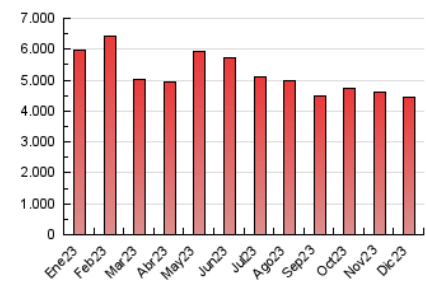

Páginas (x 1000)