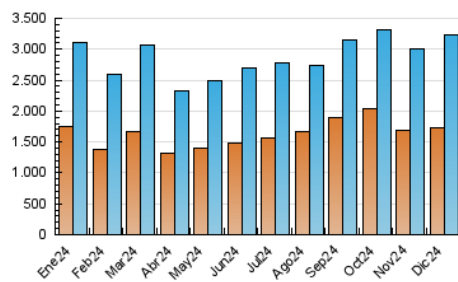

### 3. Por día del mes (Nacional e Internacional)

Día	N. únicos	Visitas	Páginas	Día	N. únicos	Visitas	Páginas	Día	N. únicos	Visitas	Páginas
<b>1</b>	83.969	99.722	166.782	<b>11</b>	79.825	92.345	166.936	<b>21</b>	72.526	85.786	140.542
<b>2</b>	51.952	61.870	111.634	<b>12</b>	67.370	80.081	146.660	<b>22</b>	119.513	150.943	263.314
<b>3</b>	76.141	88.320	149.146	<b>13</b>	69.846	80.487	142.418	<b>23</b>	74.861	89.642	152.690
<b>4</b>	98.597	121.047	193.003	<b>14</b>	90.772	107.814	159.914	<b>24</b>	53.152	64.069	103.887
<b>5</b>	78.191	90.296	148.174	<b>15</b>	116.655	136.323	207.571	<b>25</b>	70.213	84.193	135.773
<b>6</b>	63.255	74.189	119.622	<b>16</b>	108.373	123.610	187.635	<b>26</b>	76.546	91.333	153.654
<b>7</b>	73.466	89.023	139.920	<b>17</b>	88.001	105.907	164.622	<b>27</b>	82.396	99.296	161.909
<b>8</b>	120.811	145.820	231.976	<b>18</b>	89.879	106.626	169.755	<b>28</b>	134.229	159.599	238.353
<b>9</b>	96.931	114.238	182.527	<b>19</b>	91.133	111.161	174.504	<b>29</b>	131.567	153.156	229.618
<b>10</b>	102.906	120.497	187.564	<b>20</b>	87.548	106.903	176.211	<b>30</b>	77.595	92.691	154.082
								<b>31</b>	65.605	76.296	120.505

##### 4.1 Por día de la semana (promedio)

N. únicos / Visitas (x 100)

Páginas (x 100)

##### 4.2 Por franja horaria (promedio)

Visitas\_ (x 1000)

Páginas (x 1000)

##### 4.3 Por meses

N. únicos / Visitas (x 1000)

Páginas (x 1000)