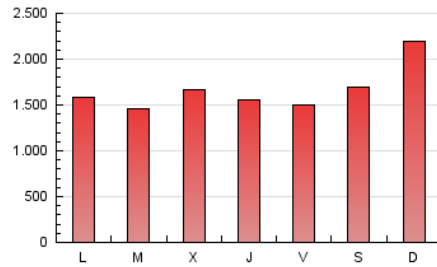

### 3. Por día del mes (Nacional e Internacional)

Día	N. únicos	Visitas	Páginas	Día	N. únicos	Visitas	Páginas	Día	N. únicos	Visitas	Páginas
<b>1</b>	83.969	99.722	166.782	<b>11</b>	79.825	92.345	166.936	<b>21</b>	72.526	85.786	140.542
<b>2</b>	51.952	61.870	111.634	<b>12</b>	67.370	80.081	146.660	<b>22</b>	119.513	150.943	263.314
<b>3</b>	76.141	88.320	149.146	<b>13</b>	69.846	80.487	142.418	<b>23</b>	74.861	89.642	152.690
<b>4</b>	98.597	121.047	193.003	<b>14</b>	90.772	107.814	159.914	<b>24</b>	53.152	64.069	103.887
<b>5</b>	78.191	90.296	148.174	<b>15</b>	116.655	136.323	207.571	<b>25</b>	70.213	84.193	135.773
<b>6</b>	63.255	74.189	119.622	<b>16</b>	108.373	123.610	187.635	<b>26</b>	76.546	91.333	153.654
<b>7</b>	73.466	89.023	139.920	<b>17</b>	88.001	105.907	164.622	<b>27</b>	82.396	99.296	161.909
<b>8</b>	120.811	145.820	231.976	<b>18</b>	89.879	106.626	169.755	<b>28</b>	134.229	159.599	238.353
<b>9</b>	96.931	114.238	182.527	<b>19</b>	91.133	111.161	174.504	<b>29</b>	131.567	153.156	229.618
<b>10</b>	102.906	120.497	187.564	<b>20</b>	87.548	106.903	176.211	<b>30</b>	77.595	92.691	154.082
								<b>31</b>	65.605	76.296	120.505

#### 4. Gráficas (Nacional e Internacional)

##### 4.1 Por día de la semana (promedio)

N. únicos / Visitas (x 100)

Páginas (x 100)