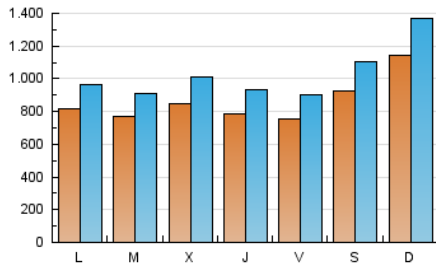

4. Gráficas (Nacional e Internacional)

4.1 Por día de la semana (promedio)

N. únicos / Visitas (x 100)