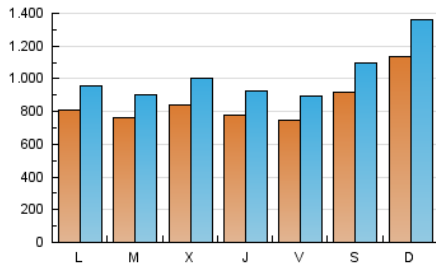

4. Gráficas (Nacional)

4.1 Por día de la semana (promedio)

N. únicos / Visitas (x 100)