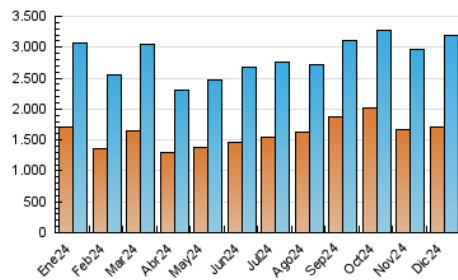

#### 3. Por día del mes (Nacional)

Día	N. únicos	Visitas	Páginas	Día	N. únicos	Visitas	Páginas	Día	N. únicos	Visitas	Páginas
1	82.944	98.683	164.863	11	78.814	91.349	165.024	21	71.650	84.833	139.029
2	51.171	60.900	109.897	12	66.573	79.415	144.802	22	118.505	150.297	261.388
3	75.186	87.268	147.389	13	68.991	79.879	140.659	23	74.153	88.865	151.023
4	97.795	120.305	191.035	14	89.656	106.566	158.735	24	52.407	63.307	102.564
5	77.288	89.313	146.587	15	115.853	135.320	206.232	25	69.262	83.078	134.420
6	62.419	73.296	118.104	16	107.645	122.790	186.126	26	75.490	90.070	151.835
7	72.633	88.268	138.243	17	87.257	104.986	163.067	27	81.381	97.617	160.157
8	119.487	144.776	229.527	18	89.121	105.879	168.082	28	133.086	157.658	236.686
9	95.925	112.595	180.439	19	90.426	110.532	172.842	29	130.661	152.025	228.046
10	101.953	119.351	185.584	20	86.495	105.969	174.575	30	76.892	91.594	152.675
								31	64.896	75.485	119.213

##### 4.1 Por día de la semana (promedio)

N. únicos / Visitas (x 100)

Páginas (x 100)

##### 4.2 Por franja horaria (promedio)

Visitas\_ (x 1000)

Páginas (x 1000)

##### 4.3 Por meses

N. únicos / Visitas (x 1000)

Páginas (x 1000)