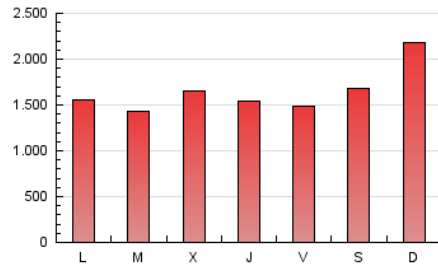

Páginas (x 100)