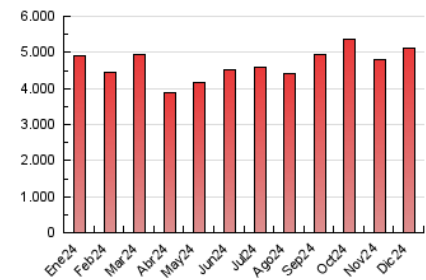

#### 3. Por día del mes (Nacional)

Día	N. únicos	Visitas	Páginas	Día	N. únicos	Visitas	Páginas	Día	N. únicos	Visitas	Páginas
1	82.944	98.683	164.863	11	78.814	91.349	165.024	21	71.650	84.833	139.029
2	51.171	60.900	109.897	12	66.573	79.415	144.802	22	118.505	150.297	261.388
3	75.186	87.268	147.389	13	68.991	79.879	140.659	23	74.153	88.865	151.023
4	97.795	120.305	191.035	14	89.656	106.566	158.735	24	52.407	63.307	102.564
5	77.288	89.313	146.587	15	115.853	135.320	206.232	25	69.262	83.078	134.420
6	62.419	73.296	118.104	16	107.645	122.790	186.126	26	75.490	90.070	151.835
7	72.633	88.268	138.243	17	87.257	104.986	163.067	27	81.381	97.617	160.157
8	119.487	144.776	229.527	18	89.121	105.879	168.082	28	133.086	157.658	236.686
9	95.925	112.595	180.439	19	90.426	110.532	172.842	29	130.661	152.025	228.046
10	101.953	119.351	185.584	20	86.495	105.969	174.575	30	76.892	91.594	152.675
								31	64.896	75.485	119.213

##### 4.1 Por día de la semana (promedio)

N. únicos / Visitas (x 100)

Páginas (x 100)

##### 4.2 Por franja horaria (promedio)

Visitas\_ (x 1000)

Páginas (x 1000)

##### 4.3 Por meses

N. únicos / Visitas (x 1000)

Páginas (x 1000)