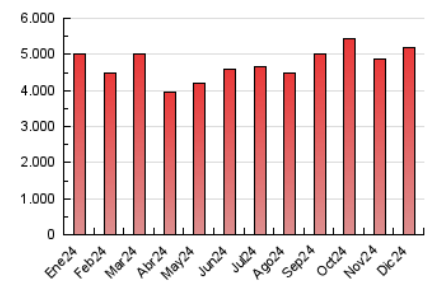

### 3. Por día del mes (Nacional e Internacional)

Día	N. únicos	Visitas	Páginas	Día	N. únicos	Visitas	Páginas	Día	N. únicos	Visitas	Páginas
<b>1</b>	83.969	99.722	166.782	<b>11</b>	79.825	92.345	166.936	<b>21</b>	72.526	85.786	140.542
<b>2</b>	51.952	61.870	111.634	<b>12</b>	67.370	80.081	146.660	<b>22</b>	119.513	150.943	263.314
<b>3</b>	76.141	88.320	149.146	<b>13</b>	69.846	80.487	142.418	<b>23</b>	74.861	89.642	152.690
<b>4</b>	98.597	121.047	193.003	<b>14</b>	90.772	107.814	159.914	<b>24</b>	53.152	64.069	103.887
<b>5</b>	78.191	90.296	148.174	<b>15</b>	116.655	136.323	207.571	<b>25</b>	70.213	84.193	135.773
<b>6</b>	63.255	74.189	119.622	<b>16</b>	108.373	123.610	187.635	<b>26</b>	76.546	91.333	153.654
<b>7</b>	73.466	89.023	139.920	<b>17</b>	88.001	105.907	164.622	<b>27</b>	82.396	99.296	161.909
<b>8</b>	120.811	145.820	231.976	<b>18</b>	89.879	106.626	169.755	<b>28</b>	134.229	159.599	238.353
<b>9</b>	96.931	114.238	182.527	<b>19</b>	91.133	111.161	174.504	<b>29</b>	131.567	153.156	229.618
<b>10</b>	102.906	120.497	187.564	<b>20</b>	87.548	106.903	176.211	<b>30</b>	77.595	92.691	154.082
								<b>31</b>	65.605	76.296	120.505

##### 4.1 Por día de la semana (promedio)

N. únicos / Visitas (x 100)

Páginas (x 100)

##### 4.2 Por franja horaria (promedio)

Visitas\_ (x 1000)

Páginas (x 1000)

##### 4.3 Por meses

N. únicos / Visitas (x 1000)

Páginas (x 1000)