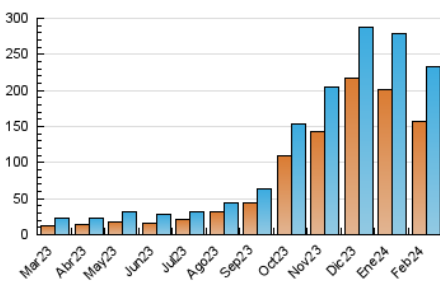

### 3. Por día del mes (Nacional e Internacional)

Día	N. únicos	Visitas	Páginas	Día	N. únicos	Visitas	Páginas	Día	N. únicos	Visitas	Páginas
1	5.618	6.039	7.481	11	4.847	5.044	5.888	21	5.520	6.015	8.073
2	5.158	5.336	6.927	12	4.359	4.556	5.892	22	4.634	5.019	6.405
3	7.104	7.723	9.140	13	16.655	17.453	20.314	23	7.514	8.037	9.665
4	10.631	11.174	12.840	14	7.262	7.534	9.251	24	18.034	19.004	22.743
5	6.008	6.372	7.964	15	5.520	6.191	7.971	25	14.786	15.551	17.949
6	5.276	5.665	19.156	16	4.063	4.371	5.788	26	21.905	22.958	26.299
7	4.461	4.806	5.982	17	4.033	4.216	5.356	27	19.202	20.231	24.515
8	2.813	3.050	4.056	18	7.950	8.320	10.205	28	3.517	3.853	4.989
9	3.452	3.652	4.631	19	5.258	5.742	7.166	29	4.771	5.200	6.368
10	3.414	3.694	4.468	20	5.382	6.044	7.273				

##### 4.1 Por día de la semana (promedio)

N. únicos / Visitas (x 100)

Páginas (x 100)

##### 4.2 Por franja horaria (promedio)

Visitas\_ (x 1000)

Páginas (x 1000)

##### 4.3 Por meses

N. únicos / Visitas (x 1000)

Páginas (x 1000)