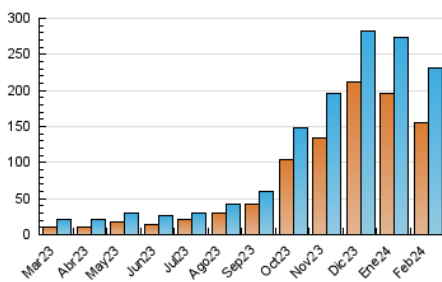

#### 3. Por día del mes (Nacional)

Día	N. únicos	Visitas	Páginas	Día	N. únicos	Visitas	Páginas	Día	N. únicos	Visitas	Páginas
<b>1</b>	5.487	5.907	7.335	<b>11</b>	4.814	5.011	5.839	<b>21</b>	5.487	5.980	8.023
<b>2</b>	5.036	5.230	6.776	<b>12</b>	4.321	4.513	5.843	<b>22</b>	4.585	4.957	6.338
<b>3</b>	6.993	7.616	9.020	<b>13</b>	16.569	17.421	20.214	<b>23</b>	7.459	7.971	9.564
<b>4</b>	10.469	10.993	12.656	<b>14</b>	7.226	7.444	9.180	<b>24</b>	17.960	18.877	22.604
<b>5</b>	5.857	6.233	7.796	<b>15</b>	5.469	6.130	7.891	<b>25</b>	14.753	15.438	17.845
<b>6</b>	5.181	5.559	19.033	<b>16</b>	4.023	4.329	5.730	<b>26</b>	21.849	22.918	26.233
<b>7</b>	4.419	4.759	5.931	<b>17</b>	4.002	4.186	5.305	<b>27</b>	19.150	20.175	24.428
<b>8</b>	2.780	3.009	3.996	<b>18</b>	7.905	8.276	10.145	<b>28</b>	3.483	3.805	4.926
<b>9</b>	3.431	3.636	4.599	<b>19</b>	5.218	5.718	7.106	<b>29</b>	4.727	5.155	6.302
<b>10</b>	3.387	3.673	4.418	<b>20</b>	5.349	5.993	7.228				

##### 4.1 Por día de la semana (promedio)

N. únicos / Visitas (x 100)

Páginas (x 100)

##### 4.2 Por franja horaria (promedio)

Visitas\_ (x 1000)

Páginas (x 1000)

##### 4.3 Por meses

N. únicos / Visitas (x 1000)

Páginas (x 1000)