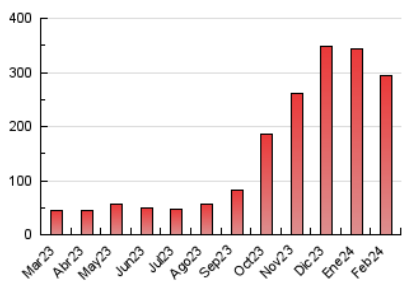

### 3. Por día del mes (Nacional e Internacional)

Día	N. únicos	Visitas	Páginas	Día	N. únicos	Visitas	Páginas	Día	N. únicos	Visitas	Páginas
1	5.618	6.039	7.481	11	4.847	5.044	5.888	21	5.520	6.015	8.073
2	5.158	5.336	6.927	12	4.359	4.556	5.892	22	4.634	5.019	6.405
3	7.104	7.723	9.140	13	16.655	17.453	20.314	23	7.514	8.037	9.665
4	10.631	11.174	12.840	14	7.262	7.534	9.251	24	18.034	19.004	22.743
5	6.008	6.372	7.964	15	5.520	6.191	7.971	25	14.786	15.551	17.949
6	5.276	5.665	19.156	16	4.063	4.371	5.788	26	21.905	22.958	26.299
7	4.461	4.806	5.982	17	4.033	4.216	5.356	27	19.202	20.231	24.515
8	2.813	3.050	4.056	18	7.950	8.320	10.205	28	3.517	3.853	4.989
9	3.452	3.652	4.631	19	5.258	5.742	7.166	29	4.771	5.200	6.368
10	3.414	3.694	4.468	20	5.382	6.044	7.273				

##### 4.1 Por día de la semana (promedio)

N. únicos / Visitas (x 100)

Páginas (x 100)

##### 4.2 Por franja horaria (promedio)

Visitas\_ (x 1000)

Páginas (x 1000)

##### 4.3 Por meses

N. únicos / Visitas (x 1000)

Páginas (x 1000)