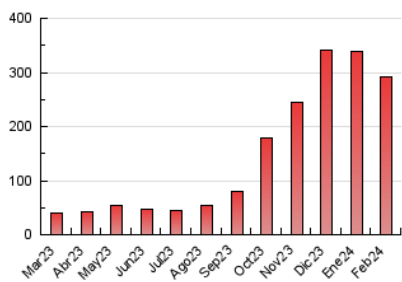

#### 3. Por día del mes (Nacional)

Día	N. únicos	Visitas	Páginas	Día	N. únicos	Visitas	Páginas	Día	N. únicos	Visitas	Páginas
<b>1</b>	5.487	5.907	7.335	<b>11</b>	4.814	5.011	5.839	<b>21</b>	5.487	5.980	8.023
<b>2</b>	5.036	5.230	6.776	<b>12</b>	4.321	4.513	5.843	<b>22</b>	4.585	4.957	6.338
<b>3</b>	6.993	7.616	9.020	<b>13</b>	16.569	17.421	20.214	<b>23</b>	7.459	7.971	9.564
<b>4</b>	10.469	10.993	12.656	<b>14</b>	7.226	7.444	9.180	<b>24</b>	17.960	18.877	22.604
<b>5</b>	5.857	6.233	7.796	<b>15</b>	5.469	6.130	7.891	<b>25</b>	14.753	15.438	17.845
<b>6</b>	5.181	5.559	19.033	<b>16</b>	4.023	4.329	5.730	<b>26</b>	21.849	22.918	26.233
<b>7</b>	4.419	4.759	5.931	<b>17</b>	4.002	4.186	5.305	<b>27</b>	19.150	20.175	24.428
<b>8</b>	2.780	3.009	3.996	<b>18</b>	7.905	8.276	10.145	<b>28</b>	3.483	3.805	4.926
<b>9</b>	3.431	3.636	4.599	<b>19</b>	5.218	5.718	7.106	<b>29</b>	4.727	5.155	6.302
<b>10</b>	3.387	3.673	4.418	<b>20</b>	5.349	5.993	7.228				

##### 4.1 Por día de la semana (promedio)

N. únicos / Visitas (x 100)

Páginas (x 100)

##### 4.2 Por franja horaria (promedio)

Visitas\_ (x 1000)

Páginas (x 1000)

##### 4.3 Por meses

N. únicos / Visitas (x 1000)

Páginas (x 1000)