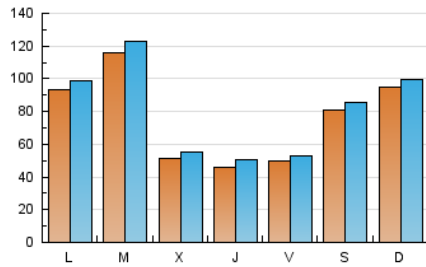

4. Gráficas (Nacional)

4.1 Por día de la semana (promedio)

N. únicos / Visitas (x 100)