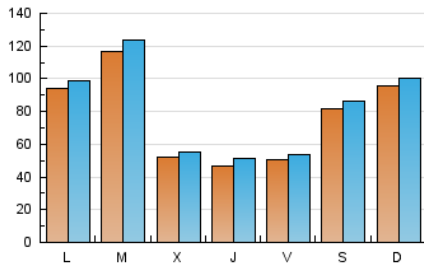

4. Gráficas (Nacional e Internacional)

4.1 Por día de la semana (promedio)

N. únicos / Visitas (x 100)