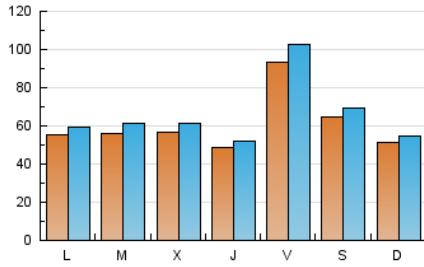

4. Gráficas (Nacional)

4.1 Por día de la semana (promedio)

N. únicos / Visitas (x 100)