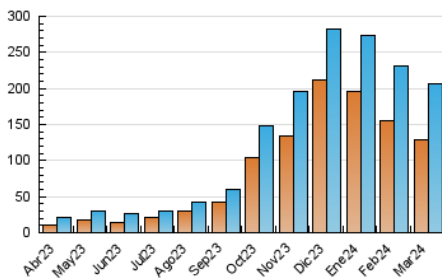

#### 3. Por día del mes (Nacional)

Día	N. únicos	Visitas	Páginas	Día	N. únicos	Visitas	Páginas	Día	N. únicos	Visitas	Páginas
<b>1</b>	9.482	10.398	12.717	<b>11</b>	3.701	4.006	5.138	<b>21</b>	6.415	6.840	8.510
<b>2</b>	6.363	7.146	8.399	<b>12</b>	2.443	2.649	3.545	<b>22</b>	6.944	7.784	9.479
<b>3</b>	4.426	4.603	5.620	<b>13</b>	2.133	2.340	3.243	<b>23</b>	4.989	5.445	6.592
<b>4</b>	5.052	5.398	6.859	<b>14</b>	4.134	4.534	5.987	<b>24</b>	7.348	7.731	9.584
<b>5</b>	4.461	4.796	6.278	<b>15</b>	12.745	14.238	16.506	<b>25</b>	8.575	9.007	11.209
<b>6</b>	3.909	4.110	5.042	<b>16</b>	11.840	12.619	14.340	<b>26</b>	4.710	5.213	6.439
<b>7</b>	4.011	4.300	5.480	<b>17</b>	6.991	7.598	8.631	<b>27</b>	3.874	4.096	5.375
<b>8</b>	8.308	9.450	11.825	<b>18</b>	4.899	5.228	7.006	<b>28</b>	4.789	5.124	6.267
<b>9</b>	3.690	3.865	5.075	<b>19</b>	10.918	11.855	14.479	<b>29</b>	9.059	9.509	11.332
<b>10</b>	2.446	2.623	3.428	<b>20</b>	12.647	13.869	16.471	<b>30</b>	5.447	5.733	6.667
								<b>31</b>	4.380	4.652	6.038

##### 4.1 Por día de la semana (promedio)

N. únicos / Visitas (x 100)

Páginas (x 100)

##### 4.2 Por franja horaria (promedio)

Visitas\_ (x 1000)

Páginas (x 1000)

##### 4.3 Por meses

N. únicos / Visitas (x 1000)

Páginas (x 1000)