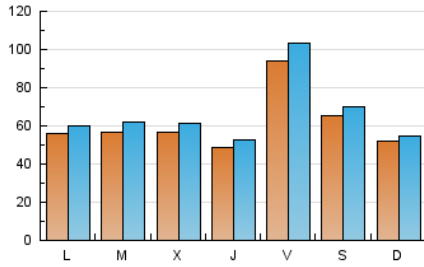

4. Gráficas (Nacional e Internacional)

4.1 Por día de la semana (promedio)

N. únicos / Visitas (x 100)