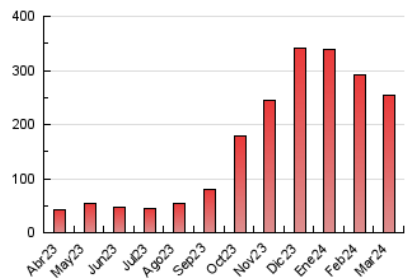

#### 3. Por día del mes (Nacional)

Día	N. únicos	Visitas	Páginas	Día	N. únicos	Visitas	Páginas	Día	N. únicos	Visitas	Páginas
<b>1</b>	9.482	10.398	12.717	<b>11</b>	3.701	4.006	5.138	<b>21</b>	6.415	6.840	8.510
<b>2</b>	6.363	7.146	8.399	<b>12</b>	2.443	2.649	3.545	<b>22</b>	6.944	7.784	9.479
<b>3</b>	4.426	4.603	5.620	<b>13</b>	2.133	2.340	3.243	<b>23</b>	4.989	5.445	6.592
<b>4</b>	5.052	5.398	6.859	<b>14</b>	4.134	4.534	5.987	<b>24</b>	7.348	7.731	9.584
<b>5</b>	4.461	4.796	6.278	<b>15</b>	12.745	14.238	16.506	<b>25</b>	8.575	9.007	11.209
<b>6</b>	3.909	4.110	5.042	<b>16</b>	11.840	12.619	14.340	<b>26</b>	4.710	5.213	6.439
<b>7</b>	4.011	4.300	5.480	<b>17</b>	6.991	7.598	8.631	<b>27</b>	3.874	4.096	5.375
<b>8</b>	8.308	9.450	11.825	<b>18</b>	4.899	5.228	7.006	<b>28</b>	4.789	5.124	6.267
<b>9</b>	3.690	3.865	5.075	<b>19</b>	10.918	11.855	14.479	<b>29</b>	9.059	9.509	11.332
<b>10</b>	2.446	2.623	3.428	<b>20</b>	12.647	13.869	16.471	<b>30</b>	5.447	5.733	6.667
								<b>31</b>	4.380	4.652	6.038

##### 4.1 Por día de la semana (promedio)

N. únicos / Visitas (x 100)

Páginas (x 100)

##### 4.2 Por franja horaria (promedio)

Visitas\_ (x 1000)

Páginas (x 1000)

##### 4.3 Por meses

N. únicos / Visitas (x 1000)

Páginas (x 1000)