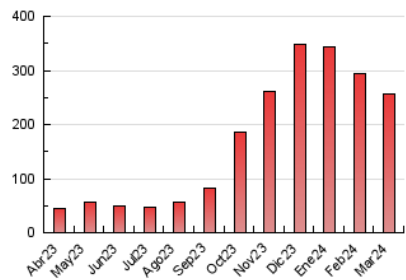

### 3. Por día del mes (Nacional e Internacional)

Día	N. únicos	Visitas	Páginas	Día	N. únicos	Visitas	Páginas	Día	N. únicos	Visitas	Páginas
1	9.545	10.452	12.800	11	3.746	4.068	5.204	21	6.513	6.930	8.654
2	6.430	7.204	8.480	12	2.471	2.676	3.580	22	7.030	7.893	9.569
3	4.461	4.634	5.662	13	2.155	2.366	3.293	23	5.057	5.519	6.669
4	5.094	5.444	6.924	14	4.155	4.563	6.024	24	7.443	7.809	9.712
5	4.523	4.880	6.367	15	12.802	14.340	16.610	25	8.668	9.104	11.327
6	3.943	4.151	5.099	16	11.900	12.732	14.464	26	4.764	5.260	6.505
7	4.050	4.335	5.525	17	7.025	7.644	8.687	27	3.913	4.145	5.427
8	8.362	9.522	11.907	18	4.961	5.295	7.095	28	4.836	5.191	6.331
9	3.728	3.898	5.136	19	10.995	11.908	14.570	29	9.119	9.564	11.408
10	2.484	2.662	3.480	20	12.715	13.965	16.615	30	5.505	5.805	6.753
								31	4.427	4.711	6.115

##### 4.1 Por día de la semana (promedio)

N. únicos / Visitas (x 100)

Páginas (x 100)

##### 4.2 Por franja horaria (promedio)

Visitas\_ (x 1000)

Páginas (x 1000)

##### 4.3 Por meses

N. únicos / Visitas (x 1000)

Páginas (x 1000)