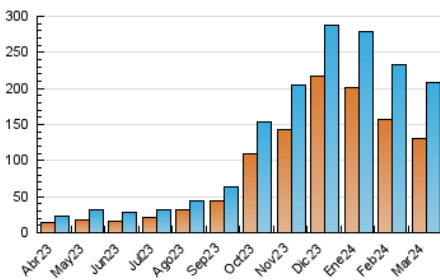

### 3. Por día del mes (Nacional e Internacional)

Día	N. únicos	Visitas	Páginas	Día	N. únicos	Visitas	Páginas	Día	N. únicos	Visitas	Páginas
1	9.545	10.452	12.800	11	3.746	4.068	5.204	21	6.513	6.930	8.654
2	6.430	7.204	8.480	12	2.471	2.676	3.580	22	7.030	7.893	9.569
3	4.461	4.634	5.662	13	2.155	2.366	3.293	23	5.057	5.519	6.669
4	5.094	5.444	6.924	14	4.155	4.563	6.024	24	7.443	7.809	9.712
5	4.523	4.880	6.367	15	12.802	14.340	16.610	25	8.668	9.104	11.327
6	3.943	4.151	5.099	16	11.900	12.732	14.464	26	4.764	5.260	6.505
7	4.050	4.335	5.525	17	7.025	7.644	8.687	27	3.913	4.145	5.427
8	8.362	9.522	11.907	18	4.961	5.295	7.095	28	4.836	5.191	6.331
9	3.728	3.898	5.136	19	10.995	11.908	14.570	29	9.119	9.564	11.408
10	2.484	2.662	3.480	20	12.715	13.965	16.615	30	5.505	5.805	6.753
								31	4.427	4.711	6.115

##### 4.1 Por día de la semana (promedio)

N. únicos / Visitas (x 100)

Páginas (x 100)

##### 4.2 Por franja horaria (promedio)

Visitas\_ (x 1000)

Páginas (x 1000)

##### 4.3 Por meses

N. únicos / Visitas (x 1000)

Páginas (x 1000)