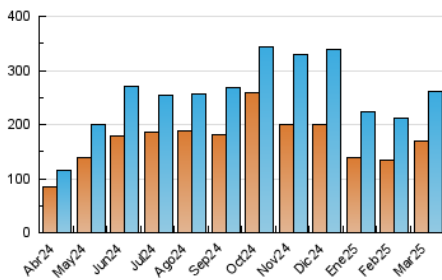

2. Secciones (Nacional)

	PAGINAS	%
HOME	18.513	5.92 %
RESTO	294.217	94.08 %

3. Por día del mes (Nacional)

Día	N. únicos	Visitas	Páginas	Día	N. únicos	Visitas	Páginas	Día	N. únicos	Visitas	Páginas
1	2.021	2.107	2.688	11	2.739	2.891	3.972	21	14.776	15.529	17.209
2	11.899	11.880	14.385	12	2.806	3.015	3.945	22	6.148	6.306	7.263
3	7.257	7.517	9.073	13	5.182	5.513	6.635	23	20.751	20.994	23.702
4	5.481	5.721	7.050	14	6.015	6.334	7.768	24	10.985	11.493	13.723
5	8.521	9.218	11.236	15	6.815	7.280	8.741	25	16.059	17.402	20.411
6	8.025	8.604	9.716	16	8.397	8.605	10.522	26	6.443	6.901	8.387
7	18.035	18.353	21.997	17	9.042	9.662	12.019	27	3.839	3.965	5.336
8	12.939	13.050	15.433	18	6.804	7.189	9.080	28	5.183	5.338	6.824
9	5.652	5.938	7.099	19	6.338	6.735	8.214	29	4.368	4.607	5.478
10	3.316	3.499	4.553	20	5.534	5.743	7.323	30	1.919	2.049	2.790
								31	14.245	16.185	20.158

4. Gráficas (Nacional)

4.1 Por día de la semana (promedio)

N. únicos / Visitas (x 100)

Páginas (x 100)

4.2 Por franja horaria (promedio)

Visitas_ (x 1000)

Páginas (x 1000)

4.3 Por meses

N. únicos / Visitas (x 1000)

Páginas (x 1000)

5. Observaciones

Este Medio Electrónico de Comunicación ha sido medido por la herramienta Google Analytics de Google (GA4).

6. Definiciones básicas (Para más información ver Normas Técnicas para el Control de los Medios Electrónicos de Comunicación)

Visita:

Una secuencia ininterrumpida de páginas servidas a un usuario válido. Si dicho usuario no realiza peticiones de páginas en un periodo de tiempo (30 min) la siguiente petición constituirá el inicio de una nueva visita.