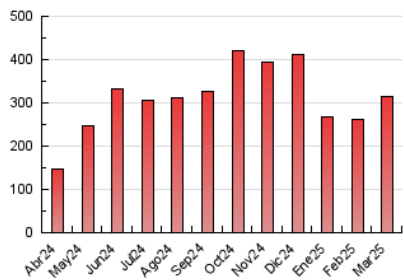

Páginas (x 1000)