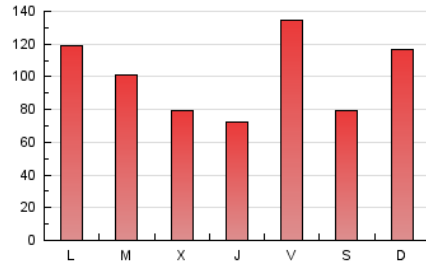

1. Cifras totales y promedios (Nacional)

MES - AÑO	NAVEGADORES UNICOS	VISITAS	PAGINAS
Marzo - 2025	168.941	260.022	312.730
PROMEDIO DIARIO	7.985	8.375	10.088
PROMEDIO LUNES-VIERNES	7.935	8.419	10.220
PROMEDIO SABADO-DOMINGO	8.091	8.282	9.810
PAGINAS / VISITAS	1,20		
DURACION MEDIA VISITAS	0:01:06		
TIEMPO INTERACCIÓN MEDIO	0:00:22		

2. Secciones (Nacional)

	PAGINAS	%
HOME	18.513	5.92 %
RESTO	294.217	94.08 %

3. Por día del mes (Nacional)

Día	N. únicos	Visitas	Páginas	Día	N. únicos	Visitas	Páginas	Día	N. únicos	Visitas	Páginas
1	2.021	2.107	2.688	11	2.739	2.891	3.972	21	14.776	15.529	17.209
2	11.899	11.880	14.385	12	2.806	3.015	3.945	22	6.148	6.306	7.263
3	7.257	7.517	9.073	13	5.182	5.513	6.635	23	20.751	20.994	23.702
4	5.481	5.721	7.050	14	6.015	6.334	7.768	24	10.985	11.493	13.723
5	8.521	9.218	11.236	15	6.815	7.280	8.741	25	16.059	17.402	20.411
6	8.025	8.604	9.716	16	8.397	8.605	10.522	26	6.443	6.901	8.387
7	18.035	18.353	21.997	17	9.042	9.662	12.019	27	3.839	3.965	5.336
8	12.939	13.050	15.433	18	6.804	7.189	9.080	28	5.183	5.338	6.824
9	5.652	5.938	7.099	19	6.338	6.735	8.214	29	4.368	4.607	5.478
10	3.316	3.499	4.553	20	5.534	5.743	7.323	30	1.919	2.049	2.790
								31	14.245	16.185	20.158

4. Gráficas (Nacional)

4.1 Por día de la semana (promedio)

N. únicos / Visitas (x 100)

Páginas (x 100)

4.2 Por franja horaria (promedio)

Visitas_ (x 1000)

Páginas (x 1000)

4.3 Por meses