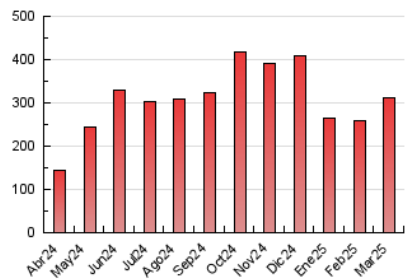

2. Secciones (Nacional)

	PAGINAS	%
HOME	18.513	5.92 %
RESTO	294.217	94.08 %

3. Por día del mes (Nacional)

Día	N. únicos	Visitas	Páginas	Día	N. únicos	Visitas	Páginas	Día	N. únicos	Visitas	Páginas
1	2.021	2.107	2.688	11	2.739	2.891	3.972	21	14.776	15.529	17.209
2	11.899	11.880	14.385	12	2.806	3.015	3.945	22	6.148	6.306	7.263
3	7.257	7.517	9.073	13	5.182	5.513	6.635	23	20.751	20.994	23.702
4	5.481	5.721	7.050	14	6.015	6.334	7.768	24	10.985	11.493	13.723
5	8.521	9.218	11.236	15	6.815	7.280	8.741	25	16.059	17.402	20.411
6	8.025	8.604	9.716	16	8.397	8.605	10.522	26	6.443	6.901	8.387
7	18.035	18.353	21.997	17	9.042	9.662	12.019	27	3.839	3.965	5.336
8	12.939	13.050	15.433	18	6.804	7.189	9.080	28	5.183	5.338	6.824
9	5.652	5.938	7.099	19	6.338	6.735	8.214	29	4.368	4.607	5.478
10	3.316	3.499	4.553	20	5.534	5.743	7.323	30	1.919	2.049	2.790
								31	14.245	16.185	20.158

4. Gráficas (Nacional)

4.1 Por día de la semana (promedio)

N. únicos / Visitas (x 100)

Páginas (x 100)

4.2 Por franja horaria (promedio)

Visitas_ (x 1000)

Páginas (x 1000)

4.3 Por meses

N. únicos / Visitas (x 1000)

Páginas (x 1000)

5. Observaciones

Este Medio Electrónico de Comunicación ha sido medido por la herramienta Google Analytics de Google (GA4).

6. Definiciones básicas (Para más información ver Normas Técnicas para el Control de los Medios Electrónicos de Comunicación)