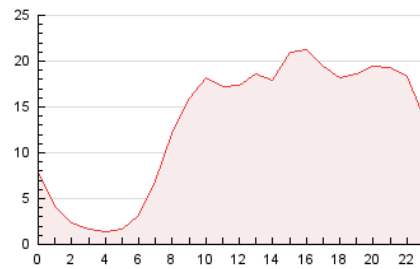

2. Secciones (Nacional e Internacional)

	PAGINAS	%
HOME	18.860	5.97 %
RESTO	297.058	94.03 %

3. Por día del mes (Nacional e Internacional)

Día	N. únicos	Visitas	Páginas	Día	N. únicos	Visitas	Páginas	Día	N. únicos	Visitas	Páginas
1	2.051	2.137	2.729	11	2.773	2.926	4.040	21	14.843	15.679	17.300
2	11.963	11.968	14.486	12	2.853	3.074	4.005	22	6.205	6.361	7.343
3	7.326	7.609	9.184	13	5.234	5.557	6.712	23	20.854	21.051	23.818
4	5.552	5.808	7.140	14	6.037	6.406	7.851	24	11.067	11.555	13.931
5	8.575	9.342	11.364	15	6.865	7.352	8.819	25	16.215	17.510	20.611
6	8.081	8.672	9.787	16	8.455	8.669	10.603	26	6.517	7.016	8.526
7	18.114	18.422	22.108	17	9.113	9.737	12.110	27	3.896	4.018	5.472
8	13.035	13.090	15.545	18	6.883	7.265	9.186	28	5.251	5.433	6.902
9	5.717	6.022	7.184	19	6.407	6.813	8.302	29	4.451	4.716	5.576
10	3.379	3.573	4.671	20	5.598	5.823	7.428	30	1.954	2.087	2.839
								31	14.352	16.301	20.346

4. Gráficas (Nacional e Internacional)

4.1 Por día de la semana (promedio)

N. únicos / Visitas (x 100)

Páginas (x 100)

4.2 Por franja horaria (promedio)

Visitas_ (x 1000)

Páginas (x 1000)

4.3 Por meses