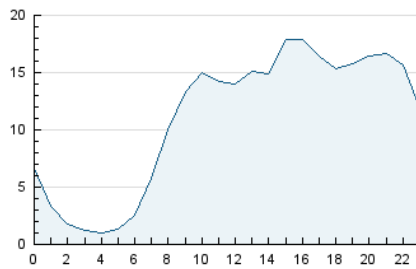

2. Secciones (Nacional)

	PAGINAS	%
HOME	18.513	5.92 %
RESTO	294.217	94.08 %

3. Por día del mes (Nacional)

Día	N. únicos	Visitas	Páginas	Día	N. únicos	Visitas	Páginas	Día	N. únicos	Visitas	Páginas
1	2.021	2.107	2.688	11	2.739	2.891	3.972	21	14.776	15.529	17.209
2	11.899	11.880	14.385	12	2.806	3.015	3.945	22	6.148	6.306	7.263
3	7.257	7.517	9.073	13	5.182	5.513	6.635	23	20.751	20.994	23.702
4	5.481	5.721	7.050	14	6.015	6.334	7.768	24	10.985	11.493	13.723
5	8.521	9.218	11.236	15	6.815	7.280	8.741	25	16.059	17.402	20.411
6	8.025	8.604	9.716	16	8.397	8.605	10.522	26	6.443	6.901	8.387
7	18.035	18.353	21.997	17	9.042	9.662	12.019	27	3.839	3.965	5.336
8	12.939	13.050	15.433	18	6.804	7.189	9.080	28	5.183	5.338	6.824
9	5.652	5.938	7.099	19	6.338	6.735	8.214	29	4.368	4.607	5.478
10	3.316	3.499	4.553	20	5.534	5.743	7.323	30	1.919	2.049	2.790
								31	14.245	16.185	20.158

4. Gráficas (Nacional)

4.1 Por día de la semana (promedio)

N. únicos / Visitas (x 100)

Páginas (x 100)

4.2 Por franja horaria (promedio)

Visitas_ (x 1000)

Páginas (x 1000)

4.3 Por meses