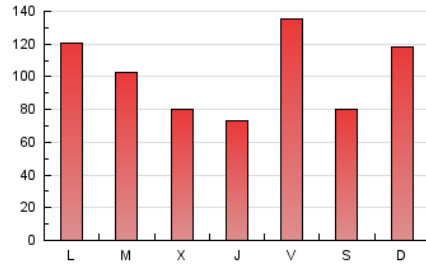

1. Cifras totales y promedios (Nacional e Internacional)

MES - AÑO	NAVEGADORES UNICOS	VISITAS	PAGINAS
Marzo - 2025	170.544	261.610	315.918
PROMEDIO DIARIO	8.052	8.451	10.191
PROMEDIO LUNES-VIERNES	8.003	8.502	10.332
PROMEDIO SABADO-DOMINGO	8.155	8.345	9.894
PAGINAS / VISITAS	1,21		
DURACION MEDIA VISITAS	0:01:06		
TIEMPO INTERACCIÓN MEDIO	0:00:22		

2. Secciones (Nacional e Internacional)

	PAGINAS	%
HOME	18.860	5.97 %
RESTO	297.058	94.03 %

3. Por día del mes (Nacional e Internacional)

Día	N. únicos	Visitas	Páginas	Día	N. únicos	Visitas	Páginas	Día	N. únicos	Visitas	Páginas
1	2.051	2.137	2.729	11	2.773	2.926	4.040	21	14.843	15.679	17.300
2	11.963	11.968	14.486	12	2.853	3.074	4.005	22	6.205	6.361	7.343
3	7.326	7.609	9.184	13	5.234	5.557	6.712	23	20.854	21.051	23.818
4	5.552	5.808	7.140	14	6.037	6.406	7.851	24	11.067	11.555	13.931
5	8.575	9.342	11.364	15	6.865	7.352	8.819	25	16.215	17.510	20.611
6	8.081	8.672	9.787	16	8.455	8.669	10.603	26	6.517	7.016	8.526
7	18.114	18.422	22.108	17	9.113	9.737	12.110	27	3.896	4.018	5.472
8	13.035	13.090	15.545	18	6.883	7.265	9.186	28	5.251	5.433	6.902
9	5.717	6.022	7.184	19	6.407	6.813	8.302	29	4.451	4.716	5.576
10	3.379	3.573	4.671	20	5.598	5.823	7.428	30	1.954	2.087	2.839
								31	14.352	16.301	20.346

4. Gráficas (Nacional e Internacional)

4.1 Por día de la semana (promedio)

N. únicos / Visitas (x 100)

Páginas (x 100)

4.2 Por franja horaria (promedio)

Visitas_ (x 1000)

Páginas (x 1000)

4.3 Por meses