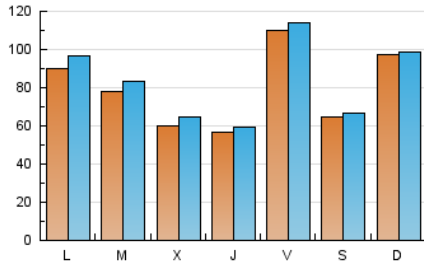

1. Cifras totales y promedios (Nacional)

MES - AÑO	NAVEGADORES UNICOS	VISITAS	PAGINAS
Marzo - 2025	168.941	260.022	312.730
PROMEDIO DIARIO	7.985	8.375	10.088
PROMEDIO LUNES-VIERNES	7.935	8.419	10.220
PROMEDIO SABADO-DOMINGO	8.091	8.282	9.810
PAGINAS / VISITAS	1,20		
DURACION MEDIA VISITAS	0:01:06		
TIEMPO INTERACCIÓN MEDIO	0:00:22		

2. Secciones (Nacional)

	PAGINAS	%
HOME	18.513	5.92 %
RESTO	294.217	94.08 %

3. Por día del mes (Nacional)

Día	N. únicos	Visitas	Páginas	Día	N. únicos	Visitas	Páginas	Día	N. únicos	Visitas	Páginas
1	2.021	2.107	2.688	11	2.739	2.891	3.972	21	14.776	15.529	17.209
2	11.899	11.880	14.385	12	2.806	3.015	3.945	22	6.148	6.306	7.263
3	7.257	7.517	9.073	13	5.182	5.513	6.635	23	20.751	20.994	23.702
4	5.481	5.721	7.050	14	6.015	6.334	7.768	24	10.985	11.493	13.723
5	8.521	9.218	11.236	15	6.815	7.280	8.741	25	16.059	17.402	20.411
6	8.025	8.604	9.716	16	8.397	8.605	10.522	26	6.443	6.901	8.387
7	18.035	18.353	21.997	17	9.042	9.662	12.019	27	3.839	3.965	5.336
8	12.939	13.050	15.433	18	6.804	7.189	9.080	28	5.183	5.338	6.824
9	5.652	5.938	7.099	19	6.338	6.735	8.214	29	4.368	4.607	5.478
10	3.316	3.499	4.553	20	5.534	5.743	7.323	30	1.919	2.049	2.790
								31	14.245	16.185	20.158

4. Gráficas (Nacional)

4.1 Por día de la semana (promedio)

N. únicos / Visitas (x 100)

Páginas (x 100)

4.2 Por franja horaria (promedio)

Visitas_ (x 1000)

Páginas (x 1000)

4.3 Por meses