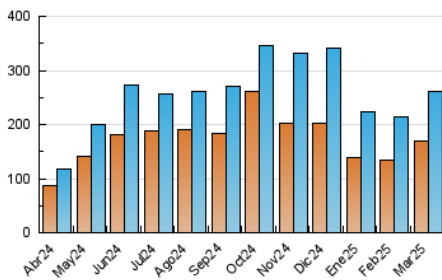

4.3 Por meses

N. únicos / Visitas (x 1000)