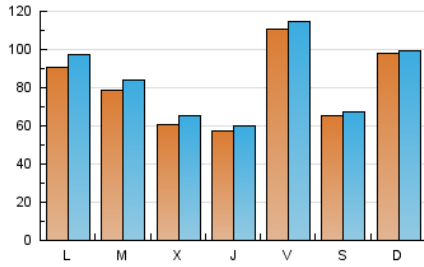

1. Cifras totales y promedios (Nacional e Internacional)

MES - AÑO	NAVEGADORES UNICOS	VISITAS	PAGINAS
Marzo - 2025	170.544	261.610	315.918
PROMEDIO DIARIO	8.052	8.451	10.191
PROMEDIO LUNES-VIERNES	8.003	8.502	10.332
PROMEDIO SABADO-DOMINGO	8.155	8.345	9.894
PAGINAS / VISITAS	1,21		
DURACION MEDIA VISITAS	0:01:06		
TIEMPO INTERACCIÓN MEDIO	0:00:22		

2. Secciones (Nacional e Internacional)

	PAGINAS	%
HOME	18.860	5.97 %
RESTO	297.058	94.03 %

3. Por día del mes (Nacional e Internacional)

Día	N. únicos	Visitas	Páginas	Día	N. únicos	Visitas	Páginas	Día	N. únicos	Visitas	Páginas
1	2.051	2.137	2.729	11	2.773	2.926	4.040	21	14.843	15.679	17.300
2	11.963	11.968	14.486	12	2.853	3.074	4.005	22	6.205	6.361	7.343
3	7.326	7.609	9.184	13	5.234	5.557	6.712	23	20.854	21.051	23.818
4	5.552	5.808	7.140	14	6.037	6.406	7.851	24	11.067	11.555	13.931
5	8.575	9.342	11.364	15	6.865	7.352	8.819	25	16.215	17.510	20.611
6	8.081	8.672	9.787	16	8.455	8.669	10.603	26	6.517	7.016	8.526
7	18.114	18.422	22.108	17	9.113	9.737	12.110	27	3.896	4.018	5.472
8	13.035	13.090	15.545	18	6.883	7.265	9.186	28	5.251	5.433	6.902
9	5.717	6.022	7.184	19	6.407	6.813	8.302	29	4.451	4.716	5.576
10	3.379	3.573	4.671	20	5.598	5.823	7.428	30	1.954	2.087	2.839
								31	14.352	16.301	20.346

4. Gráficas (Nacional e Internacional)

4.1 Por día de la semana (promedio)

N. únicos / Visitas (x 100)

Páginas (x 100)

4.2 Por franja horaria (promedio)

Visitas_ (x 1000)

Páginas (x 1000)

4.3 Por meses