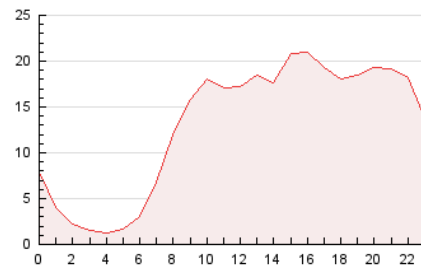

2. Secciones (Nacional)

	PAGINAS	%
HOME	18.513	5.92 %
RESTO	294.217	94.08 %

3. Por día del mes (Nacional)

Día	N. únicos	Visitas	Páginas	Día	N. únicos	Visitas	Páginas	Día	N. únicos	Visitas	Páginas
1	2.021	2.107	2.688	11	2.739	2.891	3.972	21	14.776	15.529	17.209
2	11.899	11.880	14.385	12	2.806	3.015	3.945	22	6.148	6.306	7.263
3	7.257	7.517	9.073	13	5.182	5.513	6.635	23	20.751	20.994	23.702
4	5.481	5.721	7.050	14	6.015	6.334	7.768	24	10.985	11.493	13.723
5	8.521	9.218	11.236	15	6.815	7.280	8.741	25	16.059	17.402	20.411
6	8.025	8.604	9.716	16	8.397	8.605	10.522	26	6.443	6.901	8.387
7	18.035	18.353	21.997	17	9.042	9.662	12.019	27	3.839	3.965	5.336
8	12.939	13.050	15.433	18	6.804	7.189	9.080	28	5.183	5.338	6.824
9	5.652	5.938	7.099	19	6.338	6.735	8.214	29	4.368	4.607	5.478
10	3.316	3.499	4.553	20	5.534	5.743	7.323	30	1.919	2.049	2.790
								31	14.245	16.185	20.158

4. Gráficas (Nacional)

4.1 Por día de la semana (promedio)

N. únicos / Visitas (x 100)

Páginas (x 100)

4.2 Por franja horaria (promedio)

Visitas_ (x 1000)

Páginas (x 1000)

4.3 Por meses