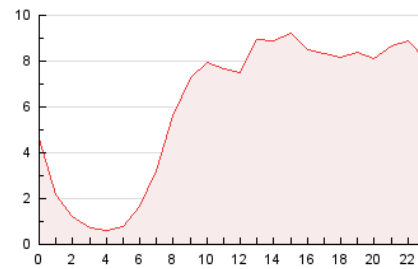

2. Secciones (Nacional)

	PAGINAS	%
HOME	14.981	10.33 %
RESTO	130.109	89.67 %

3. Por día del mes (Nacional)

Día	N. únicos	Visitas	Páginas	Día	N. únicos	Visitas	Páginas	Día	N. únicos	Visitas	Páginas
1	3.109	3.360	4.393	11	2.826	3.021	3.806	21	4.799	4.933	6.419
2	3.474	3.688	4.693	12	4.873	5.344	7.100	22	3.234	3.339	4.381
3	5.705	5.987	7.323	13	3.344	3.674	4.188	23	1.507	1.610	2.458
4	6.783	7.181	8.657	14	1.977	2.093	2.500	24	3.054	3.165	4.065
5	5.831	6.032	7.555	15	1.483	1.605	2.377	25	3.971	4.152	4.981
6	2.616	2.729	3.538	16	1.676	1.828	2.562	26	2.930	3.126	4.139
7	8.911	9.394	10.720	17	2.245	2.423	3.161	27	2.919	3.165	3.804
8	3.867	4.068	5.157	18	3.864	4.134	5.024	28	3.686	3.879	4.643
9	3.100	3.348	4.036	19	6.108	6.482	7.901	29	2.611	2.796	3.632
10	2.367	2.576	3.360	20	4.248	4.483	5.574	30	2.019	2.160	2.943

4. Gráficas (Nacional)

4.1 Por día de la semana (promedio)

N. únicos / Visitas (x 100)

Páginas (x 100)

4.2 Por franja horaria (promedio)

Visitas_ (x 1000)

Páginas (x 1000)

4.3 Por meses