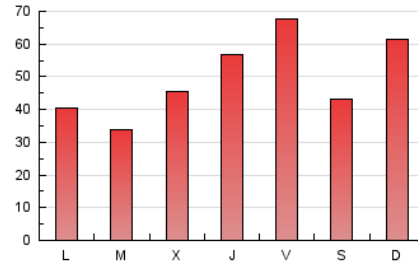

1. Cifras totales y promedios (Nacional e Internacional)

MES - AÑO	NAVEGADORES UNICOS	VISITAS	PAGINAS
Abril - 2024	86.295	117.007	146.703
PROMEDIO DIARIO	3.676	3.900	4.890
PROMEDIO LUNES-VIERNES	3.523	3.744	4.770
PROMEDIO SABADO-DOMINGO	4.099	4.331	5.221
PAGINAS / VISITAS	1,25		
DURACION MEDIA VISITAS	0:01:47		
TIEMPO INTERACCIÓN MEDIO	0:00:32		

2. Secciones (Nacional e Internacional)

	PAGINAS	%
HOME	15.199	10.36 %
RESTO	131.504	89.64 %

3. Por día del mes (Nacional e Internacional)

Día	N. únicos	Visitas	Páginas	Día	N. únicos	Visitas	Páginas	Día	N. únicos	Visitas	Páginas
1	3.148	3.384	4.444	11	2.855	3.048	3.849	21	4.834	4.980	6.465
2	3.515	3.744	4.749	12	4.943	5.436	7.201	22	3.268	3.373	4.429
3	5.768	6.055	7.400	13	3.380	3.699	4.230	23	1.525	1.630	2.484
4	6.836	7.240	8.731	14	1.998	2.115	2.525	24	3.082	3.186	4.114
5	5.903	6.120	7.649	15	1.509	1.632	2.413	25	3.997	4.189	5.021
6	2.644	2.757	3.584	16	1.700	1.851	2.599	26	2.980	3.175	4.210
7	8.985	9.482	10.830	17	2.274	2.455	3.203	27	2.938	3.183	3.828
8	3.925	4.130	5.233	18	3.894	4.175	5.072	28	3.719	3.898	4.683
9	3.131	3.372	4.084	19	6.148	6.532	7.963	29	2.646	2.837	3.698
10	2.404	2.613	3.410	20	4.291	4.530	5.626	30	2.045	2.186	2.976

4. Gráficas (Nacional e Internacional)

4.1 Por día de la semana (promedio)

N. únicos / Visitas (x 100)

Páginas (x 100)

4.2 Por franja horaria (promedio)

Visitas_ (x 1000)

Páginas (x 1000)

4.3 Por meses