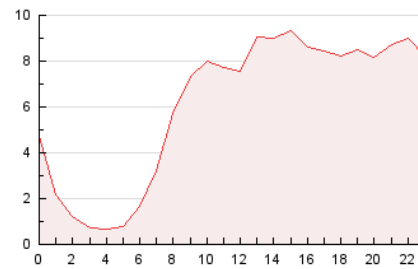

2. Secciones (Nacional e Internacional)

	PAGINAS	%
HOME	15.199	10.36 %
RESTO	131.504	89.64 %

3. Por día del mes (Nacional e Internacional)

Día	N. únicos	Visitas	Páginas	Día	N. únicos	Visitas	Páginas	Día	N. únicos	Visitas	Páginas
1	3.148	3.384	4.444	11	2.855	3.048	3.849	21	4.834	4.980	6.465
2	3.515	3.744	4.749	12	4.943	5.436	7.201	22	3.268	3.373	4.429
3	5.768	6.055	7.400	13	3.380	3.699	4.230	23	1.525	1.630	2.484
4	6.836	7.240	8.731	14	1.998	2.115	2.525	24	3.082	3.186	4.114
5	5.903	6.120	7.649	15	1.509	1.632	2.413	25	3.997	4.189	5.021
6	2.644	2.757	3.584	16	1.700	1.851	2.599	26	2.980	3.175	4.210
7	8.985	9.482	10.830	17	2.274	2.455	3.203	27	2.938	3.183	3.828
8	3.925	4.130	5.233	18	3.894	4.175	5.072	28	3.719	3.898	4.683
9	3.131	3.372	4.084	19	6.148	6.532	7.963	29	2.646	2.837	3.698
10	2.404	2.613	3.410	20	4.291	4.530	5.626	30	2.045	2.186	2.976

4. Gráficas (Nacional e Internacional)

4.1 Por día de la semana (promedio)

N. únicos / Visitas (x 100)

Páginas (x 100)

4.2 Por franja horaria (promedio)

Visitas_ (x 1000)

Páginas (x 1000)

4.3 Por meses