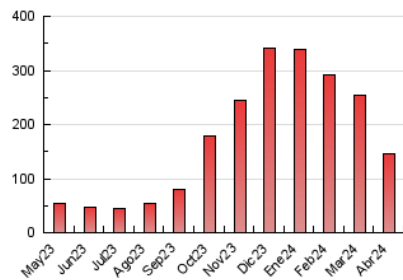

1. Cifras totales y promedios (Nacional)

MES - AÑO	NAVEGADORES UNICOS	VISITAS	PAGINAS
Abril - 2024	85.282	115.775	145.090
PROMEDIO DIARIO	3.638	3.859	4.836
PROMEDIO LUNES-VIERNES	3.484	3.701	4.714
PROMEDIO SABADO-DOMINGO	4.063	4.294	5.173
PAGINAS / VISITAS	1,25		
DURACION MEDIA VISITAS	0:01:47		
TIEMPO INTERACCIÓN MEDIO	0:00:32		

2. Secciones (Nacional)

	PAGINAS	%
HOME	14.981	10.33 %
RESTO	130.109	89.67 %

3. Por día del mes (Nacional)

Día	N. únicos	Visitas	Páginas	Día	N. únicos	Visitas	Páginas	Día	N. únicos	Visitas	Páginas
1	3.109	3.360	4.393	11	2.826	3.021	3.806	21	4.799	4.933	6.419
2	3.474	3.688	4.693	12	4.873	5.344	7.100	22	3.234	3.339	4.381
3	5.705	5.987	7.323	13	3.344	3.674	4.188	23	1.507	1.610	2.458
4	6.783	7.181	8.657	14	1.977	2.093	2.500	24	3.054	3.165	4.065
5	5.831	6.032	7.555	15	1.483	1.605	2.377	25	3.971	4.152	4.981
6	2.616	2.729	3.538	16	1.676	1.828	2.562	26	2.930	3.126	4.139
7	8.911	9.394	10.720	17	2.245	2.423	3.161	27	2.919	3.165	3.804
8	3.867	4.068	5.157	18	3.864	4.134	5.024	28	3.686	3.879	4.643
9	3.100	3.348	4.036	19	6.108	6.482	7.901	29	2.611	2.796	3.632
10	2.367	2.576	3.360	20	4.248	4.483	5.574	30	2.019	2.160	2.943

4. Gráficas (Nacional)

4.1 Por día de la semana (promedio)

N. únicos / Visitas (x 100)

Páginas (x 100)

4.2 Por franja horaria (promedio)

Visitas_ (x 1000)

Páginas (x 1000)

4.3 Por meses

N. únicos / Visitas (x 1000)

Páginas (x 1000)

5. Observaciones

Este Medio Electrónico de Comunicación ha sido medido por la herramienta Google Analytics de Google (GA4)

6. Definiciones básicas (Para más información ver Normas Técnicas para el Control de los Medios Electrónicos de Comunicación)