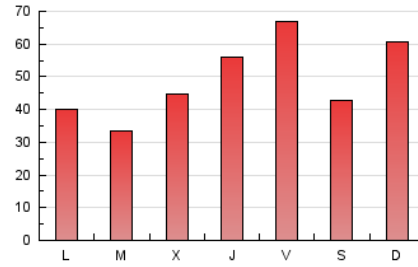

1. Cifras totales y promedios (Nacional)

MES - AÑO	NAVEGADORES UNICOS	VISITAS	PAGINAS
Abril - 2024	85.282	115.775	145.090
PROMEDIO DIARIO	3.638	3.859	4.836
PROMEDIO LUNES-VIERNES	3.484	3.701	4.714
PROMEDIO SABADO-DOMINGO	4.063	4.294	5.173
PAGINAS / VISITAS	1,25		
DURACION MEDIA VISITAS	0:01:47		
TIEMPO INTERACCIÓN MEDIO	0:00:32		

2. Secciones (Nacional)

	PAGINAS	%
HOME	14.981	10.33 %
RESTO	130.109	89.67 %

3. Por día del mes (Nacional)

Día	N. únicos	Visitas	Páginas	Día	N. únicos	Visitas	Páginas	Día	N. únicos	Visitas	Páginas
1	3.109	3.360	4.393	11	2.826	3.021	3.806	21	4.799	4.933	6.419
2	3.474	3.688	4.693	12	4.873	5.344	7.100	22	3.234	3.339	4.381
3	5.705	5.987	7.323	13	3.344	3.674	4.188	23	1.507	1.610	2.458
4	6.783	7.181	8.657	14	1.977	2.093	2.500	24	3.054	3.165	4.065
5	5.831	6.032	7.555	15	1.483	1.605	2.377	25	3.971	4.152	4.981
6	2.616	2.729	3.538	16	1.676	1.828	2.562	26	2.930	3.126	4.139
7	8.911	9.394	10.720	17	2.245	2.423	3.161	27	2.919	3.165	3.804
8	3.867	4.068	5.157	18	3.864	4.134	5.024	28	3.686	3.879	4.643
9	3.100	3.348	4.036	19	6.108	6.482	7.901	29	2.611	2.796	3.632
10	2.367	2.576	3.360	20	4.248	4.483	5.574	30	2.019	2.160	2.943

4. Gráficas (Nacional)

4.1 Por día de la semana (promedio)

N. únicos / Visitas (x 100)

Páginas (x 100)

4.2 Por franja horaria (promedio)

Visitas_ (x 1000)

Páginas (x 1000)

4.3 Por meses