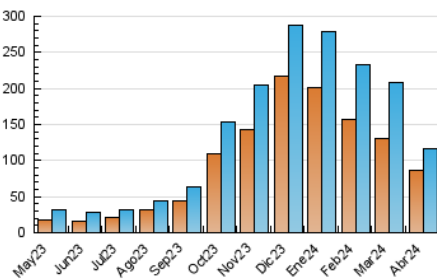

4.3 Por meses

N. únicos / Visitas (x 1000)