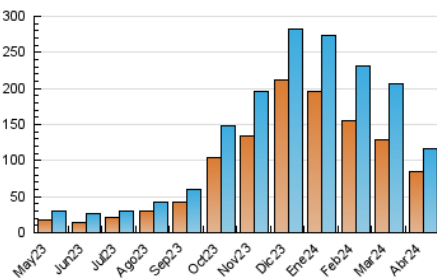

4.3 Por meses

N. únicos / Visitas (x 1000)