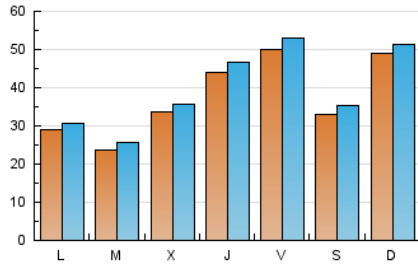

1. Cifras totales y promedios (Nacional e Internacional)

MES - AÑO	NAVEGADORES UNICOS	VISITAS	PAGINAS
Abril - 2024	86.295	117.007	146.703
PROMEDIO DIARIO	3.676	3.900	4.890
PROMEDIO LUNES-VIERNES	3.523	3.744	4.770
PROMEDIO SABADO-DOMINGO	4.099	4.331	5.221
PAGINAS / VISITAS	1,25		
DURACION MEDIA VISITAS	0:01:47		
TIEMPO INTERACCIÓN MEDIO	0:00:32		

2. Secciones (Nacional e Internacional)

	PAGINAS	%
HOME	15.199	10.36 %
RESTO	131.504	89.64 %

3. Por día del mes (Nacional e Internacional)

Día	N. únicos	Visitas	Páginas	Día	N. únicos	Visitas	Páginas	Día	N. únicos	Visitas	Páginas
1	3.148	3.384	4.444	11	2.855	3.048	3.849	21	4.834	4.980	6.465
2	3.515	3.744	4.749	12	4.943	5.436	7.201	22	3.268	3.373	4.429
3	5.768	6.055	7.400	13	3.380	3.699	4.230	23	1.525	1.630	2.484
4	6.836	7.240	8.731	14	1.998	2.115	2.525	24	3.082	3.186	4.114
5	5.903	6.120	7.649	15	1.509	1.632	2.413	25	3.997	4.189	5.021
6	2.644	2.757	3.584	16	1.700	1.851	2.599	26	2.980	3.175	4.210
7	8.985	9.482	10.830	17	2.274	2.455	3.203	27	2.938	3.183	3.828
8	3.925	4.130	5.233	18	3.894	4.175	5.072	28	3.719	3.898	4.683
9	3.131	3.372	4.084	19	6.148	6.532	7.963	29	2.646	2.837	3.698
10	2.404	2.613	3.410	20	4.291	4.530	5.626	30	2.045	2.186	2.976

4. Gráficas (Nacional e Internacional)

4.1 Por día de la semana (promedio)

N. únicos / Visitas (x 100)

Páginas (x 100)

4.2 Por franja horaria (promedio)

Visitas_ (x 1000)

Páginas (x 1000)

4.3 Por meses