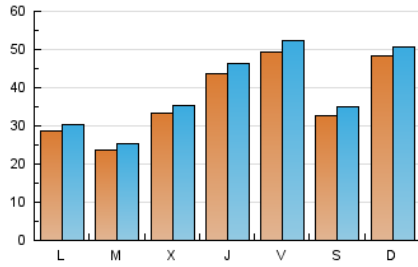

1. Cifras totales y promedios (Nacional)

MES - AÑO	NAVEGADORES UNICOS	VISITAS	PAGINAS
Abril - 2024	85.282	115.775	145.090
PROMEDIO DIARIO	3.638	3.859	4.836
PROMEDIO LUNES-VIERNES	3.484	3.701	4.714
PROMEDIO SABADO-DOMINGO	4.063	4.294	5.173
PAGINAS / VISITAS	1,25		
DURACION MEDIA VISITAS	0:01:47		
TIEMPO INTERACCIÓN MEDIO	0:00:32		

2. Secciones (Nacional)

	PAGINAS	%
HOME	14.981	10.33 %
RESTO	130.109	89.67 %

3. Por día del mes (Nacional)

Día	N. únicos	Visitas	Páginas	Día	N. únicos	Visitas	Páginas	Día	N. únicos	Visitas	Páginas
1	3.109	3.360	4.393	11	2.826	3.021	3.806	21	4.799	4.933	6.419
2	3.474	3.688	4.693	12	4.873	5.344	7.100	22	3.234	3.339	4.381
3	5.705	5.987	7.323	13	3.344	3.674	4.188	23	1.507	1.610	2.458
4	6.783	7.181	8.657	14	1.977	2.093	2.500	24	3.054	3.165	4.065
5	5.831	6.032	7.555	15	1.483	1.605	2.377	25	3.971	4.152	4.981
6	2.616	2.729	3.538	16	1.676	1.828	2.562	26	2.930	3.126	4.139
7	8.911	9.394	10.720	17	2.245	2.423	3.161	27	2.919	3.165	3.804
8	3.867	4.068	5.157	18	3.864	4.134	5.024	28	3.686	3.879	4.643
9	3.100	3.348	4.036	19	6.108	6.482	7.901	29	2.611	2.796	3.632
10	2.367	2.576	3.360	20	4.248	4.483	5.574	30	2.019	2.160	2.943

4. Gráficas (Nacional)

4.1 Por día de la semana (promedio)

N. únicos / Visitas (x 100)

Páginas (x 100)

4.2 Por franja horaria (promedio)

Visitas_ (x 1000)

Páginas (x 1000)

4.3 Por meses