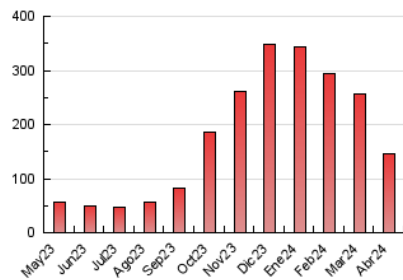

Páginas (x 1000)