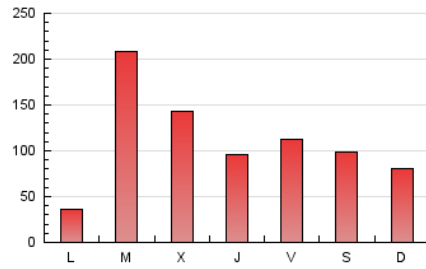

1. Cifras totales y promedios (Nacional)

MES - AÑO	NAVEGADORES UNICOS	VISITAS	PAGINAS
Junio - 2024	179.212	270.412	328.726
PROMEDIO DIARIO	8.503	9.014	10.958
PROMEDIO LUNES-VIERNES	9.141	9.748	11.932
PROMEDIO SABADO-DOMINGO	7.228	7.546	9.008
PAGINAS / VISITAS	1,22		
DURACION MEDIA VISITAS	0:01:06		
TIEMPO INTERACCIÓN MEDIO	0:00:27		

2. Secciones (Nacional)

	PAGINAS	%
HOME	19.461	5.92 %
RESTO	309.265	94.08 %

3. Por día del mes (Nacional)

Día	N. únicos	Visitas	Páginas	Día	N. únicos	Visitas	Páginas	Día	N. únicos	Visitas	Páginas
1	7.881	8.376	9.630	11	15.437	15.933	18.655	21	13.931	15.171	18.542
2	5.224	5.356	6.435	12	16.231	17.390	22.315	22	11.736	12.261	14.335
3	2.164	2.316	3.334	13	10.256	11.060	13.798	23	4.240	4.376	5.468
4	1.554	1.691	2.569	14	8.859	9.604	11.937	24	2.525	2.714	3.787
5	5.632	5.965	7.859	15	4.987	5.239	6.173	25	12.843	13.848	17.067
6	7.110	7.679	9.142	16	5.789	5.950	7.095	26	10.642	11.868	14.373
7	2.954	3.116	4.143	17	2.934	3.151	4.154	27	7.263	7.701	9.775
8	6.913	7.150	8.943	18	38.518	40.126	44.767	28	7.709	8.334	10.268
9	4.411	4.552	5.612	19	9.943	10.565	12.918	29	8.392	8.846	10.513
10	2.051	2.214	3.420	20	4.266	4.509	5.821	30	12.706	13.351	15.878

4. Gráficas (Nacional)

4.1 Por día de la semana (promedio)

N. únicos / Visitas (x 100)

Páginas (x 100)

4.2 Por franja horaria (promedio)

Visitas_ (x 1000)

Páginas (x 1000)

4.3 Por meses