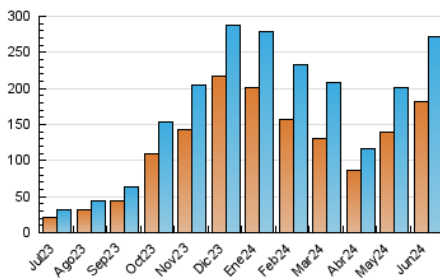

4.3 Por meses

N. únicos / Visitas (x 1000)