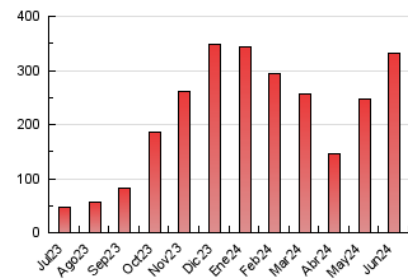

Páginas (x 1000)