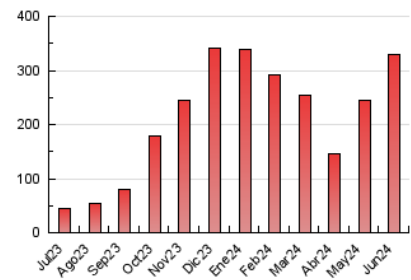

Páginas (x 1000)