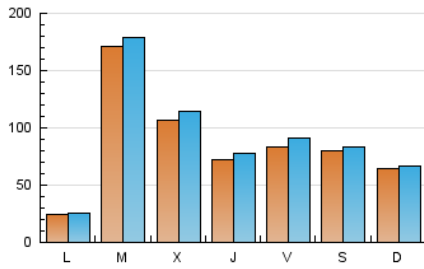

1. Cifras totales y promedios (Nacional)

MES - AÑO	NAVEGADORES UNICOS	VISITAS	PAGINAS
Junio - 2024	179.212	270.412	328.726
PROMEDIO DIARIO	8.503	9.014	10.958
PROMEDIO LUNES-VIERNES	9.141	9.748	11.932
PROMEDIO SABADO-DOMINGO	7.228	7.546	9.008
PAGINAS / VISITAS	1,22		
DURACION MEDIA VISITAS	0:01:06		
TIEMPO INTERACCIÓN MEDIO	0:00:27		

2. Secciones (Nacional)

	PAGINAS	%
HOME	19.461	5.92 %
RESTO	309.265	94.08 %

3. Por día del mes (Nacional)

Día	N. únicos	Visitas	Páginas	Día	N. únicos	Visitas	Páginas	Día	N. únicos	Visitas	Páginas
1	7.881	8.376	9.630	11	15.437	15.933	18.655	21	13.931	15.171	18.542
2	5.224	5.356	6.435	12	16.231	17.390	22.315	22	11.736	12.261	14.335
3	2.164	2.316	3.334	13	10.256	11.060	13.798	23	4.240	4.376	5.468
4	1.554	1.691	2.569	14	8.859	9.604	11.937	24	2.525	2.714	3.787
5	5.632	5.965	7.859	15	4.987	5.239	6.173	25	12.843	13.848	17.067
6	7.110	7.679	9.142	16	5.789	5.950	7.095	26	10.642	11.868	14.373
7	2.954	3.116	4.143	17	2.934	3.151	4.154	27	7.263	7.701	9.775
8	6.913	7.150	8.943	18	38.518	40.126	44.767	28	7.709	8.334	10.268
9	4.411	4.552	5.612	19	9.943	10.565	12.918	29	8.392	8.846	10.513
10	2.051	2.214	3.420	20	4.266	4.509	5.821	30	12.706	13.351	15.878

4. Gráficas (Nacional)

4.1 Por día de la semana (promedio)

N. únicos / Visitas (x 100)

Páginas (x 100)

4.2 Por franja horaria (promedio)

Visitas_ (x 1000)

Páginas (x 1000)

4.3 Por meses