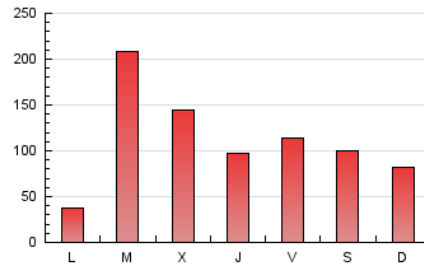

1. Cifras totales y promedios (Nacional e Internacional)

MES - AÑO	NAVEGADORES UNICOS	VISITAS	PAGINAS
Junio - 2024	181.005	272.445	331.416
PROMEDIO DIARIO	8.562	9.082	11.047
PROMEDIO LUNES-VIERNES	9.205	9.822	12.033
PROMEDIO SABADO-DOMINGO	7.278	7.602	9.075
PAGINAS / VISITAS	1,22		
DURACION MEDIA VISITAS	0:01:07		
TIEMPO INTERACCIÓN MEDIO	0:00:27		

2. Secciones (Nacional e Internacional)

	PAGINAS	%
HOME	19.788	5.97 %
RESTO	311.628	94.03 %

3. Por día del mes (Nacional e Internacional)

Día	N. únicos	Visitas	Páginas	Día	N. únicos	Visitas	Páginas	Día	N. únicos	Visitas	Páginas
1	7.928	8.420	9.702	11	15.527	16.061	18.792	21	14.013	15.274	18.684
2	5.264	5.419	6.485	12	16.356	17.565	22.517	22	11.811	12.336	14.432
3	2.186	2.340	3.397	13	10.348	11.178	13.910	23	4.286	4.408	5.525
4	1.573	1.713	2.610	14	8.938	9.725	12.042	24	2.587	2.779	3.875
5	5.668	6.024	7.919	15	5.032	5.295	6.227	25	12.930	13.937	17.194
6	7.151	7.720	9.202	16	5.826	5.982	7.142	26	10.723	11.966	14.500
7	2.990	3.155	4.185	17	2.978	3.191	4.231	27	7.324	7.755	9.899
8	6.971	7.200	9.023	18	38.602	40.208	44.916	28	7.776	8.366	10.369
9	4.458	4.617	5.678	19	10.019	10.642	13.030	29	8.430	8.889	10.584
10	2.082	2.245	3.464	20	4.322	4.586	5.927	30	12.769	13.449	15.955

4. Gráficas (Nacional e Internacional)

4.1 Por día de la semana (promedio)

N. únicos / Visitas (x 100)

Páginas (x 100)

4.2 Por franja horaria (promedio)

Visitas_ (x 1000)

Páginas (x 1000)

4.3 Por meses