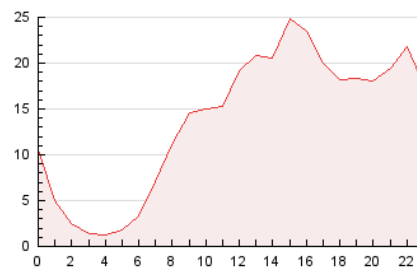

2. Secciones (Nacional e Internacional)

	PAGINAS	%
HOME	19.788	5.97 %
RESTO	311.628	94.03 %

3. Por día del mes (Nacional e Internacional)

Día	N. únicos	Visitas	Páginas	Día	N. únicos	Visitas	Páginas	Día	N. únicos	Visitas	Páginas
1	7.928	8.420	9.702	11	15.527	16.061	18.792	21	14.013	15.274	18.684
2	5.264	5.419	6.485	12	16.356	17.565	22.517	22	11.811	12.336	14.432
3	2.186	2.340	3.397	13	10.348	11.178	13.910	23	4.286	4.408	5.525
4	1.573	1.713	2.610	14	8.938	9.725	12.042	24	2.587	2.779	3.875
5	5.668	6.024	7.919	15	5.032	5.295	6.227	25	12.930	13.937	17.194
6	7.151	7.720	9.202	16	5.826	5.982	7.142	26	10.723	11.966	14.500
7	2.990	3.155	4.185	17	2.978	3.191	4.231	27	7.324	7.755	9.899
8	6.971	7.200	9.023	18	38.602	40.208	44.916	28	7.776	8.366	10.369
9	4.458	4.617	5.678	19	10.019	10.642	13.030	29	8.430	8.889	10.584
10	2.082	2.245	3.464	20	4.322	4.586	5.927	30	12.769	13.449	15.955

4. Gráficas (Nacional e Internacional)

4.1 Por día de la semana (promedio)

N. únicos / Visitas (x 100)

Páginas (x 100)

4.2 Por franja horaria (promedio)

Visitas_ (x 1000)

Páginas (x 1000)

4.3 Por meses