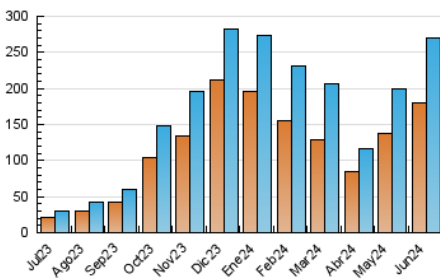

4.3 Por meses

N. únicos / Visitas (x 1000)