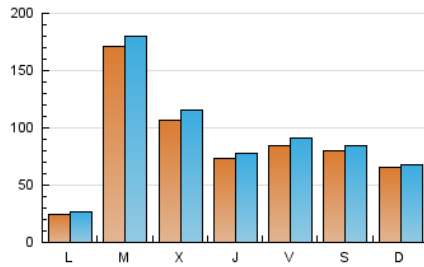

1. Cifras totales y promedios (Nacional e Internacional)

MES - AÑO	NAVEGADORES UNICOS	VISITAS	PAGINAS
Junio - 2024	181.005	272.445	331.416
PROMEDIO DIARIO	8.562	9.082	11.047
PROMEDIO LUNES-VIERNES	9.205	9.822	12.033
PROMEDIO SABADO-DOMINGO	7.278	7.602	9.075
PAGINAS / VISITAS	1,22		
DURACION MEDIA VISITAS	0:01:07		
TIEMPO INTERACCIÓN MEDIO	0:00:27		

2. Secciones (Nacional e Internacional)

	PAGINAS	%
HOME	19.788	5.97 %
RESTO	311.628	94.03 %

3. Por día del mes (Nacional e Internacional)

Día	N. únicos	Visitas	Páginas	Día	N. únicos	Visitas	Páginas	Día	N. únicos	Visitas	Páginas
1	7.928	8.420	9.702	11	15.527	16.061	18.792	21	14.013	15.274	18.684
2	5.264	5.419	6.485	12	16.356	17.565	22.517	22	11.811	12.336	14.432
3	2.186	2.340	3.397	13	10.348	11.178	13.910	23	4.286	4.408	5.525
4	1.573	1.713	2.610	14	8.938	9.725	12.042	24	2.587	2.779	3.875
5	5.668	6.024	7.919	15	5.032	5.295	6.227	25	12.930	13.937	17.194
6	7.151	7.720	9.202	16	5.826	5.982	7.142	26	10.723	11.966	14.500
7	2.990	3.155	4.185	17	2.978	3.191	4.231	27	7.324	7.755	9.899
8	6.971	7.200	9.023	18	38.602	40.208	44.916	28	7.776	8.366	10.369
9	4.458	4.617	5.678	19	10.019	10.642	13.030	29	8.430	8.889	10.584
10	2.082	2.245	3.464	20	4.322	4.586	5.927	30	12.769	13.449	15.955

4. Gráficas (Nacional e Internacional)

4.1 Por día de la semana (promedio)

N. únicos / Visitas (x 100)

Páginas (x 100)

4.2 Por franja horaria (promedio)

Visitas_ (x 1000)

Páginas (x 1000)

4.3 Por meses