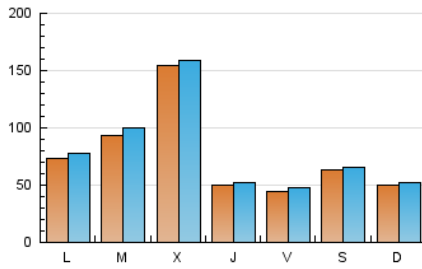

1. Cifras totales y promedios (Nacional)

MES - AÑO	NAVEGADORES UNICOS	VISITAS	PAGINAS
Julio - 2024	185.255	255.004	304.276
PROMEDIO DIARIO	7.858	8.226	9.815
PROMEDIO LUNES-VIERNES	8.617	9.050	10.812
PROMEDIO SABADO-DOMINGO	5.678	5.858	6.951
PAGINAS / VISITAS	1,19		
DURACION MEDIA VISITAS	0:01:06		
TIEMPO INTERACCIÓN MEDIO	0:00:25		

2. Secciones (Nacional)

	PAGINAS	%
HOME	18.721	6.15 %
RESTO	285.555	93.85 %

3. Por día del mes (Nacional)

Día	N. únicos	Visitas	Páginas	Día	N. únicos	Visitas	Páginas	Día	N. únicos	Visitas	Páginas
1	11.709	12.276	15.174	11	5.323	5.643	6.654	21	8.191	8.321	9.642
2	8.042	8.703	10.604	12	6.146	6.644	7.631	22	10.032	10.579	12.071
3	8.686	9.142	10.805	13	3.298	3.440	4.147	23	5.254	5.528	6.557
4	7.313	7.519	9.184	14	3.098	3.265	3.843	24	4.433	4.688	5.821
5	4.135	4.371	5.606	15	3.596	3.771	4.805	25	5.135	5.486	6.736
6	2.222	2.340	3.089	16	6.772	7.180	8.829	26	4.865	5.344	6.293
7	4.478	4.742	6.353	17	3.852	4.146	5.277	27	5.005	5.218	6.310
8	8.290	8.628	10.608	18	2.070	2.177	2.885	28	4.278	4.414	5.358
9	9.374	9.877	11.560	19	2.707	2.879	3.756	29	3.243	3.509	4.810
10	8.212	8.543	10.011	20	14.851	15.124	16.868	30	17.128	18.539	21.714
								31	51.868	52.968	61.275

4. Gráficas (Nacional)

4.1 Por día de la semana (promedio)

N. únicos / Visitas (x 100)

Páginas (x 100)

4.2 Por franja horaria (promedio)

Visitas_ (x 1000)

Páginas (x 1000)

4.3 Por meses