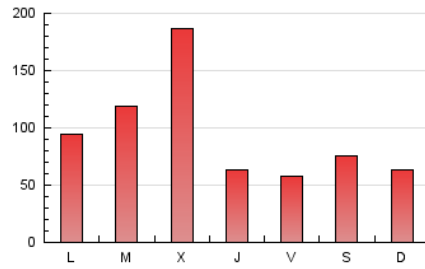

1. Cifras totales y promedios (Nacional)

MES - AÑO	NAVEGADORES UNICOS	VISITAS	PAGINAS
Julio - 2024	185.255	255.004	304.276
PROMEDIO DIARIO	7.858	8.226	9.815
PROMEDIO LUNES-VIERNES	8.617	9.050	10.812
PROMEDIO SABADO-DOMINGO	5.678	5.858	6.951
PAGINAS / VISITAS	1,19		
DURACION MEDIA VISITAS	0:01:06		
TIEMPO INTERACCIÓN MEDIO	0:00:25		

2. Secciones (Nacional)

	PAGINAS	%
HOME	18.721	6.15 %
RESTO	285.555	93.85 %

3. Por día del mes (Nacional)

Día	N. únicos	Visitas	Páginas	Día	N. únicos	Visitas	Páginas	Día	N. únicos	Visitas	Páginas
1	11.709	12.276	15.174	11	5.323	5.643	6.654	21	8.191	8.321	9.642
2	8.042	8.703	10.604	12	6.146	6.644	7.631	22	10.032	10.579	12.071
3	8.686	9.142	10.805	13	3.298	3.440	4.147	23	5.254	5.528	6.557
4	7.313	7.519	9.184	14	3.098	3.265	3.843	24	4.433	4.688	5.821
5	4.135	4.371	5.606	15	3.596	3.771	4.805	25	5.135	5.486	6.736
6	2.222	2.340	3.089	16	6.772	7.180	8.829	26	4.865	5.344	6.293
7	4.478	4.742	6.353	17	3.852	4.146	5.277	27	5.005	5.218	6.310
8	8.290	8.628	10.608	18	2.070	2.177	2.885	28	4.278	4.414	5.358
9	9.374	9.877	11.560	19	2.707	2.879	3.756	29	3.243	3.509	4.810
10	8.212	8.543	10.011	20	14.851	15.124	16.868	30	17.128	18.539	21.714
								31	51.868	52.968	61.275

4. Gráficas (Nacional)

4.1 Por día de la semana (promedio)

N. únicos / Visitas (x 100)

Páginas (x 100)

4.2 Por franja horaria (promedio)

Visitas_ (x 1000)

Páginas (x 1000)

4.3 Por meses