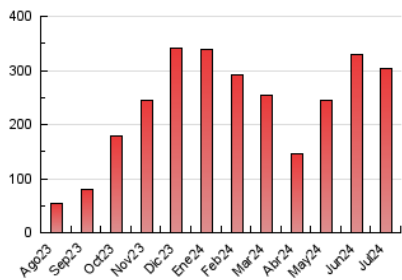

1. Cifras totales y promedios (Nacional)

MES - AÑO	NAVEGADORES UNICOS	VISITAS	PAGINAS
Julio - 2024	185.255	255.004	304.276
PROMEDIO DIARIO	7.858	8.226	9.815
PROMEDIO LUNES-VIERNES	8.617	9.050	10.812
PROMEDIO SABADO-DOMINGO	5.678	5.858	6.951
PAGINAS / VISITAS	1,19		
DURACION MEDIA VISITAS	0:01:06		
TIEMPO INTERACCIÓN MEDIO	0:00:25		

2. Secciones (Nacional)

	PAGINAS	%
HOME	18.721	6.15 %
RESTO	285.555	93.85 %

3. Por día del mes (Nacional)

Día	N. únicos	Visitas	Páginas	Día	N. únicos	Visitas	Páginas	Día	N. únicos	Visitas	Páginas
1	11.709	12.276	15.174	11	5.323	5.643	6.654	21	8.191	8.321	9.642
2	8.042	8.703	10.604	12	6.146	6.644	7.631	22	10.032	10.579	12.071
3	8.686	9.142	10.805	13	3.298	3.440	4.147	23	5.254	5.528	6.557
4	7.313	7.519	9.184	14	3.098	3.265	3.843	24	4.433	4.688	5.821
5	4.135	4.371	5.606	15	3.596	3.771	4.805	25	5.135	5.486	6.736
6	2.222	2.340	3.089	16	6.772	7.180	8.829	26	4.865	5.344	6.293
7	4.478	4.742	6.353	17	3.852	4.146	5.277	27	5.005	5.218	6.310
8	8.290	8.628	10.608	18	2.070	2.177	2.885	28	4.278	4.414	5.358
9	9.374	9.877	11.560	19	2.707	2.879	3.756	29	3.243	3.509	4.810
10	8.212	8.543	10.011	20	14.851	15.124	16.868	30	17.128	18.539	21.714
								31	51.868	52.968	61.275

4. Gráficas (Nacional)

4.1 Por día de la semana (promedio)

N. únicos / Visitas (x 100)

Páginas (x 100)

4.2 Por franja horaria (promedio)

Visitas_ (x 1000)

Páginas (x 1000)

4.3 Por meses

N. únicos / Visitas (x 1000)

Páginas (x 1000)

5. Observaciones

Este Medio Electrónico de Comunicación ha sido medido por la herramienta Google Analytics de Google (GA4)

6. Definiciones básicas (Para más información ver Normas Técnicas para el Control de los Medios Electrónicos de Comunicación)