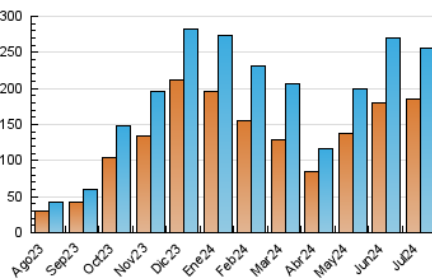

4.3 Por meses

N. únicos / Visitas (x 1000)