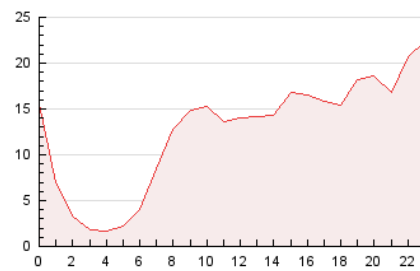

2. Secciones (Nacional)

	PAGINAS	%
HOME	18.721	6.15 %
RESTO	285.555	93.85 %

3. Por día del mes (Nacional)

Día	N. únicos	Visitas	Páginas	Día	N. únicos	Visitas	Páginas	Día	N. únicos	Visitas	Páginas
1	11.709	12.276	15.174	11	5.323	5.643	6.654	21	8.191	8.321	9.642
2	8.042	8.703	10.604	12	6.146	6.644	7.631	22	10.032	10.579	12.071
3	8.686	9.142	10.805	13	3.298	3.440	4.147	23	5.254	5.528	6.557
4	7.313	7.519	9.184	14	3.098	3.265	3.843	24	4.433	4.688	5.821
5	4.135	4.371	5.606	15	3.596	3.771	4.805	25	5.135	5.486	6.736
6	2.222	2.340	3.089	16	6.772	7.180	8.829	26	4.865	5.344	6.293
7	4.478	4.742	6.353	17	3.852	4.146	5.277	27	5.005	5.218	6.310
8	8.290	8.628	10.608	18	2.070	2.177	2.885	28	4.278	4.414	5.358
9	9.374	9.877	11.560	19	2.707	2.879	3.756	29	3.243	3.509	4.810
10	8.212	8.543	10.011	20	14.851	15.124	16.868	30	17.128	18.539	21.714
								31	51.868	52.968	61.275

4. Gráficas (Nacional)

4.1 Por día de la semana (promedio)

N. únicos / Visitas (x 100)

Páginas (x 100)

4.2 Por franja horaria (promedio)

Visitas_ (x 1000)

Páginas (x 1000)

4.3 Por meses

N. únicos / Visitas (x 1000)

Páginas (x 1000)

5. Observaciones

Este Medio Electrónico de Comunicación ha sido medido por la herramienta Google Analytics de Google (GA4)

6. Definiciones básicas (Para más información ver Normas Técnicas para el Control de los Medios Electrónicos de Comunicación)