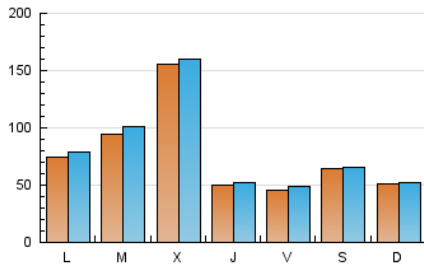

1. Cifras totales y promedios (Nacional e Internacional)

MES - AÑO	NAVEGADORES UNICOS	VISITAS	PAGINAS
Julio - 2024	187.240	257.316	307.106
PROMEDIO DIARIO	7.924	8.301	9.907
PROMEDIO LUNES-VIERNES	8.689	9.132	10.914
PROMEDIO SABADO-DOMINGO	5.726	5.911	7.011
PAGINAS / VISITAS	1,19		
DURACION MEDIA VISITAS	0:01:06		
TIEMPO INTERACCIÓN MEDIO	0:00:25		

2. Secciones (Nacional e Internacional)

	PAGINAS	%
HOME	19.021	6.19 %
RESTO	288.085	93.81 %

3. Por día del mes (Nacional e Internacional)

Día	N. únicos	Visitas	Páginas	Día	N. únicos	Visitas	Páginas	Día	N. únicos	Visitas	Páginas
1	11.778	12.318	15.258	11	5.366	5.688	6.711	21	8.260	8.429	9.733
2	8.110	8.780	10.691	12	6.205	6.709	7.695	22	10.098	10.694	12.177
3	8.729	9.216	10.867	13	3.336	3.476	4.194	23	5.318	5.591	6.653
4	7.366	7.575	9.262	14	3.136	3.296	3.887	24	4.477	4.738	5.888
5	4.179	4.408	5.665	15	3.636	3.813	4.855	25	5.172	5.512	6.780
6	2.272	2.392	3.162	16	6.834	7.255	8.938	26	4.898	5.381	6.329
7	4.523	4.795	6.415	17	3.890	4.184	5.331	27	5.037	5.240	6.348
8	8.494	8.867	10.924	18	2.101	2.211	2.922	28	4.320	4.487	5.408
9	9.516	10.029	11.739	19	2.733	2.904	3.785	29	3.285	3.565	4.872
10	8.265	8.601	10.110	20	14.926	15.169	16.940	30	17.232	18.689	21.881
								31	52.162	53.304	61.686

4. Gráficas (Nacional e Internacional)

4.1 Por día de la semana (promedio)

N. únicos / Visitas (x 100)

Páginas (x 100)

4.2 Por franja horaria (promedio)

Visitas_ (x 1000)

Páginas (x 1000)

4.3 Por meses