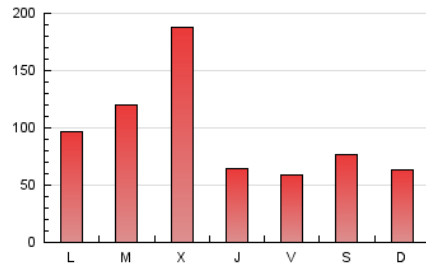

1. Cifras totales y promedios (Nacional e Internacional)

MES - AÑO	NAVEGADORES UNICOS	VISITAS	PAGINAS
Julio - 2024	187.240	257.316	307.106
PROMEDIO DIARIO	7.924	8.301	9.907
PROMEDIO LUNES-VIERNES	8.689	9.132	10.914
PROMEDIO SABADO-DOMINGO	5.726	5.911	7.011
PAGINAS / VISITAS	1,19		
DURACION MEDIA VISITAS	0:01:06		
TIEMPO INTERACCIÓN MEDIO	0:00:25		

2. Secciones (Nacional e Internacional)

	PAGINAS	%
HOME	19.021	6.19 %
RESTO	288.085	93.81 %

3. Por día del mes (Nacional e Internacional)

Día	N. únicos	Visitas	Páginas	Día	N. únicos	Visitas	Páginas	Día	N. únicos	Visitas	Páginas
1	11.778	12.318	15.258	11	5.366	5.688	6.711	21	8.260	8.429	9.733
2	8.110	8.780	10.691	12	6.205	6.709	7.695	22	10.098	10.694	12.177
3	8.729	9.216	10.867	13	3.336	3.476	4.194	23	5.318	5.591	6.653
4	7.366	7.575	9.262	14	3.136	3.296	3.887	24	4.477	4.738	5.888
5	4.179	4.408	5.665	15	3.636	3.813	4.855	25	5.172	5.512	6.780
6	2.272	2.392	3.162	16	6.834	7.255	8.938	26	4.898	5.381	6.329
7	4.523	4.795	6.415	17	3.890	4.184	5.331	27	5.037	5.240	6.348
8	8.494	8.867	10.924	18	2.101	2.211	2.922	28	4.320	4.487	5.408
9	9.516	10.029	11.739	19	2.733	2.904	3.785	29	3.285	3.565	4.872
10	8.265	8.601	10.110	20	14.926	15.169	16.940	30	17.232	18.689	21.881
								31	52.162	53.304	61.686

4. Gráficas (Nacional e Internacional)

4.1 Por día de la semana (promedio)

N. únicos / Visitas (x 100)

Páginas (x 100)

4.2 Por franja horaria (promedio)

Visitas_ (x 1000)

Páginas (x 1000)

4.3 Por meses