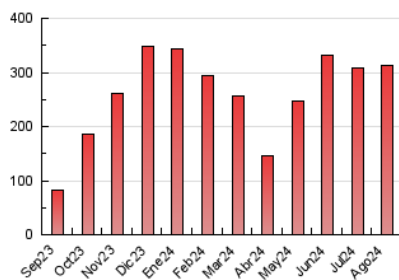

### 3. Por día del mes (Nacional e Internacional)

Día	N. únicos	Visitas	Páginas	Día	N. únicos	Visitas	Páginas	Día	N. únicos	Visitas	Páginas
1	27.962	29.331	33.967	11	7.432	7.457	9.122	21	3.817	4.008	4.956
2	25.872	27.125	30.875	12	7.134	7.434	9.483	22	5.188	5.465	6.615
3	9.775	10.464	12.147	13	4.329	4.540	5.984	23	3.781	4.096	5.065
4	6.033	6.338	7.584	14	2.469	2.600	3.512	24	3.012	3.220	3.897
5	22.807	24.279	29.788	15	8.007	8.391	9.905	25	4.701	5.082	5.876
6	7.229	7.621	9.450	16	12.748	13.434	15.569	26	8.337	9.020	10.803
7	3.319	3.551	4.599	17	7.773	8.117	9.700	27	7.458	8.164	9.780
8	1.687	1.840	2.513	18	6.813	7.464	8.587	28	4.278	4.615	5.938
9	4.695	4.856	6.001	19	5.918	6.310	7.685	29	5.129	5.432	6.959
10	2.580	2.691	3.397	20	6.822	7.204	8.645	30	11.267	11.873	14.203
								31	7.771	8.362	9.650

##### 4.1 Por día de la semana (promedio)

N. únicos / Visitas (x 100)

Páginas (x 100)

##### 4.2 Por franja horaria (promedio)

Visitas\_ (x 1000)

Páginas (x 1000)

##### 4.3 Por meses

N. únicos / Visitas (x 1000)

Páginas (x 1000)