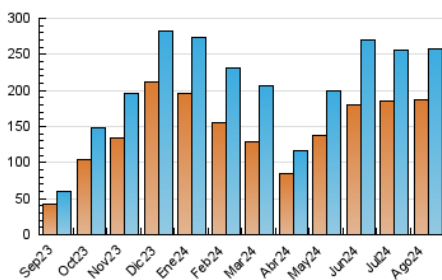

#### 3. Por día del mes (Nacional)

Día	N. únicos	Visitas	Páginas	Día	N. únicos	Visitas	Páginas	Día	N. únicos	Visitas	Páginas
<b>1</b>	27.847	29.099	33.757	<b>11</b>	7.390	7.406	9.061	<b>21</b>	3.750	3.927	4.875
<b>2</b>	25.790	26.960	30.720	<b>12</b>	7.082	7.382	9.392	<b>22</b>	5.125	5.370	6.513
<b>3</b>	9.692	10.330	12.023	<b>13</b>	4.286	4.504	5.925	<b>23</b>	3.718	4.020	4.985
<b>4</b>	5.973	6.287	7.503	<b>14</b>	2.436	2.565	3.462	<b>24</b>	2.943	3.147	3.812
<b>5</b>	22.499	23.842	29.334	<b>15</b>	7.924	8.296	9.795	<b>25</b>	4.646	5.023	5.812
<b>6</b>	7.068	7.451	9.240	<b>16</b>	12.693	13.371	15.464	<b>26</b>	8.272	8.963	10.671
<b>7</b>	3.274	3.485	4.540	<b>17</b>	7.717	8.015	9.618	<b>27</b>	7.388	8.093	9.628
<b>8</b>	1.657	1.808	2.470	<b>18</b>	6.777	7.394	8.521	<b>28</b>	4.232	4.581	5.851
<b>9</b>	4.651	4.811	5.948	<b>19</b>	5.846	6.240	7.600	<b>29</b>	5.067	5.371	6.875
<b>10</b>	2.541	2.648	3.348	<b>20</b>	6.739	7.107	8.550	<b>30</b>	11.104	11.647	14.000
								<b>31</b>	7.707	8.282	9.578

##### 4.1 Por día de la semana (promedio)

N. únicos / Visitas (x 100)

Páginas (x 100)

##### 4.2 Por franja horaria (promedio)

Visitas\_ (x 1000)

Páginas (x 1000)

##### 4.3 Por meses

N. únicos / Visitas (x 1000)

Páginas (x 1000)