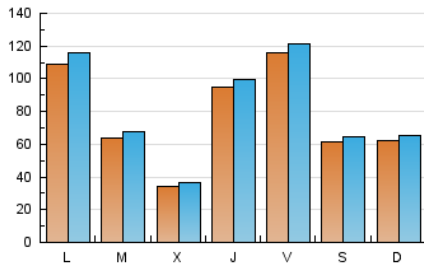

4. Gráficas (Nacional)

4.1 Por día de la semana (promedio)

N. únicos / Visitas (x 100)