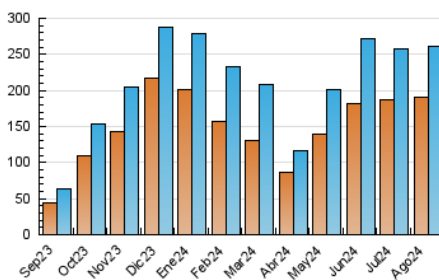

### 3. Por día del mes (Nacional e Internacional)

Día	N. únicos	Visitas	Páginas	Día	N. únicos	Visitas	Páginas	Día	N. únicos	Visitas	Páginas
1	27.962	29.331	33.967	11	7.432	7.457	9.122	21	3.817	4.008	4.956
2	25.872	27.125	30.875	12	7.134	7.434	9.483	22	5.188	5.465	6.615
3	9.775	10.464	12.147	13	4.329	4.540	5.984	23	3.781	4.096	5.065
4	6.033	6.338	7.584	14	2.469	2.600	3.512	24	3.012	3.220	3.897
5	22.807	24.279	29.788	15	8.007	8.391	9.905	25	4.701	5.082	5.876
6	7.229	7.621	9.450	16	12.748	13.434	15.569	26	8.337	9.020	10.803
7	3.319	3.551	4.599	17	7.773	8.117	9.700	27	7.458	8.164	9.780
8	1.687	1.840	2.513	18	6.813	7.464	8.587	28	4.278	4.615	5.938
9	4.695	4.856	6.001	19	5.918	6.310	7.685	29	5.129	5.432	6.959
10	2.580	2.691	3.397	20	6.822	7.204	8.645	30	11.267	11.873	14.203
								31	7.771	8.362	9.650

##### 4.1 Por día de la semana (promedio)

N. únicos / Visitas (x 100)

Páginas (x 100)

##### 4.2 Por franja horaria (promedio)

Visitas\_ (x 1000)

Páginas (x 1000)

##### 4.3 Por meses

N. únicos / Visitas (x 1000)

Páginas (x 1000)