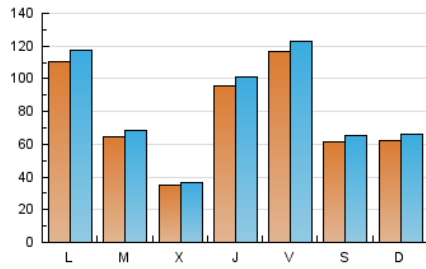

4. Gráficas (Nacional e Internacional)

4.1 Por día de la semana (promedio)

N. únicos / Visitas (x 100)