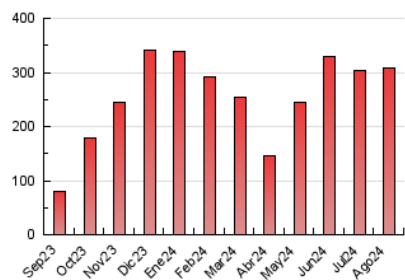

#### 3. Por día del mes (Nacional)

Día	N. únicos	Visitas	Páginas	Día	N. únicos	Visitas	Páginas	Día	N. únicos	Visitas	Páginas
<b>1</b>	27.847	29.099	33.757	<b>11</b>	7.390	7.406	9.061	<b>21</b>	3.750	3.927	4.875
<b>2</b>	25.790	26.960	30.720	<b>12</b>	7.082	7.382	9.392	<b>22</b>	5.125	5.370	6.513
<b>3</b>	9.692	10.330	12.023	<b>13</b>	4.286	4.504	5.925	<b>23</b>	3.718	4.020	4.985
<b>4</b>	5.973	6.287	7.503	<b>14</b>	2.436	2.565	3.462	<b>24</b>	2.943	3.147	3.812
<b>5</b>	22.499	23.842	29.334	<b>15</b>	7.924	8.296	9.795	<b>25</b>	4.646	5.023	5.812
<b>6</b>	7.068	7.451	9.240	<b>16</b>	12.693	13.371	15.464	<b>26</b>	8.272	8.963	10.671
<b>7</b>	3.274	3.485	4.540	<b>17</b>	7.717	8.015	9.618	<b>27</b>	7.388	8.093	9.628
<b>8</b>	1.657	1.808	2.470	<b>18</b>	6.777	7.394	8.521	<b>28</b>	4.232	4.581	5.851
<b>9</b>	4.651	4.811	5.948	<b>19</b>	5.846	6.240	7.600	<b>29</b>	5.067	5.371	6.875
<b>10</b>	2.541	2.648	3.348	<b>20</b>	6.739	7.107	8.550	<b>30</b>	11.104	11.647	14.000
								<b>31</b>	7.707	8.282	9.578

##### 4.1 Por día de la semana (promedio)

N. únicos / Visitas (x 100)

Páginas (x 100)

##### 4.2 Por franja horaria (promedio)

Visitas\_ (x 1000)

Páginas (x 1000)

##### 4.3 Por meses

N. únicos / Visitas (x 1000)

Páginas (x 1000)