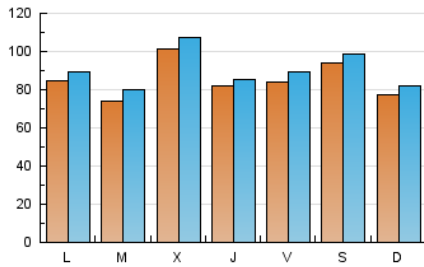

1. Cifras totales y promedios (Nacional e Internacional)

MES - AÑO	NAVEGADORES UNICOS	VISITAS	PAGINAS
Septiembre - 2024	182.373	269.548	326.573
PROMEDIO DIARIO	8.494	8.985	10.886
PROMEDIO LUNES-VIERNES	8.507	9.010	10.963
PROMEDIO SABADO-DOMINGO	8.462	8.927	10.705
PAGINAS / VISITAS	1,21		
DURACION MEDIA VISITAS	0:01:12		
TIEMPO INTERACCIÓN MEDIO	0:00:26		

2. Secciones (Nacional e Internacional)

	PAGINAS	%
HOME	18.898	5.79 %
RESTO	307.675	94.21 %

3. Por día del mes (Nacional e Internacional)

Día	N. únicos	Visitas	Páginas	Día	N. únicos	Visitas	Páginas	Día	N. únicos	Visitas	Páginas
1	7.318	8.033	9.331	11	4.348	4.525	5.676	21	4.184	4.343	5.735
2	6.631	7.141	8.318	12	3.946	4.337	5.364	22	4.905	5.099	6.018
3	4.080	4.351	5.394	13	8.380	9.247	12.015	23	11.770	12.057	14.495
4	3.643	3.810	4.990	14	14.393	14.994	18.343	24	13.069	14.119	16.890
5	5.033	5.317	6.562	15	8.637	9.117	10.743	25	24.472	26.083	29.294
6	7.579	8.280	9.539	16	11.928	12.710	16.993	26	16.863	17.335	19.749
7	8.959	9.442	11.132	17	6.421	6.918	9.025	27	11.897	12.147	14.640
8	6.586	7.166	8.605	18	8.106	8.524	10.401	28	10.093	10.599	12.504
9	4.602	4.923	6.259	19	6.880	7.215	9.236	29	11.079	11.552	13.931
10	6.104	6.525	8.211	20	5.622	5.931	7.681	30	7.282	7.708	9.499

4. Gráficas (Nacional e Internacional)

4.1 Por día de la semana (promedio)

N. únicos / Visitas (x 100)

Páginas (x 100)

4.2 Por franja horaria (promedio)

Visitas_ (x 1000)

Páginas (x 1000)

4.3 Por meses