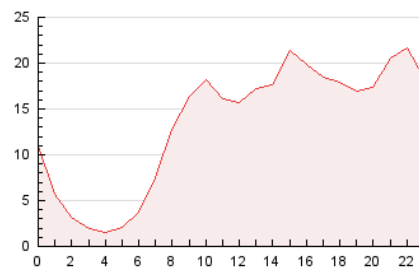

2. Secciones (Nacional)

	PAGINAS	%
HOME	18.560	5.74 %
RESTO	304.848	94.26 %

3. Por día del mes (Nacional)

Día	N. únicos	Visitas	Páginas	Día	N. únicos	Visitas	Páginas	Día	N. únicos	Visitas	Páginas
1	7.252	7.949	9.240	11	4.305	4.490	5.619	21	4.119	4.283	5.648
2	6.560	7.052	8.204	12	3.911	4.304	5.306	22	4.784	4.958	5.883
3	4.042	4.314	5.348	13	8.340	9.213	11.946	23	11.671	11.971	14.399
4	3.607	3.789	4.943	14	14.342	14.955	18.184	24	13.028	14.045	16.779
5	4.973	5.254	6.481	15	8.578	9.053	10.670	25	24.366	25.893	29.111
6	7.532	8.245	9.465	16	11.865	12.603	16.844	26	16.784	17.235	19.605
7	8.878	9.371	11.034	17	6.320	6.800	8.873	27	11.847	12.056	14.476
8	6.523	7.062	8.495	18	8.027	8.453	10.289	28	9.995	10.456	12.329
9	4.542	4.862	6.175	19	6.798	7.121	9.108	29	11.012	11.473	13.831
10	6.050	6.472	8.133	20	5.531	5.839	7.567	30	7.223	7.654	9.423

4. Gráficas (Nacional)

4.1 Por día de la semana (promedio)

N. únicos / Visitas (x 100)

Páginas (x 100)

4.2 Por franja horaria (promedio)

Visitas_ (x 1000)

Páginas (x 1000)

4.3 Por meses