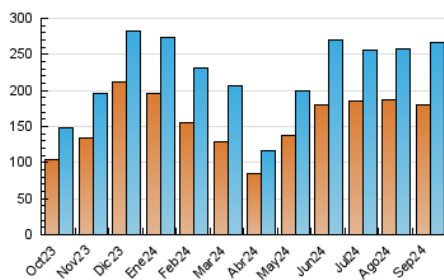

2. Secciones (Nacional)

	PAGINAS	%
HOME	18.560	5.74 %
RESTO	304.848	94.26 %

3. Por día del mes (Nacional)

Día	N. únicos	Visitas	Páginas	Día	N. únicos	Visitas	Páginas	Día	N. únicos	Visitas	Páginas
1	7.252	7.949	9.240	11	4.305	4.490	5.619	21	4.119	4.283	5.648
2	6.560	7.052	8.204	12	3.911	4.304	5.306	22	4.784	4.958	5.883
3	4.042	4.314	5.348	13	8.340	9.213	11.946	23	11.671	11.971	14.399
4	3.607	3.789	4.943	14	14.342	14.955	18.184	24	13.028	14.045	16.779
5	4.973	5.254	6.481	15	8.578	9.053	10.670	25	24.366	25.893	29.111
6	7.532	8.245	9.465	16	11.865	12.603	16.844	26	16.784	17.235	19.605
7	8.878	9.371	11.034	17	6.320	6.800	8.873	27	11.847	12.056	14.476
8	6.523	7.062	8.495	18	8.027	8.453	10.289	28	9.995	10.456	12.329
9	4.542	4.862	6.175	19	6.798	7.121	9.108	29	11.012	11.473	13.831
10	6.050	6.472	8.133	20	5.531	5.839	7.567	30	7.223	7.654	9.423

4. Gráficas (Nacional)

4.1 Por día de la semana (promedio)

N. únicos / Visitas (x 100)

Páginas (x 100)

4.2 Por franja horaria (promedio)

Visitas_ (x 1000)

Páginas (x 1000)

4.3 Por meses

N. únicos / Visitas (x 1000)

Páginas (x 1000)

5. Observaciones

Este Medio Electrónico de Comunicación ha sido medido por la herramienta Google Analytics de Google (GA4).

6. Definiciones básicas (Para más información ver Normas Técnicas para el Control de los Medios Electrónicos de Comunicación)

Visita:

Una secuencia ininterrumpida de páginas servidas a un usuario válido. Si dicho usuario no realiza peticiones de páginas en un periodo de tiempo (30 min) la siguiente petición constituirá el inicio de una nueva visita.