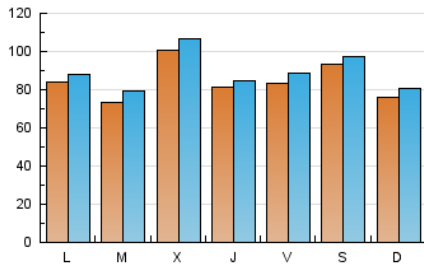

1. Cifras totales y promedios (Nacional)

MES - AÑO	NAVEGADORES UNICOS	VISITAS	PAGINAS
Septiembre - 2024	180.503	267.225	323.408
PROMEDIO DIARIO	8.427	8.908	10.780
PROMEDIO LUNES-VIERNES	8.444	8.936	10.862
PROMEDIO SABADO-DOMINGO	8.387	8.840	10.590
PAGINAS / VISITAS	1,21		
DURACION MEDIA VISITAS	0:01:12		
TIEMPO INTERACCIÓN MEDIO	0:00:26		

2. Secciones (Nacional)

	PAGINAS	%
HOME	18.560	5.74 %
RESTO	304.848	94.26 %

3. Por día del mes (Nacional)

Día	N. únicos	Visitas	Páginas	Día	N. únicos	Visitas	Páginas	Día	N. únicos	Visitas	Páginas
1	7.252	7.949	9.240	11	4.305	4.490	5.619	21	4.119	4.283	5.648
2	6.560	7.052	8.204	12	3.911	4.304	5.306	22	4.784	4.958	5.883
3	4.042	4.314	5.348	13	8.340	9.213	11.946	23	11.671	11.971	14.399
4	3.607	3.789	4.943	14	14.342	14.955	18.184	24	13.028	14.045	16.779
5	4.973	5.254	6.481	15	8.578	9.053	10.670	25	24.366	25.893	29.111
6	7.532	8.245	9.465	16	11.865	12.603	16.844	26	16.784	17.235	19.605
7	8.878	9.371	11.034	17	6.320	6.800	8.873	27	11.847	12.056	14.476
8	6.523	7.062	8.495	18	8.027	8.453	10.289	28	9.995	10.456	12.329
9	4.542	4.862	6.175	19	6.798	7.121	9.108	29	11.012	11.473	13.831
10	6.050	6.472	8.133	20	5.531	5.839	7.567	30	7.223	7.654	9.423

4. Gráficas (Nacional)

4.1 Por día de la semana (promedio)

N. únicos / Visitas (x 100)

Páginas (x 100)

4.2 Por franja horaria (promedio)

Visitas_ (x 1000)

Páginas (x 1000)

4.3 Por meses