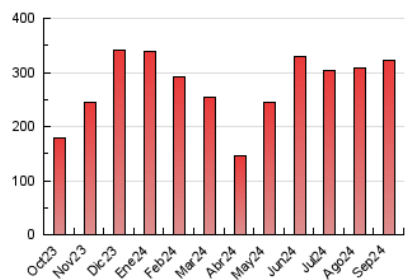

1. Cifras totales y promedios (Nacional)

MES - AÑO	NAVEGADORES UNICOS	VISITAS	PAGINAS
Septiembre - 2024	180.503	267.225	323.408
PROMEDIO DIARIO	8.427	8.908	10.780
PROMEDIO LUNES-VIERNES	8.444	8.936	10.862
PROMEDIO SABADO-DOMINGO	8.387	8.840	10.590
PAGINAS / VISITAS	1,21		
DURACION MEDIA VISITAS	0:01:12		
TIEMPO INTERACCIÓN MEDIO	0:00:26		

2. Secciones (Nacional)

	PAGINAS	%
HOME	18.560	5.74 %
RESTO	304.848	94.26 %

3. Por día del mes (Nacional)

Día	N. únicos	Visitas	Páginas	Día	N. únicos	Visitas	Páginas	Día	N. únicos	Visitas	Páginas
1	7.252	7.949	9.240	11	4.305	4.490	5.619	21	4.119	4.283	5.648
2	6.560	7.052	8.204	12	3.911	4.304	5.306	22	4.784	4.958	5.883
3	4.042	4.314	5.348	13	8.340	9.213	11.946	23	11.671	11.971	14.399
4	3.607	3.789	4.943	14	14.342	14.955	18.184	24	13.028	14.045	16.779
5	4.973	5.254	6.481	15	8.578	9.053	10.670	25	24.366	25.893	29.111
6	7.532	8.245	9.465	16	11.865	12.603	16.844	26	16.784	17.235	19.605
7	8.878	9.371	11.034	17	6.320	6.800	8.873	27	11.847	12.056	14.476
8	6.523	7.062	8.495	18	8.027	8.453	10.289	28	9.995	10.456	12.329
9	4.542	4.862	6.175	19	6.798	7.121	9.108	29	11.012	11.473	13.831
10	6.050	6.472	8.133	20	5.531	5.839	7.567	30	7.223	7.654	9.423

4. Gráficas (Nacional)

4.1 Por día de la semana (promedio)

N. únicos / Visitas (x 100)

Páginas (x 100)

4.2 Por franja horaria (promedio)

Visitas_ (x 1000)

Páginas (x 1000)

4.3 Por meses

N. únicos / Visitas (x 1000)

Páginas (x 1000)

5. Observaciones

Este Medio Electrónico de Comunicación ha sido medido por la herramienta Google Analytics de Google (GA4).

6. Definiciones básicas (Para más información ver Normas Técnicas para el Control de los Medios Electrónicos de Comunicación)