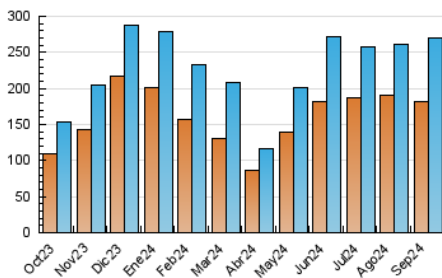

4.3 Por meses

N. únicos / Visitas (x 1000)