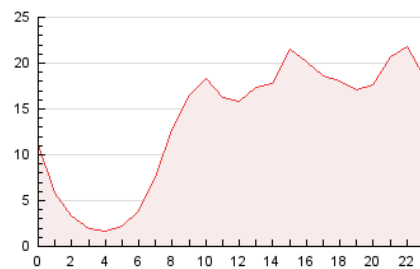

2. Secciones (Nacional e Internacional)

	PAGINAS	%
HOME	18.898	5.79 %
RESTO	307.675	94.21 %

3. Por día del mes (Nacional e Internacional)

Día	N. únicos	Visitas	Páginas	Día	N. únicos	Visitas	Páginas	Día	N. únicos	Visitas	Páginas
1	7.318	8.033	9.331	11	4.348	4.525	5.676	21	4.184	4.343	5.735
2	6.631	7.141	8.318	12	3.946	4.337	5.364	22	4.905	5.099	6.018
3	4.080	4.351	5.394	13	8.380	9.247	12.015	23	11.770	12.057	14.495
4	3.643	3.810	4.990	14	14.393	14.994	18.343	24	13.069	14.119	16.890
5	5.033	5.317	6.562	15	8.637	9.117	10.743	25	24.472	26.083	29.294
6	7.579	8.280	9.539	16	11.928	12.710	16.993	26	16.863	17.335	19.749
7	8.959	9.442	11.132	17	6.421	6.918	9.025	27	11.897	12.147	14.640
8	6.586	7.166	8.605	18	8.106	8.524	10.401	28	10.093	10.599	12.504
9	4.602	4.923	6.259	19	6.880	7.215	9.236	29	11.079	11.552	13.931
10	6.104	6.525	8.211	20	5.622	5.931	7.681	30	7.282	7.708	9.499

4. Gráficas (Nacional e Internacional)

4.1 Por día de la semana (promedio)

N. únicos / Visitas (x 100)

Páginas (x 100)

4.2 Por franja horaria (promedio)

Visitas_ (x 1000)

Páginas (x 1000)

4.3 Por meses