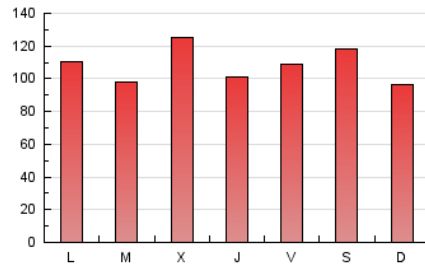

1. Cifras totales y promedios (Nacional)

MES - AÑO	NAVEGADORES UNICOS	VISITAS	PAGINAS
Septiembre - 2024	180.503	267.225	323.408
PROMEDIO DIARIO	8.427	8.908	10.780
PROMEDIO LUNES-VIERNES	8.444	8.936	10.862
PROMEDIO SABADO-DOMINGO	8.387	8.840	10.590
PAGINAS / VISITAS	1,21		
DURACION MEDIA VISITAS	0:01:12		
TIEMPO INTERACCIÓN MEDIO	0:00:26		

2. Secciones (Nacional)

	PAGINAS	%
HOME	18.560	5.74 %
RESTO	304.848	94.26 %

3. Por día del mes (Nacional)

Día	N. únicos	Visitas	Páginas	Día	N. únicos	Visitas	Páginas	Día	N. únicos	Visitas	Páginas
1	7.252	7.949	9.240	11	4.305	4.490	5.619	21	4.119	4.283	5.648
2	6.560	7.052	8.204	12	3.911	4.304	5.306	22	4.784	4.958	5.883
3	4.042	4.314	5.348	13	8.340	9.213	11.946	23	11.671	11.971	14.399
4	3.607	3.789	4.943	14	14.342	14.955	18.184	24	13.028	14.045	16.779
5	4.973	5.254	6.481	15	8.578	9.053	10.670	25	24.366	25.893	29.111
6	7.532	8.245	9.465	16	11.865	12.603	16.844	26	16.784	17.235	19.605
7	8.878	9.371	11.034	17	6.320	6.800	8.873	27	11.847	12.056	14.476
8	6.523	7.062	8.495	18	8.027	8.453	10.289	28	9.995	10.456	12.329
9	4.542	4.862	6.175	19	6.798	7.121	9.108	29	11.012	11.473	13.831
10	6.050	6.472	8.133	20	5.531	5.839	7.567	30	7.223	7.654	9.423

4. Gráficas (Nacional)

4.1 Por día de la semana (promedio)

N. únicos / Visitas (x 100)

Páginas (x 100)

4.2 Por franja horaria (promedio)

Visitas_ (x 1000)

Páginas (x 1000)

4.3 Por meses