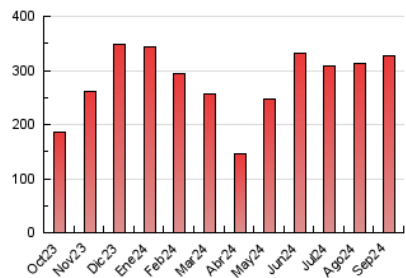

Páginas (x 1000)