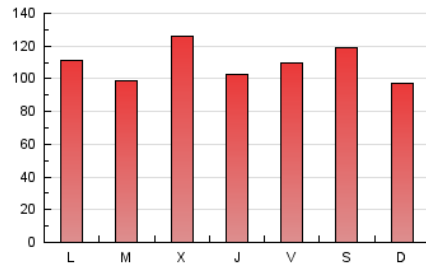

1. Cifras totales y promedios (Nacional e Internacional)

MES - AÑO	NAVEGADORES UNICOS	VISITAS	PAGINAS
Septiembre - 2024	182.373	269.548	326.573
PROMEDIO DIARIO	8.494	8.985	10.886
PROMEDIO LUNES-VIERNES	8.507	9.010	10.963
PROMEDIO SABADO-DOMINGO	8.462	8.927	10.705
PAGINAS / VISITAS	1,21		
DURACION MEDIA VISITAS	0:01:12		
TIEMPO INTERACCIÓN MEDIO	0:00:26		

2. Secciones (Nacional e Internacional)

	PAGINAS	%
HOME	18.898	5.79 %
RESTO	307.675	94.21 %

3. Por día del mes (Nacional e Internacional)

Día	N. únicos	Visitas	Páginas	Día	N. únicos	Visitas	Páginas	Día	N. únicos	Visitas	Páginas
1	7.318	8.033	9.331	11	4.348	4.525	5.676	21	4.184	4.343	5.735
2	6.631	7.141	8.318	12	3.946	4.337	5.364	22	4.905	5.099	6.018
3	4.080	4.351	5.394	13	8.380	9.247	12.015	23	11.770	12.057	14.495
4	3.643	3.810	4.990	14	14.393	14.994	18.343	24	13.069	14.119	16.890
5	5.033	5.317	6.562	15	8.637	9.117	10.743	25	24.472	26.083	29.294
6	7.579	8.280	9.539	16	11.928	12.710	16.993	26	16.863	17.335	19.749
7	8.959	9.442	11.132	17	6.421	6.918	9.025	27	11.897	12.147	14.640
8	6.586	7.166	8.605	18	8.106	8.524	10.401	28	10.093	10.599	12.504
9	4.602	4.923	6.259	19	6.880	7.215	9.236	29	11.079	11.552	13.931
10	6.104	6.525	8.211	20	5.622	5.931	7.681	30	7.282	7.708	9.499

4. Gráficas (Nacional e Internacional)

4.1 Por día de la semana (promedio)

N. únicos / Visitas (x 100)

Páginas (x 100)

4.2 Por franja horaria (promedio)

Visitas_ (x 1000)

Páginas (x 1000)

4.3 Por meses