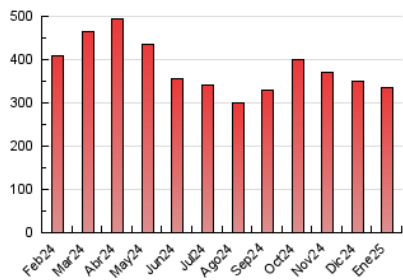

1. Cifras totales y promedios (Nacional)

MES - AÑO	NAVEGADORES UNICOS	VISITAS	PAGINAS
Enero - 2025	164.203	205.124	335.048
PROMEDIO DIARIO	5.957	6.584	10.808
PROMEDIO LUNES-VIERNES	6.164	6.833	11.186
PROMEDIO SABADO-DOMINGO	5.363	5.868	9.721
PAGINAS / VISITAS	1,64		
DURACION MEDIA VISITAS	0:02:20		
TIEMPO INTERACCIÓN MEDIO	0:01:11		

2. Secciones (Nacional)

	PAGINAS	%
HOME	2.074	0.62 %
RESTO	332.974	99.38 %

3. Por día del mes (Nacional)

Día	N. únicos	Visitas	Páginas	Día	N. únicos	Visitas	Páginas	Día	N. únicos	Visitas	Páginas
1	4.643	5.096	8.181	11	4.524	4.897	8.200	21	7.669	8.488	13.582
2	4.814	5.287	8.680	12	5.631	6.151	10.804	22	7.143	7.800	12.737
3	4.854	5.329	8.953	13	6.522	7.289	12.318	23	7.151	7.923	13.051
4	4.629	5.193	8.103	14	6.610	7.435	12.356	24	5.698	6.274	10.444
5	5.437	5.947	9.412	15	6.652	7.350	12.113	25	5.060	5.464	8.837
6	4.763	5.293	8.146	16	6.541	7.290	11.757	26	6.374	7.035	11.339
7	5.095	5.496	9.193	17	5.573	6.233	9.953	27	7.191	8.062	13.047
8	5.907	6.544	10.871	18	4.873	5.346	9.125	28	7.310	8.239	13.495
9	6.268	6.909	11.216	19	6.373	6.908	11.948	29	7.000	7.822	12.988
10	5.275	5.833	9.721	20	7.635	8.430	13.505	30	6.293	6.953	11.204
								31	5.158	5.787	9.769

4. Gráficas (Nacional)

4.1 Por día de la semana (promedio)

N. únicos / Visitas (x 100)

Páginas (x 100)

4.2 Por franja horaria (promedio)

Visitas_ (x 1000)

Páginas (x 1000)

4.3 Por meses

N. únicos / Visitas (x 1000)

Páginas (x 1000)

5. Observaciones

Este Medio Electrónico de Comunicación ha sido medido por la herramienta Google Analytics de Google (GA4).

6. Definiciones básicas (Para más información ver Normas Técnicas para el Control de los Medios Electrónicos de Comunicación)