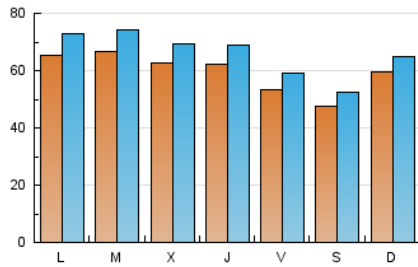

1. Cifras totales y promedios (Nacional)

MES - AÑO	NAVEGADORES UNICOS	VISITAS	PAGINAS
Enero - 2025	164.203	205.124	335.048
PROMEDIO DIARIO	5.957	6.584	10.808
PROMEDIO LUNES-VIERNES	6.164	6.833	11.186
PROMEDIO SABADO-DOMINGO	5.363	5.868	9.721
PAGINAS / VISITAS	1,64		
DURACION MEDIA VISITAS	0:02:20		
TIEMPO INTERACCIÓN MEDIO	0:01:11		

2. Secciones (Nacional)

	PAGINAS	%
HOME	2.074	0.62 %
RESTO	332.974	99.38 %

3. Por día del mes (Nacional)

Día	N. únicos	Visitas	Páginas	Día	N. únicos	Visitas	Páginas	Día	N. únicos	Visitas	Páginas
1	4.643	5.096	8.181	11	4.524	4.897	8.200	21	7.669	8.488	13.582
2	4.814	5.287	8.680	12	5.631	6.151	10.804	22	7.143	7.800	12.737
3	4.854	5.329	8.953	13	6.522	7.289	12.318	23	7.151	7.923	13.051
4	4.629	5.193	8.103	14	6.610	7.435	12.356	24	5.698	6.274	10.444
5	5.437	5.947	9.412	15	6.652	7.350	12.113	25	5.060	5.464	8.837
6	4.763	5.293	8.146	16	6.541	7.290	11.757	26	6.374	7.035	11.339
7	5.095	5.496	9.193	17	5.573	6.233	9.953	27	7.191	8.062	13.047
8	5.907	6.544	10.871	18	4.873	5.346	9.125	28	7.310	8.239	13.495
9	6.268	6.909	11.216	19	6.373	6.908	11.948	29	7.000	7.822	12.988
10	5.275	5.833	9.721	20	7.635	8.430	13.505	30	6.293	6.953	11.204
								31	5.158	5.787	9.769

4. Gráficas (Nacional)

4.1 Por día de la semana (promedio)

N. únicos / Visitas (x 100)

Páginas (x 100)

4.2 Por franja horaria (promedio)

Visitas_ (x 1000)

Páginas (x 1000)

4.3 Por meses