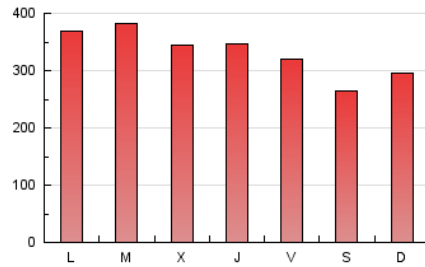

1. Cifras totales y promedios (Nacional e Internacional)

MES - AÑO	NAVEGADORES UNICOS	VISITAS	PAGINAS
Enero - 2025	548.443	648.861	1.030.628
PROMEDIO DIARIO	19.467	21.536	33.246
PROMEDIO LUNES-VIERNES	20.582	22.817	35.069
PROMEDIO SABADO-DOMINGO	16.261	17.851	28.005
PAGINAS / VISITAS	1,54		
DURACION MEDIA VISITAS	0:02:22		
TIEMPO INTERACCIÓN MEDIO	0:01:08		

2. Secciones (Nacional e Internacional)

	PAGINAS	%
HOME	5.122	0.50 %
RESTO	1.025.506	99.50 %

3. Por día del mes (Nacional e Internacional)

Día	N. únicos	Visitas	Páginas	Día	N. únicos	Visitas	Páginas	Día	N. únicos	Visitas	Páginas
1	11.212	12.161	18.358	11	14.513	16.110	25.374	21	26.085	29.387	42.872
2	14.332	15.438	24.218	12	16.135	17.791	28.917	22	24.650	26.742	40.424
3	15.146	16.832	26.783	13	20.949	23.468	37.301	23	24.432	27.411	41.166
4	14.471	16.175	25.080	14	22.608	25.797	39.346	24	21.292	23.797	35.822
5	15.479	16.550	26.101	15	22.835	26.360	39.404	25	16.242	17.864	27.098
6	16.148	18.185	27.623	16	22.257	24.345	37.476	26	18.478	20.472	30.844
7	16.965	18.441	29.081	17	19.983	22.079	35.011	27	23.764	26.515	39.358
8	18.238	20.041	33.010	18	15.925	17.347	27.832	28	24.961	27.817	41.657
9	19.017	21.073	32.849	19	18.848	20.499	32.795	29	24.419	26.687	41.144
10	17.579	19.399	30.915	20	25.415	27.963	42.915	30	22.628	25.000	38.065
								31	18.482	19.862	31.789

4. Gráficas (Nacional e Internacional)

4.1 Por día de la semana (promedio)

N. únicos / Visitas (x 100)

Páginas (x 100)

4.2 Por franja horaria (promedio)

Visitas_ (x 1000)

Páginas (x 1000)

4.3 Por meses