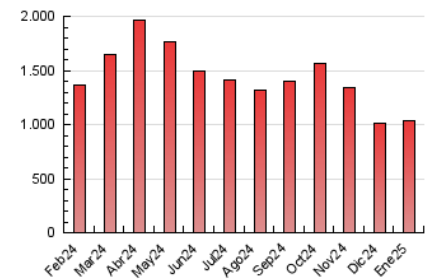

Páginas (x 1000)