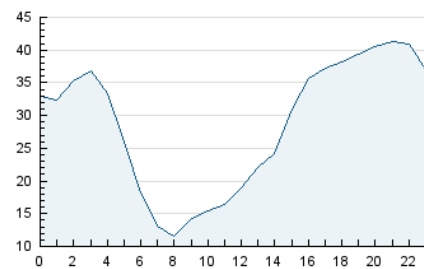

2. Secciones (Nacional e Internacional)

	PAGINAS	%
HOME	5.122	0.50 %
RESTO	1.025.506	99.50 %

3. Por día del mes (Nacional e Internacional)

Día	N. únicos	Visitas	Páginas	Día	N. únicos	Visitas	Páginas	Día	N. únicos	Visitas	Páginas
1	11.212	12.161	18.358	11	14.513	16.110	25.374	21	26.085	29.387	42.872
2	14.332	15.438	24.218	12	16.135	17.791	28.917	22	24.650	26.742	40.424
3	15.146	16.832	26.783	13	20.949	23.468	37.301	23	24.432	27.411	41.166
4	14.471	16.175	25.080	14	22.608	25.797	39.346	24	21.292	23.797	35.822
5	15.479	16.550	26.101	15	22.835	26.360	39.404	25	16.242	17.864	27.098
6	16.148	18.185	27.623	16	22.257	24.345	37.476	26	18.478	20.472	30.844
7	16.965	18.441	29.081	17	19.983	22.079	35.011	27	23.764	26.515	39.358
8	18.238	20.041	33.010	18	15.925	17.347	27.832	28	24.961	27.817	41.657
9	19.017	21.073	32.849	19	18.848	20.499	32.795	29	24.419	26.687	41.144
10	17.579	19.399	30.915	20	25.415	27.963	42.915	30	22.628	25.000	38.065
								31	18.482	19.862	31.789

4. Gráficas (Nacional e Internacional)

4.1 Por día de la semana (promedio)

N. únicos / Visitas (x 100)

Páginas (x 100)

4.2 Por franja horaria (promedio)

Visitas_ (x 1000)

Páginas (x 1000)

4.3 Por meses