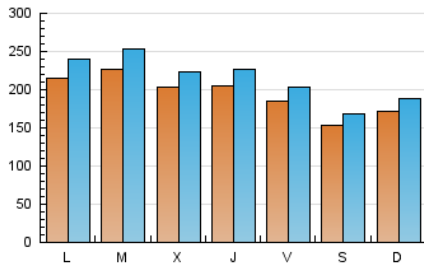

1. Cifras totales y promedios (Nacional e Internacional)

MES - AÑO	NAVEGADORES UNICOS	VISITAS	PAGINAS
Enero - 2025	548.443	648.861	1.030.628
PROMEDIO DIARIO	19.467	21.536	33.246
PROMEDIO LUNES-VIERNES	20.582	22.817	35.069
PROMEDIO SABADO-DOMINGO	16.261	17.851	28.005
PAGINAS / VISITAS	1,54		
DURACION MEDIA VISITAS	0:02:22		
TIEMPO INTERACCIÓN MEDIO	0:01:08		

2. Secciones (Nacional e Internacional)

	PAGINAS	%
HOME	5.122	0.50 %
RESTO	1.025.506	99.50 %

3. Por día del mes (Nacional e Internacional)

Día	N. únicos	Visitas	Páginas	Día	N. únicos	Visitas	Páginas	Día	N. únicos	Visitas	Páginas
1	11.212	12.161	18.358	11	14.513	16.110	25.374	21	26.085	29.387	42.872
2	14.332	15.438	24.218	12	16.135	17.791	28.917	22	24.650	26.742	40.424
3	15.146	16.832	26.783	13	20.949	23.468	37.301	23	24.432	27.411	41.166
4	14.471	16.175	25.080	14	22.608	25.797	39.346	24	21.292	23.797	35.822
5	15.479	16.550	26.101	15	22.835	26.360	39.404	25	16.242	17.864	27.098
6	16.148	18.185	27.623	16	22.257	24.345	37.476	26	18.478	20.472	30.844
7	16.965	18.441	29.081	17	19.983	22.079	35.011	27	23.764	26.515	39.358
8	18.238	20.041	33.010	18	15.925	17.347	27.832	28	24.961	27.817	41.657
9	19.017	21.073	32.849	19	18.848	20.499	32.795	29	24.419	26.687	41.144
10	17.579	19.399	30.915	20	25.415	27.963	42.915	30	22.628	25.000	38.065
								31	18.482	19.862	31.789

4. Gráficas (Nacional e Internacional)

4.1 Por día de la semana (promedio)

N. únicos / Visitas (x 100)

Páginas (x 100)

4.2 Por franja horaria (promedio)

Visitas_ (x 1000)

Páginas (x 1000)

4.3 Por meses