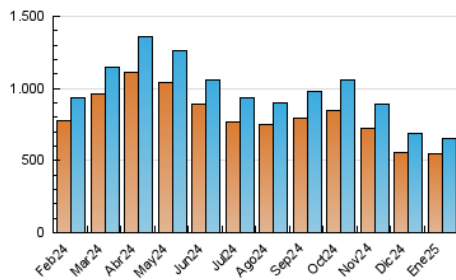

4.3 Por meses

N. únicos / Visitas (x 1000)