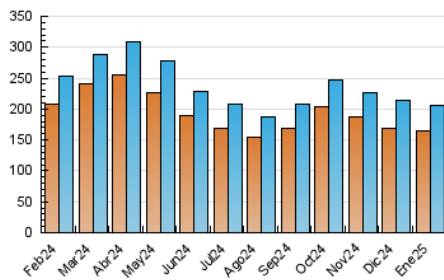

1. Cifras totales y promedios (Nacional)

MES - AÑO	NAVEGADORES UNICOS	VISITAS	PAGINAS
Enero - 2025	164.203	205.124	335.048
PROMEDIO DIARIO	5.957	6.584	10.808
PROMEDIO LUNES-VIERNES	6.164	6.833	11.186
PROMEDIO SABADO-DOMINGO	5.363	5.868	9.721
PAGINAS / VISITAS	1,64		
DURACION MEDIA VISITAS	0:02:20		
TIEMPO INTERACCIÓN MEDIO	0:01:11		

2. Secciones (Nacional)

	PAGINAS	%
HOME	2.074	0.62 %
RESTO	332.974	99.38 %

3. Por día del mes (Nacional)

Día	N. únicos	Visitas	Páginas	Día	N. únicos	Visitas	Páginas	Día	N. únicos	Visitas	Páginas
1	4.643	5.096	8.181	11	4.524	4.897	8.200	21	7.669	8.488	13.582
2	4.814	5.287	8.680	12	5.631	6.151	10.804	22	7.143	7.800	12.737
3	4.854	5.329	8.953	13	6.522	7.289	12.318	23	7.151	7.923	13.051
4	4.629	5.193	8.103	14	6.610	7.435	12.356	24	5.698	6.274	10.444
5	5.437	5.947	9.412	15	6.652	7.350	12.113	25	5.060	5.464	8.837
6	4.763	5.293	8.146	16	6.541	7.290	11.757	26	6.374	7.035	11.339
7	5.095	5.496	9.193	17	5.573	6.233	9.953	27	7.191	8.062	13.047
8	5.907	6.544	10.871	18	4.873	5.346	9.125	28	7.310	8.239	13.495
9	6.268	6.909	11.216	19	6.373	6.908	11.948	29	7.000	7.822	12.988
10	5.275	5.833	9.721	20	7.635	8.430	13.505	30	6.293	6.953	11.204
								31	5.158	5.787	9.769

4. Gráficas (Nacional)

4.1 Por día de la semana (promedio)

N. únicos / Visitas (x 100)

Páginas (x 100)

4.2 Por franja horaria (promedio)

Visitas_ (x 1000)

Páginas (x 1000)

4.3 Por meses

N. únicos / Visitas (x 1000)

Páginas (x 1000)

5. Observaciones

Este Medio Electrónico de Comunicación ha sido medido por la herramienta Google Analytics de Google (GA4).

6. Definiciones básicas (Para más información ver Normas Técnicas para el Control de los Medios Electrónicos de Comunicación)