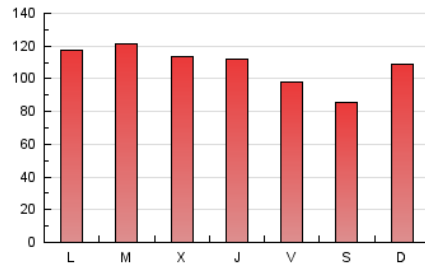

1. Cifras totales y promedios (Nacional)

MES - AÑO	NAVEGADORES UNICOS	VISITAS	PAGINAS
Enero - 2025	164.203	205.124	335.048
PROMEDIO DIARIO	5.957	6.584	10.808
PROMEDIO LUNES-VIERNES	6.164	6.833	11.186
PROMEDIO SABADO-DOMINGO	5.363	5.868	9.721
PAGINAS / VISITAS	1,64		
DURACION MEDIA VISITAS	0:02:20		
TIEMPO INTERACCIÓN MEDIO	0:01:11		

2. Secciones (Nacional)

	PAGINAS	%
HOME	2.074	0.62 %
RESTO	332.974	99.38 %

3. Por día del mes (Nacional)

Día	N. únicos	Visitas	Páginas	Día	N. únicos	Visitas	Páginas	Día	N. únicos	Visitas	Páginas
1	4.643	5.096	8.181	11	4.524	4.897	8.200	21	7.669	8.488	13.582
2	4.814	5.287	8.680	12	5.631	6.151	10.804	22	7.143	7.800	12.737
3	4.854	5.329	8.953	13	6.522	7.289	12.318	23	7.151	7.923	13.051
4	4.629	5.193	8.103	14	6.610	7.435	12.356	24	5.698	6.274	10.444
5	5.437	5.947	9.412	15	6.652	7.350	12.113	25	5.060	5.464	8.837
6	4.763	5.293	8.146	16	6.541	7.290	11.757	26	6.374	7.035	11.339
7	5.095	5.496	9.193	17	5.573	6.233	9.953	27	7.191	8.062	13.047
8	5.907	6.544	10.871	18	4.873	5.346	9.125	28	7.310	8.239	13.495
9	6.268	6.909	11.216	19	6.373	6.908	11.948	29	7.000	7.822	12.988
10	5.275	5.833	9.721	20	7.635	8.430	13.505	30	6.293	6.953	11.204
								31	5.158	5.787	9.769

4. Gráficas (Nacional)

4.1 Por día de la semana (promedio)

N. únicos / Visitas (x 100)

Páginas (x 100)

4.2 Por franja horaria (promedio)

Visitas_ (x 1000)

Páginas (x 1000)

4.3 Por meses