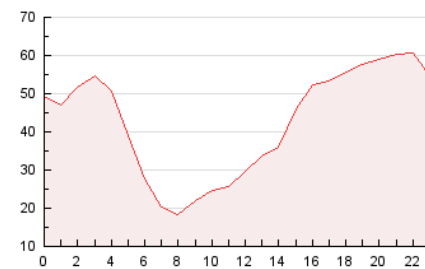

2. Secciones (Nacional e Internacional)

	PAGINAS	%
HOME	5.122	0.50 %
RESTO	1.025.506	99.50 %

3. Por día del mes (Nacional e Internacional)

Día	N. únicos	Visitas	Páginas	Día	N. únicos	Visitas	Páginas	Día	N. únicos	Visitas	Páginas
1	11.212	12.161	18.358	11	14.513	16.110	25.374	21	26.085	29.387	42.872
2	14.332	15.438	24.218	12	16.135	17.791	28.917	22	24.650	26.742	40.424
3	15.146	16.832	26.783	13	20.949	23.468	37.301	23	24.432	27.411	41.166
4	14.471	16.175	25.080	14	22.608	25.797	39.346	24	21.292	23.797	35.822
5	15.479	16.550	26.101	15	22.835	26.360	39.404	25	16.242	17.864	27.098
6	16.148	18.185	27.623	16	22.257	24.345	37.476	26	18.478	20.472	30.844
7	16.965	18.441	29.081	17	19.983	22.079	35.011	27	23.764	26.515	39.358
8	18.238	20.041	33.010	18	15.925	17.347	27.832	28	24.961	27.817	41.657
9	19.017	21.073	32.849	19	18.848	20.499	32.795	29	24.419	26.687	41.144
10	17.579	19.399	30.915	20	25.415	27.963	42.915	30	22.628	25.000	38.065
								31	18.482	19.862	31.789

4. Gráficas (Nacional e Internacional)

4.1 Por día de la semana (promedio)

N. únicos / Visitas (x 100)

Páginas (x 100)

4.2 Por franja horaria (promedio)

Visitas_ (x 1000)

Páginas (x 1000)

4.3 Por meses