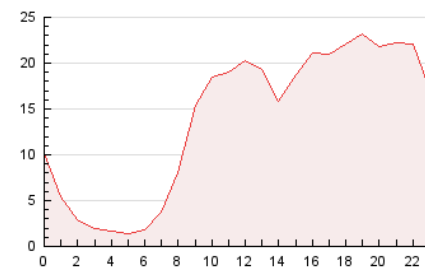

2. Secciones (Nacional)

	PAGINAS	%
HOME	2.074	0.62 %
RESTO	332.974	99.38 %

3. Por día del mes (Nacional)

Día	N. únicos	Visitas	Páginas	Día	N. únicos	Visitas	Páginas	Día	N. únicos	Visitas	Páginas
1	4.643	5.096	8.181	11	4.524	4.897	8.200	21	7.669	8.488	13.582
2	4.814	5.287	8.680	12	5.631	6.151	10.804	22	7.143	7.800	12.737
3	4.854	5.329	8.953	13	6.522	7.289	12.318	23	7.151	7.923	13.051
4	4.629	5.193	8.103	14	6.610	7.435	12.356	24	5.698	6.274	10.444
5	5.437	5.947	9.412	15	6.652	7.350	12.113	25	5.060	5.464	8.837
6	4.763	5.293	8.146	16	6.541	7.290	11.757	26	6.374	7.035	11.339
7	5.095	5.496	9.193	17	5.573	6.233	9.953	27	7.191	8.062	13.047
8	5.907	6.544	10.871	18	4.873	5.346	9.125	28	7.310	8.239	13.495
9	6.268	6.909	11.216	19	6.373	6.908	11.948	29	7.000	7.822	12.988
10	5.275	5.833	9.721	20	7.635	8.430	13.505	30	6.293	6.953	11.204
								31	5.158	5.787	9.769

4. Gráficas (Nacional)

4.1 Por día de la semana (promedio)

N. únicos / Visitas (x 100)

Páginas (x 100)

4.2 Por franja horaria (promedio)

Visitas_ (x 1000)

Páginas (x 1000)

4.3 Por meses