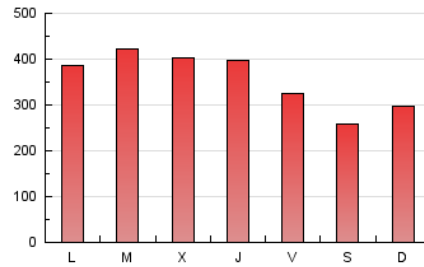

1. Cifras totales y promedios (Nacional e Internacional)

MES - AÑO	NAVEGADORES UNICOS	VISITAS	PAGINAS
Febrero - 2025	523.091	655.887	994.772
PROMEDIO DIARIO	20.959	23.260	35.528
PROMEDIO LUNES-VIERNES	22.814	25.350	38.635
PROMEDIO SABADO-DOMINGO	16.323	18.034	27.758
PAGINAS / VISITAS	1,53		
DURACION MEDIA VISITAS	0:02:37		
TIEMPO INTERACCIÓN MEDIO	0:01:07		

2. Secciones (Nacional e Internacional)

	PAGINAS	%
HOME	5.263	0.53 %
RESTO	989.509	99.47 %

3. Por día del mes (Nacional e Internacional)

Día	N. únicos	Visitas	Páginas	Día	N. únicos	Visitas	Páginas	Día	N. únicos	Visitas	Páginas
1	14.803	16.978	25.106	11	25.318	28.338	42.803	21	20.428	22.554	34.237
2	16.228	17.760	28.357	12	23.781	26.753	39.914	22	15.488	16.878	26.062
3	20.723	22.232	35.932	13	23.795	26.431	40.769	23	17.502	19.214	29.788
4	23.760	25.641	42.143	14	18.940	20.685	31.075	24	22.740	25.301	38.025
5	23.966	26.779	42.025	15	14.626	16.071	24.324	25	24.728	27.449	41.373
6	24.389	27.674	41.620	16	17.859	19.601	30.588	26	22.906	25.037	37.901
7	20.811	23.655	35.191	17	23.464	25.906	40.601	27	21.344	24.342	35.203
8	16.077	18.101	27.666	18	25.197	27.558	42.872	28	17.303	19.264	29.209
9	18.001	19.665	30.174	19	25.033	28.089	41.107				
10	23.568	26.665	39.680	20	24.076	26.652	41.027				

4. Gráficas (Nacional e Internacional)

4.1 Por día de la semana (promedio)

N. únicos / Visitas (x 100)

Páginas (x 100)

4.2 Por franja horaria (promedio)

Visitas_ (x 1000)

Páginas (x 1000)

4.3 Por meses