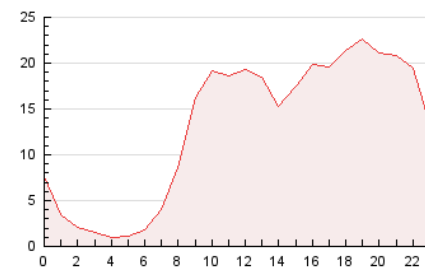

2. Secciones (Nacional)

	PAGINAS	%
HOME	1.911	0.61 %
RESTO	311.926	99.39 %

3. Por día del mes (Nacional)

Día	N. únicos	Visitas	Páginas	Día	N. únicos	Visitas	Páginas	Día	N. únicos	Visitas	Páginas
1	4.561	5.129	8.200	11	7.142	7.953	13.411	21	5.556	5.938	10.052
2	5.703	6.352	10.327	12	6.773	7.303	12.156	22	4.811	5.301	8.288
3	6.630	7.433	12.213	13	6.823	7.609	12.497	23	5.674	6.153	10.397
4	6.746	7.423	12.335	14	5.419	5.948	9.875	24	6.529	7.149	11.865
5	6.578	7.380	13.081	15	4.734	5.246	8.469	25	7.266	8.137	13.325
6	6.998	7.677	13.173	16	6.002	6.569	10.818	26	6.054	6.656	11.012
7	5.518	6.325	10.329	17	7.068	8.139	13.101	27	5.516	6.227	9.638
8	4.846	5.357	9.294	18	7.186	8.121	13.610	28	4.440	4.918	7.883
9	5.973	6.584	10.772	19	6.927	7.688	12.197				
10	7.065	8.068	12.904	20	6.823	7.580	12.615				

4. Gráficas (Nacional)

4.1 Por día de la semana (promedio)

N. únicos / Visitas (x 100)

Páginas (x 100)

4.2 Por franja horaria (promedio)

Visitas_ (x 1000)

Páginas (x 1000)

4.3 Por meses