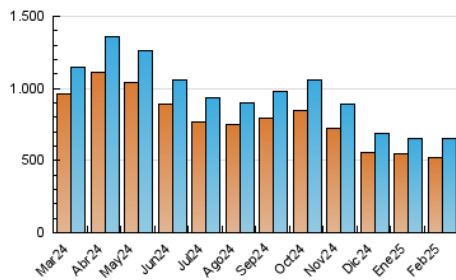

4.3 Por meses

N. únicos / Visitas (x 1000)