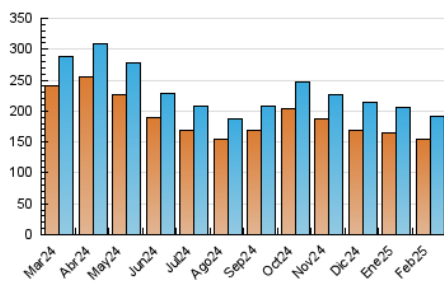

2. Secciones (Nacional)

	PAGINAS	%
HOME	1.911	0.61 %
RESTO	311.926	99.39 %

3. Por día del mes (Nacional)

Día	N. únicos	Visitas	Páginas	Día	N. únicos	Visitas	Páginas	Día	N. únicos	Visitas	Páginas
1	4.561	5.129	8.200	11	7.142	7.953	13.411	21	5.556	5.938	10.052
2	5.703	6.352	10.327	12	6.773	7.303	12.156	22	4.811	5.301	8.288
3	6.630	7.433	12.213	13	6.823	7.609	12.497	23	5.674	6.153	10.397
4	6.746	7.423	12.335	14	5.419	5.948	9.875	24	6.529	7.149	11.865
5	6.578	7.380	13.081	15	4.734	5.246	8.469	25	7.266	8.137	13.325
6	6.998	7.677	13.173	16	6.002	6.569	10.818	26	6.054	6.656	11.012
7	5.518	6.325	10.329	17	7.068	8.139	13.101	27	5.516	6.227	9.638
8	4.846	5.357	9.294	18	7.186	8.121	13.610	28	4.440	4.918	7.883
9	5.973	6.584	10.772	19	6.927	7.688	12.197				
10	7.065	8.068	12.904	20	6.823	7.580	12.615				

4. Gráficas (Nacional)

4.1 Por día de la semana (promedio)

N. únicos / Visitas (x 100)

Páginas (x 100)

4.2 Por franja horaria (promedio)

Visitas_ (x 1000)

Páginas (x 1000)

4.3 Por meses

N. únicos / Visitas (x 1000)

Páginas (x 1000)

5. Observaciones

Este Medio Electrónico de Comunicación ha sido medido por la herramienta Google Analytics de Google (GA4).

6. Definiciones básicas (Para más información ver Normas Técnicas para el Control de los Medios Electrónicos de Comunicación)

Visita:

Una secuencia ininterrumpida de páginas servidas a un usuario válido. Si dicho usuario no realiza peticiones de páginas en un periodo de tiempo (30 min) la siguiente petición constituirá el inicio de una nueva visita.