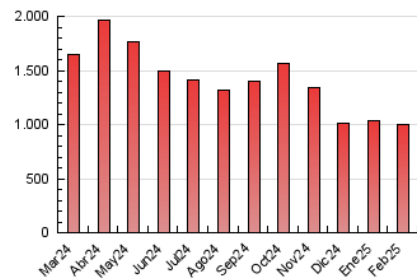

Páginas (x 1000)