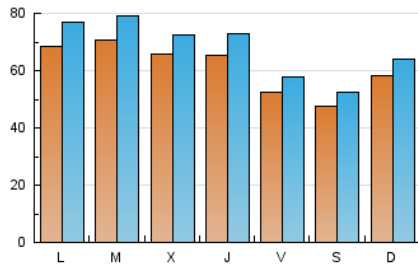

1. Cifras totales y promedios (Nacional)

MES - AÑO	NAVEGADORES UNICOS	VISITAS	PAGINAS
Febrero - 2025	154.628	192.457	313.837
PROMEDIO DIARIO	6.120	6.799	11.208
PROMEDIO LUNES-VIERNES	6.453	7.184	11.864
PROMEDIO SABADO-DOMINGO	5.288	5.836	9.571
PAGINAS / VISITAS	1,65		
DURACION MEDIA VISITAS	0:02:24		
TIEMPO INTERACCIÓN MEDIO	0:01:08		

2. Secciones (Nacional)

	PAGINAS	%
HOME	1.911	0.61 %
RESTO	311.926	99.39 %

3. Por día del mes (Nacional)

Día	N. únicos	Visitas	Páginas	Día	N. únicos	Visitas	Páginas	Día	N. únicos	Visitas	Páginas
1	4.561	5.129	8.200	11	7.142	7.953	13.411	21	5.556	5.938	10.052
2	5.703	6.352	10.327	12	6.773	7.303	12.156	22	4.811	5.301	8.288
3	6.630	7.433	12.213	13	6.823	7.609	12.497	23	5.674	6.153	10.397
4	6.746	7.423	12.335	14	5.419	5.948	9.875	24	6.529	7.149	11.865
5	6.578	7.380	13.081	15	4.734	5.246	8.469	25	7.266	8.137	13.325
6	6.998	7.677	13.173	16	6.002	6.569	10.818	26	6.054	6.656	11.012
7	5.518	6.325	10.329	17	7.068	8.139	13.101	27	5.516	6.227	9.638
8	4.846	5.357	9.294	18	7.186	8.121	13.610	28	4.440	4.918	7.883
9	5.973	6.584	10.772	19	6.927	7.688	12.197				
10	7.065	8.068	12.904	20	6.823	7.580	12.615				

4. Gráficas (Nacional)

4.1 Por día de la semana (promedio)

N. únicos / Visitas (x 100)

Páginas (x 100)

4.2 Por franja horaria (promedio)

Visitas_ (x 1000)

Páginas (x 1000)

4.3 Por meses