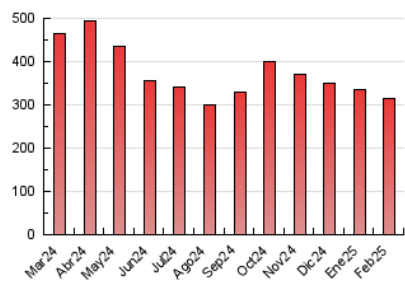

1. Cifras totales y promedios (Nacional)

MES - AÑO	NAVEGADORES UNICOS	VISITAS	PAGINAS
Febrero - 2025	154.628	192.457	313.837
PROMEDIO DIARIO	6.120	6.799	11.208
PROMEDIO LUNES-VIERNES	6.453	7.184	11.864
PROMEDIO SABADO-DOMINGO	5.288	5.836	9.571
PAGINAS / VISITAS	1,65		
DURACION MEDIA VISITAS	0:02:24		
TIEMPO INTERACCIÓN MEDIO	0:01:08		

2. Secciones (Nacional)

	PAGINAS	%
HOME	1.911	0.61 %
RESTO	311.926	99.39 %

3. Por día del mes (Nacional)

Día	N. únicos	Visitas	Páginas	Día	N. únicos	Visitas	Páginas	Día	N. únicos	Visitas	Páginas
1	4.561	5.129	8.200	11	7.142	7.953	13.411	21	5.556	5.938	10.052
2	5.703	6.352	10.327	12	6.773	7.303	12.156	22	4.811	5.301	8.288
3	6.630	7.433	12.213	13	6.823	7.609	12.497	23	5.674	6.153	10.397
4	6.746	7.423	12.335	14	5.419	5.948	9.875	24	6.529	7.149	11.865
5	6.578	7.380	13.081	15	4.734	5.246	8.469	25	7.266	8.137	13.325
6	6.998	7.677	13.173	16	6.002	6.569	10.818	26	6.054	6.656	11.012
7	5.518	6.325	10.329	17	7.068	8.139	13.101	27	5.516	6.227	9.638
8	4.846	5.357	9.294	18	7.186	8.121	13.610	28	4.440	4.918	7.883
9	5.973	6.584	10.772	19	6.927	7.688	12.197				
10	7.065	8.068	12.904	20	6.823	7.580	12.615				

4. Gráficas (Nacional)

4.1 Por día de la semana (promedio)

N. únicos / Visitas (x 100)

Páginas (x 100)

4.2 Por franja horaria (promedio)

Visitas_ (x 1000)

Páginas (x 1000)

4.3 Por meses

N. únicos / Visitas (x 1000)

Páginas (x 1000)

5. Observaciones

Este Medio Electrónico de Comunicación ha sido medido por la herramienta Google Analytics de Google (GA4).

6. Definiciones básicas (Para más información ver Normas Técnicas para el Control de los Medios Electrónicos de Comunicación)