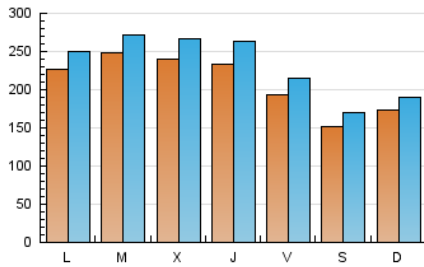

1. Cifras totales y promedios (Nacional e Internacional)

MES - AÑO	NAVEGADORES UNICOS	VISITAS	PAGINAS
Febrero - 2025	523.091	655.887	994.772
PROMEDIO DIARIO	20.959	23.260	35.528
PROMEDIO LUNES-VIERNES	22.814	25.350	38.635
PROMEDIO SABADO-DOMINGO	16.323	18.034	27.758
PAGINAS / VISITAS	1,53		
DURACION MEDIA VISITAS	0:02:37		
TIEMPO INTERACCIÓN MEDIO	0:01:07		

2. Secciones (Nacional e Internacional)

	PAGINAS	%
HOME	5.263	0.53 %
RESTO	989.509	99.47 %

3. Por día del mes (Nacional e Internacional)

Día	N. únicos	Visitas	Páginas	Día	N. únicos	Visitas	Páginas	Día	N. únicos	Visitas	Páginas
1	14.803	16.978	25.106	11	25.318	28.338	42.803	21	20.428	22.554	34.237
2	16.228	17.760	28.357	12	23.781	26.753	39.914	22	15.488	16.878	26.062
3	20.723	22.232	35.932	13	23.795	26.431	40.769	23	17.502	19.214	29.788
4	23.760	25.641	42.143	14	18.940	20.685	31.075	24	22.740	25.301	38.025
5	23.966	26.779	42.025	15	14.626	16.071	24.324	25	24.728	27.449	41.373
6	24.389	27.674	41.620	16	17.859	19.601	30.588	26	22.906	25.037	37.901
7	20.811	23.655	35.191	17	23.464	25.906	40.601	27	21.344	24.342	35.203
8	16.077	18.101	27.666	18	25.197	27.558	42.872	28	17.303	19.264	29.209
9	18.001	19.665	30.174	19	25.033	28.089	41.107				
10	23.568	26.665	39.680	20	24.076	26.652	41.027				

4. Gráficas (Nacional e Internacional)

4.1 Por día de la semana (promedio)

N. únicos / Visitas (x 100)

Páginas (x 100)

4.2 Por franja horaria (promedio)

Visitas_ (x 1000)

Páginas (x 1000)

4.3 Por meses