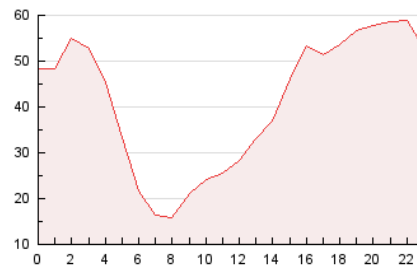

2. Secciones (Nacional e Internacional)

	PAGINAS	%
HOME	5.263	0.53 %
RESTO	989.509	99.47 %

3. Por día del mes (Nacional e Internacional)

Día	N. únicos	Visitas	Páginas	Día	N. únicos	Visitas	Páginas	Día	N. únicos	Visitas	Páginas
1	14.803	16.978	25.106	11	25.318	28.338	42.803	21	20.428	22.554	34.237
2	16.228	17.760	28.357	12	23.781	26.753	39.914	22	15.488	16.878	26.062
3	20.723	22.232	35.932	13	23.795	26.431	40.769	23	17.502	19.214	29.788
4	23.760	25.641	42.143	14	18.940	20.685	31.075	24	22.740	25.301	38.025
5	23.966	26.779	42.025	15	14.626	16.071	24.324	25	24.728	27.449	41.373
6	24.389	27.674	41.620	16	17.859	19.601	30.588	26	22.906	25.037	37.901
7	20.811	23.655	35.191	17	23.464	25.906	40.601	27	21.344	24.342	35.203
8	16.077	18.101	27.666	18	25.197	27.558	42.872	28	17.303	19.264	29.209
9	18.001	19.665	30.174	19	25.033	28.089	41.107				
10	23.568	26.665	39.680	20	24.076	26.652	41.027				

4. Gráficas (Nacional e Internacional)

4.1 Por día de la semana (promedio)

N. únicos / Visitas (x 100)

Páginas (x 100)

4.2 Por franja horaria (promedio)

Visitas_ (x 1000)

Páginas (x 1000)

4.3 Por meses