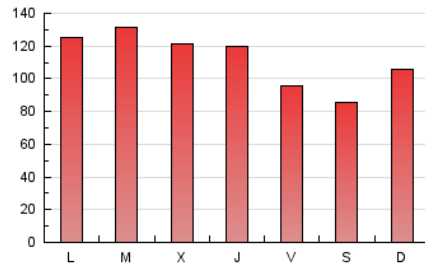

1. Cifras totales y promedios (Nacional)

MES - AÑO	NAVEGADORES UNICOS	VISITAS	PAGINAS
Febrero - 2025	154.628	192.457	313.837
PROMEDIO DIARIO	6.120	6.799	11.208
PROMEDIO LUNES-VIERNES	6.453	7.184	11.864
PROMEDIO SABADO-DOMINGO	5.288	5.836	9.571
PAGINAS / VISITAS	1,65		
DURACION MEDIA VISITAS	0:02:24		
TIEMPO INTERACCIÓN MEDIO	0:01:08		

2. Secciones (Nacional)

	PAGINAS	%
HOME	1.911	0.61 %
RESTO	311.926	99.39 %

3. Por día del mes (Nacional)

Día	N. únicos	Visitas	Páginas	Día	N. únicos	Visitas	Páginas	Día	N. únicos	Visitas	Páginas
1	4.561	5.129	8.200	11	7.142	7.953	13.411	21	5.556	5.938	10.052
2	5.703	6.352	10.327	12	6.773	7.303	12.156	22	4.811	5.301	8.288
3	6.630	7.433	12.213	13	6.823	7.609	12.497	23	5.674	6.153	10.397
4	6.746	7.423	12.335	14	5.419	5.948	9.875	24	6.529	7.149	11.865
5	6.578	7.380	13.081	15	4.734	5.246	8.469	25	7.266	8.137	13.325
6	6.998	7.677	13.173	16	6.002	6.569	10.818	26	6.054	6.656	11.012
7	5.518	6.325	10.329	17	7.068	8.139	13.101	27	5.516	6.227	9.638
8	4.846	5.357	9.294	18	7.186	8.121	13.610	28	4.440	4.918	7.883
9	5.973	6.584	10.772	19	6.927	7.688	12.197				
10	7.065	8.068	12.904	20	6.823	7.580	12.615				

4. Gráficas (Nacional)

4.1 Por día de la semana (promedio)

N. únicos / Visitas (x 100)

Páginas (x 100)

4.2 Por franja horaria (promedio)

Visitas_ (x 1000)

Páginas (x 1000)

4.3 Por meses