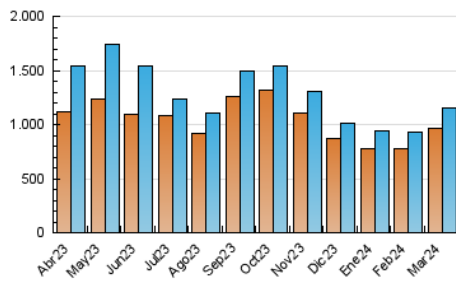

4.3 Por meses

N. únicos / Visitas (x 1000)