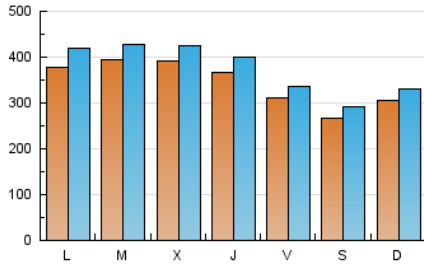

1. Cifras totales y promedios (Nacional e Internacional)

MES - AÑO	NAVEGADORES UNICOS	VISITAS	PAGINAS
Marzo - 2024	964.530	1.148.804	1.651.927
PROMEDIO DIARIO	34.021	37.058	53.288
PROMEDIO LUNES-VIERNES	36.613	39.894	57.211
PROMEDIO SABADO-DOMINGO	28.579	31.103	45.050
PAGINAS / VISITAS	1,44		
DURACION MEDIA VISITAS	0:02:38		
TIEMPO INTERACCIÓN MEDIO	0:01:20		

2. Secciones (Nacional e Internacional)

	PAGINAS	%
HOME	7.703	0.47 %
RESTO	1.644.224	99.53 %

3. Por día del mes (Nacional e Internacional)

Día	N. únicos	Visitas	Páginas	Día	N. únicos	Visitas	Páginas	Día	N. únicos	Visitas	Páginas
1	29.940	31.644	46.605	11	41.358	46.389	64.681	21	41.453	46.198	63.882
2	23.392	25.117	36.341	12	43.559	47.928	67.569	22	34.726	37.609	53.988
3	27.374	29.452	43.537	13	43.131	47.598	67.666	23	25.914	28.486	40.218
4	34.410	37.567	54.108	14	41.729	44.289	63.568	24	28.920	31.260	45.588
5	35.432	37.964	55.308	15	35.100	38.139	54.056	25	35.066	39.020	54.988
6	35.697	38.543	55.580	16	28.221	31.347	43.706	26	34.890	38.534	55.198
7	35.001	38.740	54.971	17	32.519	35.606	51.972	27	33.332	35.805	52.049
8	28.290	30.776	43.353	18	40.822	44.288	64.814	28	28.977	31.045	45.738
9	26.421	28.344	41.767	19	43.604	47.162	69.475	29	28.171	30.575	44.320
10	32.993	36.075	51.951	20	44.188	47.963	69.509	30	29.079	32.181	45.897
								31	30.952	33.160	49.524

4. Gráficas (Nacional e Internacional)

4.1 Por día de la semana (promedio)

N. únicos / Visitas (x 100)

Páginas (x 100)

4.2 Por franja horaria (promedio)

Visitas_ (x 1000)

Páginas (x 1000)

4.3 Por meses