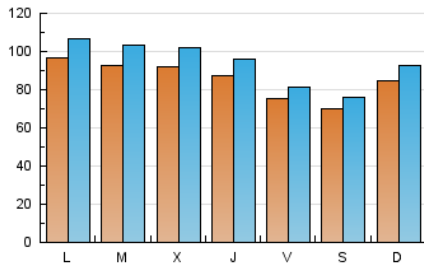

1. Cifras totales y promedios (Nacional)

MES - AÑO	NAVEGADORES UNICOS	VISITAS	PAGINAS
Marzo - 2024	240.756	288.496	464.628
PROMEDIO DIARIO	8.469	9.306	14.988
PROMEDIO LUNES-VIERNES	8.828	9.718	15.577
PROMEDIO SABADO-DOMINGO	7.714	8.442	13.751
PAGINAS / VISITAS	1,61		
DURACION MEDIA VISITAS	0:02:41		
TIEMPO INTERACCIÓN MEDIO	0:01:23		

2. Secciones (Nacional)

	PAGINAS	%
HOME	2.646	0.57 %
RESTO	461.982	99.43 %

3. Por día del mes (Nacional)

Día	N. únicos	Visitas	Páginas	Día	N. únicos	Visitas	Páginas	Día	N. únicos	Visitas	Páginas
1	6.758	7.114	11.896	11	10.178	11.162	17.653	21	9.294	10.175	16.128
2	6.368	6.800	11.360	12	9.718	10.878	16.831	22	8.095	8.817	14.125
3	8.015	8.778	14.321	13	9.676	10.783	16.902	23	6.675	7.205	11.339
4	9.194	10.081	16.261	14	9.301	10.245	15.810	24	7.952	8.695	14.208
5	8.465	9.534	15.186	15	7.721	8.458	13.640	25	9.096	9.946	16.350
6	8.565	9.493	14.908	16	6.944	7.545	12.177	26	8.641	9.743	15.787
7	8.688	9.650	15.498	17	8.534	9.320	15.063	27	8.286	9.190	14.745
8	6.970	7.763	12.134	18	10.281	11.602	18.633	28	7.710	8.378	13.565
9	7.303	7.889	13.008	19	10.354	11.196	18.178	29	8.090	8.635	14.309
10	9.180	10.338	16.830	20	10.314	11.234	18.575	30	7.681	8.533	13.424
								31	8.487	9.316	15.784

4. Gráficas (Nacional)

4.1 Por día de la semana (promedio)

N. únicos / Visitas (x 100)

Páginas (x 100)

4.2 Por franja horaria (promedio)

Visitas_ (x 1000)

Páginas (x 1000)

4.3 Por meses