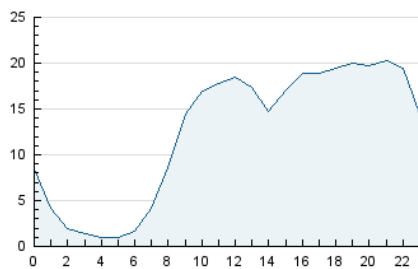

2. Secciones (Nacional)

	PAGINAS	%
HOME	2.646	0.57 %
RESTO	461.982	99.43 %

3. Por día del mes (Nacional)

Día	N. únicos	Visitas	Páginas	Día	N. únicos	Visitas	Páginas	Día	N. únicos	Visitas	Páginas
1	6.758	7.114	11.896	11	10.178	11.162	17.653	21	9.294	10.175	16.128
2	6.368	6.800	11.360	12	9.718	10.878	16.831	22	8.095	8.817	14.125
3	8.015	8.778	14.321	13	9.676	10.783	16.902	23	6.675	7.205	11.339
4	9.194	10.081	16.261	14	9.301	10.245	15.810	24	7.952	8.695	14.208
5	8.465	9.534	15.186	15	7.721	8.458	13.640	25	9.096	9.946	16.350
6	8.565	9.493	14.908	16	6.944	7.545	12.177	26	8.641	9.743	15.787
7	8.688	9.650	15.498	17	8.534	9.320	15.063	27	8.286	9.190	14.745
8	6.970	7.763	12.134	18	10.281	11.602	18.633	28	7.710	8.378	13.565
9	7.303	7.889	13.008	19	10.354	11.196	18.178	29	8.090	8.635	14.309
10	9.180	10.338	16.830	20	10.314	11.234	18.575	30	7.681	8.533	13.424
								31	8.487	9.316	15.784

4. Gráficas (Nacional)

4.1 Por día de la semana (promedio)

N. únicos / Visitas (x 100)

Páginas (x 100)

4.2 Por franja horaria (promedio)

Visitas_ (x 1000)

Páginas (x 1000)

4.3 Por meses