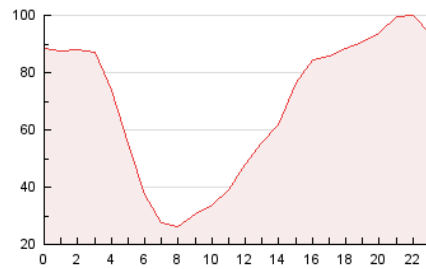

2. Secciones (Nacional e Internacional)

	PAGINAS	%
HOME	7.703	0.47 %
RESTO	1.644.224	99.53 %

3. Por día del mes (Nacional e Internacional)

Día	N. únicos	Visitas	Páginas	Día	N. únicos	Visitas	Páginas	Día	N. únicos	Visitas	Páginas
1	29.940	31.644	46.605	11	41.358	46.389	64.681	21	41.453	46.198	63.882
2	23.392	25.117	36.341	12	43.559	47.928	67.569	22	34.726	37.609	53.988
3	27.374	29.452	43.537	13	43.131	47.598	67.666	23	25.914	28.486	40.218
4	34.410	37.567	54.108	14	41.729	44.289	63.568	24	28.920	31.260	45.588
5	35.432	37.964	55.308	15	35.100	38.139	54.056	25	35.066	39.020	54.988
6	35.697	38.543	55.580	16	28.221	31.347	43.706	26	34.890	38.534	55.198
7	35.001	38.740	54.971	17	32.519	35.606	51.972	27	33.332	35.805	52.049
8	28.290	30.776	43.353	18	40.822	44.288	64.814	28	28.977	31.045	45.738
9	26.421	28.344	41.767	19	43.604	47.162	69.475	29	28.171	30.575	44.320
10	32.993	36.075	51.951	20	44.188	47.963	69.509	30	29.079	32.181	45.897
								31	30.952	33.160	49.524

4. Gráficas (Nacional e Internacional)

4.1 Por día de la semana (promedio)

N. únicos / Visitas (x 100)

Páginas (x 100)

4.2 Por franja horaria (promedio)

Visitas_ (x 1000)

Páginas (x 1000)

4.3 Por meses