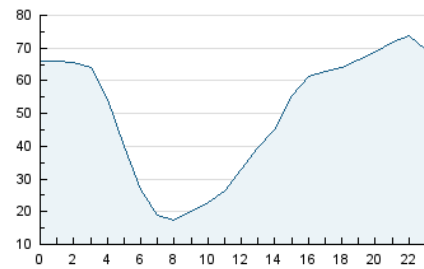

2. Secciones (Nacional e Internacional)

	PAGINAS	%
HOME	7.703	0.47 %
RESTO	1.644.224	99.53 %

3. Por día del mes (Nacional e Internacional)

Día	N. únicos	Visitas	Páginas	Día	N. únicos	Visitas	Páginas	Día	N. únicos	Visitas	Páginas
1	29.940	31.644	46.605	11	41.358	46.389	64.681	21	41.453	46.198	63.882
2	23.392	25.117	36.341	12	43.559	47.928	67.569	22	34.726	37.609	53.988
3	27.374	29.452	43.537	13	43.131	47.598	67.666	23	25.914	28.486	40.218
4	34.410	37.567	54.108	14	41.729	44.289	63.568	24	28.920	31.260	45.588
5	35.432	37.964	55.308	15	35.100	38.139	54.056	25	35.066	39.020	54.988
6	35.697	38.543	55.580	16	28.221	31.347	43.706	26	34.890	38.534	55.198
7	35.001	38.740	54.971	17	32.519	35.606	51.972	27	33.332	35.805	52.049
8	28.290	30.776	43.353	18	40.822	44.288	64.814	28	28.977	31.045	45.738
9	26.421	28.344	41.767	19	43.604	47.162	69.475	29	28.171	30.575	44.320
10	32.993	36.075	51.951	20	44.188	47.963	69.509	30	29.079	32.181	45.897
								31	30.952	33.160	49.524

4. Gráficas (Nacional e Internacional)

4.1 Por día de la semana (promedio)

N. únicos / Visitas (x 100)

Páginas (x 100)

4.2 Por franja horaria (promedio)

Visitas_ (x 1000)

Páginas (x 1000)

4.3 Por meses