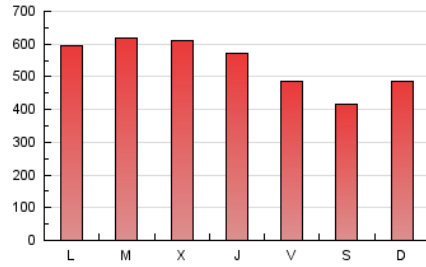

1. Cifras totales y promedios (Nacional e Internacional)

MES - AÑO	NAVEGADORES UNICOS	VISITAS	PAGINAS
Marzo - 2024	964.530	1.148.804	1.651.927
PROMEDIO DIARIO	34.021	37.058	53.288
PROMEDIO LUNES-VIERNES	36.613	39.894	57.211
PROMEDIO SABADO-DOMINGO	28.579	31.103	45.050
PAGINAS / VISITAS	1,44		
DURACION MEDIA VISITAS	0:02:38		
TIEMPO INTERACCIÓN MEDIO	0:01:20		

2. Secciones (Nacional e Internacional)

	PAGINAS	%
HOME	7.703	0.47 %
RESTO	1.644.224	99.53 %

3. Por día del mes (Nacional e Internacional)

Día	N. únicos	Visitas	Páginas	Día	N. únicos	Visitas	Páginas	Día	N. únicos	Visitas	Páginas
1	29.940	31.644	46.605	11	41.358	46.389	64.681	21	41.453	46.198	63.882
2	23.392	25.117	36.341	12	43.559	47.928	67.569	22	34.726	37.609	53.988
3	27.374	29.452	43.537	13	43.131	47.598	67.666	23	25.914	28.486	40.218
4	34.410	37.567	54.108	14	41.729	44.289	63.568	24	28.920	31.260	45.588
5	35.432	37.964	55.308	15	35.100	38.139	54.056	25	35.066	39.020	54.988
6	35.697	38.543	55.580	16	28.221	31.347	43.706	26	34.890	38.534	55.198
7	35.001	38.740	54.971	17	32.519	35.606	51.972	27	33.332	35.805	52.049
8	28.290	30.776	43.353	18	40.822	44.288	64.814	28	28.977	31.045	45.738
9	26.421	28.344	41.767	19	43.604	47.162	69.475	29	28.171	30.575	44.320
10	32.993	36.075	51.951	20	44.188	47.963	69.509	30	29.079	32.181	45.897
								31	30.952	33.160	49.524

4. Gráficas (Nacional e Internacional)

4.1 Por día de la semana (promedio)

N. únicos / Visitas (x 100)

Páginas (x 100)

4.2 Por franja horaria (promedio)

Visitas_ (x 1000)

Páginas (x 1000)

4.3 Por meses