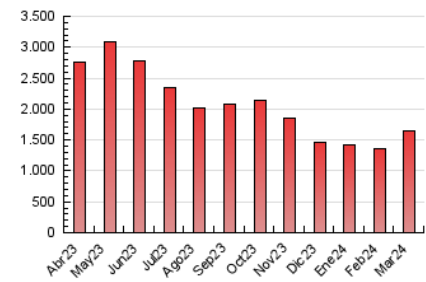

Páginas (x 1000)