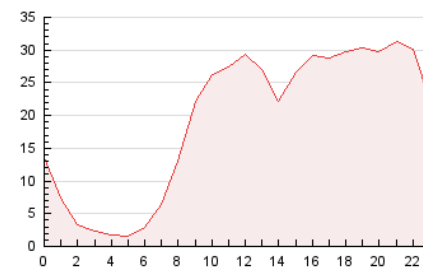

2. Secciones (Nacional)

	PAGINAS	%
HOME	2.646	0.57 %
RESTO	461.982	99.43 %

3. Por día del mes (Nacional)

Día	N. únicos	Visitas	Páginas	Día	N. únicos	Visitas	Páginas	Día	N. únicos	Visitas	Páginas
1	6.758	7.114	11.896	11	10.178	11.162	17.653	21	9.294	10.175	16.128
2	6.368	6.800	11.360	12	9.718	10.878	16.831	22	8.095	8.817	14.125
3	8.015	8.778	14.321	13	9.676	10.783	16.902	23	6.675	7.205	11.339
4	9.194	10.081	16.261	14	9.301	10.245	15.810	24	7.952	8.695	14.208
5	8.465	9.534	15.186	15	7.721	8.458	13.640	25	9.096	9.946	16.350
6	8.565	9.493	14.908	16	6.944	7.545	12.177	26	8.641	9.743	15.787
7	8.688	9.650	15.498	17	8.534	9.320	15.063	27	8.286	9.190	14.745
8	6.970	7.763	12.134	18	10.281	11.602	18.633	28	7.710	8.378	13.565
9	7.303	7.889	13.008	19	10.354	11.196	18.178	29	8.090	8.635	14.309
10	9.180	10.338	16.830	20	10.314	11.234	18.575	30	7.681	8.533	13.424
								31	8.487	9.316	15.784

4. Gráficas (Nacional)

4.1 Por día de la semana (promedio)

N. únicos / Visitas (x 100)

Páginas (x 100)

4.2 Por franja horaria (promedio)

Visitas_ (x 1000)

Páginas (x 1000)

4.3 Por meses