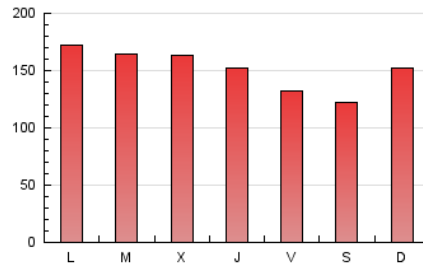

1. Cifras totales y promedios (Nacional)

MES - AÑO	NAVEGADORES UNICOS	VISITAS	PAGINAS
Marzo - 2024	240.756	288.496	464.628
PROMEDIO DIARIO	8.469	9.306	14.988
PROMEDIO LUNES-VIERNES	8.828	9.718	15.577
PROMEDIO SABADO-DOMINGO	7.714	8.442	13.751
PAGINAS / VISITAS	1,61		
DURACION MEDIA VISITAS	0:02:41		
TIEMPO INTERACCIÓN MEDIO	0:01:23		

2. Secciones (Nacional)

	PAGINAS	%
HOME	2.646	0.57 %
RESTO	461.982	99.43 %

3. Por día del mes (Nacional)

Día	N. únicos	Visitas	Páginas	Día	N. únicos	Visitas	Páginas	Día	N. únicos	Visitas	Páginas
1	6.758	7.114	11.896	11	10.178	11.162	17.653	21	9.294	10.175	16.128
2	6.368	6.800	11.360	12	9.718	10.878	16.831	22	8.095	8.817	14.125
3	8.015	8.778	14.321	13	9.676	10.783	16.902	23	6.675	7.205	11.339
4	9.194	10.081	16.261	14	9.301	10.245	15.810	24	7.952	8.695	14.208
5	8.465	9.534	15.186	15	7.721	8.458	13.640	25	9.096	9.946	16.350
6	8.565	9.493	14.908	16	6.944	7.545	12.177	26	8.641	9.743	15.787
7	8.688	9.650	15.498	17	8.534	9.320	15.063	27	8.286	9.190	14.745
8	6.970	7.763	12.134	18	10.281	11.602	18.633	28	7.710	8.378	13.565
9	7.303	7.889	13.008	19	10.354	11.196	18.178	29	8.090	8.635	14.309
10	9.180	10.338	16.830	20	10.314	11.234	18.575	30	7.681	8.533	13.424
								31	8.487	9.316	15.784

4. Gráficas (Nacional)

4.1 Por día de la semana (promedio)

N. únicos / Visitas (x 100)

Páginas (x 100)

4.2 Por franja horaria (promedio)

Visitas_ (x 1000)

Páginas (x 1000)

4.3 Por meses