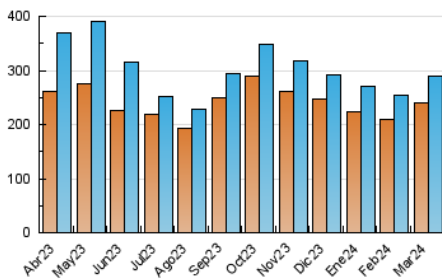

4.3 Por meses

N. únicos / Visitas (x 1000)