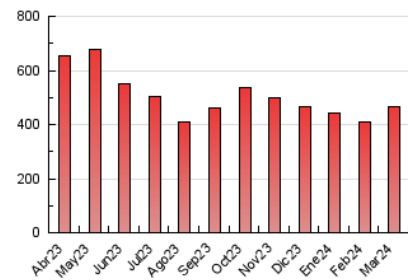

Páginas (x 1000)