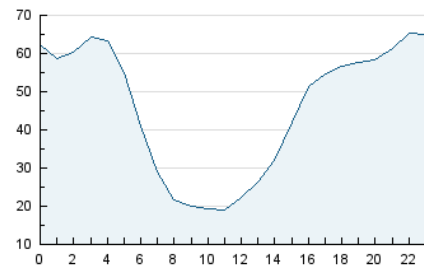

2. Secciones (Nacional e Internacional)

	PAGINAS	%
HOME	6.170	0.41 %
RESTO	1.493.063	99.59 %

3. Por día del mes (Nacional e Internacional)

Día	N. únicos	Visitas	Páginas	Día	N. únicos	Visitas	Páginas	Día	N. únicos	Visitas	Páginas
1	26.340	28.985	38.562	11	39.225	42.979	60.655	21	29.657	32.049	47.644
2	29.932	32.659	43.558	12	39.398	43.601	59.637	22	22.848	24.488	36.629
3	39.109	42.716	57.902	13	36.864	40.565	57.290	23	25.922	28.388	41.619
4	42.694	46.586	61.591	14	31.607	34.979	47.820	24	32.466	36.078	53.294
5	42.304	47.506	62.226	15	25.317	27.137	38.824	25	33.205	35.932	53.634
6	39.949	43.208	59.456	16	27.071	29.227	41.132	26	33.204	36.632	55.332
7	34.587	38.562	50.426	17	33.431	36.375	51.514	27	31.483	35.888	50.988
8	25.615	27.826	39.498	18	36.394	40.414	57.160	28	27.756	29.932	45.575
9	28.710	30.898	44.638	19	34.898	37.894	54.342	29	22.696	24.779	38.595
10	37.450	40.617	58.244	20	32.340	36.655	51.599	30	23.741	25.720	39.849

4. Gráficas (Nacional e Internacional)

4.1 Por día de la semana (promedio)

N. únicos / Visitas (x 100)

Páginas (x 100)

4.2 Por franja horaria (promedio)

Visitas_ (x 1000)

Páginas (x 1000)

4.3 Por meses