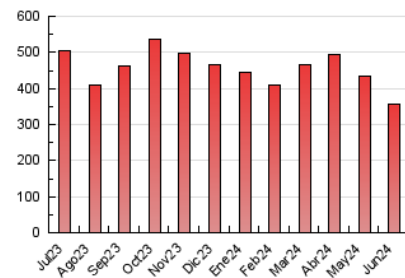

1. Cifras totales y promedios (Nacional)

MES - AÑO	NAVEGADORES UNICOS	VISITAS	PAGINAS
Junio - 2024	188.503	227.572	355.228
PROMEDIO DIARIO	6.863	7.586	11.841
PROMEDIO LUNES-VIERNES	7.217	7.978	12.420
PROMEDIO SABADO-DOMINGO	6.155	6.801	10.682
PAGINAS / VISITAS	1,56		
DURACION MEDIA VISITAS	0:02:17		
TIEMPO INTERACCIÓN MEDIO	0:01:11		

2. Secciones (Nacional)

	PAGINAS	%
HOME	2.002	0.56 %
RESTO	353.226	99.44 %

3. Por día del mes (Nacional)

Día	N. únicos	Visitas	Páginas	Día	N. únicos	Visitas	Páginas	Día	N. únicos	Visitas	Páginas
1	5.834	6.402	9.390	11	7.982	8.875	13.950	21	5.938	6.475	10.414
2	7.319	7.998	12.125	12	8.070	9.146	13.678	22	5.485	5.944	9.535
3	8.544	9.315	14.323	13	7.422	8.324	12.663	23	6.168	6.882	10.623
4	8.190	9.004	13.343	14	6.243	6.860	10.132	24	7.460	8.172	13.743
5	8.331	9.172	13.553	15	5.618	6.272	9.675	25	6.628	7.292	11.601
6	7.622	8.605	12.801	16	6.387	6.858	11.291	26	6.755	7.457	12.591
7	6.423	7.148	10.410	17	7.387	8.115	12.611	27	6.510	7.200	11.653
8	5.896	6.491	10.111	18	7.146	7.724	12.289	28	5.970	6.619	10.616
9	6.941	7.851	12.373	19	7.039	7.754	12.467	29	5.731	6.479	10.602
10	7.882	8.747	13.676	20	6.789	7.563	11.893	30	6.173	6.828	11.096

4. Gráficas (Nacional)

4.1 Por día de la semana (promedio)

N. únicos / Visitas (x 100)

Páginas (x 100)

4.2 Por franja horaria (promedio)

Visitas_ (x 1000)

Páginas (x 1000)

4.3 Por meses

N. únicos / Visitas (x 1000)

Páginas (x 1000)

5. Observaciones

Este Medio Electrónico de Comunicación ha sido medido por la herramienta Google Analytics de Google (GA4)

6. Definiciones básicas (Para más información ver Normas Técnicas para el Control de los Medios Electrónicos de Comunicación)