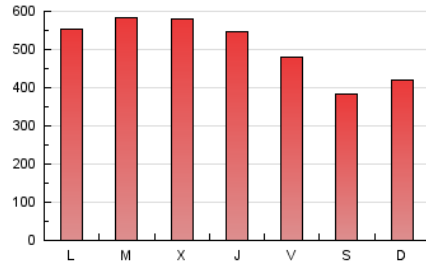

1. Cifras totales y promedios (Nacional e Internacional)

MES - AÑO	NAVEGADORES UNICOS	VISITAS	PAGINAS
Junio - 2024	887.658	1.059.275	1.499.233
PROMEDIO DIARIO	32.207	35.309	49.974
PROMEDIO LUNES-VIERNES	35.401	38.958	54.816
PROMEDIO SABADO-DOMINGO	25.819	28.011	40.290
PAGINAS / VISITAS	1,42		
DURACION MEDIA VISITAS	0:02:22		
TIEMPO INTERACCIÓN MEDIO	0:01:11		

2. Secciones (Nacional e Internacional)

	PAGINAS	%
HOME	6.170	0.41 %
RESTO	1.493.063	99.59 %

3. Por día del mes (Nacional e Internacional)

Día	N. únicos	Visitas	Páginas	Día	N. únicos	Visitas	Páginas	Día	N. únicos	Visitas	Páginas
1	26.340	28.985	38.562	11	39.225	42.979	60.655	21	29.657	32.049	47.644
2	29.932	32.659	43.558	12	39.398	43.601	59.637	22	22.848	24.488	36.629
3	39.109	42.716	57.902	13	36.864	40.565	57.290	23	25.922	28.388	41.619
4	42.694	46.586	61.591	14	31.607	34.979	47.820	24	32.466	36.078	53.294
5	42.304	47.506	62.226	15	25.317	27.137	38.824	25	33.205	35.932	53.634
6	39.949	43.208	59.456	16	27.071	29.227	41.132	26	33.204	36.632	55.332
7	34.587	38.562	50.426	17	33.431	36.375	51.514	27	31.483	35.888	50.988
8	25.615	27.826	39.498	18	36.394	40.414	57.160	28	27.756	29.932	45.575
9	28.710	30.898	44.638	19	34.898	37.894	54.342	29	22.696	24.779	38.595
10	37.450	40.617	58.244	20	32.340	36.655	51.599	30	23.741	25.720	39.849

4. Gráficas (Nacional e Internacional)

4.1 Por día de la semana (promedio)

N. únicos / Visitas (x 100)

Páginas (x 100)

4.2 Por franja horaria (promedio)

Visitas_ (x 1000)

Páginas (x 1000)

4.3 Por meses