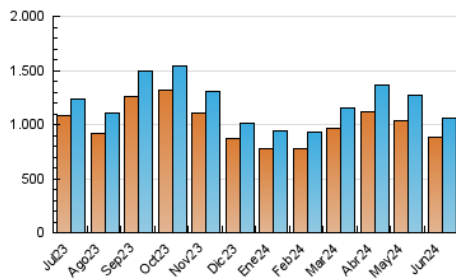

4.3 Por meses

N. únicos / Visitas (x 1000)