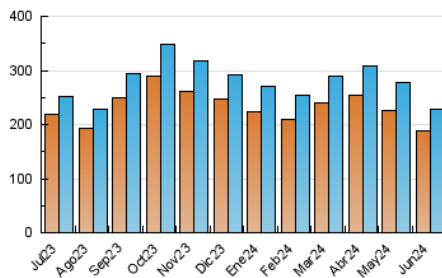

4.3 Por meses

N. únicos / Visitas (x 1000)