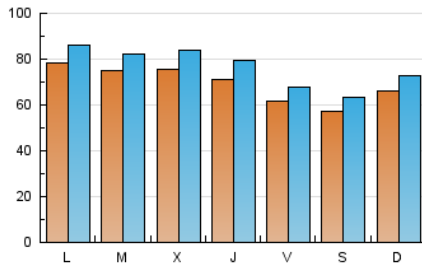

1. Cifras totales y promedios (Nacional)

MES - AÑO	NAVEGADORES UNICOS	VISITAS	PAGINAS
Junio - 2024	188.503	227.572	355.228
PROMEDIO DIARIO	6.863	7.586	11.841
PROMEDIO LUNES-VIERNES	7.217	7.978	12.420
PROMEDIO SABADO-DOMINGO	6.155	6.801	10.682
PAGINAS / VISITAS	1,56		
DURACION MEDIA VISITAS	0:02:17		
TIEMPO INTERACCIÓN MEDIO	0:01:11		

2. Secciones (Nacional)

	PAGINAS	%
HOME	2.002	0.56 %
RESTO	353.226	99.44 %

3. Por día del mes (Nacional)

Día	N. únicos	Visitas	Páginas	Día	N. únicos	Visitas	Páginas	Día	N. únicos	Visitas	Páginas
1	5.834	6.402	9.390	11	7.982	8.875	13.950	21	5.938	6.475	10.414
2	7.319	7.998	12.125	12	8.070	9.146	13.678	22	5.485	5.944	9.535
3	8.544	9.315	14.323	13	7.422	8.324	12.663	23	6.168	6.882	10.623
4	8.190	9.004	13.343	14	6.243	6.860	10.132	24	7.460	8.172	13.743
5	8.331	9.172	13.553	15	5.618	6.272	9.675	25	6.628	7.292	11.601
6	7.622	8.605	12.801	16	6.387	6.858	11.291	26	6.755	7.457	12.591
7	6.423	7.148	10.410	17	7.387	8.115	12.611	27	6.510	7.200	11.653
8	5.896	6.491	10.111	18	7.146	7.724	12.289	28	5.970	6.619	10.616
9	6.941	7.851	12.373	19	7.039	7.754	12.467	29	5.731	6.479	10.602
10	7.882	8.747	13.676	20	6.789	7.563	11.893	30	6.173	6.828	11.096

4. Gráficas (Nacional)

4.1 Por día de la semana (promedio)

N. únicos / Visitas (x 100)

Páginas (x 100)

4.2 Por franja horaria (promedio)

Visitas_ (x 1000)

Páginas (x 1000)

4.3 Por meses