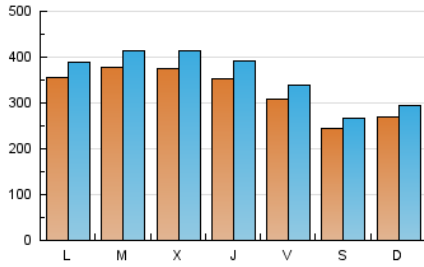

1. Cifras totales y promedios (Nacional e Internacional)

MES - AÑO	NAVEGADORES UNICOS	VISITAS	PAGINAS
Junio - 2024	887.658	1.059.275	1.499.233
PROMEDIO DIARIO	32.207	35.309	49.974
PROMEDIO LUNES-VIERNES	35.401	38.958	54.816
PROMEDIO SABADO-DOMINGO	25.819	28.011	40.290
PAGINAS / VISITAS	1,42		
DURACION MEDIA VISITAS	0:02:22		
TIEMPO INTERACCIÓN MEDIO	0:01:11		

2. Secciones (Nacional e Internacional)

	PAGINAS	%
HOME	6.170	0.41 %
RESTO	1.493.063	99.59 %

3. Por día del mes (Nacional e Internacional)

Día	N. únicos	Visitas	Páginas	Día	N. únicos	Visitas	Páginas	Día	N. únicos	Visitas	Páginas
1	26.340	28.985	38.562	11	39.225	42.979	60.655	21	29.657	32.049	47.644
2	29.932	32.659	43.558	12	39.398	43.601	59.637	22	22.848	24.488	36.629
3	39.109	42.716	57.902	13	36.864	40.565	57.290	23	25.922	28.388	41.619
4	42.694	46.586	61.591	14	31.607	34.979	47.820	24	32.466	36.078	53.294
5	42.304	47.506	62.226	15	25.317	27.137	38.824	25	33.205	35.932	53.634
6	39.949	43.208	59.456	16	27.071	29.227	41.132	26	33.204	36.632	55.332
7	34.587	38.562	50.426	17	33.431	36.375	51.514	27	31.483	35.888	50.988
8	25.615	27.826	39.498	18	36.394	40.414	57.160	28	27.756	29.932	45.575
9	28.710	30.898	44.638	19	34.898	37.894	54.342	29	22.696	24.779	38.595
10	37.450	40.617	58.244	20	32.340	36.655	51.599	30	23.741	25.720	39.849

4. Gráficas (Nacional e Internacional)

4.1 Por día de la semana (promedio)

N. únicos / Visitas (x 100)

Páginas (x 100)

4.2 Por franja horaria (promedio)

Visitas_ (x 1000)

Páginas (x 1000)

4.3 Por meses