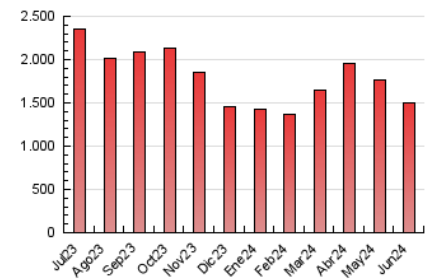

Páginas (x 1000)