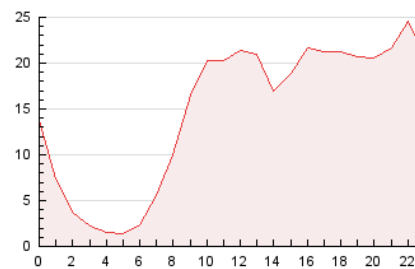

2. Secciones (Nacional)

	PAGINAS	%
HOME	2.002	0.56 %
RESTO	353.226	99.44 %

3. Por día del mes (Nacional)

Día	N. únicos	Visitas	Páginas	Día	N. únicos	Visitas	Páginas	Día	N. únicos	Visitas	Páginas
1	5.834	6.402	9.390	11	7.982	8.875	13.950	21	5.938	6.475	10.414
2	7.319	7.998	12.125	12	8.070	9.146	13.678	22	5.485	5.944	9.535
3	8.544	9.315	14.323	13	7.422	8.324	12.663	23	6.168	6.882	10.623
4	8.190	9.004	13.343	14	6.243	6.860	10.132	24	7.460	8.172	13.743
5	8.331	9.172	13.553	15	5.618	6.272	9.675	25	6.628	7.292	11.601
6	7.622	8.605	12.801	16	6.387	6.858	11.291	26	6.755	7.457	12.591
7	6.423	7.148	10.410	17	7.387	8.115	12.611	27	6.510	7.200	11.653
8	5.896	6.491	10.111	18	7.146	7.724	12.289	28	5.970	6.619	10.616
9	6.941	7.851	12.373	19	7.039	7.754	12.467	29	5.731	6.479	10.602
10	7.882	8.747	13.676	20	6.789	7.563	11.893	30	6.173	6.828	11.096

4. Gráficas (Nacional)

4.1 Por día de la semana (promedio)

N. únicos / Visitas (x 100)

Páginas (x 100)

4.2 Por franja horaria (promedio)

Visitas_ (x 1000)

Páginas (x 1000)

4.3 Por meses