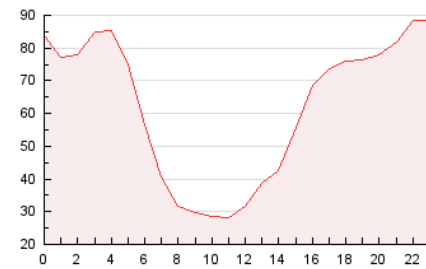

2. Secciones (Nacional e Internacional)

	PAGINAS	%
HOME	6.170	0.41 %
RESTO	1.493.063	99.59 %

3. Por día del mes (Nacional e Internacional)

Día	N. únicos	Visitas	Páginas	Día	N. únicos	Visitas	Páginas	Día	N. únicos	Visitas	Páginas
1	26.340	28.985	38.562	11	39.225	42.979	60.655	21	29.657	32.049	47.644
2	29.932	32.659	43.558	12	39.398	43.601	59.637	22	22.848	24.488	36.629
3	39.109	42.716	57.902	13	36.864	40.565	57.290	23	25.922	28.388	41.619
4	42.694	46.586	61.591	14	31.607	34.979	47.820	24	32.466	36.078	53.294
5	42.304	47.506	62.226	15	25.317	27.137	38.824	25	33.205	35.932	53.634
6	39.949	43.208	59.456	16	27.071	29.227	41.132	26	33.204	36.632	55.332
7	34.587	38.562	50.426	17	33.431	36.375	51.514	27	31.483	35.888	50.988
8	25.615	27.826	39.498	18	36.394	40.414	57.160	28	27.756	29.932	45.575
9	28.710	30.898	44.638	19	34.898	37.894	54.342	29	22.696	24.779	38.595
10	37.450	40.617	58.244	20	32.340	36.655	51.599	30	23.741	25.720	39.849

4. Gráficas (Nacional e Internacional)

4.1 Por día de la semana (promedio)

N. únicos / Visitas (x 100)

Páginas (x 100)

4.2 Por franja horaria (promedio)

Visitas_ (x 1000)

Páginas (x 1000)

4.3 Por meses