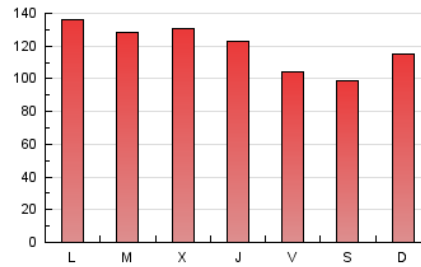

1. Cifras totales y promedios (Nacional)

MES - AÑO	NAVEGADORES UNICOS	VISITAS	PAGINAS
Junio - 2024	188.503	227.572	355.228
PROMEDIO DIARIO	6.863	7.586	11.841
PROMEDIO LUNES-VIERNES	7.217	7.978	12.420
PROMEDIO SABADO-DOMINGO	6.155	6.801	10.682
PAGINAS / VISITAS	1,56		
DURACION MEDIA VISITAS	0:02:17		
TIEMPO INTERACCIÓN MEDIO	0:01:11		

2. Secciones (Nacional)

	PAGINAS	%
HOME	2.002	0.56 %
RESTO	353.226	99.44 %

3. Por día del mes (Nacional)

Día	N. únicos	Visitas	Páginas	Día	N. únicos	Visitas	Páginas	Día	N. únicos	Visitas	Páginas
1	5.834	6.402	9.390	11	7.982	8.875	13.950	21	5.938	6.475	10.414
2	7.319	7.998	12.125	12	8.070	9.146	13.678	22	5.485	5.944	9.535
3	8.544	9.315	14.323	13	7.422	8.324	12.663	23	6.168	6.882	10.623
4	8.190	9.004	13.343	14	6.243	6.860	10.132	24	7.460	8.172	13.743
5	8.331	9.172	13.553	15	5.618	6.272	9.675	25	6.628	7.292	11.601
6	7.622	8.605	12.801	16	6.387	6.858	11.291	26	6.755	7.457	12.591
7	6.423	7.148	10.410	17	7.387	8.115	12.611	27	6.510	7.200	11.653
8	5.896	6.491	10.111	18	7.146	7.724	12.289	28	5.970	6.619	10.616
9	6.941	7.851	12.373	19	7.039	7.754	12.467	29	5.731	6.479	10.602
10	7.882	8.747	13.676	20	6.789	7.563	11.893	30	6.173	6.828	11.096

4. Gráficas (Nacional)

4.1 Por día de la semana (promedio)

N. únicos / Visitas (x 100)

Páginas (x 100)

4.2 Por franja horaria (promedio)

Visitas_ (x 1000)

Páginas (x 1000)

4.3 Por meses