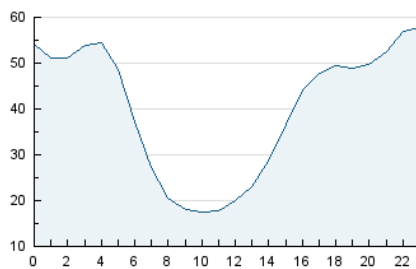

2. Secciones (Nacional e Internacional)

	PAGINAS	%
HOME	5.835	0.41 %
RESTO	1.407.980	99.59 %

3. Por día del mes (Nacional e Internacional)

Día	N. únicos	Visitas	Páginas	Día	N. únicos	Visitas	Páginas	Día	N. únicos	Visitas	Páginas
1	29.426	32.195	49.460	11	29.624	33.495	49.657	21	23.522	26.245	39.857
2	30.332	33.427	50.631	12	28.210	30.774	47.449	22	28.586	31.875	46.846
3	30.916	34.648	51.374	13	23.173	25.096	38.742	23	29.414	33.071	49.581
4	29.712	33.044	50.562	14	22.229	23.957	36.445	24	28.920	31.820	48.349
5	26.562	29.285	44.338	15	25.817	29.173	43.510	25	28.186	31.576	46.849
6	22.187	25.039	38.246	16	28.980	32.526	50.222	26	26.384	28.964	43.504
7	23.731	25.655	39.890	17	29.221	32.020	48.993	27	21.677	22.934	35.834
8	29.725	32.773	51.142	18	28.651	31.423	48.064	28	23.354	25.796	37.494
9	30.540	33.520	50.804	19	26.509	28.871	44.859	29	27.749	30.197	47.620
10	30.880	35.065	50.618	20	22.144	23.829	35.390	30	29.207	31.829	48.289
								31	29.107	31.384	49.196

4. Gráficas (Nacional e Internacional)

4.1 Por día de la semana (promedio)

N. únicos / Visitas (x 100)

Páginas (x 100)

4.2 Por franja horaria (promedio)

Visitas_ (x 1000)

Páginas (x 1000)

4.3 Por meses