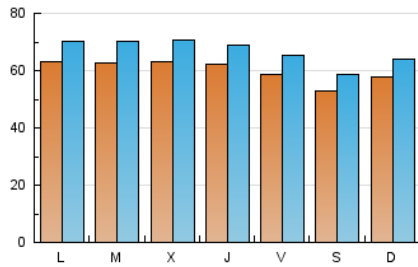

1. Cifras totales y promedios (Nacional)

MES - AÑO	NAVEGADORES UNICOS	VISITAS	PAGINAS
Julio - 2024	169.209	208.414	339.723
PROMEDIO DIARIO	6.035	6.723	10.959
PROMEDIO LUNES-VIERNES	6.209	6.926	11.331
PROMEDIO SABADO-DOMINGO	5.534	6.138	9.888
PAGINAS / VISITAS	1,63		
DURACION MEDIA VISITAS	0:02:05		
TIEMPO INTERACCIÓN MEDIO	0:01:09		

2. Secciones (Nacional)

	PAGINAS	%
HOME	1.891	0.56 %
RESTO	337.832	99.44 %

3. Por día del mes (Nacional)

Día	N. únicos	Visitas	Páginas	Día	N. únicos	Visitas	Páginas	Día	N. únicos	Visitas	Páginas
1	6.793	7.677	12.449	11	6.187	7.019	11.405	21	5.896	6.633	10.575
2	6.468	7.110	11.525	12	6.012	6.641	10.718	22	6.178	6.857	11.336
3	6.742	7.556	12.529	13	5.383	6.018	9.955	23	6.243	7.008	11.565
4	6.277	6.770	11.371	14	5.328	5.919	9.261	24	6.207	6.891	11.128
5	5.650	6.330	10.049	15	5.960	6.589	11.053	25	6.385	7.049	11.110
6	5.399	6.151	9.892	16	6.438	7.210	12.046	26	6.075	6.758	10.559
7	6.188	6.868	11.411	17	6.265	6.936	11.207	27	5.156	5.686	9.146
8	6.588	7.459	12.120	18	6.084	6.728	11.199	28	5.783	6.257	9.865
9	6.292	7.336	11.262	19	5.675	6.341	10.445	29	6.044	6.579	11.576
10	6.341	7.252	11.527	20	5.135	5.575	9.001	30	5.930	6.557	11.093
								31	5.981	6.654	11.345

4. Gráficas (Nacional)

4.1 Por día de la semana (promedio)

N. únicos / Visitas (x 100)

Páginas (x 100)

4.2 Por franja horaria (promedio)

Visitas_ (x 1000)

Páginas (x 1000)

4.3 Por meses