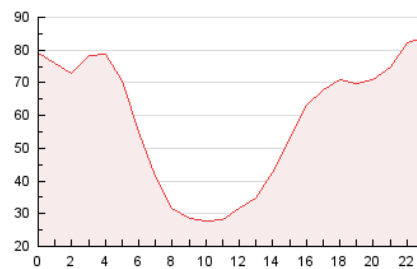

2. Secciones (Nacional e Internacional)

	PAGINAS	%
HOME	5.835	0.41 %
RESTO	1.407.980	99.59 %

3. Por día del mes (Nacional e Internacional)

Día	N. únicos	Visitas	Páginas	Día	N. únicos	Visitas	Páginas	Día	N. únicos	Visitas	Páginas
1	29.426	32.195	49.460	11	29.624	33.495	49.657	21	23.522	26.245	39.857
2	30.332	33.427	50.631	12	28.210	30.774	47.449	22	28.586	31.875	46.846
3	30.916	34.648	51.374	13	23.173	25.096	38.742	23	29.414	33.071	49.581
4	29.712	33.044	50.562	14	22.229	23.957	36.445	24	28.920	31.820	48.349
5	26.562	29.285	44.338	15	25.817	29.173	43.510	25	28.186	31.576	46.849
6	22.187	25.039	38.246	16	28.980	32.526	50.222	26	26.384	28.964	43.504
7	23.731	25.655	39.890	17	29.221	32.020	48.993	27	21.677	22.934	35.834
8	29.725	32.773	51.142	18	28.651	31.423	48.064	28	23.354	25.796	37.494
9	30.540	33.520	50.804	19	26.509	28.871	44.859	29	27.749	30.197	47.620
10	30.880	35.065	50.618	20	22.144	23.829	35.390	30	29.207	31.829	48.289
								31	29.107	31.384	49.196

4. Gráficas (Nacional e Internacional)

4.1 Por día de la semana (promedio)

N. únicos / Visitas (x 100)

Páginas (x 100)

4.2 Por franja horaria (promedio)

Visitas_ (x 1000)

Páginas (x 1000)

4.3 Por meses