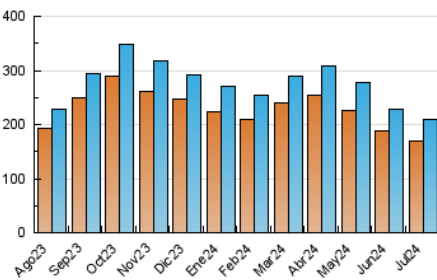

1. Cifras totales y promedios (Nacional)

MES - AÑO	NAVEGADORES UNICOS	VISITAS	PAGINAS
Julio - 2024	169.209	208.414	339.723
PROMEDIO DIARIO	6.035	6.723	10.959
PROMEDIO LUNES-VIERNES	6.209	6.926	11.331
PROMEDIO SABADO-DOMINGO	5.534	6.138	9.888
PAGINAS / VISITAS	1,63		
DURACION MEDIA VISITAS	0:02:05		
TIEMPO INTERACCIÓN MEDIO	0:01:09		

2. Secciones (Nacional)

	PAGINAS	%
HOME	1.891	0.56 %
RESTO	337.832	99.44 %

3. Por día del mes (Nacional)

Día	N. únicos	Visitas	Páginas	Día	N. únicos	Visitas	Páginas	Día	N. únicos	Visitas	Páginas
1	6.793	7.677	12.449	11	6.187	7.019	11.405	21	5.896	6.633	10.575
2	6.468	7.110	11.525	12	6.012	6.641	10.718	22	6.178	6.857	11.336
3	6.742	7.556	12.529	13	5.383	6.018	9.955	23	6.243	7.008	11.565
4	6.277	6.770	11.371	14	5.328	5.919	9.261	24	6.207	6.891	11.128
5	5.650	6.330	10.049	15	5.960	6.589	11.053	25	6.385	7.049	11.110
6	5.399	6.151	9.892	16	6.438	7.210	12.046	26	6.075	6.758	10.559
7	6.188	6.868	11.411	17	6.265	6.936	11.207	27	5.156	5.686	9.146
8	6.588	7.459	12.120	18	6.084	6.728	11.199	28	5.783	6.257	9.865
9	6.292	7.336	11.262	19	5.675	6.341	10.445	29	6.044	6.579	11.576
10	6.341	7.252	11.527	20	5.135	5.575	9.001	30	5.930	6.557	11.093
								31	5.981	6.654	11.345

4. Gráficas (Nacional)

4.1 Por día de la semana (promedio)

N. únicos / Visitas (x 100)

Páginas (x 100)

4.2 Por franja horaria (promedio)

Visitas_ (x 1000)

Páginas (x 1000)

4.3 Por meses

N. únicos / Visitas (x 1000)

Páginas (x 1000)

5. Observaciones

Este Medio Electrónico de Comunicación ha sido medido por la herramienta Google Analytics de Google (GA4)

6. Definiciones básicas (Para más información ver Normas Técnicas para el Control de los Medios Electrónicos de Comunicación)