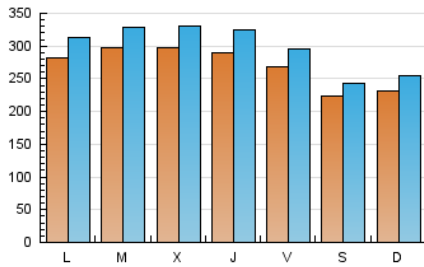

1. Cifras totales y promedios (Nacional e Internacional)

MES - AÑO	NAVEGADORES UNICOS	VISITAS	PAGINAS
Julio - 2024	767.213	931.506	1.413.815
PROMEDIO DIARIO	27.248	30.049	45.607
PROMEDIO LUNES-VIERNES	28.811	31.868	48.344
PROMEDIO SABADO-DOMINGO	22.752	24.819	37.737
PAGINAS / VISITAS	1,52		
DURACION MEDIA VISITAS	0:02:20		
TIEMPO INTERACCIÓN MEDIO	0:01:11		

2. Secciones (Nacional e Internacional)

	PAGINAS	%
HOME	5.835	0.41 %
RESTO	1.407.980	99.59 %

3. Por día del mes (Nacional e Internacional)

Día	N. únicos	Visitas	Páginas	Día	N. únicos	Visitas	Páginas	Día	N. únicos	Visitas	Páginas
1	29.426	32.195	49.460	11	29.624	33.495	49.657	21	23.522	26.245	39.857
2	30.332	33.427	50.631	12	28.210	30.774	47.449	22	28.586	31.875	46.846
3	30.916	34.648	51.374	13	23.173	25.096	38.742	23	29.414	33.071	49.581
4	29.712	33.044	50.562	14	22.229	23.957	36.445	24	28.920	31.820	48.349
5	26.562	29.285	44.338	15	25.817	29.173	43.510	25	28.186	31.576	46.849
6	22.187	25.039	38.246	16	28.980	32.526	50.222	26	26.384	28.964	43.504
7	23.731	25.655	39.890	17	29.221	32.020	48.993	27	21.677	22.934	35.834
8	29.725	32.773	51.142	18	28.651	31.423	48.064	28	23.354	25.796	37.494
9	30.540	33.520	50.804	19	26.509	28.871	44.859	29	27.749	30.197	47.620
10	30.880	35.065	50.618	20	22.144	23.829	35.390	30	29.207	31.829	48.289
								31	29.107	31.384	49.196

4. Gráficas (Nacional e Internacional)

4.1 Por día de la semana (promedio)

N. únicos / Visitas (x 100)

Páginas (x 100)

4.2 Por franja horaria (promedio)

Visitas_ (x 1000)

Páginas (x 1000)

4.3 Por meses