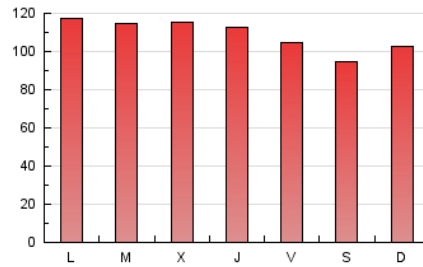

1. Cifras totales y promedios (Nacional)

MES - AÑO	NAVEGADORES UNICOS	VISITAS	PAGINAS
Julio - 2024	169.209	208.414	339.723
PROMEDIO DIARIO	6.035	6.723	10.959
PROMEDIO LUNES-VIERNES	6.209	6.926	11.331
PROMEDIO SABADO-DOMINGO	5.534	6.138	9.888
PAGINAS / VISITAS	1,63		
DURACION MEDIA VISITAS	0:02:05		
TIEMPO INTERACCIÓN MEDIO	0:01:09		

2. Secciones (Nacional)

	PAGINAS	%
HOME	1.891	0.56 %
RESTO	337.832	99.44 %

3. Por día del mes (Nacional)

Día	N. únicos	Visitas	Páginas	Día	N. únicos	Visitas	Páginas	Día	N. únicos	Visitas	Páginas
1	6.793	7.677	12.449	11	6.187	7.019	11.405	21	5.896	6.633	10.575
2	6.468	7.110	11.525	12	6.012	6.641	10.718	22	6.178	6.857	11.336
3	6.742	7.556	12.529	13	5.383	6.018	9.955	23	6.243	7.008	11.565
4	6.277	6.770	11.371	14	5.328	5.919	9.261	24	6.207	6.891	11.128
5	5.650	6.330	10.049	15	5.960	6.589	11.053	25	6.385	7.049	11.110
6	5.399	6.151	9.892	16	6.438	7.210	12.046	26	6.075	6.758	10.559
7	6.188	6.868	11.411	17	6.265	6.936	11.207	27	5.156	5.686	9.146
8	6.588	7.459	12.120	18	6.084	6.728	11.199	28	5.783	6.257	9.865
9	6.292	7.336	11.262	19	5.675	6.341	10.445	29	6.044	6.579	11.576
10	6.341	7.252	11.527	20	5.135	5.575	9.001	30	5.930	6.557	11.093
								31	5.981	6.654	11.345

4. Gráficas (Nacional)

4.1 Por día de la semana (promedio)

N. únicos / Visitas (x 100)

Páginas (x 100)

4.2 Por franja horaria (promedio)

Visitas_ (x 1000)

Páginas (x 1000)

4.3 Por meses