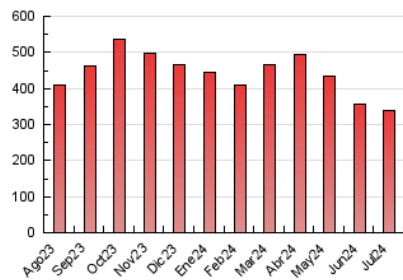

Páginas (x 1000)