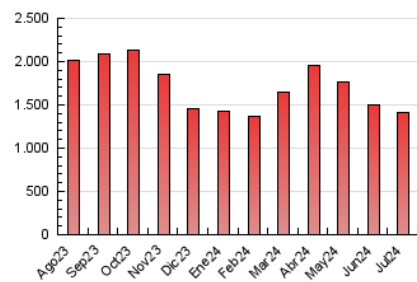

Páginas (x 1000)