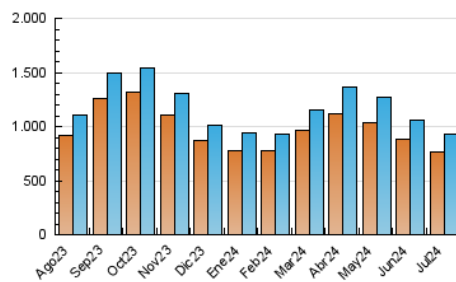

4.3 Por meses

N. únicos / Visitas (x 1000)