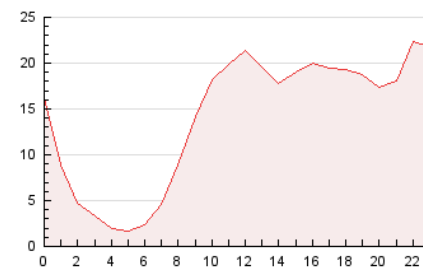

2. Secciones (Nacional)

	PAGINAS	%
HOME	1.891	0.56 %
RESTO	337.832	99.44 %

3. Por día del mes (Nacional)

Día	N. únicos	Visitas	Páginas	Día	N. únicos	Visitas	Páginas	Día	N. únicos	Visitas	Páginas
1	6.793	7.677	12.449	11	6.187	7.019	11.405	21	5.896	6.633	10.575
2	6.468	7.110	11.525	12	6.012	6.641	10.718	22	6.178	6.857	11.336
3	6.742	7.556	12.529	13	5.383	6.018	9.955	23	6.243	7.008	11.565
4	6.277	6.770	11.371	14	5.328	5.919	9.261	24	6.207	6.891	11.128
5	5.650	6.330	10.049	15	5.960	6.589	11.053	25	6.385	7.049	11.110
6	5.399	6.151	9.892	16	6.438	7.210	12.046	26	6.075	6.758	10.559
7	6.188	6.868	11.411	17	6.265	6.936	11.207	27	5.156	5.686	9.146
8	6.588	7.459	12.120	18	6.084	6.728	11.199	28	5.783	6.257	9.865
9	6.292	7.336	11.262	19	5.675	6.341	10.445	29	6.044	6.579	11.576
10	6.341	7.252	11.527	20	5.135	5.575	9.001	30	5.930	6.557	11.093
								31	5.981	6.654	11.345

4. Gráficas (Nacional)

4.1 Por día de la semana (promedio)

N. únicos / Visitas (x 100)

Páginas (x 100)

4.2 Por franja horaria (promedio)

Visitas_ (x 1000)

Páginas (x 1000)

4.3 Por meses