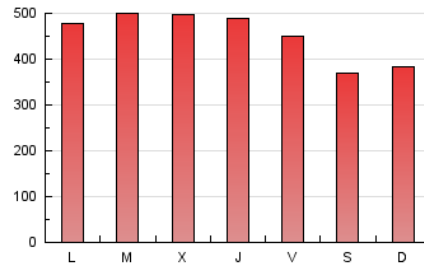

1. Cifras totales y promedios (Nacional e Internacional)

MES - AÑO	NAVEGADORES UNICOS	VISITAS	PAGINAS
Julio - 2024	767.213	931.506	1.413.815
PROMEDIO DIARIO	27.248	30.049	45.607
PROMEDIO LUNES-VIERNES	28.811	31.868	48.344
PROMEDIO SABADO-DOMINGO	22.752	24.819	37.737
PAGINAS / VISITAS	1,52		
DURACION MEDIA VISITAS	0:02:20		
TIEMPO INTERACCIÓN MEDIO	0:01:11		

2. Secciones (Nacional e Internacional)

	PAGINAS	%
HOME	5.835	0.41 %
RESTO	1.407.980	99.59 %

3. Por día del mes (Nacional e Internacional)

Día	N. únicos	Visitas	Páginas	Día	N. únicos	Visitas	Páginas	Día	N. únicos	Visitas	Páginas
1	29.426	32.195	49.460	11	29.624	33.495	49.657	21	23.522	26.245	39.857
2	30.332	33.427	50.631	12	28.210	30.774	47.449	22	28.586	31.875	46.846
3	30.916	34.648	51.374	13	23.173	25.096	38.742	23	29.414	33.071	49.581
4	29.712	33.044	50.562	14	22.229	23.957	36.445	24	28.920	31.820	48.349
5	26.562	29.285	44.338	15	25.817	29.173	43.510	25	28.186	31.576	46.849
6	22.187	25.039	38.246	16	28.980	32.526	50.222	26	26.384	28.964	43.504
7	23.731	25.655	39.890	17	29.221	32.020	48.993	27	21.677	22.934	35.834
8	29.725	32.773	51.142	18	28.651	31.423	48.064	28	23.354	25.796	37.494
9	30.540	33.520	50.804	19	26.509	28.871	44.859	29	27.749	30.197	47.620
10	30.880	35.065	50.618	20	22.144	23.829	35.390	30	29.207	31.829	48.289
								31	29.107	31.384	49.196

4. Gráficas (Nacional e Internacional)

4.1 Por día de la semana (promedio)

N. únicos / Visitas (x 100)

Páginas (x 100)

4.2 Por franja horaria (promedio)

Visitas_ (x 1000)

Páginas (x 1000)

4.3 Por meses