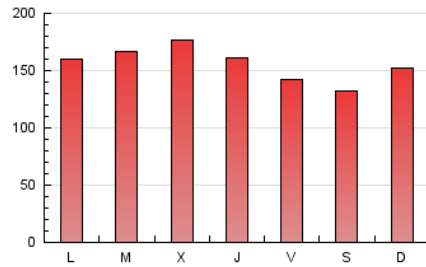

1. Cifras totales y promedios (Nacional)

MES - AÑO	NAVEGADORES UNICOS	VISITAS	PAGINAS
Septiembre - 2023	249.966	295.257	463.111
PROMEDIO DIARIO	9.021	9.842	15.437
PROMEDIO LUNES-VIERNES	9.410	10.301	16.025
PROMEDIO SABADO-DOMINGO	8.111	8.770	14.064
PAGINAS / VISITAS	1,57		
DURACION MEDIA VISITAS	0:02:22		
TIEMPO INTERACCIÓN MEDIO	0:01:14		

2. Secciones (Nacional)

	PAGINAS	%
HOME	2.887	0.62 %
RESTO	460.224	99.38 %

3. Por día del mes (Nacional)

Día	N. únicos	Visitas	Páginas	Día	N. únicos	Visitas	Páginas	Día	N. únicos	Visitas	Páginas
1	5.835	6.469	10.774	11	8.464	9.090	14.675	21	10.842	11.867	18.193
2	7.343	8.157	12.397	12	9.510	10.307	15.603	22	9.231	9.941	15.171
3	7.932	8.395	13.749	13	9.480	10.328	16.262	23	7.994	8.614	13.167
4	7.785	8.522	13.315	14	8.590	9.377	14.548	24	9.503	10.202	16.296
5	8.187	9.090	14.236	15	8.531	9.392	14.870	25	10.586	11.577	18.245
6	9.064	10.035	15.560	16	7.608	8.126	13.480	26	11.132	12.576	19.124
7	8.102	9.007	13.102	17	9.322	10.226	16.748	27	11.639	12.803	20.362
8	7.871	8.307	13.442	18	10.405	11.518	17.589	28	10.955	12.002	18.632
9	7.195	7.844	12.504	19	10.718	11.582	17.801	29	9.888	10.802	16.640
10	7.866	8.471	13.945	20	10.801	11.738	18.387	30	8.236	8.892	14.294

4. Gráficas (Nacional)

4.1 Por día de la semana (promedio)

N. únicos / Visitas (x 100)

Páginas (x 100)

4.2 Por franja horaria (promedio)

Visitas_ (x 1000)

Páginas (x 1000)

4.3 Por meses