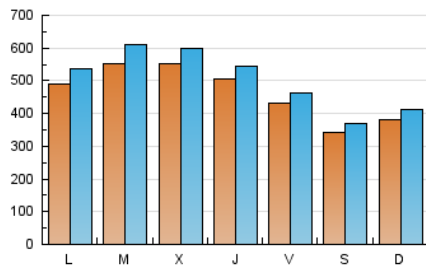

1. Cifras totales y promedios (Nacional e Internacional)

MES - AÑO	NAVEGADORES UNICOS	VISITAS	PAGINAS
Septiembre - 2023	1.263.374	1.495.080	2.083.804
PROMEDIO DIARIO	46.032	49.836	69.460
PROMEDIO LUNES-VIERNES	50.327	54.598	75.306
PROMEDIO SABADO-DOMINGO	36.011	38.724	55.820
PAGINAS / VISITAS	1,39		
DURACION MEDIA VISITAS	0:02:35		
TIEMPO INTERACCIÓN MEDIO	0:01:16		

2. Secciones (Nacional e Internacional)

	PAGINAS	%
HOME	9.378	0.45 %
RESTO	2.074.426	99.55 %

3. Por día del mes (Nacional e Internacional)

Día	N. únicos	Visitas	Páginas	Día	N. únicos	Visitas	Páginas	Día	N. únicos	Visitas	Páginas
1	31.359	34.202	59.073	11	47.527	51.979	73.158	21	55.134	58.517	80.477
2	33.567	36.372	51.490	12	52.948	58.625	77.319	22	49.153	52.640	72.374
3	37.194	40.002	58.989	13	50.827	55.101	74.326	23	36.414	39.551	55.736
4	46.789	51.384	71.581	14	41.681	45.451	59.013	24	40.660	44.071	63.786
5	51.029	56.252	77.103	15	41.154	43.707	62.294	25	52.882	56.387	80.086
6	52.557	56.250	79.195	16	31.888	33.716	48.622	26	59.398	65.311	88.558
7	49.064	52.081	70.222	17	37.160	40.888	58.024	27	59.497	64.886	90.068
8	45.329	48.228	66.503	18	49.443	54.723	73.365	28	56.483	61.481	84.663
9	33.310	36.514	50.209	19	57.450	63.290	83.003	29	49.335	52.380	73.867
10	37.177	39.311	59.045	20	57.826	63.693	85.172	30	36.725	38.087	56.483

4. Gráficas (Nacional e Internacional)

4.1 Por día de la semana (promedio)

N. únicos / Visitas (x 100)

Páginas (x 100)

4.2 Por franja horaria (promedio)

Visitas_ (x 1000)

Páginas (x 1000)

4.3 Por meses