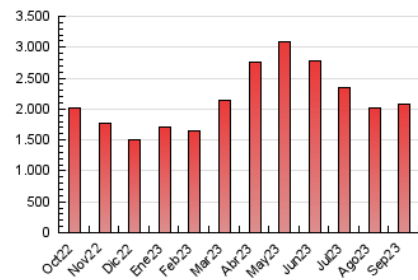

Páginas (x 1000)