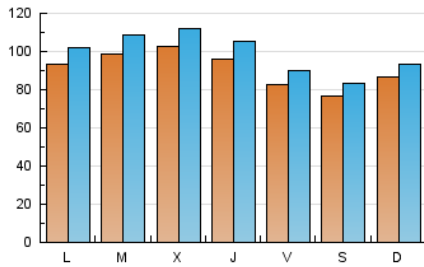

1. Cifras totales y promedios (Nacional)

MES - AÑO	NAVEGADORES UNICOS	VISITAS	PAGINAS
Septiembre - 2023	249.966	295.257	463.111
PROMEDIO DIARIO	9.021	9.842	15.437
PROMEDIO LUNES-VIERNES	9.410	10.301	16.025
PROMEDIO SABADO-DOMINGO	8.111	8.770	14.064
PAGINAS / VISITAS	1,57		
DURACION MEDIA VISITAS	0:02:22		
TIEMPO INTERACCIÓN MEDIO	0:01:14		

2. Secciones (Nacional)

	PAGINAS	%
HOME	2.887	0.62 %
RESTO	460.224	99.38 %

3. Por día del mes (Nacional)

Día	N. únicos	Visitas	Páginas	Día	N. únicos	Visitas	Páginas	Día	N. únicos	Visitas	Páginas
1	5.835	6.469	10.774	11	8.464	9.090	14.675	21	10.842	11.867	18.193
2	7.343	8.157	12.397	12	9.510	10.307	15.603	22	9.231	9.941	15.171
3	7.932	8.395	13.749	13	9.480	10.328	16.262	23	7.994	8.614	13.167
4	7.785	8.522	13.315	14	8.590	9.377	14.548	24	9.503	10.202	16.296
5	8.187	9.090	14.236	15	8.531	9.392	14.870	25	10.586	11.577	18.245
6	9.064	10.035	15.560	16	7.608	8.126	13.480	26	11.132	12.576	19.124
7	8.102	9.007	13.102	17	9.322	10.226	16.748	27	11.639	12.803	20.362
8	7.871	8.307	13.442	18	10.405	11.518	17.589	28	10.955	12.002	18.632
9	7.195	7.844	12.504	19	10.718	11.582	17.801	29	9.888	10.802	16.640
10	7.866	8.471	13.945	20	10.801	11.738	18.387	30	8.236	8.892	14.294

4. Gráficas (Nacional)

4.1 Por día de la semana (promedio)

N. únicos / Visitas (x 100)

Páginas (x 100)

4.2 Por franja horaria (promedio)

Visitas_ (x 1000)

Páginas (x 1000)

4.3 Por meses