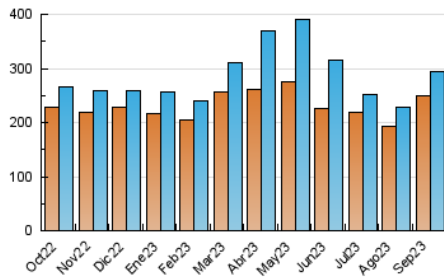

2. Secciones (Nacional)

	PAGINAS	%
HOME	2.887	0.62 %
RESTO	460.224	99.38 %

3. Por día del mes (Nacional)

Día	N. únicos	Visitas	Páginas	Día	N. únicos	Visitas	Páginas	Día	N. únicos	Visitas	Páginas
1	5.835	6.469	10.774	11	8.464	9.090	14.675	21	10.842	11.867	18.193
2	7.343	8.157	12.397	12	9.510	10.307	15.603	22	9.231	9.941	15.171
3	7.932	8.395	13.749	13	9.480	10.328	16.262	23	7.994	8.614	13.167
4	7.785	8.522	13.315	14	8.590	9.377	14.548	24	9.503	10.202	16.296
5	8.187	9.090	14.236	15	8.531	9.392	14.870	25	10.586	11.577	18.245
6	9.064	10.035	15.560	16	7.608	8.126	13.480	26	11.132	12.576	19.124
7	8.102	9.007	13.102	17	9.322	10.226	16.748	27	11.639	12.803	20.362
8	7.871	8.307	13.442	18	10.405	11.518	17.589	28	10.955	12.002	18.632
9	7.195	7.844	12.504	19	10.718	11.582	17.801	29	9.888	10.802	16.640
10	7.866	8.471	13.945	20	10.801	11.738	18.387	30	8.236	8.892	14.294

4. Gráficas (Nacional)

4.1 Por día de la semana (promedio)

N. únicos / Visitas (x 100)

Páginas (x 100)

4.2 Por franja horaria (promedio)

Visitas_ (x 1000)

Páginas (x 1000)

4.3 Por meses

N. únicos / Visitas (x 1000)

Páginas (x 1000)

5. Observaciones

Este Medio Electrónico de Comunicación ha sido medido por la herramienta Google Analytics de Google (GA4)

6. Definiciones básicas (Para más información ver Normas Técnicas para el Control de los Medios Electrónicos de Comunicación)

Visita:

Una secuencia ininterrumpida de páginas servidas a un usuario válido. Si dicho usuario no realiza peticiones de páginas en un periodo de tiempo (30 min) la siguiente petición constituirá el inicio de una nueva visita.