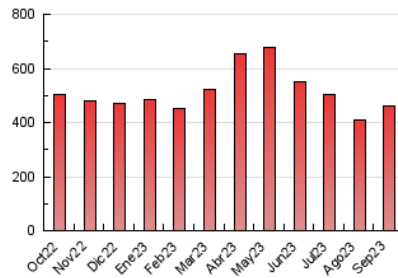

2. Secciones (Nacional)

	PAGINAS	%
HOME	2.887	0.62 %
RESTO	460.224	99.38 %

3. Por día del mes (Nacional)

Día	N. únicos	Visitas	Páginas	Día	N. únicos	Visitas	Páginas	Día	N. únicos	Visitas	Páginas
1	5.835	6.469	10.774	11	8.464	9.090	14.675	21	10.842	11.867	18.193
2	7.343	8.157	12.397	12	9.510	10.307	15.603	22	9.231	9.941	15.171
3	7.932	8.395	13.749	13	9.480	10.328	16.262	23	7.994	8.614	13.167
4	7.785	8.522	13.315	14	8.590	9.377	14.548	24	9.503	10.202	16.296
5	8.187	9.090	14.236	15	8.531	9.392	14.870	25	10.586	11.577	18.245
6	9.064	10.035	15.560	16	7.608	8.126	13.480	26	11.132	12.576	19.124
7	8.102	9.007	13.102	17	9.322	10.226	16.748	27	11.639	12.803	20.362
8	7.871	8.307	13.442	18	10.405	11.518	17.589	28	10.955	12.002	18.632
9	7.195	7.844	12.504	19	10.718	11.582	17.801	29	9.888	10.802	16.640
10	7.866	8.471	13.945	20	10.801	11.738	18.387	30	8.236	8.892	14.294

4. Gráficas (Nacional)

4.1 Por día de la semana (promedio)

N. únicos / Visitas (x 100)

Páginas (x 100)

4.2 Por franja horaria (promedio)

Visitas_ (x 1000)

Páginas (x 1000)

4.3 Por meses

N. únicos / Visitas (x 1000)

Páginas (x 1000)

5. Observaciones

Este Medio Electrónico de Comunicación ha sido medido por la herramienta Google Analytics de Google (GA4)

6. Definiciones básicas (Para más información ver Normas Técnicas para el Control de los Medios Electrónicos de Comunicación)

Visita:

Una secuencia ininterrumpida de páginas servidas a un usuario válido. Si dicho usuario no realiza peticiones de páginas en un periodo de tiempo (30 min) la siguiente petición constituirá el inicio de una nueva visita.