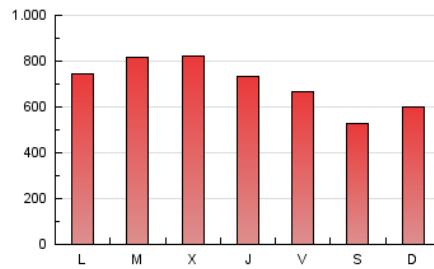

1. Cifras totales y promedios (Nacional e Internacional)

MES - AÑO	NAVEGADORES UNICOS	VISITAS	PAGINAS
Septiembre - 2023	1.263.374	1.495.080	2.083.804
PROMEDIO DIARIO	46.032	49.836	69.460
PROMEDIO LUNES-VIERNES	50.327	54.598	75.306
PROMEDIO SABADO-DOMINGO	36.011	38.724	55.820
PAGINAS / VISITAS	1,39		
DURACION MEDIA VISITAS	0:02:35		
TIEMPO INTERACCIÓN MEDIO	0:01:16		

2. Secciones (Nacional e Internacional)

	PAGINAS	%
HOME	9.378	0.45 %
RESTO	2.074.426	99.55 %

3. Por día del mes (Nacional e Internacional)

Día	N. únicos	Visitas	Páginas	Día	N. únicos	Visitas	Páginas	Día	N. únicos	Visitas	Páginas
1	31.359	34.202	59.073	11	47.527	51.979	73.158	21	55.134	58.517	80.477
2	33.567	36.372	51.490	12	52.948	58.625	77.319	22	49.153	52.640	72.374
3	37.194	40.002	58.989	13	50.827	55.101	74.326	23	36.414	39.551	55.736
4	46.789	51.384	71.581	14	41.681	45.451	59.013	24	40.660	44.071	63.786
5	51.029	56.252	77.103	15	41.154	43.707	62.294	25	52.882	56.387	80.086
6	52.557	56.250	79.195	16	31.888	33.716	48.622	26	59.398	65.311	88.558
7	49.064	52.081	70.222	17	37.160	40.888	58.024	27	59.497	64.886	90.068
8	45.329	48.228	66.503	18	49.443	54.723	73.365	28	56.483	61.481	84.663
9	33.310	36.514	50.209	19	57.450	63.290	83.003	29	49.335	52.380	73.867
10	37.177	39.311	59.045	20	57.826	63.693	85.172	30	36.725	38.087	56.483

4. Gráficas (Nacional e Internacional)

4.1 Por día de la semana (promedio)

N. únicos / Visitas (x 100)

Páginas (x 100)

4.2 Por franja horaria (promedio)

Visitas_ (x 1000)

Páginas (x 1000)

4.3 Por meses