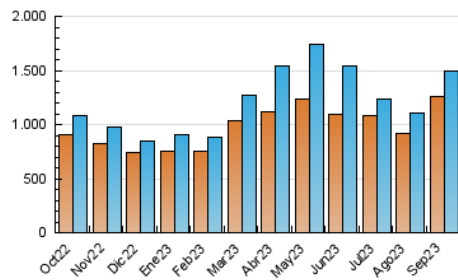

4.2 Por franja horaria (promedio)

Visitas_ (x 1000)

Páginas (x 1000)

4.3 Por meses

N. únicos / Visitas (x 1000)