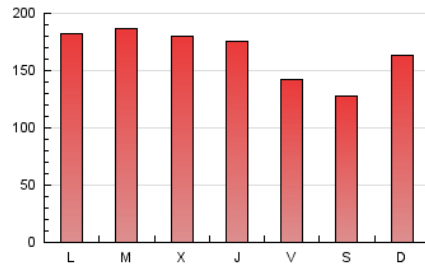

Páginas (x 100)