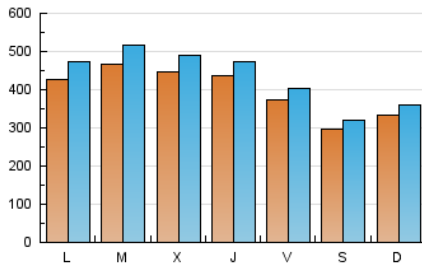

4. Gráficas (Nacional e Internacional)

4.1 Por día de la semana (promedio)

N. únicos / Visitas (x 100)