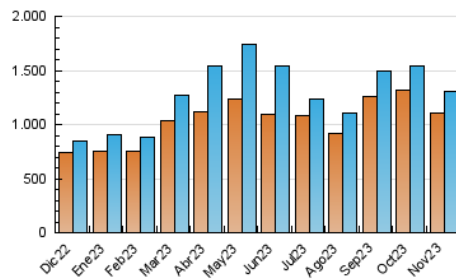

4.2 Por franja horaria (promedio)

Visitas_ (x 1000)

Páginas (x 1000)

4.3 Por meses

N. únicos / Visitas (x 1000)