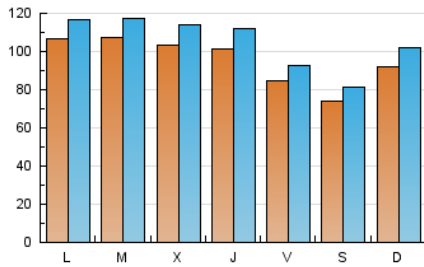

4. Gráficas (Nacional)

4.1 Por día de la semana (promedio)

N. únicos / Visitas (x 100)