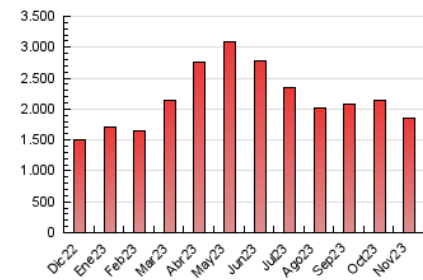

Páginas (x 1000)