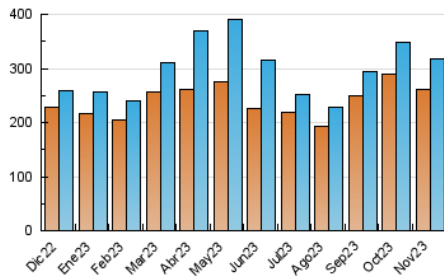

4.2 Por franja horaria (promedio)

Visitas_ (x 1000)

Páginas (x 1000)

4.3 Por meses

N. únicos / Visitas (x 1000)