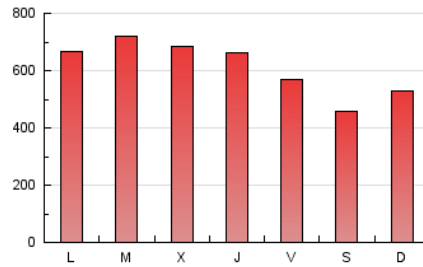

Páginas (x 100)