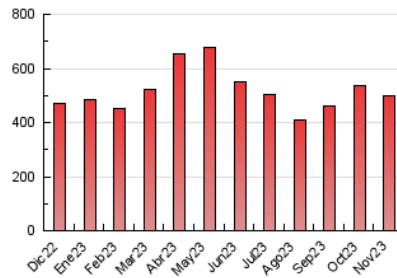

Páginas (x 1000)