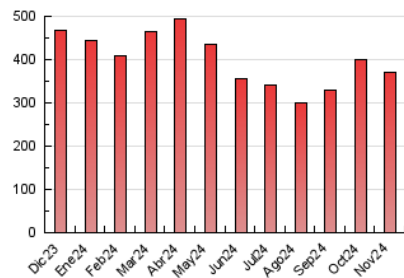

1. Cifras totales y promedios (Nacional)

MES - AÑO	NAVEGADORES UNICOS	VISITAS	PAGINAS
Noviembre - 2024	186.846	226.064	371.020
PROMEDIO DIARIO	6.815	7.572	12.367
PROMEDIO LUNES-VIERNES	7.205	8.008	13.079
PROMEDIO SABADO-DOMINGO	5.905	6.553	10.706
PAGINAS / VISITAS	1,63		
DURACION MEDIA VISITAS	0:02:23		
TIEMPO INTERACCIÓN MEDIO	0:01:10		

2. Secciones (Nacional)

	PAGINAS	%
HOME	2.192	0.59 %
RESTO	368.828	99.41 %

3. Por día del mes (Nacional)

Día	N. únicos	Visitas	Páginas	Día	N. únicos	Visitas	Páginas	Día	N. únicos	Visitas	Páginas
1	5.375	5.916	9.375	11	7.567	8.418	13.802	21	7.598	8.419	13.246
2	5.024	5.492	8.448	12	7.748	8.810	14.518	22	6.016	6.503	10.647
3	5.617	6.239	10.378	13	7.867	8.695	14.963	23	5.545	6.231	9.987
4	6.730	7.580	11.924	14	7.705	8.649	14.379	24	6.826	7.492	12.840
5	7.200	8.216	13.307	15	6.281	6.961	11.796	25	7.985	8.934	15.020
6	7.251	8.184	13.398	16	5.607	6.219	10.263	26	7.899	8.956	14.398
7	7.252	7.951	12.891	17	6.902	7.572	12.806	27	7.625	8.384	13.532
8	6.200	6.827	11.223	18	7.970	8.777	14.407	28	7.336	7.850	13.571
9	5.313	5.836	9.674	19	8.035	8.991	14.359	29	5.823	6.325	10.144
10	7.089	8.019	12.861	20	7.845	8.828	13.769	30	5.220	5.874	9.094

4. Gráficas (Nacional)

4.1 Por día de la semana (promedio)

N. únicos / Visitas (x 100)

Páginas (x 100)

4.2 Por franja horaria (promedio)

Visitas_ (x 1000)

Páginas (x 1000)

4.3 Por meses

N. únicos / Visitas (x 1000)

Páginas (x 1000)

5. Observaciones

Este Medio Electrónico de Comunicación ha sido medido por la herramienta Google Analytics de Google (GA4).

6. Definiciones básicas (Para más información ver Normas Técnicas para el Control de los Medios Electrónicos de Comunicación)