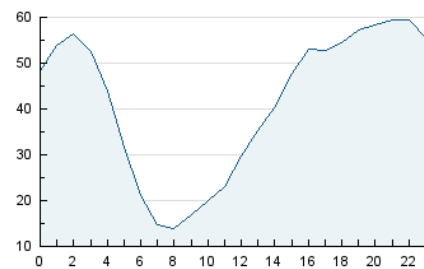

2. Secciones (Nacional e Internacional)

	PAGINAS	%
HOME	5.716	0.43 %
RESTO	1.336.808	99.57 %

3. Por día del mes (Nacional e Internacional)

Día	N. únicos	Visitas	Páginas	Día	N. únicos	Visitas	Páginas	Día	N. únicos	Visitas	Páginas
1	20.982	22.596	33.713	11	30.854	34.443	51.808	21	29.656	33.167	48.525
2	18.866	20.124	31.048	12	32.797	35.673	55.680	22	25.073	27.828	41.134
3	21.047	23.053	35.571	13	32.392	36.194	54.849	23	20.012	22.190	32.715
4	28.897	32.467	48.539	14	30.185	34.087	50.601	24	22.552	24.392	38.077
5	32.167	36.218	54.936	15	25.967	28.393	43.438	25	29.877	32.901	49.775
6	32.631	36.000	54.899	16	19.425	21.660	32.520	26	31.972	35.924	52.748
7	31.837	34.985	52.592	17	22.357	24.839	37.282	27	30.948	35.177	51.595
8	28.026	29.918	46.764	18	28.522	31.822	47.453	28	29.491	32.296	49.391
9	19.918	21.919	33.391	19	30.725	34.606	51.485	29	24.322	26.531	39.143
10	23.791	26.764	40.518	20	30.344	32.980	50.044	30	19.662	21.742	32.290

4. Gráficas (Nacional e Internacional)

4.1 Por día de la semana (promedio)

N. únicos / Visitas (x 100)

Páginas (x 100)

4.2 Por franja horaria (promedio)

Visitas_ (x 1000)

Páginas (x 1000)

4.3 Por meses