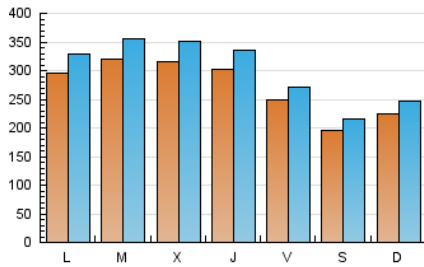

1. Cifras totales y promedios (Nacional e Internacional)

MES - AÑO	NAVEGADORES UNICOS	VISITAS	PAGINAS
Noviembre - 2024	727.061	890.383	1.342.524
PROMEDIO DIARIO	26.843	29.696	44.751
PROMEDIO LUNES-VIERNES	29.413	32.581	49.005
PROMEDIO SABADO-DOMINGO	20.848	22.965	34.824
PAGINAS / VISITAS	1,51		
DURACION MEDIA VISITAS	0:02:26		
TIEMPO INTERACCIÓN MEDIO	0:01:05		

2. Secciones (Nacional e Internacional)

	PAGINAS	%
HOME	5.716	0.43 %
RESTO	1.336.808	99.57 %

3. Por día del mes (Nacional e Internacional)

Día	N. únicos	Visitas	Páginas	Día	N. únicos	Visitas	Páginas	Día	N. únicos	Visitas	Páginas
1	20.982	22.596	33.713	11	30.854	34.443	51.808	21	29.656	33.167	48.525
2	18.866	20.124	31.048	12	32.797	35.673	55.680	22	25.073	27.828	41.134
3	21.047	23.053	35.571	13	32.392	36.194	54.849	23	20.012	22.190	32.715
4	28.897	32.467	48.539	14	30.185	34.087	50.601	24	22.552	24.392	38.077
5	32.167	36.218	54.936	15	25.967	28.393	43.438	25	29.877	32.901	49.775
6	32.631	36.000	54.899	16	19.425	21.660	32.520	26	31.972	35.924	52.748
7	31.837	34.985	52.592	17	22.357	24.839	37.282	27	30.948	35.177	51.595
8	28.026	29.918	46.764	18	28.522	31.822	47.453	28	29.491	32.296	49.391
9	19.918	21.919	33.391	19	30.725	34.606	51.485	29	24.322	26.531	39.143
10	23.791	26.764	40.518	20	30.344	32.980	50.044	30	19.662	21.742	32.290

4. Gráficas (Nacional e Internacional)

4.1 Por día de la semana (promedio)

N. únicos / Visitas (x 100)

Páginas (x 100)

4.2 Por franja horaria (promedio)

Visitas_ (x 1000)

Páginas (x 1000)

4.3 Por meses