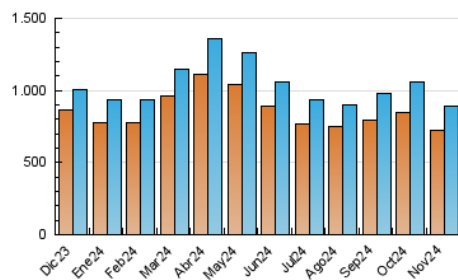

4.3 Por meses

N. únicos / Visitas (x 1000)