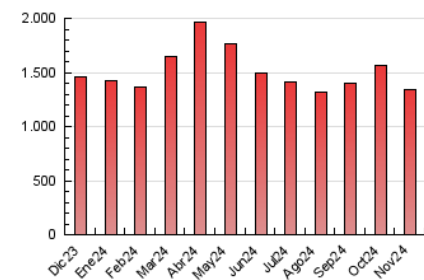

Páginas (x 1000)