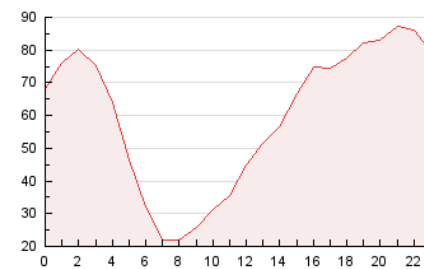

2. Secciones (Nacional e Internacional)

	PAGINAS	%
HOME	5.716	0.43 %
RESTO	1.336.808	99.57 %

3. Por día del mes (Nacional e Internacional)

Día	N. únicos	Visitas	Páginas	Día	N. únicos	Visitas	Páginas	Día	N. únicos	Visitas	Páginas
1	20.982	22.596	33.713	11	30.854	34.443	51.808	21	29.656	33.167	48.525
2	18.866	20.124	31.048	12	32.797	35.673	55.680	22	25.073	27.828	41.134
3	21.047	23.053	35.571	13	32.392	36.194	54.849	23	20.012	22.190	32.715
4	28.897	32.467	48.539	14	30.185	34.087	50.601	24	22.552	24.392	38.077
5	32.167	36.218	54.936	15	25.967	28.393	43.438	25	29.877	32.901	49.775
6	32.631	36.000	54.899	16	19.425	21.660	32.520	26	31.972	35.924	52.748
7	31.837	34.985	52.592	17	22.357	24.839	37.282	27	30.948	35.177	51.595
8	28.026	29.918	46.764	18	28.522	31.822	47.453	28	29.491	32.296	49.391
9	19.918	21.919	33.391	19	30.725	34.606	51.485	29	24.322	26.531	39.143
10	23.791	26.764	40.518	20	30.344	32.980	50.044	30	19.662	21.742	32.290

4. Gráficas (Nacional e Internacional)

4.1 Por día de la semana (promedio)

N. únicos / Visitas (x 100)

Páginas (x 100)

4.2 Por franja horaria (promedio)

Visitas_ (x 1000)

Páginas (x 1000)

4.3 Por meses