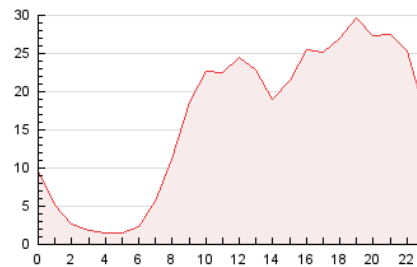

2. Secciones (Nacional)

	PAGINAS	%
HOME	2.192	0.59 %
RESTO	368.828	99.41 %

3. Por día del mes (Nacional)

Día	N. únicos	Visitas	Páginas	Día	N. únicos	Visitas	Páginas	Día	N. únicos	Visitas	Páginas
1	5.375	5.916	9.375	11	7.567	8.418	13.802	21	7.598	8.419	13.246
2	5.024	5.492	8.448	12	7.748	8.810	14.518	22	6.016	6.503	10.647
3	5.617	6.239	10.378	13	7.867	8.695	14.963	23	5.545	6.231	9.987
4	6.730	7.580	11.924	14	7.705	8.649	14.379	24	6.826	7.492	12.840
5	7.200	8.216	13.307	15	6.281	6.961	11.796	25	7.985	8.934	15.020
6	7.251	8.184	13.398	16	5.607	6.219	10.263	26	7.899	8.956	14.398
7	7.252	7.951	12.891	17	6.902	7.572	12.806	27	7.625	8.384	13.532
8	6.200	6.827	11.223	18	7.970	8.777	14.407	28	7.336	7.850	13.571
9	5.313	5.836	9.674	19	8.035	8.991	14.359	29	5.823	6.325	10.144
10	7.089	8.019	12.861	20	7.845	8.828	13.769	30	5.220	5.874	9.094

4. Gráficas (Nacional)

4.1 Por día de la semana (promedio)

N. únicos / Visitas (x 100)

Páginas (x 100)

4.2 Por franja horaria (promedio)

Visitas_ (x 1000)

Páginas (x 1000)

4.3 Por meses