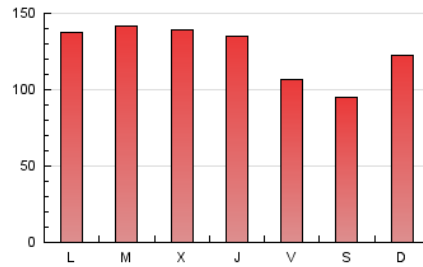

1. Cifras totales y promedios (Nacional)

MES - AÑO	NAVEGADORES UNICOS	VISITAS	PAGINAS
Noviembre - 2024	186.846	226.064	371.020
PROMEDIO DIARIO	6.815	7.572	12.367
PROMEDIO LUNES-VIERNES	7.205	8.008	13.079
PROMEDIO SABADO-DOMINGO	5.905	6.553	10.706
PAGINAS / VISITAS	1,63		
DURACION MEDIA VISITAS	0:02:23		
TIEMPO INTERACCIÓN MEDIO	0:01:10		

2. Secciones (Nacional)

	PAGINAS	%
HOME	2.192	0.59 %
RESTO	368.828	99.41 %

3. Por día del mes (Nacional)

Día	N. únicos	Visitas	Páginas	Día	N. únicos	Visitas	Páginas	Día	N. únicos	Visitas	Páginas
1	5.375	5.916	9.375	11	7.567	8.418	13.802	21	7.598	8.419	13.246
2	5.024	5.492	8.448	12	7.748	8.810	14.518	22	6.016	6.503	10.647
3	5.617	6.239	10.378	13	7.867	8.695	14.963	23	5.545	6.231	9.987
4	6.730	7.580	11.924	14	7.705	8.649	14.379	24	6.826	7.492	12.840
5	7.200	8.216	13.307	15	6.281	6.961	11.796	25	7.985	8.934	15.020
6	7.251	8.184	13.398	16	5.607	6.219	10.263	26	7.899	8.956	14.398
7	7.252	7.951	12.891	17	6.902	7.572	12.806	27	7.625	8.384	13.532
8	6.200	6.827	11.223	18	7.970	8.777	14.407	28	7.336	7.850	13.571
9	5.313	5.836	9.674	19	8.035	8.991	14.359	29	5.823	6.325	10.144
10	7.089	8.019	12.861	20	7.845	8.828	13.769	30	5.220	5.874	9.094

4. Gráficas (Nacional)

4.1 Por día de la semana (promedio)

N. únicos / Visitas (x 100)

Páginas (x 100)

4.2 Por franja horaria (promedio)

Visitas_ (x 1000)

Páginas (x 1000)

4.3 Por meses