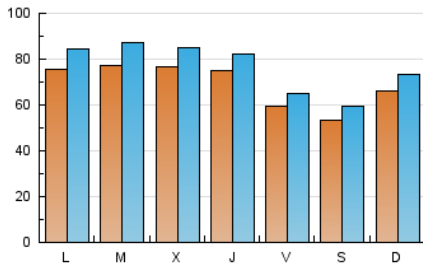

1. Cifras totales y promedios (Nacional)

MES - AÑO	NAVEGADORES UNICOS	VISITAS	PAGINAS
Noviembre - 2024	186.846	226.064	371.020
PROMEDIO DIARIO	6.815	7.572	12.367
PROMEDIO LUNES-VIERNES	7.205	8.008	13.079
PROMEDIO SABADO-DOMINGO	5.905	6.553	10.706
PAGINAS / VISITAS	1,63		
DURACION MEDIA VISITAS	0:02:23		
TIEMPO INTERACCIÓN MEDIO	0:01:10		

2. Secciones (Nacional)

	PAGINAS	%
HOME	2.192	0.59 %
RESTO	368.828	99.41 %

3. Por día del mes (Nacional)

Día	N. únicos	Visitas	Páginas	Día	N. únicos	Visitas	Páginas	Día	N. únicos	Visitas	Páginas
1	5.375	5.916	9.375	11	7.567	8.418	13.802	21	7.598	8.419	13.246
2	5.024	5.492	8.448	12	7.748	8.810	14.518	22	6.016	6.503	10.647
3	5.617	6.239	10.378	13	7.867	8.695	14.963	23	5.545	6.231	9.987
4	6.730	7.580	11.924	14	7.705	8.649	14.379	24	6.826	7.492	12.840
5	7.200	8.216	13.307	15	6.281	6.961	11.796	25	7.985	8.934	15.020
6	7.251	8.184	13.398	16	5.607	6.219	10.263	26	7.899	8.956	14.398
7	7.252	7.951	12.891	17	6.902	7.572	12.806	27	7.625	8.384	13.532
8	6.200	6.827	11.223	18	7.970	8.777	14.407	28	7.336	7.850	13.571
9	5.313	5.836	9.674	19	8.035	8.991	14.359	29	5.823	6.325	10.144
10	7.089	8.019	12.861	20	7.845	8.828	13.769	30	5.220	5.874	9.094

4. Gráficas (Nacional)

4.1 Por día de la semana (promedio)

N. únicos / Visitas (x 100)

Páginas (x 100)

4.2 Por franja horaria (promedio)

Visitas_ (x 1000)

Páginas (x 1000)

4.3 Por meses