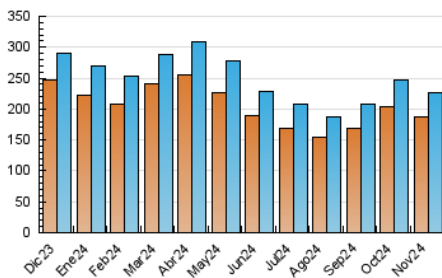

2. Secciones (Nacional)

	PAGINAS	%
HOME	2.192	0.59 %
RESTO	368.828	99.41 %

3. Por día del mes (Nacional)

Día	N. únicos	Visitas	Páginas	Día	N. únicos	Visitas	Páginas	Día	N. únicos	Visitas	Páginas
1	5.375	5.916	9.375	11	7.567	8.418	13.802	21	7.598	8.419	13.246
2	5.024	5.492	8.448	12	7.748	8.810	14.518	22	6.016	6.503	10.647
3	5.617	6.239	10.378	13	7.867	8.695	14.963	23	5.545	6.231	9.987
4	6.730	7.580	11.924	14	7.705	8.649	14.379	24	6.826	7.492	12.840
5	7.200	8.216	13.307	15	6.281	6.961	11.796	25	7.985	8.934	15.020
6	7.251	8.184	13.398	16	5.607	6.219	10.263	26	7.899	8.956	14.398
7	7.252	7.951	12.891	17	6.902	7.572	12.806	27	7.625	8.384	13.532
8	6.200	6.827	11.223	18	7.970	8.777	14.407	28	7.336	7.850	13.571
9	5.313	5.836	9.674	19	8.035	8.991	14.359	29	5.823	6.325	10.144
10	7.089	8.019	12.861	20	7.845	8.828	13.769	30	5.220	5.874	9.094

4. Gráficas (Nacional)

4.1 Por día de la semana (promedio)

N. únicos / Visitas (x 100)

Páginas (x 100)

4.2 Por franja horaria (promedio)

Visitas_ (x 1000)

Páginas (x 1000)

4.3 Por meses

N. únicos / Visitas (x 1000)

Páginas (x 1000)

5. Observaciones

Este Medio Electrónico de Comunicación ha sido medido por la herramienta Google Analytics de Google (GA4).

6. Definiciones básicas (Para más información ver Normas Técnicas para el Control de los Medios Electrónicos de Comunicación)

Visita:

Una secuencia ininterrumpida de páginas servidas a un usuario válido. Si dicho usuario no realiza peticiones de páginas en un periodo de tiempo (30 min) la siguiente petición constituirá el inicio de una nueva visita.