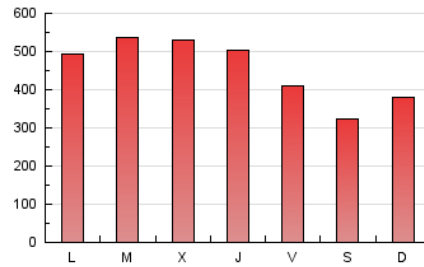

1. Cifras totales y promedios (Nacional e Internacional)

MES - AÑO	NAVEGADORES UNICOS	VISITAS	PAGINAS
Noviembre - 2024	727.061	890.383	1.342.524
PROMEDIO DIARIO	26.843	29.696	44.751
PROMEDIO LUNES-VIERNES	29.413	32.581	49.005
PROMEDIO SABADO-DOMINGO	20.848	22.965	34.824
PAGINAS / VISITAS	1,51		
DURACION MEDIA VISITAS	0:02:26		
TIEMPO INTERACCIÓN MEDIO	0:01:05		

2. Secciones (Nacional e Internacional)

	PAGINAS	%
HOME	5.716	0.43 %
RESTO	1.336.808	99.57 %

3. Por día del mes (Nacional e Internacional)

Día	N. únicos	Visitas	Páginas	Día	N. únicos	Visitas	Páginas	Día	N. únicos	Visitas	Páginas
1	20.982	22.596	33.713	11	30.854	34.443	51.808	21	29.656	33.167	48.525
2	18.866	20.124	31.048	12	32.797	35.673	55.680	22	25.073	27.828	41.134
3	21.047	23.053	35.571	13	32.392	36.194	54.849	23	20.012	22.190	32.715
4	28.897	32.467	48.539	14	30.185	34.087	50.601	24	22.552	24.392	38.077
5	32.167	36.218	54.936	15	25.967	28.393	43.438	25	29.877	32.901	49.775
6	32.631	36.000	54.899	16	19.425	21.660	32.520	26	31.972	35.924	52.748
7	31.837	34.985	52.592	17	22.357	24.839	37.282	27	30.948	35.177	51.595
8	28.026	29.918	46.764	18	28.522	31.822	47.453	28	29.491	32.296	49.391
9	19.918	21.919	33.391	19	30.725	34.606	51.485	29	24.322	26.531	39.143
10	23.791	26.764	40.518	20	30.344	32.980	50.044	30	19.662	21.742	32.290

4. Gráficas (Nacional e Internacional)

4.1 Por día de la semana (promedio)

N. únicos / Visitas (x 100)

Páginas (x 100)

4.2 Por franja horaria (promedio)

Visitas_ (x 1000)

Páginas (x 1000)

4.3 Por meses