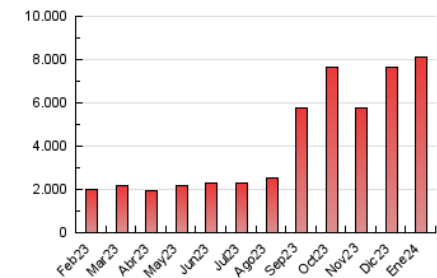

### 3. Por día del mes (Nacional e Internacional)

Día	N. únicos	Visitas	Páginas	Día	N. únicos	Visitas	Páginas	Día	N. únicos	Visitas	Páginas
<b>1</b>	28.302	41.497	612.898	<b>11</b>	22.591	30.721	144.925	<b>21</b>	48.902	67.706	1.271.041
<b>2</b>	67.233	75.800	343.588	<b>12</b>	28.116	37.110	81.327	<b>22</b>	41.697	52.816	316.887
<b>3</b>	92.984	103.016	182.511	<b>13</b>	27.396	34.803	124.252	<b>23</b>	25.012	34.618	116.778
<b>4</b>	22.129	30.312	83.188	<b>14</b>	21.180	29.896	167.065	<b>24</b>	24.039	32.362	84.459
<b>5</b>	37.784	47.543	444.156	<b>15</b>	29.552	39.098	204.587	<b>25</b>	24.376	34.231	75.673
<b>6</b>	25.984	37.765	743.625	<b>16</b>	26.242	35.078	90.428	<b>26</b>	24.578	33.859	76.962
<b>7</b>	37.480	49.820	392.199	<b>17</b>	29.958	41.838	122.595	<b>27</b>	22.090	30.976	211.858
<b>8</b>	50.741	60.332	181.001	<b>18</b>	36.467	48.588	132.488	<b>28</b>	29.844	41.870	395.296
<b>9</b>	60.720	68.894	131.246	<b>19</b>	56.360	87.489	402.051	<b>29</b>	44.025	57.737	184.869
<b>10</b>	26.631	37.208	184.334	<b>20</b>	45.646	64.321	433.988	<b>30</b>	28.825	37.339	91.294
								<b>31</b>	19.149	27.520	67.065

##### 4.1 Por día de la semana (promedio)

N. únicos / Visitas (x 100)

Páginas (x 100)

##### 4.2 Por franja horaria (promedio)

Visitas\_ (x 1000)

Páginas (x 1000)

##### 4.3 Por meses

N. únicos / Visitas (x 1000)

Páginas (x 1000)