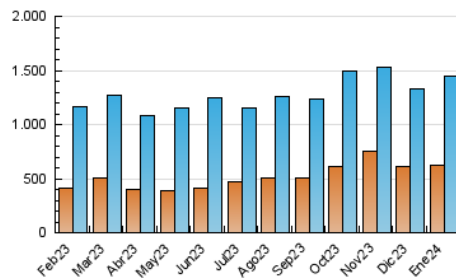

### 3. Por día del mes (Nacional e Internacional)

Día	N. únicos	Visitas	Páginas	Día	N. únicos	Visitas	Páginas	Día	N. únicos	Visitas	Páginas
<b>1</b>	28.302	41.497	612.898	<b>11</b>	22.591	30.721	144.925	<b>21</b>	48.902	67.706	1.271.041
<b>2</b>	67.233	75.800	343.588	<b>12</b>	28.116	37.110	81.327	<b>22</b>	41.697	52.816	316.887
<b>3</b>	92.984	103.016	182.511	<b>13</b>	27.396	34.803	124.252	<b>23</b>	25.012	34.618	116.778
<b>4</b>	22.129	30.312	83.188	<b>14</b>	21.180	29.896	167.065	<b>24</b>	24.039	32.362	84.459
<b>5</b>	37.784	47.543	444.156	<b>15</b>	29.552	39.098	204.587	<b>25</b>	24.376	34.231	75.673
<b>6</b>	25.984	37.765	743.625	<b>16</b>	26.242	35.078	90.428	<b>26</b>	24.578	33.859	76.962
<b>7</b>	37.480	49.820	392.199	<b>17</b>	29.958	41.838	122.595	<b>27</b>	22.090	30.976	211.858
<b>8</b>	50.741	60.332	181.001	<b>18</b>	36.467	48.588	132.488	<b>28</b>	29.844	41.870	395.296
<b>9</b>	60.720	68.894	131.246	<b>19</b>	56.360	87.489	402.051	<b>29</b>	44.025	57.737	184.869
<b>10</b>	26.631	37.208	184.334	<b>20</b>	45.646	64.321	433.988	<b>30</b>	28.825	37.339	91.294
								<b>31</b>	19.149	27.520	67.065

##### 4.1 Por día de la semana (promedio)

N. únicos / Visitas (x 100)

Páginas (x 100)

##### 4.2 Por franja horaria (promedio)

Visitas\_ (x 1000)

Páginas (x 1000)

##### 4.3 Por meses

N. únicos / Visitas (x 1000)

Páginas (x 1000)