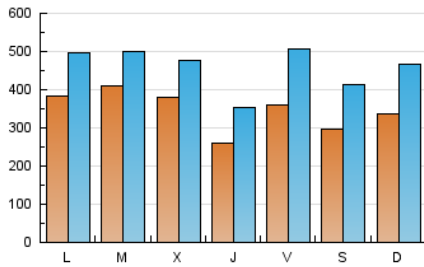

4. Gráficas (Nacional)

4.1 Por día de la semana (promedio)

N. únicos / Visitas (x 100)