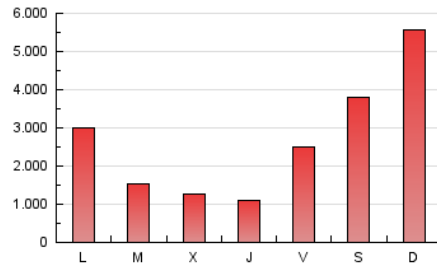

### 1. Cifras totales y promedios (Nacional e Internacional)

MES - AÑO	NAVEGADORES UNICOS	VISITAS	PAGINAS
Enero - 2024	627.616	1.452.163	8.094.634
<b>PROMEDIO DIARIO</b>	<b>35.678</b>	<b>46.844</b>	<b>261.117</b>
<b>PROMEDIO LUNES-VIERNES</b>	36.848	47.609	189.361
<b>PROMEDIO SABADO-DOMINGO</b>	32.315	44.645	467.416
<b>PAGINAS / VISITAS</b>	5,57		
<b>DURACION MEDIA VISITAS</b>	0:02:24		
<b>TIEMPO INTERACCIÓN MEDIO</b>	0:01:27		

### 3. Por día del mes (Nacional e Internacional)

Día	N. únicos	Visitas	Páginas	Día	N. únicos	Visitas	Páginas	Día	N. únicos	Visitas	Páginas
<b>1</b>	28.302	41.497	612.898	<b>11</b>	22.591	30.721	144.925	<b>21</b>	48.902	67.706	1.271.041
<b>2</b>	67.233	75.800	343.588	<b>12</b>	28.116	37.110	81.327	<b>22</b>	41.697	52.816	316.887
<b>3</b>	92.984	103.016	182.511	<b>13</b>	27.396	34.803	124.252	<b>23</b>	25.012	34.618	116.778
<b>4</b>	22.129	30.312	83.188	<b>14</b>	21.180	29.896	167.065	<b>24</b>	24.039	32.362	84.459
<b>5</b>	37.784	47.543	444.156	<b>15</b>	29.552	39.098	204.587	<b>25</b>	24.376	34.231	75.673
<b>6</b>	25.984	37.765	743.625	<b>16</b>	26.242	35.078	90.428	<b>26</b>	24.578	33.859	76.962
<b>7</b>	37.480	49.820	392.199	<b>17</b>	29.958	41.838	122.595	<b>27</b>	22.090	30.976	211.858
<b>8</b>	50.741	60.332	181.001	<b>18</b>	36.467	48.588	132.488	<b>28</b>	29.844	41.870	395.296
<b>9</b>	60.720	68.894	131.246	<b>19</b>	56.360	87.489	402.051	<b>29</b>	44.025	57.737	184.869
<b>10</b>	26.631	37.208	184.334	<b>20</b>	45.646	64.321	433.988	<b>30</b>	28.825	37.339	91.294
								<b>31</b>	19.149	27.520	67.065

#### 4. Gráficas (Nacional e Internacional)

##### 4.1 Por día de la semana (promedio)

N. únicos / Visitas (x 100)

Páginas (x 100)