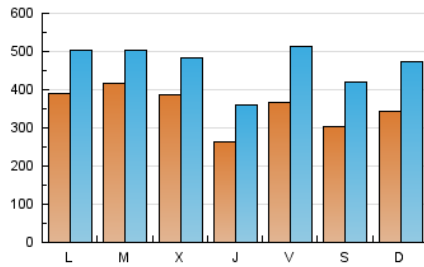

4. Gráficas (Nacional e Internacional)

4.1 Por día de la semana (promedio)

N. únicos / Visitas (x 100)