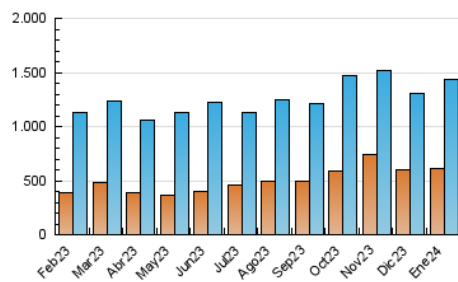

#### 3. Por día del mes (Nacional)

Día	N. únicos	Visitas	Páginas	Día	N. únicos	Visitas	Páginas	Día	N. únicos	Visitas	Páginas
<b>1</b>	27.817	40.739	607.606	<b>11</b>	22.024	30.281	143.411	<b>21</b>	48.300	66.941	1.263.736
<b>2</b>	66.673	75.167	339.604	<b>12</b>	27.403	36.599	80.292	<b>22</b>	41.197	52.239	311.261
<b>3</b>	92.257	102.161	180.780	<b>13</b>	26.611	33.959	122.646	<b>23</b>	24.520	34.204	115.415
<b>4</b>	21.750	29.879	81.801	<b>14</b>	20.320	29.424	163.150	<b>24</b>	23.548	31.798	82.927
<b>5</b>	37.202	47.004	439.913	<b>15</b>	28.692	38.428	202.004	<b>25</b>	23.859	33.636	74.795
<b>6</b>	25.539	37.316	739.816	<b>16</b>	25.775	34.492	88.981	<b>26</b>	23.933	33.278	75.644
<b>7</b>	37.079	49.364	388.485	<b>17</b>	29.519	41.216	121.463	<b>27</b>	21.553	30.334	209.809
<b>8</b>	50.232	59.931	178.571	<b>18</b>	35.993	47.700	131.072	<b>28</b>	29.194	41.314	391.721
<b>9</b>	59.089	68.505	129.672	<b>19</b>	55.614	86.445	397.803	<b>29</b>	43.299	56.990	182.927
<b>10</b>	25.911	36.887	182.119	<b>20</b>	45.082	63.710	429.052	<b>30</b>	28.247	36.854	89.965
								<b>31</b>	18.700	26.972	65.611

##### 4.1 Por día de la semana (promedio)

N. únicos / Visitas (x 100)

Páginas (x 100)

##### 4.2 Por franja horaria (promedio)

Visitas\_ (x 1000)

Páginas (x 1000)

##### 4.3 Por meses

N. únicos / Visitas (x 1000)

Páginas (x 1000)