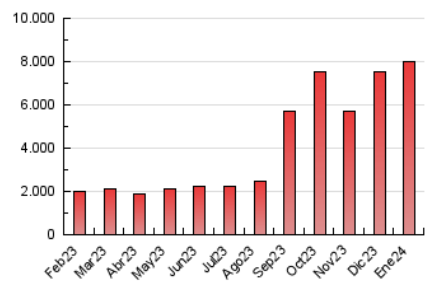

#### 3. Por día del mes (Nacional)

Día	N. únicos	Visitas	Páginas	Día	N. únicos	Visitas	Páginas	Día	N. únicos	Visitas	Páginas
<b>1</b>	27.817	40.739	607.606	<b>11</b>	22.024	30.281	143.411	<b>21</b>	48.300	66.941	1.263.736
<b>2</b>	66.673	75.167	339.604	<b>12</b>	27.403	36.599	80.292	<b>22</b>	41.197	52.239	311.261
<b>3</b>	92.257	102.161	180.780	<b>13</b>	26.611	33.959	122.646	<b>23</b>	24.520	34.204	115.415
<b>4</b>	21.750	29.879	81.801	<b>14</b>	20.320	29.424	163.150	<b>24</b>	23.548	31.798	82.927
<b>5</b>	37.202	47.004	439.913	<b>15</b>	28.692	38.428	202.004	<b>25</b>	23.859	33.636	74.795
<b>6</b>	25.539	37.316	739.816	<b>16</b>	25.775	34.492	88.981	<b>26</b>	23.933	33.278	75.644
<b>7</b>	37.079	49.364	388.485	<b>17</b>	29.519	41.216	121.463	<b>27</b>	21.553	30.334	209.809
<b>8</b>	50.232	59.931	178.571	<b>18</b>	35.993	47.700	131.072	<b>28</b>	29.194	41.314	391.721
<b>9</b>	59.089	68.505	129.672	<b>19</b>	55.614	86.445	397.803	<b>29</b>	43.299	56.990	182.927
<b>10</b>	25.911	36.887	182.119	<b>20</b>	45.082	63.710	429.052	<b>30</b>	28.247	36.854	89.965
								<b>31</b>	18.700	26.972	65.611

##### 4.1 Por día de la semana (promedio)

N. únicos / Visitas (x 100)

Páginas (x 100)

##### 4.2 Por franja horaria (promedio)

Visitas\_ (x 1000)

Páginas (x 1000)

##### 4.3 Por meses

N. únicos / Visitas (x 1000)

Páginas (x 1000)