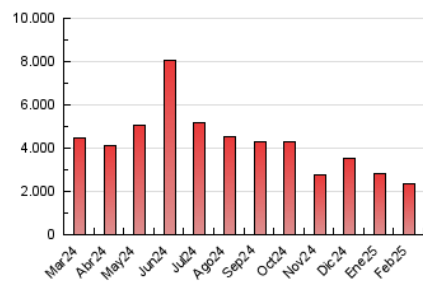

### 3. Por día del mes (Nacional e Internacional)

Día	N. únicos	Visitas	Páginas	Día	N. únicos	Visitas	Páginas	Día	N. únicos	Visitas	Páginas
<b>1</b>	19.632	28.257	61.032	<b>11</b>	25.455	33.216	66.593	<b>21</b>	24.987	33.232	94.777
<b>2</b>	27.040	36.922	152.309	<b>12</b>	20.436	28.220	55.461	<b>22</b>	28.417	33.054	64.632
<b>3</b>	27.494	36.405	88.345	<b>13</b>	23.621	30.791	60.265	<b>23</b>	17.968	26.296	81.388
<b>4</b>	43.328	53.926	96.326	<b>14</b>	20.079	25.879	51.132	<b>24</b>	15.556	21.042	50.023
<b>5</b>	20.362	25.998	62.262	<b>15</b>	16.866	23.631	82.028	<b>25</b>	32.333	42.864	77.081
<b>6</b>	21.403	29.478	63.261	<b>16</b>	26.357	36.732	136.959	<b>26</b>	22.057	30.679	59.494
<b>7</b>	24.511	34.669	104.482	<b>17</b>	21.082	28.673	75.445	<b>27</b>	20.475	29.171	137.339
<b>8</b>	26.605	36.041	89.353	<b>18</b>	20.798	28.315	52.111	<b>28</b>	22.879	33.146	207.371
<b>9</b>	29.965	37.108	97.548	<b>19</b>	16.346	23.582	45.158				
<b>10</b>	27.054	35.472	82.124	<b>20</b>	24.345	33.092	60.403				

##### 4.1 Por día de la semana (promedio)

N. únicos / Visitas (x 100)

Páginas (x 100)

##### 4.2 Por franja horaria (promedio)

Visitas\_ (x 1000)

Páginas (x 1000)

##### 4.3 Por meses

N. únicos / Visitas (x 1000)

Páginas (x 1000)