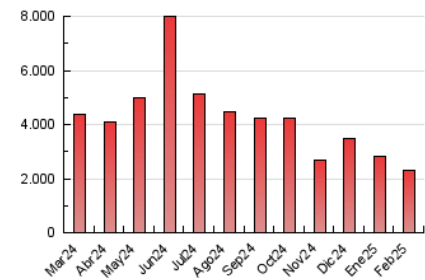

#### 3. Por día del mes (Nacional)

Día	N. únicos	Visitas	Páginas	Día	N. únicos	Visitas	Páginas	Día	N. únicos	Visitas	Páginas
<b>1</b>	19.452	28.023	60.486	<b>11</b>	25.202	33.026	65.734	<b>21</b>	24.798	32.988	94.055
<b>2</b>	26.806	36.597	150.957	<b>12</b>	20.156	27.982	54.925	<b>22</b>	28.230	32.874	64.200
<b>3</b>	27.282	35.974	87.561	<b>13</b>	23.289	30.527	58.895	<b>23</b>	17.786	26.097	80.888
<b>4</b>	42.888	53.156	95.238	<b>14</b>	19.161	24.884	48.046	<b>24</b>	15.389	20.790	49.466
<b>5</b>	20.007	25.525	61.555	<b>15</b>	16.164	22.868	80.475	<b>25</b>	32.051	42.516	76.466
<b>6</b>	21.150	29.174	62.541	<b>16</b>	26.052	36.257	135.582	<b>26</b>	21.791	30.363	58.854
<b>7</b>	24.274	34.352	103.447	<b>17</b>	20.846	28.326	74.615	<b>27</b>	20.189	28.951	136.249
<b>8</b>	26.345	35.586	88.542	<b>18</b>	20.529	28.027	51.487	<b>28</b>	22.573	32.617	205.511
<b>9</b>	29.659	36.822	96.391	<b>19</b>	16.122	23.378	44.554				
<b>10</b>	26.768	35.204	81.157	<b>20</b>	24.127	32.883	59.888				

#### 4.1 Por día de la semana (promedio)

N. únicos / Visitas (x 100)

Páginas (x 100)

#### 4.2 Por franja horaria (promedio)

Visitas\_ (x 1000)

Páginas (x 1000)

#### 4.3 Por meses

N. únicos / Visitas (x 1000)

Páginas (x 1000)