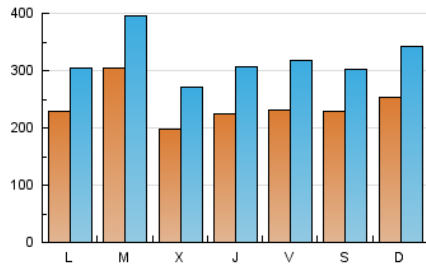

4. Gráficas (Nacional e Internacional)

4.1 Por día de la semana (promedio)

N. únicos / Visitas (x 100)