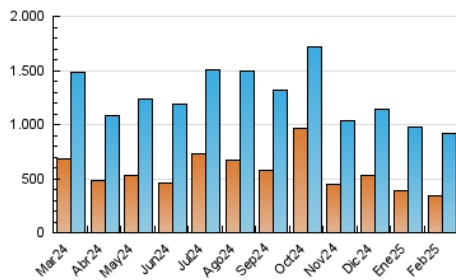

#### 3. Por día del mes (Nacional)

Día	N. únicos	Visitas	Páginas	Día	N. únicos	Visitas	Páginas	Día	N. únicos	Visitas	Páginas
<b>1</b>	19.452	28.023	60.486	<b>11</b>	25.202	33.026	65.734	<b>21</b>	24.798	32.988	94.055
<b>2</b>	26.806	36.597	150.957	<b>12</b>	20.156	27.982	54.925	<b>22</b>	28.230	32.874	64.200
<b>3</b>	27.282	35.974	87.561	<b>13</b>	23.289	30.527	58.895	<b>23</b>	17.786	26.097	80.888
<b>4</b>	42.888	53.156	95.238	<b>14</b>	19.161	24.884	48.046	<b>24</b>	15.389	20.790	49.466
<b>5</b>	20.007	25.525	61.555	<b>15</b>	16.164	22.868	80.475	<b>25</b>	32.051	42.516	76.466
<b>6</b>	21.150	29.174	62.541	<b>16</b>	26.052	36.257	135.582	<b>26</b>	21.791	30.363	58.854
<b>7</b>	24.274	34.352	103.447	<b>17</b>	20.846	28.326	74.615	<b>27</b>	20.189	28.951	136.249
<b>8</b>	26.345	35.586	88.542	<b>18</b>	20.529	28.027	51.487	<b>28</b>	22.573	32.617	205.511
<b>9</b>	29.659	36.822	96.391	<b>19</b>	16.122	23.378	44.554				
<b>10</b>	26.768	35.204	81.157	<b>20</b>	24.127	32.883	59.888				

#### 4.1 Por día de la semana (promedio)

N. únicos / Visitas (x 100)

Páginas (x 100)

#### 4.2 Por franja horaria (promedio)

Visitas\_ (x 1000)

Páginas (x 1000)

#### 4.3 Por meses

N. únicos / Visitas (x 1000)

Páginas (x 1000)