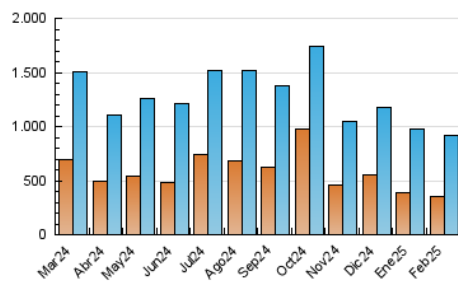

### 3. Por día del mes (Nacional e Internacional)

Día	N. únicos	Visitas	Páginas	Día	N. únicos	Visitas	Páginas	Día	N. únicos	Visitas	Páginas
<b>1</b>	19.632	28.257	61.032	<b>11</b>	25.455	33.216	66.593	<b>21</b>	24.987	33.232	94.777
<b>2</b>	27.040	36.922	152.309	<b>12</b>	20.436	28.220	55.461	<b>22</b>	28.417	33.054	64.632
<b>3</b>	27.494	36.405	88.345	<b>13</b>	23.621	30.791	60.265	<b>23</b>	17.968	26.296	81.388
<b>4</b>	43.328	53.926	96.326	<b>14</b>	20.079	25.879	51.132	<b>24</b>	15.556	21.042	50.023
<b>5</b>	20.362	25.998	62.262	<b>15</b>	16.866	23.631	82.028	<b>25</b>	32.333	42.864	77.081
<b>6</b>	21.403	29.478	63.261	<b>16</b>	26.357	36.732	136.959	<b>26</b>	22.057	30.679	59.494
<b>7</b>	24.511	34.669	104.482	<b>17</b>	21.082	28.673	75.445	<b>27</b>	20.475	29.171	137.339
<b>8</b>	26.605	36.041	89.353	<b>18</b>	20.798	28.315	52.111	<b>28</b>	22.879	33.146	207.371
<b>9</b>	29.965	37.108	97.548	<b>19</b>	16.346	23.582	45.158				
<b>10</b>	27.054	35.472	82.124	<b>20</b>	24.345	33.092	60.403				

##### 4.1 Por día de la semana (promedio)

N. únicos / Visitas (x 100)

Páginas (x 100)

##### 4.2 Por franja horaria (promedio)

Visitas\_ (x 1000)

Páginas (x 1000)

##### 4.3 Por meses

N. únicos / Visitas (x 1000)

Páginas (x 1000)