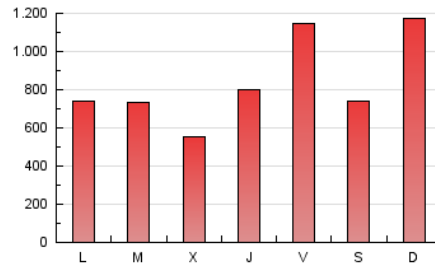

### 1. Cifras totales y promedios (Nacional e Internacional)

MES - AÑO	NAVEGADORES UNICOS	VISITAS	PAGINAS
Febrero - 2025	350.747	922.315	2.354.702
<b>PROMEDIO DIARIO</b>	<b>23.838</b>	<b>31.996</b>	<b>84.097</b>
<b>PROMEDIO LUNES-VIERNES</b>	23.730	31.893	79.473
<b>PROMEDIO SABADO-DOMINGO</b>	24.106	32.255	95.656
<b>PAGINAS / VISITAS</b>	2,63		
<b>DURACION MEDIA VISITAS</b>	0:03:08		
<b>TIEMPO INTERACCIÓN MEDIO</b>	0:01:37		

### 3. Por día del mes (Nacional e Internacional)

Día	N. únicos	Visitas	Páginas	Día	N. únicos	Visitas	Páginas	Día	N. únicos	Visitas	Páginas
<b>1</b>	19.632	28.257	61.032	<b>11</b>	25.455	33.216	66.593	<b>21</b>	24.987	33.232	94.777
<b>2</b>	27.040	36.922	152.309	<b>12</b>	20.436	28.220	55.461	<b>22</b>	28.417	33.054	64.632
<b>3</b>	27.494	36.405	88.345	<b>13</b>	23.621	30.791	60.265	<b>23</b>	17.968	26.296	81.388
<b>4</b>	43.328	53.926	96.326	<b>14</b>	20.079	25.879	51.132	<b>24</b>	15.556	21.042	50.023
<b>5</b>	20.362	25.998	62.262	<b>15</b>	16.866	23.631	82.028	<b>25</b>	32.333	42.864	77.081
<b>6</b>	21.403	29.478	63.261	<b>16</b>	26.357	36.732	136.959	<b>26</b>	22.057	30.679	59.494
<b>7</b>	24.511	34.669	104.482	<b>17</b>	21.082	28.673	75.445	<b>27</b>	20.475	29.171	137.339
<b>8</b>	26.605	36.041	89.353	<b>18</b>	20.798	28.315	52.111	<b>28</b>	22.879	33.146	207.371
<b>9</b>	29.965	37.108	97.548	<b>19</b>	16.346	23.582	45.158				
<b>10</b>	27.054	35.472	82.124	<b>20</b>	24.345	33.092	60.403				

#### 4. Gráficas (Nacional e Internacional)

##### 4.1 Por día de la semana (promedio)

N. únicos / Visitas (x 100)

Páginas (x 100)