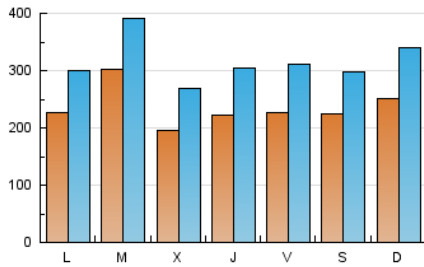

4. Gráficas (Nacional)

4.1 Por día de la semana (promedio)

N. únicos / Visitas (x 100)