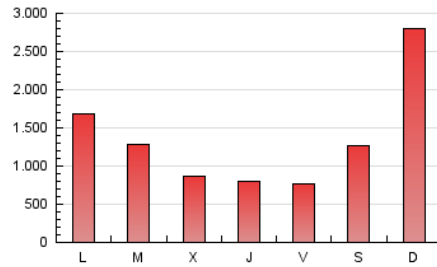

SORIANoticias.com

1. Cifras totales y promedios (Nacional)

MES - AÑO	NAVEGADORES UNICOS	VISITAS	PAGINAS
Abril - 2024	482.350	1.084.959	4.087.523
PROMEDIO DIARIO	27.310	36.165	136.251
PROMEDIO LUNES-VIERNES	26.922	35.145	111.766
PROMEDIO SABADO-DOMINGO	28.377	38.971	203.583
PAGINAS / VISITAS	3,77		
DURACION MEDIA VISITAS	0:02:40		
TIEMPO INTERACCIÓN MEDIO	0:01:35		

2. Secciones (Nacional)

	PAGINAS	%
HOME	526.680	12.89 %
RESTO	3.560.843	87.11 %

3. Por día del mes (Nacional)

Día	N. únicos	Visitas	Páginas	Día	N. únicos	Visitas	Páginas	Día	N. únicos	Visitas	Páginas
1	42.127	50.512	127.767	11	20.872	27.689	59.358	21	29.883	41.596	329.414
2	35.026	44.851	183.913	12	38.670	48.232	78.089	22	48.409	57.517	292.510
3	29.502	39.861	135.196	13	30.561	38.440	125.401	23	28.040	37.456	223.447
4	21.392	30.614	155.545	14	26.422	36.469	187.656	24	15.434	23.019	97.625
5	21.643	30.335	93.439	15	25.333	32.363	114.733	25	18.813	26.071	56.793
6	27.751	38.705	118.523	16	21.563	29.901	68.798	26	22.067	30.380	86.748
7	29.037	42.067	275.297	17	16.949	22.795	57.523	27	22.033	31.644	135.922
8	45.999	54.826	120.223	18	16.894	23.028	49.920	28	32.354	46.617	328.829
9	29.658	36.210	73.287	19	17.115	24.535	50.484	29	24.755	33.800	187.079
10	19.420	27.467	58.215	20	28.971	36.230	127.622	30	32.600	41.729	88.167

4. Gráficas (Nacional)

4.1 Por día de la semana (promedio)

N. únicos / Visitas (x 100)

Páginas (x 100)

4.2 Por franja horaria (promedio)

Visitas_ (x 1000)

Páginas (x 1000)

4.3 Por meses