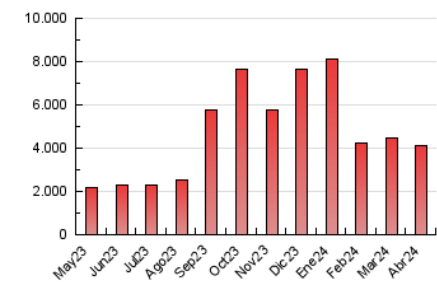

Páginas (x 1000)