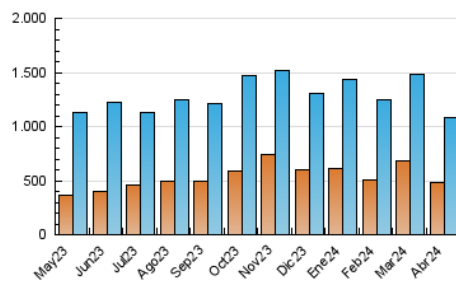

2. Secciones (Nacional)

	PAGINAS	%
HOME	526.680	12.89 %
RESTO	3.560.843	87.11 %

3. Por día del mes (Nacional)

Día	N. únicos	Visitas	Páginas	Día	N. únicos	Visitas	Páginas	Día	N. únicos	Visitas	Páginas
1	42.127	50.512	127.767	11	20.872	27.689	59.358	21	29.883	41.596	329.414
2	35.026	44.851	183.913	12	38.670	48.232	78.089	22	48.409	57.517	292.510
3	29.502	39.861	135.196	13	30.561	38.440	125.401	23	28.040	37.456	223.447
4	21.392	30.614	155.545	14	26.422	36.469	187.656	24	15.434	23.019	97.625
5	21.643	30.335	93.439	15	25.333	32.363	114.733	25	18.813	26.071	56.793
6	27.751	38.705	118.523	16	21.563	29.901	68.798	26	22.067	30.380	86.748
7	29.037	42.067	275.297	17	16.949	22.795	57.523	27	22.033	31.644	135.922
8	45.999	54.826	120.223	18	16.894	23.028	49.920	28	32.354	46.617	328.829
9	29.658	36.210	73.287	19	17.115	24.535	50.484	29	24.755	33.800	187.079
10	19.420	27.467	58.215	20	28.971	36.230	127.622	30	32.600	41.729	88.167

4. Gráficas (Nacional)

4.1 Por día de la semana (promedio)

N. únicos / Visitas (x 100)

Páginas (x 100)

4.2 Por franja horaria (promedio)

Visitas_ (x 1000)

Páginas (x 1000)

4.3 Por meses

N. únicos / Visitas (x 1000)

Páginas (x 1000)

5. Observaciones

Este Medio Electrónico de Comunicación ha sido medido por la herramienta Google Analytics de Google (GA4)

6. Definiciones básicas (Para más información ver Normas Técnicas para el Control de los Medios Electrónicos de Comunicación)

Visita:

Una secuencia ininterrumpida de páginas servidas a un usuario válido. Si dicho usuario no realiza peticiones de páginas en un periodo de tiempo (30 min) la siguiente petición constituirá el inicio de una nueva visita.