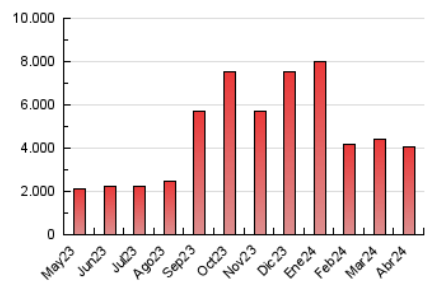

2. Secciones (Nacional)

	PAGINAS	%
HOME	526.680	12.89 %
RESTO	3.560.843	87.11 %

3. Por día del mes (Nacional)

Día	N. únicos	Visitas	Páginas	Día	N. únicos	Visitas	Páginas	Día	N. únicos	Visitas	Páginas
1	42.127	50.512	127.767	11	20.872	27.689	59.358	21	29.883	41.596	329.414
2	35.026	44.851	183.913	12	38.670	48.232	78.089	22	48.409	57.517	292.510
3	29.502	39.861	135.196	13	30.561	38.440	125.401	23	28.040	37.456	223.447
4	21.392	30.614	155.545	14	26.422	36.469	187.656	24	15.434	23.019	97.625
5	21.643	30.335	93.439	15	25.333	32.363	114.733	25	18.813	26.071	56.793
6	27.751	38.705	118.523	16	21.563	29.901	68.798	26	22.067	30.380	86.748
7	29.037	42.067	275.297	17	16.949	22.795	57.523	27	22.033	31.644	135.922
8	45.999	54.826	120.223	18	16.894	23.028	49.920	28	32.354	46.617	328.829
9	29.658	36.210	73.287	19	17.115	24.535	50.484	29	24.755	33.800	187.079
10	19.420	27.467	58.215	20	28.971	36.230	127.622	30	32.600	41.729	88.167

4. Gráficas (Nacional)

4.1 Por día de la semana (promedio)

N. únicos / Visitas (x 100)

Páginas (x 100)

4.2 Por franja horaria (promedio)

Visitas_ (x 1000)

Páginas (x 1000)

4.3 Por meses

N. únicos / Visitas (x 1000)

Páginas (x 1000)

5. Observaciones

Este Medio Electrónico de Comunicación ha sido medido por la herramienta Google Analytics de Google (GA4)

6. Definiciones básicas (Para más información ver Normas Técnicas para el Control de los Medios Electrónicos de Comunicación)

Visita:

Una secuencia ininterrumpida de páginas servidas a un usuario válido. Si dicho usuario no realiza peticiones de páginas en un periodo de tiempo (30 min) la siguiente petición constituirá el inicio de una nueva visita.