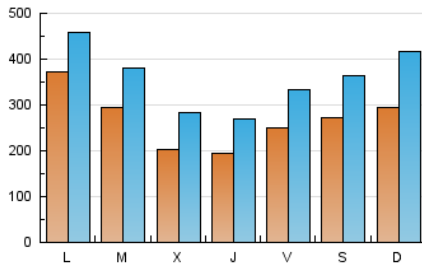

SORIANoticias.com

1. Cifras totales y promedios (Nacional)

MES - AÑO	NAVEGADORES UNICOS	VISITAS	PAGINAS
Abril - 2024	482.350	1.084.959	4.087.523
PROMEDIO DIARIO	27.310	36.165	136.251
PROMEDIO LUNES-VIERNES	26.922	35.145	111.766
PROMEDIO SABADO-DOMINGO	28.377	38.971	203.583
PAGINAS / VISITAS	3,77		
DURACION MEDIA VISITAS	0:02:40		
TIEMPO INTERACCIÓN MEDIO	0:01:35		

2. Secciones (Nacional)

	PAGINAS	%
HOME	526.680	12.89 %
RESTO	3.560.843	87.11 %

3. Por día del mes (Nacional)

Día	N. únicos	Visitas	Páginas	Día	N. únicos	Visitas	Páginas	Día	N. únicos	Visitas	Páginas
1	42.127	50.512	127.767	11	20.872	27.689	59.358	21	29.883	41.596	329.414
2	35.026	44.851	183.913	12	38.670	48.232	78.089	22	48.409	57.517	292.510
3	29.502	39.861	135.196	13	30.561	38.440	125.401	23	28.040	37.456	223.447
4	21.392	30.614	155.545	14	26.422	36.469	187.656	24	15.434	23.019	97.625
5	21.643	30.335	93.439	15	25.333	32.363	114.733	25	18.813	26.071	56.793
6	27.751	38.705	118.523	16	21.563	29.901	68.798	26	22.067	30.380	86.748
7	29.037	42.067	275.297	17	16.949	22.795	57.523	27	22.033	31.644	135.922
8	45.999	54.826	120.223	18	16.894	23.028	49.920	28	32.354	46.617	328.829
9	29.658	36.210	73.287	19	17.115	24.535	50.484	29	24.755	33.800	187.079
10	19.420	27.467	58.215	20	28.971	36.230	127.622	30	32.600	41.729	88.167

4. Gráficas (Nacional)

4.1 Por día de la semana (promedio)

N. únicos / Visitas (x 100)

Páginas (x 100)

4.2 Por franja horaria (promedio)

Visitas_ (x 1000)

Páginas (x 1000)

4.3 Por meses