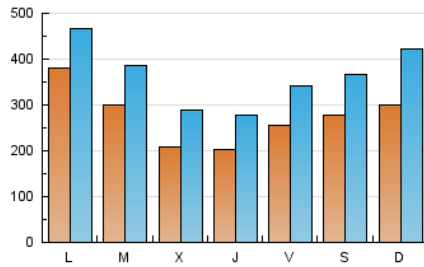

SORIANoticias.com

1. Cifras totales y promedios (Nacional e Internacional)

MES - AÑO	NAVEGADORES UNICOS	VISITAS	PAGINAS
Abril - 2024	498.067	1.104.900	4.135.373
PROMEDIO DIARIO	27.909	36.830	137.846
PROMEDIO LUNES-VIERNES	27.551	35.844	113.334
PROMEDIO SABADO-DOMINGO	28.894	39.541	205.253
PAGINAS / VISITAS	3,74		
DURACION MEDIA VISITAS	0:02:41		
TIEMPO INTERACCIÓN MEDIO	0:01:33		

2. Secciones (Nacional e Internacional)

	PAGINAS	%
HOME	531.803	12.86 %
RESTO	3.603.570	87.14 %

3. Por día del mes (Nacional e Internacional)

Día	N. únicos	Visitas	Páginas	Día	N. únicos	Visitas	Páginas	Día	N. únicos	Visitas	Páginas
1	42.849	51.363	129.910	11	22.141	29.063	61.331	21	30.481	42.394	331.649
2	35.630	45.434	185.601	12	39.761	49.405	79.846	22	49.025	58.139	295.384
3	30.093	40.408	137.070	13	31.116	38.994	126.660	23	28.544	38.108	225.266
4	21.841	31.162	157.143	14	27.012	36.998	189.735	24	15.807	23.444	98.612
5	22.136	30.861	94.884	15	25.896	33.100	116.412	25	19.232	26.570	57.859
6	28.222	39.339	119.930	16	22.089	30.425	69.883	26	22.503	30.876	87.768
7	29.542	42.579	277.261	17	17.337	23.408	58.461	27	22.383	32.041	136.943
8	46.728	55.884	121.801	18	17.661	23.829	51.498	28	32.933	47.223	331.025
9	30.459	36.907	74.941	19	17.566	25.255	51.478	29	25.325	34.344	189.157
10	20.392	28.592	59.715	20	29.462	36.760	128.823	30	33.105	41.995	89.327

4. Gráficas (Nacional e Internacional)

4.1 Por día de la semana (promedio)

N. únicos / Visitas (x 100)

Páginas (x 100)

4.2 Por franja horaria (promedio)

Visitas_ (x 1000)

Páginas (x 1000)

4.3 Por meses