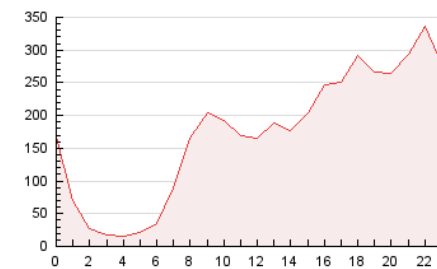

2. Secciones (Nacional e Internacional)

	PAGINAS	%
HOME	531.803	12.86 %
RESTO	3.603.570	87.14 %

3. Por día del mes (Nacional e Internacional)

Día	N. únicos	Visitas	Páginas	Día	N. únicos	Visitas	Páginas	Día	N. únicos	Visitas	Páginas
1	42.849	51.363	129.910	11	22.141	29.063	61.331	21	30.481	42.394	331.649
2	35.630	45.434	185.601	12	39.761	49.405	79.846	22	49.025	58.139	295.384
3	30.093	40.408	137.070	13	31.116	38.994	126.660	23	28.544	38.108	225.266
4	21.841	31.162	157.143	14	27.012	36.998	189.735	24	15.807	23.444	98.612
5	22.136	30.861	94.884	15	25.896	33.100	116.412	25	19.232	26.570	57.859
6	28.222	39.339	119.930	16	22.089	30.425	69.883	26	22.503	30.876	87.768
7	29.542	42.579	277.261	17	17.337	23.408	58.461	27	22.383	32.041	136.943
8	46.728	55.884	121.801	18	17.661	23.829	51.498	28	32.933	47.223	331.025
9	30.459	36.907	74.941	19	17.566	25.255	51.478	29	25.325	34.344	189.157
10	20.392	28.592	59.715	20	29.462	36.760	128.823	30	33.105	41.995	89.327

4. Gráficas (Nacional e Internacional)

4.1 Por día de la semana (promedio)

N. únicos / Visitas (x 100)

Páginas (x 100)

4.2 Por franja horaria (promedio)

Visitas_ (x 1000)

Páginas (x 1000)

4.3 Por meses