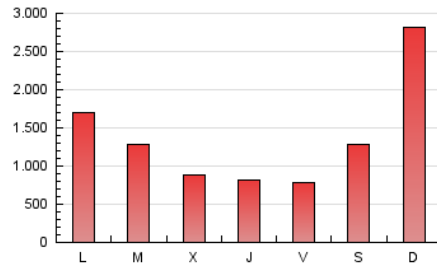

SORIANoticias.com

1. Cifras totales y promedios (Nacional e Internacional)

MES - AÑO	NAVEGADORES UNICOS	VISITAS	PAGINAS
Abril - 2024	498.067	1.104.900	4.135.373
PROMEDIO DIARIO	27.909	36.830	137.846
PROMEDIO LUNES-VIERNES	27.551	35.844	113.334
PROMEDIO SABADO-DOMINGO	28.894	39.541	205.253
PAGINAS / VISITAS	3,74		
DURACION MEDIA VISITAS	0:02:41		
TIEMPO INTERACCIÓN MEDIO	0:01:33		

2. Secciones (Nacional e Internacional)

	PAGINAS	%
HOME	531.803	12.86 %
RESTO	3.603.570	87.14 %

3. Por día del mes (Nacional e Internacional)

Día	N. únicos	Visitas	Páginas	Día	N. únicos	Visitas	Páginas	Día	N. únicos	Visitas	Páginas
1	42.849	51.363	129.910	11	22.141	29.063	61.331	21	30.481	42.394	331.649
2	35.630	45.434	185.601	12	39.761	49.405	79.846	22	49.025	58.139	295.384
3	30.093	40.408	137.070	13	31.116	38.994	126.660	23	28.544	38.108	225.266
4	21.841	31.162	157.143	14	27.012	36.998	189.735	24	15.807	23.444	98.612
5	22.136	30.861	94.884	15	25.896	33.100	116.412	25	19.232	26.570	57.859
6	28.222	39.339	119.930	16	22.089	30.425	69.883	26	22.503	30.876	87.768
7	29.542	42.579	277.261	17	17.337	23.408	58.461	27	22.383	32.041	136.943
8	46.728	55.884	121.801	18	17.661	23.829	51.498	28	32.933	47.223	331.025
9	30.459	36.907	74.941	19	17.566	25.255	51.478	29	25.325	34.344	189.157
10	20.392	28.592	59.715	20	29.462	36.760	128.823	30	33.105	41.995	89.327

4. Gráficas (Nacional e Internacional)

4.1 Por día de la semana (promedio)

N. únicos / Visitas (x 100)

Páginas (x 100)

4.2 Por franja horaria (promedio)

Visitas_ (x 1000)

Páginas (x 1000)

4.3 Por meses