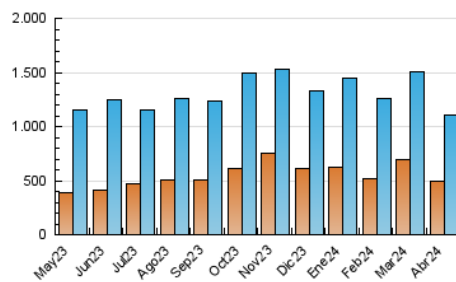

4.3 Por meses

N. únicos / Visitas (x 1000)