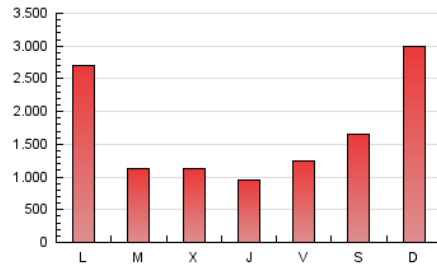

### 1. Cifras totales y promedios (Nacional e Internacional)

MES - AÑO	NAVEGADORES UNICOS	VISITAS	PAGINAS
Mayo - 2024	541.898	1.260.658	5.053.468
<b>PROMEDIO DIARIO</b>	<b>30.249</b>	<b>40.666</b>	<b>163.015</b>
<b>PROMEDIO LUNES-VIERNES</b>	30.291	40.038	138.919
<b>PROMEDIO SABADO-DOMINGO</b>	30.129	42.472	232.292
<b>PAGINAS / VISITAS</b>	4,01		
<b>DURACION MEDIA VISITAS</b>	0:02:51		
<b>TIEMPO INTERACCIÓN MEDIO</b>	0:01:41		

### 3. Por día del mes (Nacional e Internacional)

Día	N. únicos	Visitas	Páginas	Día	N. únicos	Visitas	Páginas	Día	N. únicos	Visitas	Páginas
1	33.654	42.200	208.277	11	21.903	30.753	168.670	21	30.876	40.356	98.350
2	26.902	35.238	119.431	12	49.023	64.020	293.863	22	32.586	41.977	80.366
3	22.959	32.994	75.265	13	30.991	38.887	118.164	23	30.071	38.747	73.215
4	21.106	30.108	212.392	14	25.037	36.348	128.466	24	27.379	35.200	70.010
5	30.927	47.267	300.577	15	23.292	32.510	125.099	25	30.772	38.595	97.433
6	29.649	42.183	474.789	16	26.496	36.169	145.712	26	39.089	55.921	345.590
7	32.266	42.670	115.081	17	26.958	35.261	164.869	27	36.483	47.606	316.713
8	36.456	44.738	83.883	18	18.912	27.448	179.053	28	28.595	38.592	107.754
9	27.296	34.082	59.974	19	29.297	45.662	260.756	29	19.992	29.016	65.924
10	45.686	60.646	196.612	20	43.454	58.442	174.077	30	32.457	41.941	75.862
								31	27.148	35.081	117.241

#### 4. Gráficas (Nacional e Internacional)

##### 4.1 Por día de la semana (promedio)

N. únicos / Visitas (x 100)

Páginas (x 100)