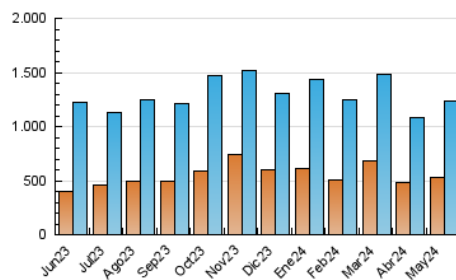

#### 3. Por día del mes (Nacional)

Día	N. únicos	Visitas	Páginas	Día	N. únicos	Visitas	Páginas	Día	N. únicos	Visitas	Páginas
<b>1</b>	33.249	41.571	207.051	<b>11</b>	21.565	30.276	166.266	<b>21</b>	29.956	39.796	90.125
<b>2</b>	26.475	34.959	118.458	<b>12</b>	48.449	63.286	291.123	<b>22</b>	31.943	41.169	78.911
<b>3</b>	22.514	32.476	74.166	<b>13</b>	30.394	38.343	116.524	<b>23</b>	28.935	37.568	71.337
<b>4</b>	20.809	29.852	211.122	<b>14</b>	24.562	35.812	126.982	<b>24</b>	26.512	34.387	68.422
<b>5</b>	30.444	46.882	298.560	<b>15</b>	22.526	31.368	123.020	<b>25</b>	30.145	37.863	96.070
<b>6</b>	29.031	41.599	471.728	<b>16</b>	25.932	35.673	144.015	<b>26</b>	38.358	54.990	341.974
<b>7</b>	31.703	41.847	113.551	<b>17</b>	26.439	34.679	162.563	<b>27</b>	35.873	46.918	314.211
<b>8</b>	36.006	44.113	82.868	<b>18</b>	18.498	26.986	177.681	<b>28</b>	27.918	37.834	106.208
<b>9</b>	26.843	33.271	59.120	<b>19</b>	28.869	45.041	258.349	<b>29</b>	19.424	28.308	64.768
<b>10</b>	45.119	60.057	194.953	<b>20</b>	42.706	57.739	172.118	<b>30</b>	31.783	40.945	74.497
								<b>31</b>	26.574	34.444	115.780

##### 4.1 Por día de la semana (promedio)

N. únicos / Visitas (x 100)

Páginas (x 100)

##### 4.2 Por franja horaria (promedio)

Visitas\_ (x 1000)

Páginas (x 1000)

##### 4.3 Por meses

N. únicos / Visitas (x 1000)

Páginas (x 1000)