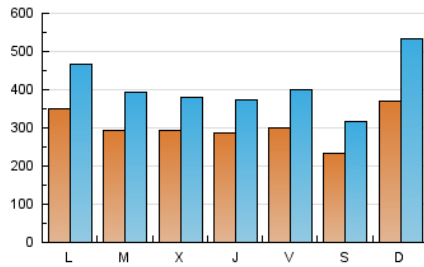

4. Gráficas (Nacional e Internacional)

4.1 Por día de la semana (promedio)

N. únicos / Visitas (x 100)