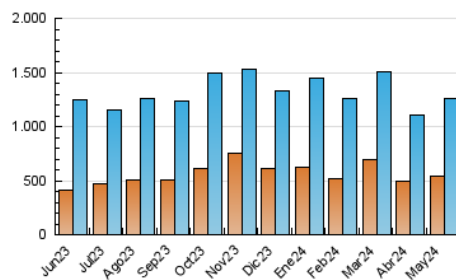

### 3. Por día del mes (Nacional e Internacional)

Día	N. únicos	Visitas	Páginas	Día	N. únicos	Visitas	Páginas	Día	N. únicos	Visitas	Páginas
1	33.654	42.200	208.277	11	21.903	30.753	168.670	21	30.876	40.356	98.350
2	26.902	35.238	119.431	12	49.023	64.020	293.863	22	32.586	41.977	80.366
3	22.959	32.994	75.265	13	30.991	38.887	118.164	23	30.071	38.747	73.215
4	21.106	30.108	212.392	14	25.037	36.348	128.466	24	27.379	35.200	70.010
5	30.927	47.267	300.577	15	23.292	32.510	125.099	25	30.772	38.595	97.433
6	29.649	42.183	474.789	16	26.496	36.169	145.712	26	39.089	55.921	345.590
7	32.266	42.670	115.081	17	26.958	35.261	164.869	27	36.483	47.606	316.713
8	36.456	44.738	83.883	18	18.912	27.448	179.053	28	28.595	38.592	107.754
9	27.296	34.082	59.974	19	29.297	45.662	260.756	29	19.992	29.016	65.924
10	45.686	60.646	196.612	20	43.454	58.442	174.077	30	32.457	41.941	75.862
								31	27.148	35.081	117.241

##### 4.1 Por día de la semana (promedio)

N. únicos / Visitas (x 100)

Páginas (x 100)

##### 4.2 Por franja horaria (promedio)

Visitas\_ (x 1000)

Páginas (x 1000)

##### 4.3 Por meses

N. únicos / Visitas (x 1000)

Páginas (x 1000)