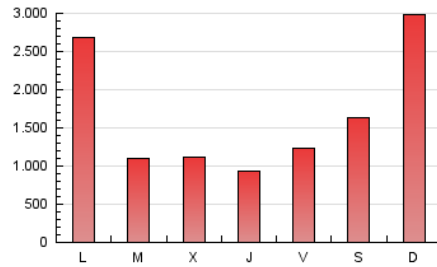

Páginas (x 100)