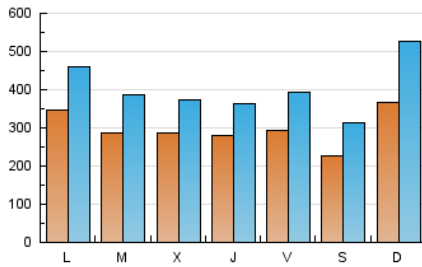

4. Gráficas (Nacional)

4.1 Por día de la semana (promedio)

N. únicos / Visitas (x 100)