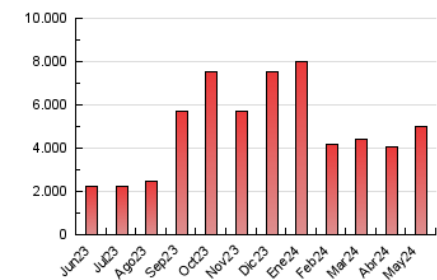

#### 3. Por día del mes (Nacional)

Día	N. únicos	Visitas	Páginas	Día	N. únicos	Visitas	Páginas	Día	N. únicos	Visitas	Páginas
<b>1</b>	33.249	41.571	207.051	<b>11</b>	21.565	30.276	166.266	<b>21</b>	29.956	39.796	90.125
<b>2</b>	26.475	34.959	118.458	<b>12</b>	48.449	63.286	291.123	<b>22</b>	31.943	41.169	78.911
<b>3</b>	22.514	32.476	74.166	<b>13</b>	30.394	38.343	116.524	<b>23</b>	28.935	37.568	71.337
<b>4</b>	20.809	29.852	211.122	<b>14</b>	24.562	35.812	126.982	<b>24</b>	26.512	34.387	68.422
<b>5</b>	30.444	46.882	298.560	<b>15</b>	22.526	31.368	123.020	<b>25</b>	30.145	37.863	96.070
<b>6</b>	29.031	41.599	471.728	<b>16</b>	25.932	35.673	144.015	<b>26</b>	38.358	54.990	341.974
<b>7</b>	31.703	41.847	113.551	<b>17</b>	26.439	34.679	162.563	<b>27</b>	35.873	46.918	314.211
<b>8</b>	36.006	44.113	82.868	<b>18</b>	18.498	26.986	177.681	<b>28</b>	27.918	37.834	106.208
<b>9</b>	26.843	33.271	59.120	<b>19</b>	28.869	45.041	258.349	<b>29</b>	19.424	28.308	64.768
<b>10</b>	45.119	60.057	194.953	<b>20</b>	42.706	57.739	172.118	<b>30</b>	31.783	40.945	74.497
								<b>31</b>	26.574	34.444	115.780

##### 4.1 Por día de la semana (promedio)

N. únicos / Visitas (x 100)

Páginas (x 100)

##### 4.2 Por franja horaria (promedio)

Visitas\_ (x 1000)

Páginas (x 1000)

##### 4.3 Por meses

N. únicos / Visitas (x 1000)

Páginas (x 1000)