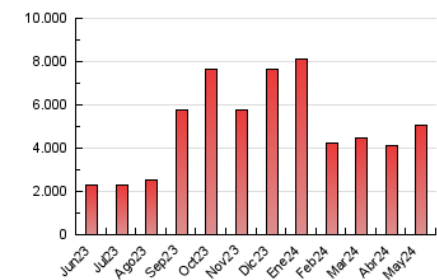

### 3. Por día del mes (Nacional e Internacional)

Día	N. únicos	Visitas	Páginas	Día	N. únicos	Visitas	Páginas	Día	N. únicos	Visitas	Páginas
1	33.654	42.200	208.277	11	21.903	30.753	168.670	21	30.876	40.356	98.350
2	26.902	35.238	119.431	12	49.023	64.020	293.863	22	32.586	41.977	80.366
3	22.959	32.994	75.265	13	30.991	38.887	118.164	23	30.071	38.747	73.215
4	21.106	30.108	212.392	14	25.037	36.348	128.466	24	27.379	35.200	70.010
5	30.927	47.267	300.577	15	23.292	32.510	125.099	25	30.772	38.595	97.433
6	29.649	42.183	474.789	16	26.496	36.169	145.712	26	39.089	55.921	345.590
7	32.266	42.670	115.081	17	26.958	35.261	164.869	27	36.483	47.606	316.713
8	36.456	44.738	83.883	18	18.912	27.448	179.053	28	28.595	38.592	107.754
9	27.296	34.082	59.974	19	29.297	45.662	260.756	29	19.992	29.016	65.924
10	45.686	60.646	196.612	20	43.454	58.442	174.077	30	32.457	41.941	75.862
								31	27.148	35.081	117.241

##### 4.1 Por día de la semana (promedio)

N. únicos / Visitas (x 100)

Páginas (x 100)

##### 4.2 Por franja horaria (promedio)

Visitas\_ (x 1000)

Páginas (x 1000)

##### 4.3 Por meses

N. únicos / Visitas (x 1000)

Páginas (x 1000)