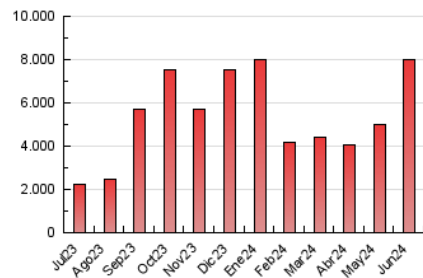

SORIANoticias.com

1. Cifras totales y promedios (Nacional)

MES - AÑO	NAVEGADORES UNICOS	VISITAS	PAGINAS
Junio - 2024	462.339	1.188.928	7.993.951
PROMEDIO DIARIO	28.067	39.631	266.465
PROMEDIO LUNES-VIERNES	24.558	34.348	160.456
PROMEDIO SABADO-DOMINGO	35.086	50.197	478.483
PAGINAS / VISITAS	6,72		
DURACION MEDIA VISITAS	0:03:03		
TIEMPO INTERACCIÓN MEDIO	0:02:15		

2. Secciones (Nacional)

	PAGINAS	%
HOME	593.013	7.42 %
RESTO	7.400.938	92.58 %

3. Por día del mes (Nacional)

Día	N. únicos	Visitas	Páginas	Día	N. únicos	Visitas	Páginas	Día	N. únicos	Visitas	Páginas
1	27.339	37.758	370.534	11	25.819	35.913	86.534	21	18.386	26.063	68.490
2	34.896	51.790	374.730	12	19.303	28.353	66.817	22	24.742	34.467	158.875
3	34.905	45.076	256.844	13	18.342	27.112	58.558	23	24.863	34.920	343.626
4	24.635	32.020	90.426	14	25.264	37.133	69.735	24	22.555	31.958	280.420
5	24.881	33.563	123.237	15	41.420	52.931	149.986	25	19.561	28.267	93.501
6	33.624	43.924	101.478	16	60.565	75.292	788.968	26	22.883	33.218	140.383
7	28.319	37.473	89.018	17	28.768	39.225	500.116	27	27.454	42.357	246.487
8	39.638	64.811	949.750	18	18.876	27.214	116.863	28	21.435	32.658	410.916
9	41.578	64.018	697.614	19	18.645	26.519	109.603	29	26.006	40.118	408.939
10	35.150	47.645	188.631	20	22.347	31.269	111.062	30	29.817	45.863	541.810

4. Gráficas (Nacional)

4.1 Por día de la semana (promedio)

N. únicos / Visitas (x 100)

Páginas (x 100)

4.2 Por franja horaria (promedio)

Visitas_ (x 1000)

Páginas (x 1000)

4.3 Por meses

N. únicos / Visitas (x 1000)

Páginas (x 1000)

5. Observaciones

Este Medio Electrónico de Comunicación ha sido medido por la herramienta Google Analytics de Google (GA4)

6. Definiciones básicas (Para más información ver Normas Técnicas para el Control de los Medios Electrónicos de Comunicación)