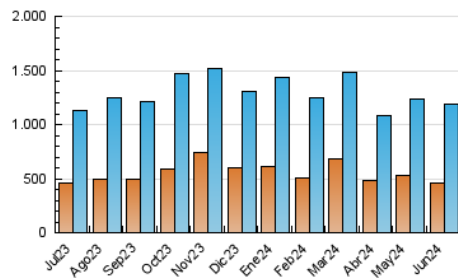

4.3 Por meses

N. únicos / Visitas (x 1000)