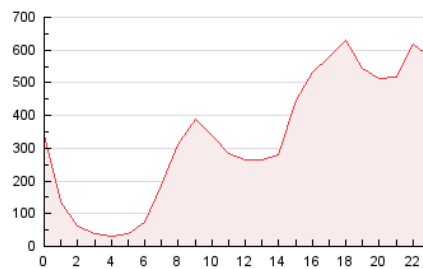

2. Secciones (Nacional)

	PAGINAS	%
HOME	593.013	7.42 %
RESTO	7.400.938	92.58 %

3. Por día del mes (Nacional)

Día	N. únicos	Visitas	Páginas	Día	N. únicos	Visitas	Páginas	Día	N. únicos	Visitas	Páginas
1	27.339	37.758	370.534	11	25.819	35.913	86.534	21	18.386	26.063	68.490
2	34.896	51.790	374.730	12	19.303	28.353	66.817	22	24.742	34.467	158.875
3	34.905	45.076	256.844	13	18.342	27.112	58.558	23	24.863	34.920	343.626
4	24.635	32.020	90.426	14	25.264	37.133	69.735	24	22.555	31.958	280.420
5	24.881	33.563	123.237	15	41.420	52.931	149.986	25	19.561	28.267	93.501
6	33.624	43.924	101.478	16	60.565	75.292	788.968	26	22.883	33.218	140.383
7	28.319	37.473	89.018	17	28.768	39.225	500.116	27	27.454	42.357	246.487
8	39.638	64.811	949.750	18	18.876	27.214	116.863	28	21.435	32.658	410.916
9	41.578	64.018	697.614	19	18.645	26.519	109.603	29	26.006	40.118	408.939
10	35.150	47.645	188.631	20	22.347	31.269	111.062	30	29.817	45.863	541.810

4. Gráficas (Nacional)

4.1 Por día de la semana (promedio)

N. únicos / Visitas (x 100)

Páginas (x 100)

4.2 Por franja horaria (promedio)

Visitas_ (x 1000)

Páginas (x 1000)

4.3 Por meses