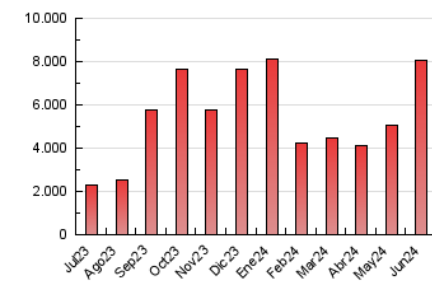

Páginas (x 1000)