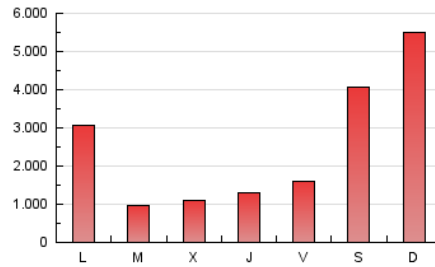

SORIANoticias.com

1. Cifras totales y promedios (Nacional)

MES - AÑO	NAVEGADORES UNICOS	VISITAS	PAGINAS
Junio - 2024	462.339	1.188.928	7.993.951
PROMEDIO DIARIO	28.067	39.631	266.465
PROMEDIO LUNES-VIERNES	24.558	34.348	160.456
PROMEDIO SABADO-DOMINGO	35.086	50.197	478.483
PAGINAS / VISITAS	6,72		
DURACION MEDIA VISITAS	0:03:03		
TIEMPO INTERACCIÓN MEDIO	0:02:15		

2. Secciones (Nacional)

	PAGINAS	%
HOME	593.013	7.42 %
RESTO	7.400.938	92.58 %

3. Por día del mes (Nacional)

Día	N. únicos	Visitas	Páginas	Día	N. únicos	Visitas	Páginas	Día	N. únicos	Visitas	Páginas
1	27.339	37.758	370.534	11	25.819	35.913	86.534	21	18.386	26.063	68.490
2	34.896	51.790	374.730	12	19.303	28.353	66.817	22	24.742	34.467	158.875
3	34.905	45.076	256.844	13	18.342	27.112	58.558	23	24.863	34.920	343.626
4	24.635	32.020	90.426	14	25.264	37.133	69.735	24	22.555	31.958	280.420
5	24.881	33.563	123.237	15	41.420	52.931	149.986	25	19.561	28.267	93.501
6	33.624	43.924	101.478	16	60.565	75.292	788.968	26	22.883	33.218	140.383
7	28.319	37.473	89.018	17	28.768	39.225	500.116	27	27.454	42.357	246.487
8	39.638	64.811	949.750	18	18.876	27.214	116.863	28	21.435	32.658	410.916
9	41.578	64.018	697.614	19	18.645	26.519	109.603	29	26.006	40.118	408.939
10	35.150	47.645	188.631	20	22.347	31.269	111.062	30	29.817	45.863	541.810

4. Gráficas (Nacional)

4.1 Por día de la semana (promedio)

N. únicos / Visitas (x 100)

Páginas (x 100)

4.2 Por franja horaria (promedio)

Visitas_ (x 1000)

Páginas (x 1000)

4.3 Por meses