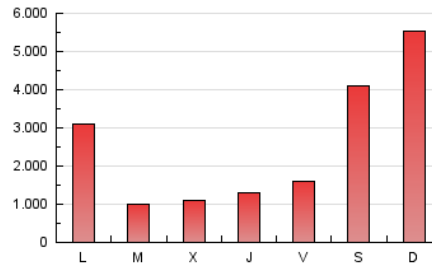

SORIANoticias.com

1. Cifras totales y promedios (Nacional e Internacional)

MES - AÑO	NAVEGADORES UNICOS	VISITAS	PAGINAS
Junio - 2024	477.144	1.209.072	8.056.861
PROMEDIO DIARIO	28.637	40.302	268.562
PROMEDIO LUNES-VIERNES	25.147	35.048	162.320
PROMEDIO SABADO-DOMINGO	35.619	50.812	481.046
PAGINAS / VISITAS	6,66		
DURACION MEDIA VISITAS	0:03:03		
TIEMPO INTERACCIÓN MEDIO	0:02:12		

2. Secciones (Nacional e Internacional)

	PAGINAS	%
HOME	598.303	7.43 %
RESTO	7.458.558	92.57 %

3. Por día del mes (Nacional e Internacional)

Día	N. únicos	Visitas	Páginas	Día	N. únicos	Visitas	Páginas	Día	N. únicos	Visitas	Páginas
1	27.734	38.116	372.617	11	26.413	36.627	87.713	21	18.871	26.657	69.765
2	35.556	52.426	378.071	12	19.997	28.954	67.923	22	25.098	34.767	160.231
3	35.449	45.396	259.508	13	18.834	27.711	59.541	23	25.262	35.549	345.546
4	25.100	32.511	92.473	14	25.709	37.702	70.694	24	23.052	32.669	283.897
5	25.404	34.196	124.454	15	42.025	53.445	151.159	25	20.119	28.973	95.003
6	34.246	44.625	102.720	16	61.354	76.317	792.053	26	23.697	34.153	142.338
7	28.884	38.185	90.300	17	29.353	39.917	502.565	27	28.303	43.829	249.627
8	40.083	65.446	952.395	18	19.375	27.772	118.762	28	22.058	33.316	414.925
9	42.342	64.816	700.589	19	19.078	27.149	110.921	29	26.449	40.656	412.719
10	36.122	48.756	190.969	20	22.867	31.856	112.302	30	30.290	46.580	545.081

4. Gráficas (Nacional e Internacional)

4.1 Por día de la semana (promedio)

N. únicos / Visitas (x 100)

Páginas (x 100)

4.2 Por franja horaria (promedio)

Visitas_ (x 1000)

Páginas (x 1000)

4.3 Por meses