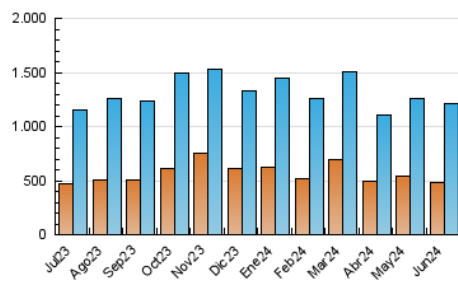

4.3 Por meses

N. únicos / Visitas (x 1000)