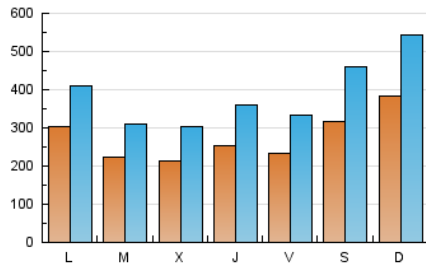

SORIANoticias.com

1. Cifras totales y promedios (Nacional)

MES - AÑO	NAVEGADORES UNICOS	VISITAS	PAGINAS
Junio - 2024	462.339	1.188.928	7.993.951
PROMEDIO DIARIO	28.067	39.631	266.465
PROMEDIO LUNES-VIERNES	24.558	34.348	160.456
PROMEDIO SABADO-DOMINGO	35.086	50.197	478.483
PAGINAS / VISITAS	6,72		
DURACION MEDIA VISITAS	0:03:03		
TIEMPO INTERACCIÓN MEDIO	0:02:15		

2. Secciones (Nacional)

	PAGINAS	%
HOME	593.013	7.42 %
RESTO	7.400.938	92.58 %

3. Por día del mes (Nacional)

Día	N. únicos	Visitas	Páginas	Día	N. únicos	Visitas	Páginas	Día	N. únicos	Visitas	Páginas
1	27.339	37.758	370.534	11	25.819	35.913	86.534	21	18.386	26.063	68.490
2	34.896	51.790	374.730	12	19.303	28.353	66.817	22	24.742	34.467	158.875
3	34.905	45.076	256.844	13	18.342	27.112	58.558	23	24.863	34.920	343.626
4	24.635	32.020	90.426	14	25.264	37.133	69.735	24	22.555	31.958	280.420
5	24.881	33.563	123.237	15	41.420	52.931	149.986	25	19.561	28.267	93.501
6	33.624	43.924	101.478	16	60.565	75.292	788.968	26	22.883	33.218	140.383
7	28.319	37.473	89.018	17	28.768	39.225	500.116	27	27.454	42.357	246.487
8	39.638	64.811	949.750	18	18.876	27.214	116.863	28	21.435	32.658	410.916
9	41.578	64.018	697.614	19	18.645	26.519	109.603	29	26.006	40.118	408.939
10	35.150	47.645	188.631	20	22.347	31.269	111.062	30	29.817	45.863	541.810

4. Gráficas (Nacional)

4.1 Por día de la semana (promedio)

N. únicos / Visitas (x 100)

Páginas (x 100)

4.2 Por franja horaria (promedio)

Visitas_ (x 1000)

Páginas (x 1000)

4.3 Por meses