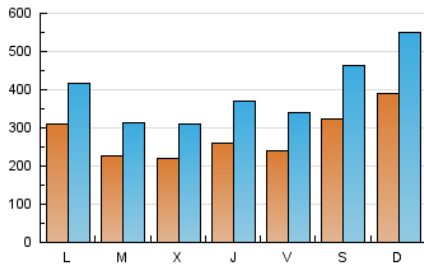

SORIANoticias.com

1. Cifras totales y promedios (Nacional e Internacional)

MES - AÑO	NAVEGADORES UNICOS	VISITAS	PAGINAS
Junio - 2024	477.144	1.209.072	8.056.861
PROMEDIO DIARIO	28.637	40.302	268.562
PROMEDIO LUNES-VIERNES	25.147	35.048	162.320
PROMEDIO SABADO-DOMINGO	35.619	50.812	481.046
PAGINAS / VISITAS	6,66		
DURACION MEDIA VISITAS	0:03:03		
TIEMPO INTERACCIÓN MEDIO	0:02:12		

2. Secciones (Nacional e Internacional)

	PAGINAS	%
HOME	598.303	7.43 %
RESTO	7.458.558	92.57 %

3. Por día del mes (Nacional e Internacional)

Día	N. únicos	Visitas	Páginas	Día	N. únicos	Visitas	Páginas	Día	N. únicos	Visitas	Páginas
1	27.734	38.116	372.617	11	26.413	36.627	87.713	21	18.871	26.657	69.765
2	35.556	52.426	378.071	12	19.997	28.954	67.923	22	25.098	34.767	160.231
3	35.449	45.396	259.508	13	18.834	27.711	59.541	23	25.262	35.549	345.546
4	25.100	32.511	92.473	14	25.709	37.702	70.694	24	23.052	32.669	283.897
5	25.404	34.196	124.454	15	42.025	53.445	151.159	25	20.119	28.973	95.003
6	34.246	44.625	102.720	16	61.354	76.317	792.053	26	23.697	34.153	142.338
7	28.884	38.185	90.300	17	29.353	39.917	502.565	27	28.303	43.829	249.627
8	40.083	65.446	952.395	18	19.375	27.772	118.762	28	22.058	33.316	414.925
9	42.342	64.816	700.589	19	19.078	27.149	110.921	29	26.449	40.656	412.719
10	36.122	48.756	190.969	20	22.867	31.856	112.302	30	30.290	46.580	545.081

4. Gráficas (Nacional e Internacional)

4.1 Por día de la semana (promedio)

N. únicos / Visitas (x 100)

Páginas (x 100)

4.2 Por franja horaria (promedio)

Visitas_ (x 1000)

Páginas (x 1000)

4.3 Por meses