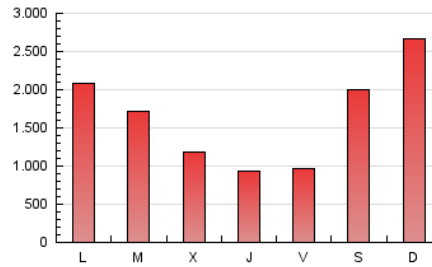

SORIANoticias.com

1. Cifras totales y promedios (Nacional)

MES - AÑO	NAVEGADORES UNICOS	VISITAS	PAGINAS
Julio - 2024	725.288	1.504.915	5.121.062
PROMEDIO DIARIO	37.377	48.546	165.196
PROMEDIO LUNES-VIERNES	32.021	42.599	141.423
PROMEDIO SABADO-DOMINGO	52.776	65.642	233.543
PAGINAS / VISITAS	3,40		
DURACION MEDIA VISITAS	0:01:58		
TIEMPO INTERACCIÓN MEDIO	0:01:06		

2. Secciones (Nacional)

	PAGINAS	%
HOME	527.709	10.30 %
RESTO	4.593.353	89.70 %

3. Por día del mes (Nacional)

Día	N. únicos	Visitas	Páginas	Día	N. únicos	Visitas	Páginas	Día	N. únicos	Visitas	Páginas
1	28.104	39.207	388.290	11	25.836	37.303	78.902	21	26.265	35.771	207.797
2	29.570	44.132	412.304	12	23.329	32.828	77.510	22	32.619	43.813	155.632
3	49.065	59.397	161.681	13	29.314	39.661	134.129	23	38.410	50.838	108.737
4	25.662	33.970	77.048	14	23.741	33.322	159.724	24	27.267	36.697	71.899
5	22.780	32.883	73.924	15	21.629	29.113	177.887	25	40.813	52.537	125.180
6	91.317	105.997	276.696	16	23.975	32.983	93.427	26	50.059	65.343	148.453
7	140.675	164.405	422.032	17	26.045	35.866	125.606	27	51.301	64.485	145.418
8	24.188	33.801	139.235	18	25.226	32.665	90.075	28	34.819	46.687	277.957
9	19.850	28.264	84.928	19	23.914	33.057	89.177	29	38.918	51.584	183.085
10	23.360	31.704	126.659	20	24.773	34.810	244.588	30	76.904	91.022	160.737
								31	38.955	50.770	102.345

4. Gráficas (Nacional)

4.1 Por día de la semana (promedio)

N. únicos / Visitas (x 100)

Páginas (x 100)

4.2 Por franja horaria (promedio)

Visitas_ (x 1000)

Páginas (x 1000)

4.3 Por meses