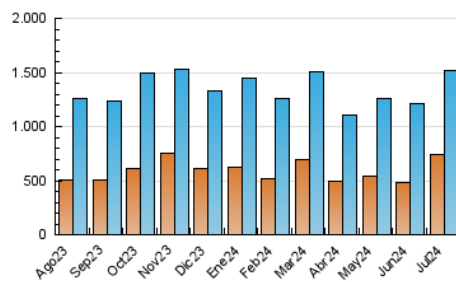

4.3 Por meses

N. únicos / Visitas (x 1000)