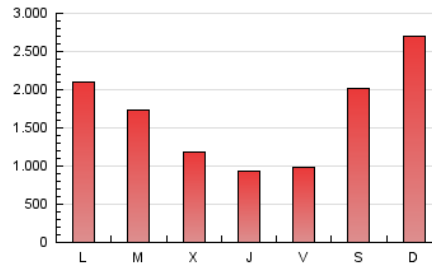

SORIANoticias.com

1. Cifras totales y promedios (Nacional e Internacional)

MES - AÑO	NAVEGADORES UNICOS	VISITAS	PAGINAS
Julio - 2024	735.401	1.521.997	5.170.280
PROMEDIO DIARIO	37.816	49.097	166.783
PROMEDIO LUNES-VIERNES	32.391	43.047	142.827
PROMEDIO SABADO-DOMINGO	53.411	66.489	235.658
PAGINAS / VISITAS	3,40		
DURACION MEDIA VISITAS	0:01:59		
TIEMPO INTERACCIÓN MEDIO	0:01:06		

2. Secciones (Nacional e Internacional)

	PAGINAS	%
HOME	531.679	10.28 %
RESTO	4.638.601	89.72 %

3. Por día del mes (Nacional e Internacional)

Día	N. únicos	Visitas	Páginas	Día	N. únicos	Visitas	Páginas	Día	N. únicos	Visitas	Páginas
1	28.534	39.629	391.289	11	26.186	37.808	79.782	21	26.599	36.255	209.706
2	29.947	44.623	414.938	12	23.657	33.212	78.338	22	33.052	44.388	157.284
3	49.477	60.010	163.112	13	29.638	40.285	135.142	23	38.797	51.347	109.535
4	26.053	34.500	78.502	14	24.071	33.835	160.765	24	27.618	37.078	72.961
5	23.127	33.264	75.758	15	21.990	29.535	179.241	25	41.196	52.863	126.462
6	92.110	107.462	279.267	16	24.283	33.367	94.631	26	50.424	65.942	149.564
7	142.812	166.742	427.355	17	26.434	36.354	127.074	27	51.786	65.217	146.470
8	24.497	34.174	141.014	18	25.551	33.059	91.216	28	35.165	47.056	280.362
9	20.206	28.575	86.274	19	24.207	33.562	90.087	29	39.296	52.058	184.744
10	23.773	32.124	128.137	20	25.106	35.060	246.199	30	77.373	91.303	161.762
								31	39.320	51.310	103.309

4. Gráficas (Nacional e Internacional)

4.1 Por día de la semana (promedio)

N. únicos / Visitas (x 100)

Páginas (x 100)

4.2 Por franja horaria (promedio)

Visitas_ (x 1000)

Páginas (x 1000)

4.3 Por meses