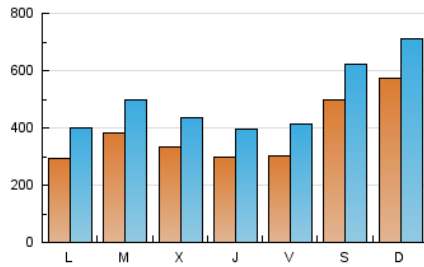

SORIANoticias.com

1. Cifras totales y promedios (Nacional e Internacional)

MES - AÑO	NAVEGADORES UNICOS	VISITAS	PAGINAS
Julio - 2024	735.401	1.521.997	5.170.280
PROMEDIO DIARIO	37.816	49.097	166.783
PROMEDIO LUNES-VIERNES	32.391	43.047	142.827
PROMEDIO SABADO-DOMINGO	53.411	66.489	235.658
PAGINAS / VISITAS	3,40		
DURACION MEDIA VISITAS	0:01:59		
TIEMPO INTERACCIÓN MEDIO	0:01:06		

2. Secciones (Nacional e Internacional)

	PAGINAS	%
HOME	531.679	10.28 %
RESTO	4.638.601	89.72 %

3. Por día del mes (Nacional e Internacional)

Día	N. únicos	Visitas	Páginas	Día	N. únicos	Visitas	Páginas	Día	N. únicos	Visitas	Páginas
1	28.534	39.629	391.289	11	26.186	37.808	79.782	21	26.599	36.255	209.706
2	29.947	44.623	414.938	12	23.657	33.212	78.338	22	33.052	44.388	157.284
3	49.477	60.010	163.112	13	29.638	40.285	135.142	23	38.797	51.347	109.535
4	26.053	34.500	78.502	14	24.071	33.835	160.765	24	27.618	37.078	72.961
5	23.127	33.264	75.758	15	21.990	29.535	179.241	25	41.196	52.863	126.462
6	92.110	107.462	279.267	16	24.283	33.367	94.631	26	50.424	65.942	149.564
7	142.812	166.742	427.355	17	26.434	36.354	127.074	27	51.786	65.217	146.470
8	24.497	34.174	141.014	18	25.551	33.059	91.216	28	35.165	47.056	280.362
9	20.206	28.575	86.274	19	24.207	33.562	90.087	29	39.296	52.058	184.744
10	23.773	32.124	128.137	20	25.106	35.060	246.199	30	77.373	91.303	161.762
								31	39.320	51.310	103.309

4. Gráficas (Nacional e Internacional)

4.1 Por día de la semana (promedio)

N. únicos / Visitas (x 100)

Páginas (x 100)

4.2 Por franja horaria (promedio)

Visitas_ (x 1000)

Páginas (x 1000)

4.3 Por meses