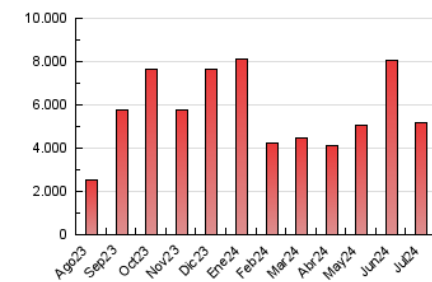

Páginas (x 1000)