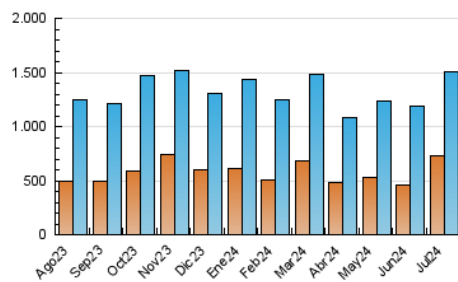

2. Secciones (Nacional)

	PAGINAS	%
HOME	527.709	10.30 %
RESTO	4.593.353	89.70 %

3. Por día del mes (Nacional)

Día	N. únicos	Visitas	Páginas	Día	N. únicos	Visitas	Páginas	Día	N. únicos	Visitas	Páginas
1	28.104	39.207	388.290	11	25.836	37.303	78.902	21	26.265	35.771	207.797
2	29.570	44.132	412.304	12	23.329	32.828	77.510	22	32.619	43.813	155.632
3	49.065	59.397	161.681	13	29.314	39.661	134.129	23	38.410	50.838	108.737
4	25.662	33.970	77.048	14	23.741	33.322	159.724	24	27.267	36.697	71.899
5	22.780	32.883	73.924	15	21.629	29.113	177.887	25	40.813	52.537	125.180
6	91.317	105.997	276.696	16	23.975	32.983	93.427	26	50.059	65.343	148.453
7	140.675	164.405	422.032	17	26.045	35.866	125.606	27	51.301	64.485	145.418
8	24.188	33.801	139.235	18	25.226	32.665	90.075	28	34.819	46.687	277.957
9	19.850	28.264	84.928	19	23.914	33.057	89.177	29	38.918	51.584	183.085
10	23.360	31.704	126.659	20	24.773	34.810	244.588	30	76.904	91.022	160.737
								31	38.955	50.770	102.345

4. Gráficas (Nacional)

4.1 Por día de la semana (promedio)

N. únicos / Visitas (x 100)

Páginas (x 100)

4.2 Por franja horaria (promedio)

Visitas_ (x 1000)

Páginas (x 1000)

4.3 Por meses

N. únicos / Visitas (x 1000)

Páginas (x 1000)

5. Observaciones

Este Medio Electrónico de Comunicación ha sido medido por la herramienta Google Analytics de Google (GA4)

6. Definiciones básicas (Para más información ver Normas Técnicas para el Control de los Medios Electrónicos de Comunicación)

Visita:

Una secuencia ininterrumpida de páginas servidas a un usuario válido. Si dicho usuario no realiza peticiones de páginas en un periodo de tiempo (30 min) la siguiente petición constituirá el inicio de una nueva visita.