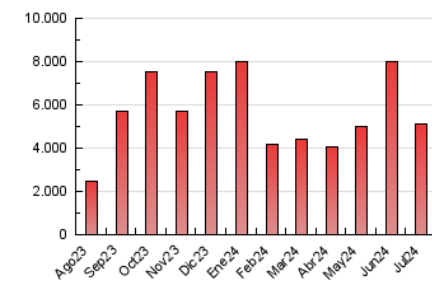

2. Secciones (Nacional)

	PAGINAS	%
HOME	527.709	10.30 %
RESTO	4.593.353	89.70 %

3. Por día del mes (Nacional)

Día	N. únicos	Visitas	Páginas	Día	N. únicos	Visitas	Páginas	Día	N. únicos	Visitas	Páginas
1	28.104	39.207	388.290	11	25.836	37.303	78.902	21	26.265	35.771	207.797
2	29.570	44.132	412.304	12	23.329	32.828	77.510	22	32.619	43.813	155.632
3	49.065	59.397	161.681	13	29.314	39.661	134.129	23	38.410	50.838	108.737
4	25.662	33.970	77.048	14	23.741	33.322	159.724	24	27.267	36.697	71.899
5	22.780	32.883	73.924	15	21.629	29.113	177.887	25	40.813	52.537	125.180
6	91.317	105.997	276.696	16	23.975	32.983	93.427	26	50.059	65.343	148.453
7	140.675	164.405	422.032	17	26.045	35.866	125.606	27	51.301	64.485	145.418
8	24.188	33.801	139.235	18	25.226	32.665	90.075	28	34.819	46.687	277.957
9	19.850	28.264	84.928	19	23.914	33.057	89.177	29	38.918	51.584	183.085
10	23.360	31.704	126.659	20	24.773	34.810	244.588	30	76.904	91.022	160.737
								31	38.955	50.770	102.345

4. Gráficas (Nacional)

4.1 Por día de la semana (promedio)

N. únicos / Visitas (x 100)

Páginas (x 100)

4.2 Por franja horaria (promedio)

Visitas_ (x 1000)

Páginas (x 1000)

4.3 Por meses

N. únicos / Visitas (x 1000)

Páginas (x 1000)

5. Observaciones

Este Medio Electrónico de Comunicación ha sido medido por la herramienta Google Analytics de Google (GA4)

6. Definiciones básicas (Para más información ver Normas Técnicas para el Control de los Medios Electrónicos de Comunicación)

Visita:

Una secuencia ininterrumpida de páginas servidas a un usuario válido. Si dicho usuario no realiza peticiones de páginas en un periodo de tiempo (30 min) la siguiente petición constituirá el inicio de una nueva visita.