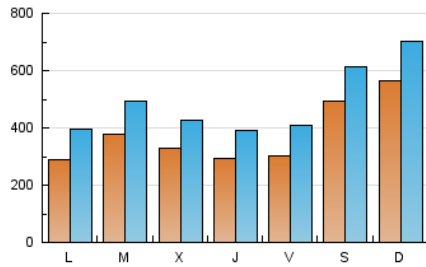

SORIANoticias.com

1. Cifras totales y promedios (Nacional)

MES - AÑO	NAVEGADORES UNICOS	VISITAS	PAGINAS
Julio - 2024	725.288	1.504.915	5.121.062
PROMEDIO DIARIO	37.377	48.546	165.196
PROMEDIO LUNES-VIERNES	32.021	42.599	141.423
PROMEDIO SABADO-DOMINGO	52.776	65.642	233.543
PAGINAS / VISITAS	3,40		
DURACION MEDIA VISITAS	0:01:58		
TIEMPO INTERACCIÓN MEDIO	0:01:06		

2. Secciones (Nacional)

	PAGINAS	%
HOME	527.709	10.30 %
RESTO	4.593.353	89.70 %

3. Por día del mes (Nacional)

Día	N. únicos	Visitas	Páginas	Día	N. únicos	Visitas	Páginas	Día	N. únicos	Visitas	Páginas
1	28.104	39.207	388.290	11	25.836	37.303	78.902	21	26.265	35.771	207.797
2	29.570	44.132	412.304	12	23.329	32.828	77.510	22	32.619	43.813	155.632
3	49.065	59.397	161.681	13	29.314	39.661	134.129	23	38.410	50.838	108.737
4	25.662	33.970	77.048	14	23.741	33.322	159.724	24	27.267	36.697	71.899
5	22.780	32.883	73.924	15	21.629	29.113	177.887	25	40.813	52.537	125.180
6	91.317	105.997	276.696	16	23.975	32.983	93.427	26	50.059	65.343	148.453
7	140.675	164.405	422.032	17	26.045	35.866	125.606	27	51.301	64.485	145.418
8	24.188	33.801	139.235	18	25.226	32.665	90.075	28	34.819	46.687	277.957
9	19.850	28.264	84.928	19	23.914	33.057	89.177	29	38.918	51.584	183.085
10	23.360	31.704	126.659	20	24.773	34.810	244.588	30	76.904	91.022	160.737
								31	38.955	50.770	102.345

4. Gráficas (Nacional)

4.1 Por día de la semana (promedio)

N. únicos / Visitas (x 100)

Páginas (x 100)

4.2 Por franja horaria (promedio)

Visitas_ (x 1000)

Páginas (x 1000)

4.3 Por meses